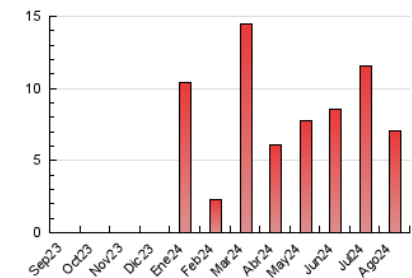

Páginas (x 1000)