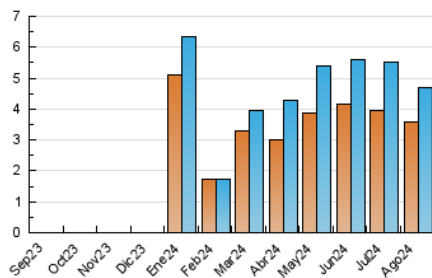

4.3 Por meses

N. únicos / Visitas (x 1000)