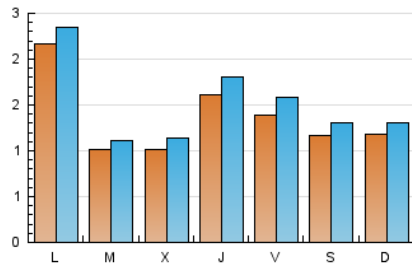

1. Cifras totales y promedios (Nacional e Internacional)

MES - AÑO	NAVEGADORES UNICOS	VISITAS	PAGINAS
Agosto - 2024	3.567	4.692	7.076
PROMEDIO DIARIO	136	151	228
PROMEDIO LUNES-VIERNES	144	160	239
PROMEDIO SABADO-DOMINGO	118	130	202
PAGINAS / VISITAS	1,51		
DURACION MEDIA VISITAS	0:04:29		
TIEMPO INTERACCIÓN MEDIO	0:03:05		

2. Secciones (Nacional e Internacional)

	PAGINAS	%
HOME	1.210	17.10 %
RESTO	5.866	82.90 %

3. Por día del mes (Nacional e Internacional)

Día	N. únicos	Visitas	Páginas	Día	N. únicos	Visitas	Páginas	Día	N. únicos	Visitas	Páginas
1	100	113	272	11	171	187	211	21	102	113	149
2	132	148	359	12	157	175	230	22	81	97	152
3	123	137	313	13	182	196	237	23	71	80	96
4	136	146	323	14	111	123	160	24	82	94	151
5	228	248	459	15	160	183	238	25	71	78	112
6	111	123	314	16	105	123	227	26	407	437	502
7	107	119	221	17	109	128	174	27	3	3	3
8	347	379	459	18	93	107	163	28	86	99	131
9	272	321	488	19	70	78	108	29	115	126	155
10	121	127	158	20	112	121	153	30	114	119	149
								31	152	164	209

4. Gráficas (Nacional e Internacional)

4.1 Por día de la semana (promedio)

N. únicos / Visitas (x 100)

Páginas (x 100)

4.2 Por franja horaria (promedio)

Visitas_ (x 1000)

Páginas (x 1000)

4.3 Por meses