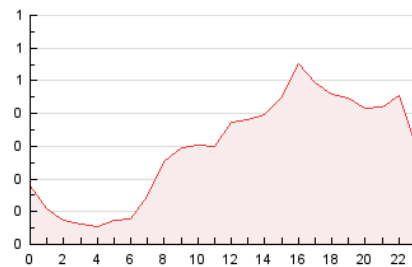

2. Secciones (Nacional e Internacional)

	PAGINAS	%
HOME	1.210	17.10 %
RESTO	5.866	82.90 %

3. Por día del mes (Nacional e Internacional)

Día	N. únicos	Visitas	Páginas	Día	N. únicos	Visitas	Páginas	Día	N. únicos	Visitas	Páginas
1	100	113	272	11	171	187	211	21	102	113	149
2	132	148	359	12	157	175	230	22	81	97	152
3	123	137	313	13	182	196	237	23	71	80	96
4	136	146	323	14	111	123	160	24	82	94	151
5	228	248	459	15	160	183	238	25	71	78	112
6	111	123	314	16	105	123	227	26	407	437	502
7	107	119	221	17	109	128	174	27	3	3	3
8	347	379	459	18	93	107	163	28	86	99	131
9	272	321	488	19	70	78	108	29	115	126	155
10	121	127	158	20	112	121	153	30	114	119	149
								31	152	164	209

4. Gráficas (Nacional e Internacional)

4.1 Por día de la semana (promedio)

N. únicos / Visitas (x 100)

Páginas (x 100)

4.2 Por franja horaria (promedio)

Visitas_ (x 1000)

Páginas (x 1000)

4.3 Por meses