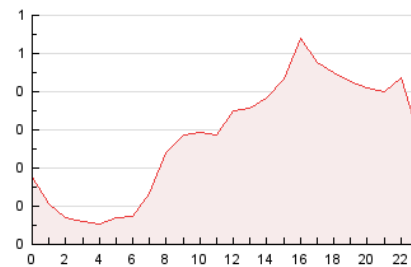

2. Secciones (Nacional)

	PAGINAS	%
HOME	1.177	17.29 %
RESTO	5.630	82.71 %

3. Por día del mes (Nacional)

Día	N. únicos	Visitas	Páginas	Día	N. únicos	Visitas	Páginas	Día	N. únicos	Visitas	Páginas
1	95	107	262	11	164	180	203	21	98	109	144
2	129	145	356	12	150	167	221	22	76	86	134
3	116	130	304	13	166	180	217	23	67	75	89
4	132	142	319	14	109	119	151	24	77	87	135
5	219	237	446	15	155	175	229	25	67	74	108
6	103	115	306	16	100	117	219	26	395	425	489
7	103	115	217	17	103	120	167	27	-	-	-
8	335	367	446	18	91	105	161	28	77	88	119
9	264	313	458	19	67	73	103	29	113	124	153
10	115	121	151	20	108	117	148	30	110	115	145
								31	150	162	207

4. Gráficas (Nacional)

4.1 Por día de la semana (promedio)

N. únicos / Visitas (x 100)

Páginas (x 100)

4.2 Por franja horaria (promedio)

Visitas_ (x 1000)

Páginas (x 1000)

4.3 Por meses

N. únicos / Visitas (x 1000)

Páginas (x 1000)

5. Observaciones

Este Medio Electrónico de Comunicación ha sido medido por la herramienta Google Analytics de Google (GA4).

Nota: Debido a un fallo técnico en la herramienta de medición, no relacionado con OJD interactiva, los datos del 27/08/2024 pueden estar incompletos.