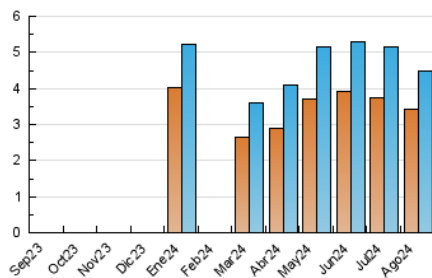

2. Secciones (Nacional)

	PAGINAS	%
HOME	1.177	17.29 %
RESTO	5.630	82.71 %

3. Por día del mes (Nacional)

Día	N. únicos	Visitas	Páginas	Día	N. únicos	Visitas	Páginas	Día	N. únicos	Visitas	Páginas
1	95	107	262	11	164	180	203	21	98	109	144
2	129	145	356	12	150	167	221	22	76	86	134
3	116	130	304	13	166	180	217	23	67	75	89
4	132	142	319	14	109	119	151	24	77	87	135
5	219	237	446	15	155	175	229	25	67	74	108
6	103	115	306	16	100	117	219	26	395	425	489
7	103	115	217	17	103	120	167	27	-	-	-
8	335	367	446	18	91	105	161	28	77	88	119
9	264	313	458	19	67	73	103	29	113	124	153
10	115	121	151	20	108	117	148	30	110	115	145
								31	150	162	207

4. Gráficas (Nacional)

4.1 Por día de la semana (promedio)

N. únicos / Visitas (x 100)

Páginas (x 100)

4.2 Por franja horaria (promedio)

Visitas_ (x 1000)

Páginas (x 1000)

4.3 Por meses

N. únicos / Visitas (x 1000)

Páginas (x 1000)

5. Observaciones

Este Medio Electrónico de Comunicación ha sido medido por la herramienta Google Analytics de Google (GA4).

Nota: Debido a un fallo técnico en la herramienta de medición, no relacionado con OJD interactiva, los datos del 27/08/2024 pueden estar incompletos.

Visita:

Una secuencia ininterrumpida de páginas servidas a un usuario válido. Si dicho usuario no realiza peticiones de páginas en un periodo de tiempo (30 min) la siguiente petición constituirá el inicio de una nueva visita.