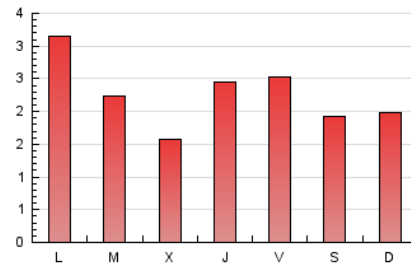

1. Cifras totales y promedios (Nacional)

MES - AÑO	NAVEGADORES UNICOS	VISITAS	PAGINAS
Agosto - 2024	3.409	4.490	6.807
PROMEDIO DIARIO	135	150	227
PROMEDIO LUNES-VIERNES	145	160	241
PROMEDIO SABADO-DOMINGO	113	125	195
PAGINAS / VISITAS	1,52		
DURACION MEDIA VISITAS	0:04:33		
TIEMPO INTERACCIÓN MEDIO	0:03:12		

2. Secciones (Nacional)

	PAGINAS	%
HOME	1.177	17.29 %
RESTO	5.630	82.71 %

3. Por día del mes (Nacional)

Día	N. únicos	Visitas	Páginas	Día	N. únicos	Visitas	Páginas	Día	N. únicos	Visitas	Páginas
1	95	107	262	11	164	180	203	21	98	109	144
2	129	145	356	12	150	167	221	22	76	86	134
3	116	130	304	13	166	180	217	23	67	75	89
4	132	142	319	14	109	119	151	24	77	87	135
5	219	237	446	15	155	175	229	25	67	74	108
6	103	115	306	16	100	117	219	26	395	425	489
7	103	115	217	17	103	120	167	27	-	-	-
8	335	367	446	18	91	105	161	28	77	88	119
9	264	313	458	19	67	73	103	29	113	124	153
10	115	121	151	20	108	117	148	30	110	115	145
								31	150	162	207

4. Gráficas (Nacional)

4.1 Por día de la semana (promedio)

N. únicos / Visitas (x 100)

Páginas (x 100)

4.2 Por franja horaria (promedio)

Visitas_ (x 1000)

Páginas (x 1000)

4.3 Por meses