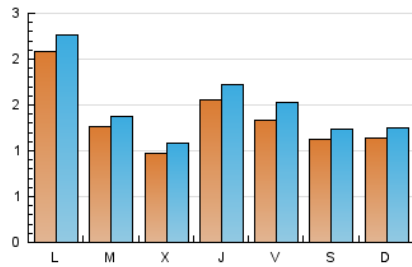

1. Cifras totales y promedios (Nacional)

MES - AÑO	NAVEGADORES UNICOS	VISITAS	PAGINAS
Agosto - 2024	3.409	4.490	6.807
PROMEDIO DIARIO	135	150	227
PROMEDIO LUNES-VIERNES	145	160	241
PROMEDIO SABADO-DOMINGO	113	125	195
PAGINAS / VISITAS	1,52		
DURACION MEDIA VISITAS	0:04:33		
TIEMPO INTERACCIÓN MEDIO	0:03:12		

2. Secciones (Nacional)

	PAGINAS	%
HOME	1.177	17.29 %
RESTO	5.630	82.71 %

3. Por día del mes (Nacional)

Día	N. únicos	Visitas	Páginas	Día	N. únicos	Visitas	Páginas	Día	N. únicos	Visitas	Páginas
1	95	107	262	11	164	180	203	21	98	109	144
2	129	145	356	12	150	167	221	22	76	86	134
3	116	130	304	13	166	180	217	23	67	75	89
4	132	142	319	14	109	119	151	24	77	87	135
5	219	237	446	15	155	175	229	25	67	74	108
6	103	115	306	16	100	117	219	26	395	425	489
7	103	115	217	17	103	120	167	27	-	-	-
8	335	367	446	18	91	105	161	28	77	88	119
9	264	313	458	19	67	73	103	29	113	124	153
10	115	121	151	20	108	117	148	30	110	115	145
								31	150	162	207

4. Gráficas (Nacional)

4.1 Por día de la semana (promedio)

N. únicos / Visitas (x 100)

Páginas (x 100)

4.2 Por franja horaria (promedio)

Visitas_ (x 1000)

Páginas (x 1000)

4.3 Por meses

N. únicos / Visitas (x 1000)

Páginas (x 1000)

5. Observaciones

Este Medio Electrónico de Comunicación ha sido medido por la herramienta Google Analytics de Google (GA4).

Nota: Debido a un fallo técnico en la herramienta de medición, no relacionado con OJD interactiva, los datos del 27/08/2024 pueden estar incompletos.