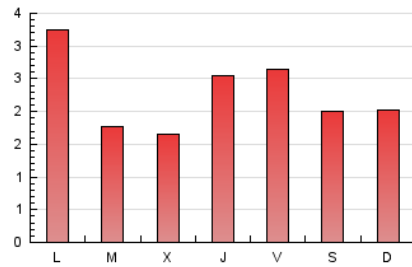

1. Cifras totales y promedios (Nacional e Internacional)

MES - AÑO	NAVEGADORES UNICOS	VISITAS	PAGINAS
Agosto - 2024	3.567	4.692	7.076
PROMEDIO DIARIO	136	151	228
PROMEDIO LUNES-VIERNES	144	160	239
PROMEDIO SABADO-DOMINGO	118	130	202
PAGINAS / VISITAS	1,51		
DURACION MEDIA VISITAS	0:04:29		
TIEMPO INTERACCIÓN MEDIO	0:03:05		

2. Secciones (Nacional e Internacional)

	PAGINAS	%
HOME	1.210	17.10 %
RESTO	5.866	82.90 %

3. Por día del mes (Nacional e Internacional)

Día	N. únicos	Visitas	Páginas	Día	N. únicos	Visitas	Páginas	Día	N. únicos	Visitas	Páginas
1	100	113	272	11	171	187	211	21	102	113	149
2	132	148	359	12	157	175	230	22	81	97	152
3	123	137	313	13	182	196	237	23	71	80	96
4	136	146	323	14	111	123	160	24	82	94	151
5	228	248	459	15	160	183	238	25	71	78	112
6	111	123	314	16	105	123	227	26	407	437	502
7	107	119	221	17	109	128	174	27	3	3	3
8	347	379	459	18	93	107	163	28	86	99	131
9	272	321	488	19	70	78	108	29	115	126	155
10	121	127	158	20	112	121	153	30	114	119	149
								31	152	164	209

4. Gráficas (Nacional e Internacional)

4.1 Por día de la semana (promedio)

N. únicos / Visitas (x 100)

Páginas (x 100)

4.2 Por franja horaria (promedio)

Visitas_ (x 1000)

Páginas (x 1000)

4.3 Por meses