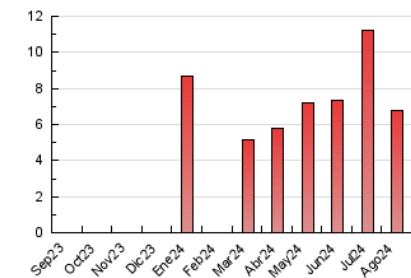

1. Cifras totales y promedios (Nacional)

MES - AÑO	NAVEGADORES UNICOS	VISITAS	PAGINAS
Agosto - 2024	3.409	4.490	6.807
PROMEDIO DIARIO	135	150	227
PROMEDIO LUNES-VIERNES	145	160	241
PROMEDIO SABADO-DOMINGO	113	125	195
PAGINAS / VISITAS	1,52		
DURACION MEDIA VISITAS	0:04:33		
TIEMPO INTERACCIÓN MEDIO	0:03:12		

2. Secciones (Nacional)

	PAGINAS	%
HOME	1.177	17.29 %
RESTO	5.630	82.71 %

3. Por día del mes (Nacional)

Día	N. únicos	Visitas	Páginas	Día	N. únicos	Visitas	Páginas	Día	N. únicos	Visitas	Páginas
1	95	107	262	11	164	180	203	21	98	109	144
2	129	145	356	12	150	167	221	22	76	86	134
3	116	130	304	13	166	180	217	23	67	75	89
4	132	142	319	14	109	119	151	24	77	87	135
5	219	237	446	15	155	175	229	25	67	74	108
6	103	115	306	16	100	117	219	26	395	425	489
7	103	115	217	17	103	120	167	27	-	-	-
8	335	367	446	18	91	105	161	28	77	88	119
9	264	313	458	19	67	73	103	29	113	124	153
10	115	121	151	20	108	117	148	30	110	115	145
								31	150	162	207

4. Gráficas (Nacional)

4.1 Por día de la semana (promedio)

N. únicos / Visitas (x 100)

Páginas (x 100)

4.2 Por franja horaria (promedio)

Visitas_ (x 1000)

Páginas (x 1000)

4.3 Por meses

N. únicos / Visitas (x 1000)

Páginas (x 1000)

5. Observaciones

Este Medio Electrónico de Comunicación ha sido medido por la herramienta Google Analytics de Google (GA4).

Nota: Debido a un fallo técnico en la herramienta de medición, no relacionado con OJD interactiva, los datos del 27/08/2024 pueden estar incompletos.