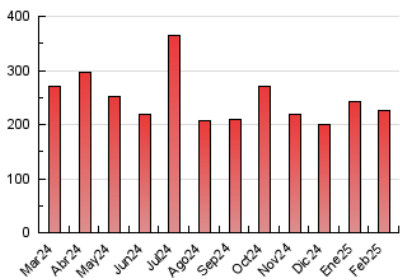

#### 3. Por día del mes (Nacional)

Día	N. únicos	Visitas	Páginas	Día	N. únicos	Visitas	Páginas	Día	N. únicos	Visitas	Páginas
1	4.284	4.854	6.402	11	4.617	5.508	7.704	21	4.558	5.414	8.070
2	3.964	4.577	6.246	12	6.608	7.813	10.743	22	5.393	5.988	7.883
3	6.004	6.939	9.464	13	7.122	8.489	11.567	23	5.148	5.882	7.348
4	6.372	7.309	8.543	14	4.204	4.949	7.427	24	5.821	6.720	9.460
5	5.288	6.091	8.739	15	3.276	3.770	5.384	25	6.052	7.234	10.375
6	6.278	7.490	10.538	16	3.327	3.855	5.283	26	4.763	5.682	8.215
7	5.377	6.486	9.258	17	3.391	4.034	5.989	27	5.368	6.337	9.282
8	3.677	4.242	5.868	18	4.828	5.711	8.388	28	3.775	4.446	6.930
9	3.255	3.725	5.352	19	4.794	5.644	8.007				
10	3.696	4.391	6.383	20	4.566	5.409	7.908				

### 4.1 Por día de la semana (promedio)

N. únicos / Visitas (x 100)

Páginas (x 100)

### 4.2 Por franja horaria (promedio)

Visitas\_ (x 1000)

Páginas (x 1000)

### 4.3 Por meses

N. únicos / Visitas (x 1000)

Páginas (x 1000)