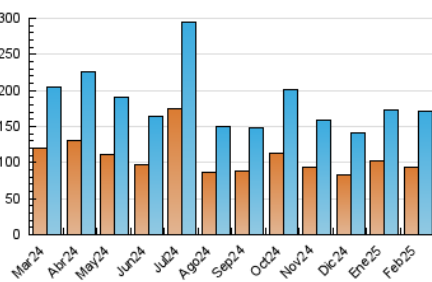

### 3. Por día del mes (Nacional e Internacional)

Día	N. únicos	Visitas	Páginas	Día	N. únicos	Visitas	Páginas	Día	N. únicos	Visitas	Páginas
<b>1</b>	4.458	5.041	6.708	<b>11</b>	4.780	5.708	7.958	<b>21</b>	4.687	5.595	8.330
<b>2</b>	4.083	4.685	6.426	<b>12</b>	6.819	8.066	11.108	<b>22</b>	5.513	6.148	8.086
<b>3</b>	6.171	7.095	9.693	<b>13</b>	7.363	8.737	12.007	<b>23</b>	5.278	6.033	7.553
<b>4</b>	6.542	7.464	8.743	<b>14</b>	4.363	5.164	7.699	<b>24</b>	5.949	6.919	9.653
<b>5</b>	5.444	6.234	8.955	<b>15</b>	3.435	3.904	6.792	<b>25</b>	6.196	7.392	10.678
<b>6</b>	6.446	7.681	10.846	<b>16</b>	3.431	3.959	5.461	<b>26</b>	4.895	5.847	8.445
<b>7</b>	5.540	6.690	9.513	<b>17</b>	3.501	4.160	6.153	<b>27</b>	5.501	6.504	9.502
<b>8</b>	3.780	4.403	6.044	<b>18</b>	4.982	5.879	8.645	<b>28</b>	3.896	4.609	7.174
<b>9</b>	3.363	3.868	5.534	<b>19</b>	4.894	5.772	8.180				
<b>10</b>	3.815	4.509	6.566	<b>20</b>	4.681	5.554	8.086				

##### 4.1 Por día de la semana (promedio)

N. únicos / Visitas (x 100)

Páginas (x 100)

##### 4.2 Por franja horaria (promedio)

Visitas\_ (x 1000)

Páginas (x 1000)

##### 4.3 Por meses

N. únicos / Visitas (x 1000)

Páginas (x 1000)