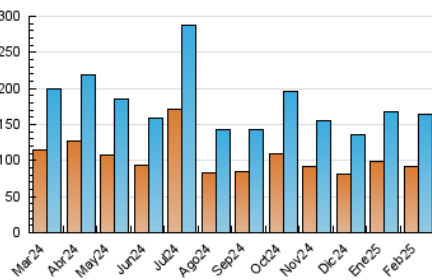

### 4.1 Por día de la semana (promedio)

N. únicos / Visitas (x 100)

Páginas (x 100)

### 4.2 Por franja horaria (promedio)

Visitas\_ (x 1000)

Páginas (x 1000)

### 4.3 Por meses

N. únicos / Visitas (x 1000)

Páginas (x 1000)

## 5. Observaciones

Este Medio Electrónico de Comunicación ha sido medido por la herramienta Google Analytics de Google (GA4).