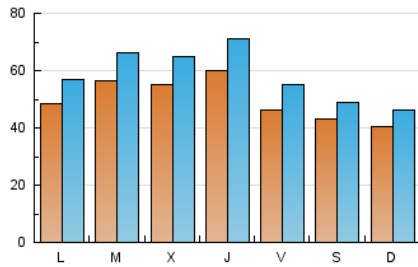

4. Gráficas (Nacional e Internacional)

4.1 Por día de la semana (promedio)

N. únicos / Visitas (x 100)