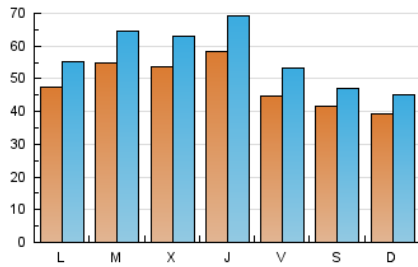

4. Gráficas (Nacional)

4.1 Por día de la semana (promedio)

N. únicos / Visitas (x 100)