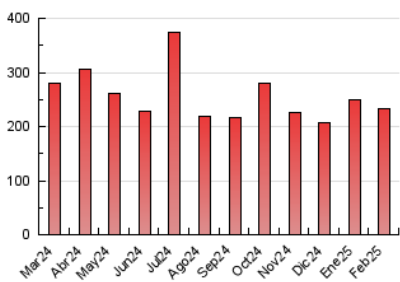

### 3. Por día del mes (Nacional e Internacional)

Día	N. únicos	Visitas	Páginas	Día	N. únicos	Visitas	Páginas	Día	N. únicos	Visitas	Páginas
<b>1</b>	4.458	5.041	6.708	<b>11</b>	4.780	5.708	7.958	<b>21</b>	4.687	5.595	8.330
<b>2</b>	4.083	4.685	6.426	<b>12</b>	6.819	8.066	11.108	<b>22</b>	5.513	6.148	8.086
<b>3</b>	6.171	7.095	9.693	<b>13</b>	7.363	8.737	12.007	<b>23</b>	5.278	6.033	7.553
<b>4</b>	6.542	7.464	8.743	<b>14</b>	4.363	5.164	7.699	<b>24</b>	5.949	6.919	9.653
<b>5</b>	5.444	6.234	8.955	<b>15</b>	3.435	3.904	6.792	<b>25</b>	6.196	7.392	10.678
<b>6</b>	6.446	7.681	10.846	<b>16</b>	3.431	3.959	5.461	<b>26</b>	4.895	5.847	8.445
<b>7</b>	5.540	6.690	9.513	<b>17</b>	3.501	4.160	6.153	<b>27</b>	5.501	6.504	9.502
<b>8</b>	3.780	4.403	6.044	<b>18</b>	4.982	5.879	8.645	<b>28</b>	3.896	4.609	7.174
<b>9</b>	3.363	3.868	5.534	<b>19</b>	4.894	5.772	8.180				
<b>10</b>	3.815	4.509	6.566	<b>20</b>	4.681	5.554	8.086				

##### 4.1 Por día de la semana (promedio)

N. únicos / Visitas (x 100)

Páginas (x 100)

##### 4.2 Por franja horaria (promedio)

Visitas\_ (x 1000)

Páginas (x 1000)

##### 4.3 Por meses

N. únicos / Visitas (x 1000)

Páginas (x 1000)