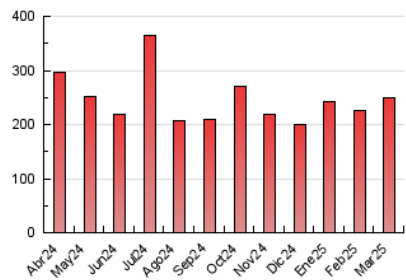

1. Cifras totales y promedios (Nacional)

MES - AÑO	NAVEGADORES UNICOS	VISITAS	PAGINAS
Marzo - 2025	97.601	176.162	249.858
PROMEDIO DIARIO	4.904	5.746	8.060
PROMEDIO LUNES-VIERNES	5.362	6.327	8.926
PROMEDIO SABADO-DOMINGO	3.941	4.528	6.241
PAGINAS / VISITAS	1,40		
DURACION MEDIA VISITAS	0:03:32		
TIEMPO INTERACCIÓN MEDIO	0:02:49		

2. Secciones (Nacional)

	PAGINAS	%
HOME	23.455	9.39 %
RESTO	226.403	90.61 %

3. Por día del mes (Nacional)

Día	N. únicos	Visitas	Páginas	Día	N. únicos	Visitas	Páginas	Día	N. únicos	Visitas	Páginas
1	2.969	3.449	4.922	11	7.048	8.331	11.414	21	4.383	5.299	7.697
2	3.035	3.470	5.159	12	6.082	7.082	9.583	22	2.981	3.411	4.974
3	3.702	4.378	6.627	13	5.429	6.411	8.921	23	4.677	5.391	7.272
4	4.520	5.372	8.241	14	5.866	6.945	9.889	24	5.135	5.938	8.467
5	4.737	5.746	8.127	15	3.935	4.485	5.984	25	6.039	7.184	10.253
6	4.780	5.755	8.523	16	5.857	6.739	8.615	26	4.791	5.618	7.979
7	5.742	6.839	10.179	17	5.061	5.953	7.885	27	4.752	5.711	7.900
8	3.961	4.507	6.363	18	5.021	6.068	8.918	28	3.723	4.530	7.052
9	4.822	5.501	7.452	19	4.157	5.015	7.176	29	3.543	4.125	5.907
10	5.201	6.156	8.523	20	5.068	6.003	8.744	30	3.626	4.197	5.766
								31	11.375	12.526	15.346

4. Gráficas (Nacional)

4.1 Por día de la semana (promedio)

N. únicos / Visitas (x 100)

Páginas (x 100)

4.2 Por franja horaria (promedio)

Visitas_ (x 1000)

Páginas (x 1000)

4.3 Por meses

N. únicos / Visitas (x 1000)

Páginas (x 1000)

5. Observaciones

Este Medio Electrónico de Comunicación ha sido medido por la herramienta Google Analytics de Google (GA4).

6. Definiciones básicas (Para más información ver Normas Técnicas para el Control de los Medios Electrónicos de Comunicación)