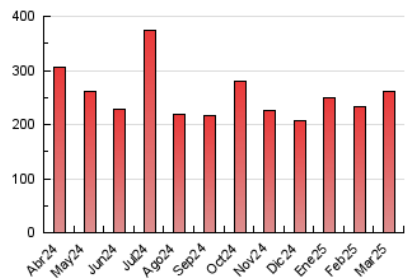

Páginas (x 1000)