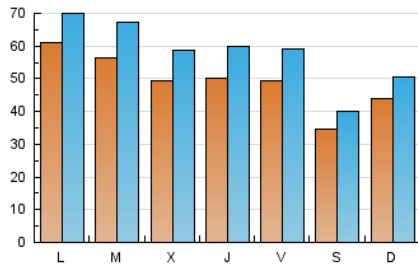

1. Cifras totales y promedios (Nacional)

MES - AÑO	NAVEGADORES UNICOS	VISITAS	PAGINAS
Marzo - 2025	97.601	176.162	249.858
PROMEDIO DIARIO	4.904	5.746	8.060
PROMEDIO LUNES-VIERNES	5.362	6.327	8.926
PROMEDIO SABADO-DOMINGO	3.941	4.528	6.241
PAGINAS / VISITAS	1,40		
DURACION MEDIA VISITAS	0:03:32		
TIEMPO INTERACCIÓN MEDIO	0:02:49		

2. Secciones (Nacional)

	PAGINAS	%
HOME	23.455	9.39 %
RESTO	226.403	90.61 %

3. Por día del mes (Nacional)

Día	N. únicos	Visitas	Páginas	Día	N. únicos	Visitas	Páginas	Día	N. únicos	Visitas	Páginas
1	2.969	3.449	4.922	11	7.048	8.331	11.414	21	4.383	5.299	7.697
2	3.035	3.470	5.159	12	6.082	7.082	9.583	22	2.981	3.411	4.974
3	3.702	4.378	6.627	13	5.429	6.411	8.921	23	4.677	5.391	7.272
4	4.520	5.372	8.241	14	5.866	6.945	9.889	24	5.135	5.938	8.467
5	4.737	5.746	8.127	15	3.935	4.485	5.984	25	6.039	7.184	10.253
6	4.780	5.755	8.523	16	5.857	6.739	8.615	26	4.791	5.618	7.979
7	5.742	6.839	10.179	17	5.061	5.953	7.885	27	4.752	5.711	7.900
8	3.961	4.507	6.363	18	5.021	6.068	8.918	28	3.723	4.530	7.052
9	4.822	5.501	7.452	19	4.157	5.015	7.176	29	3.543	4.125	5.907
10	5.201	6.156	8.523	20	5.068	6.003	8.744	30	3.626	4.197	5.766
								31	11.375	12.526	15.346

4. Gráficas (Nacional)

4.1 Por día de la semana (promedio)

N. únicos / Visitas (x 100)

Páginas (x 100)

4.2 Por franja horaria (promedio)

Visitas_ (x 1000)

Páginas (x 1000)

4.3 Por meses