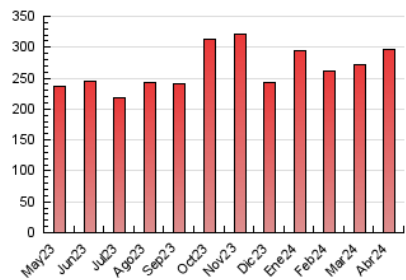

1. Cifras totales y promedios (Nacional)

MES - AÑO	NAVEGADORES UNICOS	VISITAS	PAGINAS
Abril - 2024	127.123	219.376	296.728
PROMEDIO DIARIO	6.364	7.313	9.891
PROMEDIO LUNES-VIERNES	6.826	7.879	10.705
PROMEDIO SABADO-DOMINGO	5.093	5.754	7.653
PAGINAS / VISITAS	1,35		
DURACION MEDIA VISITAS	0:03:06		
TIEMPO INTERACCIÓN MEDIO	0:02:32		

2. Secciones (Nacional)

	PAGINAS	%
HOME	24.356	8.21 %
RESTO	272.372	91.79 %

3. Por día del mes (Nacional)

Día	N. únicos	Visitas	Páginas	Día	N. únicos	Visitas	Páginas	Día	N. únicos	Visitas	Páginas
1	3.275	3.708	5.348	11	6.589	7.524	10.259	21	5.337	6.012	8.055
2	4.494	5.182	7.360	12	5.448	6.232	9.017	22	7.223	8.181	11.633
3	4.316	5.023	7.788	13	4.582	5.249	6.914	23	8.048	9.000	11.694
4	7.959	9.440	12.904	14	4.193	4.787	6.618	24	5.220	5.961	8.460
5	6.601	7.543	10.701	15	6.671	7.449	10.201	25	5.966	6.777	9.100
6	4.340	4.847	6.639	16	7.054	8.131	11.009	26	10.806	12.278	14.819
7	3.856	4.516	6.581	17	10.473	12.335	16.189	27	6.250	6.902	8.791
8	8.465	10.629	12.946	18	9.777	11.179	15.231	28	4.894	5.517	7.344
9	8.179	9.461	12.654	19	7.293	8.385	11.481	29	4.366	5.128	7.152
10	6.703	7.689	10.641	20	7.294	8.202	10.279	30	5.240	6.109	8.920

4. Gráficas (Nacional)

4.1 Por día de la semana (promedio)

N. únicos / Visitas (x 100)

Páginas (x 100)

4.2 Por franja horaria (promedio)

Visitas_ (x 1000)

Páginas (x 1000)

4.3 Por meses

N. únicos / Visitas (x 1000)

Páginas (x 1000)

5. Observaciones

Este Medio Electrónico de Comunicación ha sido medido por la herramienta Google Analytics de Google (GA4)

6. Definiciones básicas (Para más información ver Normas Técnicas para el Control de los Medios Electrónicos de Comunicación)