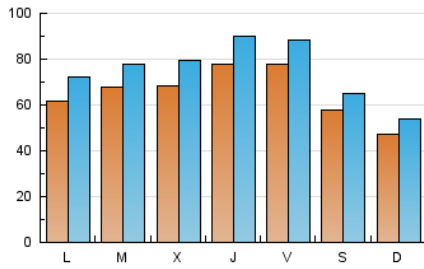

1. Cifras totales y promedios (Nacional e Internacional)

MES - AÑO	NAVEGADORES UNICOS	VISITAS	PAGINAS
Abril - 2024	131.175	225.526	306.493
PROMEDIO DIARIO	6.546	7.518	10.216
PROMEDIO LUNES-VIERNES	7.019	8.097	11.016
PROMEDIO SABADO-DOMINGO	5.247	5.925	8.018
PAGINAS / VISITAS	1,36		
DURACION MEDIA VISITAS	0:03:07		
TIEMPO INTERACCIÓN MEDIO	0:02:31		

2. Secciones (Nacional e Internacional)

	PAGINAS	%
HOME	25.094	8.19 %
RESTO	281.399	91.81 %

3. Por día del mes (Nacional e Internacional)

Día	N. únicos	Visitas	Páginas	Día	N. únicos	Visitas	Páginas	Día	N. únicos	Visitas	Páginas
1	3.393	3.875	5.498	11	6.780	7.746	10.608	21	5.497	6.173	8.303
2	4.632	5.317	7.612	12	5.590	6.387	9.245	22	7.409	8.373	11.907
3	4.451	5.180	8.027	13	4.701	5.418	7.102	23	8.236	9.208	11.945
4	8.206	9.747	13.264	14	4.324	4.918	6.830	24	5.362	6.149	8.710
5	6.827	7.776	11.154	15	6.869	7.643	10.464	25	6.194	6.988	9.447
6	4.493	4.961	7.947	16	7.217	8.339	11.260	26	11.158	12.663	15.326
7	3.980	4.665	6.759	17	10.671	12.529	16.568	27	6.477	7.154	9.077
8	8.727	10.994	13.341	18	10.013	11.450	15.629	28	5.063	5.723	7.592
9	8.430	9.713	13.101	19	7.469	8.602	11.800	29	4.494	5.281	7.373
10	6.881	7.831	10.890	20	7.437	8.386	10.536	30	5.407	6.337	9.178

4. Gráficas (Nacional e Internacional)

4.1 Por día de la semana (promedio)

N. únicos / Visitas (x 100)

Páginas (x 100)

4.2 Por franja horaria (promedio)

Visitas_ (x 1000)

Páginas (x 1000)

4.3 Por meses