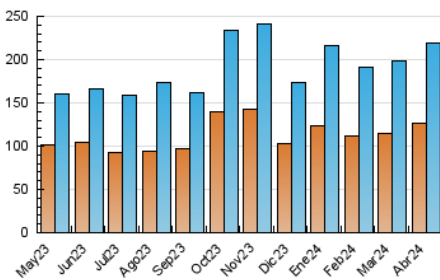

4.3 Por meses

N. únicos / Visitas (x 1000)