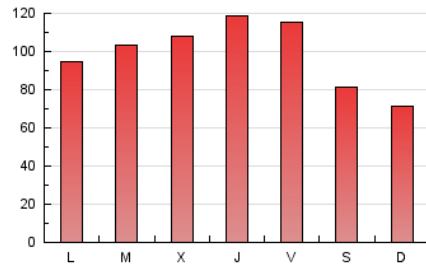

1. Cifras totales y promedios (Nacional)

MES - AÑO	NAVEGADORES UNICOS	VISITAS	PAGINAS
Abril - 2024	127.123	219.376	296.728
PROMEDIO DIARIO	6.364	7.313	9.891
PROMEDIO LUNES-VIERNES	6.826	7.879	10.705
PROMEDIO SABADO-DOMINGO	5.093	5.754	7.653
PAGINAS / VISITAS	1,35		
DURACION MEDIA VISITAS	0:03:06		
TIEMPO INTERACCIÓN MEDIO	0:02:32		

2. Secciones (Nacional)

	PAGINAS	%
HOME	24.356	8.21 %
RESTO	272.372	91.79 %

3. Por día del mes (Nacional)

Día	N. únicos	Visitas	Páginas	Día	N. únicos	Visitas	Páginas	Día	N. únicos	Visitas	Páginas
1	3.275	3.708	5.348	11	6.589	7.524	10.259	21	5.337	6.012	8.055
2	4.494	5.182	7.360	12	5.448	6.232	9.017	22	7.223	8.181	11.633
3	4.316	5.023	7.788	13	4.582	5.249	6.914	23	8.048	9.000	11.694
4	7.959	9.440	12.904	14	4.193	4.787	6.618	24	5.220	5.961	8.460
5	6.601	7.543	10.701	15	6.671	7.449	10.201	25	5.966	6.777	9.100
6	4.340	4.847	6.639	16	7.054	8.131	11.009	26	10.806	12.278	14.819
7	3.856	4.516	6.581	17	10.473	12.335	16.189	27	6.250	6.902	8.791
8	8.465	10.629	12.946	18	9.777	11.179	15.231	28	4.894	5.517	7.344
9	8.179	9.461	12.654	19	7.293	8.385	11.481	29	4.366	5.128	7.152
10	6.703	7.689	10.641	20	7.294	8.202	10.279	30	5.240	6.109	8.920

4. Gráficas (Nacional)

4.1 Por día de la semana (promedio)

N. únicos / Visitas (x 100)

Páginas (x 100)

4.2 Por franja horaria (promedio)

Visitas_ (x 1000)

Páginas (x 1000)

4.3 Por meses