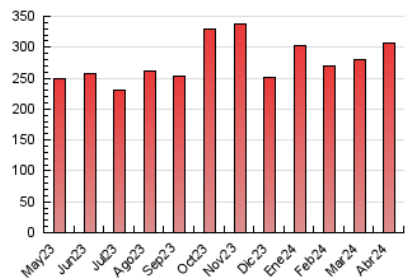

Páginas (x 1000)