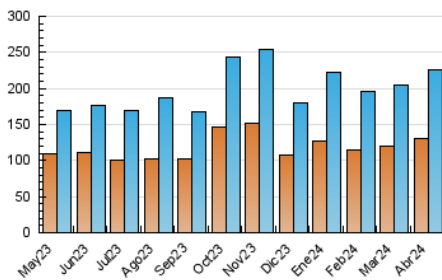

4.3 Por meses

N. únicos / Visitas (x 1000)