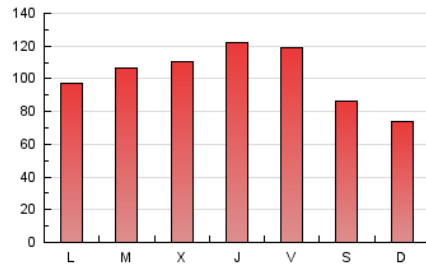

1. Cifras totales y promedios (Nacional e Internacional)

MES - AÑO	NAVEGADORES UNICOS	VISITAS	PAGINAS
Abril - 2024	131.175	225.526	306.493
PROMEDIO DIARIO	6.546	7.518	10.216
PROMEDIO LUNES-VIERNES	7.019	8.097	11.016
PROMEDIO SABADO-DOMINGO	5.247	5.925	8.018
PAGINAS / VISITAS	1,36		
DURACION MEDIA VISITAS	0:03:07		
TIEMPO INTERACCIÓN MEDIO	0:02:31		

2. Secciones (Nacional e Internacional)

	PAGINAS	%
HOME	25.094	8.19 %
RESTO	281.399	91.81 %

3. Por día del mes (Nacional e Internacional)

Día	N. únicos	Visitas	Páginas	Día	N. únicos	Visitas	Páginas	Día	N. únicos	Visitas	Páginas
1	3.393	3.875	5.498	11	6.780	7.746	10.608	21	5.497	6.173	8.303
2	4.632	5.317	7.612	12	5.590	6.387	9.245	22	7.409	8.373	11.907
3	4.451	5.180	8.027	13	4.701	5.418	7.102	23	8.236	9.208	11.945
4	8.206	9.747	13.264	14	4.324	4.918	6.830	24	5.362	6.149	8.710
5	6.827	7.776	11.154	15	6.869	7.643	10.464	25	6.194	6.988	9.447
6	4.493	4.961	7.947	16	7.217	8.339	11.260	26	11.158	12.663	15.326
7	3.980	4.665	6.759	17	10.671	12.529	16.568	27	6.477	7.154	9.077
8	8.727	10.994	13.341	18	10.013	11.450	15.629	28	5.063	5.723	7.592
9	8.430	9.713	13.101	19	7.469	8.602	11.800	29	4.494	5.281	7.373
10	6.881	7.831	10.890	20	7.437	8.386	10.536	30	5.407	6.337	9.178

4. Gráficas (Nacional e Internacional)

4.1 Por día de la semana (promedio)

N. únicos / Visitas (x 100)

Páginas (x 100)

4.2 Por franja horaria (promedio)

Visitas_ (x 1000)

Páginas (x 1000)

4.3 Por meses