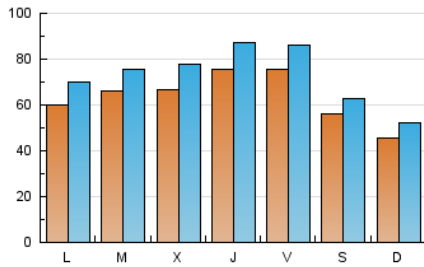

1. Cifras totales y promedios (Nacional)

MES - AÑO	NAVEGADORES UNICOS	VISITAS	PAGINAS
Abril - 2024	127.123	219.376	296.728
PROMEDIO DIARIO	6.364	7.313	9.891
PROMEDIO LUNES-VIERNES	6.826	7.879	10.705
PROMEDIO SABADO-DOMINGO	5.093	5.754	7.653
PAGINAS / VISITAS	1,35		
DURACION MEDIA VISITAS	0:03:06		
TIEMPO INTERACCIÓN MEDIO	0:02:32		

2. Secciones (Nacional)

	PAGINAS	%
HOME	24.356	8.21 %
RESTO	272.372	91.79 %

3. Por día del mes (Nacional)

Día	N. únicos	Visitas	Páginas	Día	N. únicos	Visitas	Páginas	Día	N. únicos	Visitas	Páginas
1	3.275	3.708	5.348	11	6.589	7.524	10.259	21	5.337	6.012	8.055
2	4.494	5.182	7.360	12	5.448	6.232	9.017	22	7.223	8.181	11.633
3	4.316	5.023	7.788	13	4.582	5.249	6.914	23	8.048	9.000	11.694
4	7.959	9.440	12.904	14	4.193	4.787	6.618	24	5.220	5.961	8.460
5	6.601	7.543	10.701	15	6.671	7.449	10.201	25	5.966	6.777	9.100
6	4.340	4.847	6.639	16	7.054	8.131	11.009	26	10.806	12.278	14.819
7	3.856	4.516	6.581	17	10.473	12.335	16.189	27	6.250	6.902	8.791
8	8.465	10.629	12.946	18	9.777	11.179	15.231	28	4.894	5.517	7.344
9	8.179	9.461	12.654	19	7.293	8.385	11.481	29	4.366	5.128	7.152
10	6.703	7.689	10.641	20	7.294	8.202	10.279	30	5.240	6.109	8.920

4. Gráficas (Nacional)

4.1 Por día de la semana (promedio)

N. únicos / Visitas (x 100)

Páginas (x 100)

4.2 Por franja horaria (promedio)

Visitas_ (x 1000)

Páginas (x 1000)

4.3 Por meses