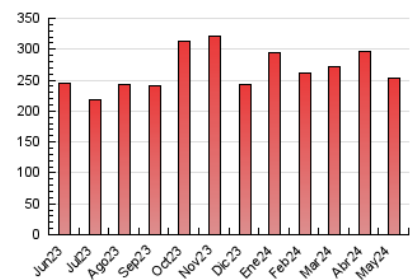

1. Cifras totales y promedios (Nacional)

MES - AÑO	NAVEGADORES UNICOS	VISITAS	PAGINAS
Mayo - 2024	107.753	185.709	252.889
PROMEDIO DIARIO	5.131	5.991	8.158
PROMEDIO LUNES-VIERNES	5.661	6.629	9.070
PROMEDIO SABADO-DOMINGO	3.608	4.156	5.535
PAGINAS / VISITAS	1,36		
DURACION MEDIA VISITAS	0:03:09		
TIEMPO INTERACCIÓN MEDIO	0:02:35		

2. Secciones (Nacional)

	PAGINAS	%
HOME	22.409	8.86 %
RESTO	230.480	91.14 %

3. Por día del mes (Nacional)

Día	N. únicos	Visitas	Páginas	Día	N. únicos	Visitas	Páginas	Día	N. únicos	Visitas	Páginas
1	4.647	5.450	7.602	11	3.055	3.479	4.719	21	6.053	7.262	9.120
2	6.656	7.962	10.862	12	4.398	4.897	6.225	22	5.119	6.092	8.344
3	5.364	6.478	9.284	13	5.013	5.749	7.797	23	8.092	9.337	12.459
4	3.755	4.376	6.122	14	6.584	7.752	10.331	24	5.147	6.029	8.416
5	3.223	3.784	5.236	15	5.658	6.648	9.106	25	2.758	3.177	4.241
6	4.896	5.635	7.889	16	7.532	8.740	11.982	26	4.321	4.971	6.572
7	6.360	7.287	10.053	17	7.293	8.410	11.288	27	5.304	6.181	8.473
8	4.397	5.198	7.033	18	4.296	4.897	6.377	28	5.237	6.155	8.408
9	5.918	6.974	9.640	19	3.058	3.667	4.786	29	5.046	5.959	8.103
10	4.490	5.255	7.580	20	3.308	3.865	5.359	30	7.787	8.834	12.147
								31	4.301	5.209	7.335

4. Gráficas (Nacional)

4.1 Por día de la semana (promedio)

N. únicos / Visitas (x 100)

Páginas (x 100)

4.2 Por franja horaria (promedio)

Visitas_ (x 1000)

Páginas (x 1000)

4.3 Por meses

N. únicos / Visitas (x 1000)

Páginas (x 1000)

5. Observaciones

Este Medio Electrónico de Comunicación ha sido medido por la herramienta Google Analytics de Google (GA4)

6. Definiciones básicas (Para más información ver Normas Técnicas para el Control de los Medios Electrónicos de Comunicación)