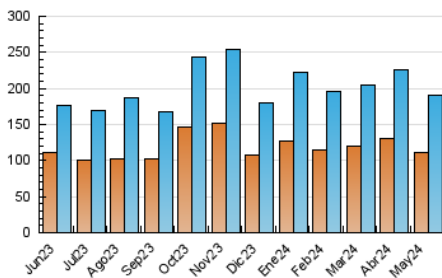

4.3 Por meses

N. únicos / Visitas (x 1000)