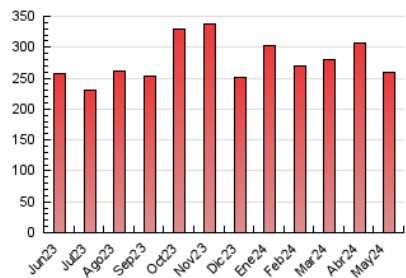

Páginas (x 1000)