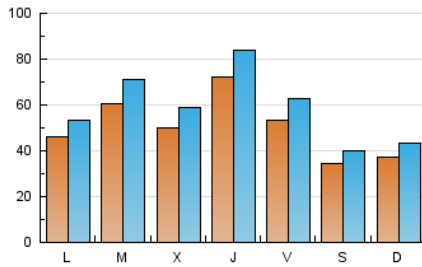

1. Cifras totales y promedios (Nacional)

MES - AÑO	NAVEGADORES UNICOS	VISITAS	PAGINAS
Mayo - 2024	107.753	185.709	252.889
PROMEDIO DIARIO	5.131	5.991	8.158
PROMEDIO LUNES-VIERNES	5.661	6.629	9.070
PROMEDIO SABADO-DOMINGO	3.608	4.156	5.535
PAGINAS / VISITAS	1,36		
DURACION MEDIA VISITAS	0:03:09		
TIEMPO INTERACCIÓN MEDIO	0:02:35		

2. Secciones (Nacional)

	PAGINAS	%
HOME	22.409	8.86 %
RESTO	230.480	91.14 %

3. Por día del mes (Nacional)

Día	N. únicos	Visitas	Páginas	Día	N. únicos	Visitas	Páginas	Día	N. únicos	Visitas	Páginas
1	4.647	5.450	7.602	11	3.055	3.479	4.719	21	6.053	7.262	9.120
2	6.656	7.962	10.862	12	4.398	4.897	6.225	22	5.119	6.092	8.344
3	5.364	6.478	9.284	13	5.013	5.749	7.797	23	8.092	9.337	12.459
4	3.755	4.376	6.122	14	6.584	7.752	10.331	24	5.147	6.029	8.416
5	3.223	3.784	5.236	15	5.658	6.648	9.106	25	2.758	3.177	4.241
6	4.896	5.635	7.889	16	7.532	8.740	11.982	26	4.321	4.971	6.572
7	6.360	7.287	10.053	17	7.293	8.410	11.288	27	5.304	6.181	8.473
8	4.397	5.198	7.033	18	4.296	4.897	6.377	28	5.237	6.155	8.408
9	5.918	6.974	9.640	19	3.058	3.667	4.786	29	5.046	5.959	8.103
10	4.490	5.255	7.580	20	3.308	3.865	5.359	30	7.787	8.834	12.147
								31	4.301	5.209	7.335

4. Gráficas (Nacional)

4.1 Por día de la semana (promedio)

N. únicos / Visitas (x 100)

Páginas (x 100)

4.2 Por franja horaria (promedio)

Visitas_ (x 1000)

Páginas (x 1000)

4.3 Por meses