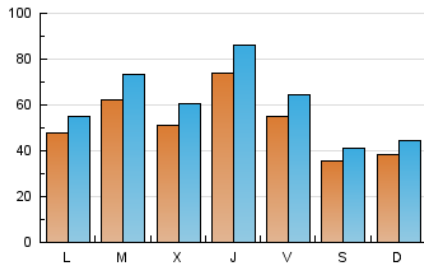

1. Cifras totales y promedios (Nacional e Internacional)

MES - AÑO	NAVEGADORES UNICOS	VISITAS	PAGINAS
Mayo - 2024	111.285	191.295	260.386
PROMEDIO DIARIO	5.288	6.171	8.400
PROMEDIO LUNES-VIERNES	5.835	6.829	9.340
PROMEDIO SABADO-DOMINGO	3.714	4.280	5.696
PAGINAS / VISITAS	1,36		
DURACION MEDIA VISITAS	0:03:08		
TIEMPO INTERACCIÓN MEDIO	0:02:34		

2. Secciones (Nacional e Internacional)

	PAGINAS	%
HOME	23.124	8.88 %
RESTO	237.262	91.12 %

3. Por día del mes (Nacional e Internacional)

Día	N. únicos	Visitas	Páginas	Día	N. únicos	Visitas	Páginas	Día	N. únicos	Visitas	Páginas
1	4.818	5.653	7.832	11	3.145	3.564	4.855	21	6.246	7.474	9.405
2	6.898	8.253	11.240	12	4.484	5.013	6.359	22	5.316	6.282	8.614
3	5.542	6.681	9.572	13	5.166	5.930	8.021	23	8.335	9.604	12.846
4	3.889	4.524	6.311	14	6.793	8.015	10.672	24	5.330	6.259	8.693
5	3.326	3.917	5.387	15	5.825	6.847	9.358	25	2.871	3.326	4.426
6	5.039	5.821	8.126	16	7.707	8.948	12.324	26	4.431	5.113	6.733
7	6.523	7.486	10.343	17	7.513	8.646	11.606	27	5.468	6.344	8.684
8	4.513	5.339	7.228	18	4.411	5.004	6.563	28	5.410	6.371	8.691
9	6.106	7.151	9.875	19	3.154	3.778	4.934	29	5.194	6.131	8.351
10	4.612	5.386	7.787	20	3.402	3.977	5.507	30	8.029	9.105	12.513
								31	4.426	5.353	7.530

4. Gráficas (Nacional e Internacional)

4.1 Por día de la semana (promedio)

N. únicos / Visitas (x 100)

Páginas (x 100)

4.2 Por franja horaria (promedio)

Visitas_ (x 1000)

Páginas (x 1000)

4.3 Por meses