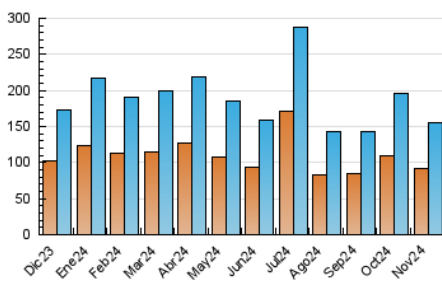

2. Secciones (Nacional)

	PAGINAS	%
HOME	19.418	8.85 %
RESTO	200.042	91.15 %

3. Por día del mes (Nacional)

Día	N. únicos	Visitas	Páginas	Día	N. únicos	Visitas	Páginas	Día	N. únicos	Visitas	Páginas
1	4.734	5.508	7.431	11	3.819	4.499	6.460	21	5.281	6.150	8.979
2	3.303	3.796	4.923	12	4.385	5.001	7.618	22	3.995	4.705	7.096
3	2.828	3.256	4.529	13	4.647	5.429	7.677	23	2.621	3.023	4.160
4	5.054	5.711	7.896	14	5.425	6.464	9.065	24	2.701	3.048	4.456
5	6.122	6.951	9.564	15	5.283	6.342	9.125	25	3.493	4.142	6.644
6	4.831	5.765	7.875	16	3.819	4.404	6.306	26	5.221	6.222	8.165
7	6.541	7.765	10.562	17	4.284	4.982	6.831	27	4.886	5.868	8.217
8	4.853	5.778	8.334	18	4.262	4.984	7.383	28	6.443	7.586	10.388
9	2.972	3.378	4.791	19	4.664	5.543	8.201	29	5.165	6.009	8.076
10	3.423	4.091	5.680	20	4.058	4.782	7.250	30	3.990	4.497	5.778

4. Gráficas (Nacional)

4.1 Por día de la semana (promedio)

N. únicos / Visitas (x 100)

Páginas (x 100)

4.2 Por franja horaria (promedio)

Visitas_ (x 1000)

Páginas (x 1000)

4.3 Por meses

N. únicos / Visitas (x 1000)

Páginas (x 1000)

5. Observaciones

Este Medio Electrónico de Comunicación ha sido medido por la herramienta Google Analytics de Google (GA4).

6. Definiciones básicas (Para más información ver Normas Técnicas para el Control de los Medios Electrónicos de Comunicación)

Visita:

Una secuencia ininterrumpida de páginas servidas a un usuario válido. Si dicho usuario no realiza peticiones de páginas en un periodo de tiempo (30 min) la siguiente petición constituirá el inicio de una nueva visita.