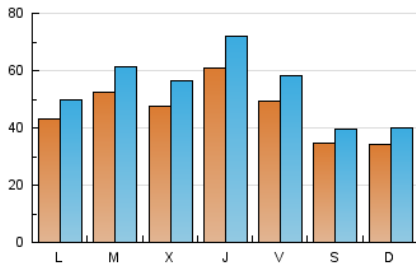

1. Cifras totales y promedios (Nacional e Internacional)

MES - AÑO	NAVEGADORES UNICOS	VISITAS	PAGINAS
Noviembre - 2024	93.913	159.640	226.215
PROMEDIO DIARIO	4.576	5.349	7.541
PROMEDIO LUNES-VIERNES	5.063	5.945	8.437
PROMEDIO SABADO-DOMINGO	3.439	3.959	5.448
PAGINAS / VISITAS	1,41		
DURACION MEDIA VISITAS	0:03:04		
TIEMPO INTERACCIÓN MEDIO	0:02:16		

2. Secciones (Nacional e Internacional)

	PAGINAS	%
HOME	20.167	8.91 %
RESTO	206.048	91.09 %

3. Por día del mes (Nacional e Internacional)

Día	N. únicos	Visitas	Páginas	Día	N. únicos	Visitas	Páginas	Día	N. únicos	Visitas	Páginas
1	4.872	5.675	7.656	11	3.941	4.650	6.640	21	5.454	6.335	9.278
2	3.414	3.921	5.128	12	4.539	5.144	7.858	22	4.123	4.836	7.318
3	2.936	3.383	4.687	13	4.784	5.585	7.912	23	2.698	3.084	4.284
4	5.219	5.892	8.157	14	5.583	6.673	9.341	24	2.803	3.208	4.611
5	6.345	7.181	9.886	15	5.439	6.523	9.405	25	3.615	4.298	6.866
6	4.992	5.940	8.121	16	3.948	4.552	6.496	26	5.355	6.398	8.381
7	6.766	8.006	10.882	17	4.424	5.152	7.021	27	5.029	6.055	8.460
8	4.991	5.951	8.543	18	4.397	5.120	7.593	28	6.595	7.764	10.630
9	3.099	3.521	4.997	19	4.814	5.747	8.478	29	5.285	6.123	8.295
10	3.524	4.199	5.838	20	4.192	4.950	7.483	30	4.106	4.611	5.970

4. Gráficas (Nacional e Internacional)

4.1 Por día de la semana (promedio)

N. únicos / Visitas (x 100)

Páginas (x 100)

4.2 Por franja horaria (promedio)

Visitas_ (x 1000)

Páginas (x 1000)

4.3 Por meses