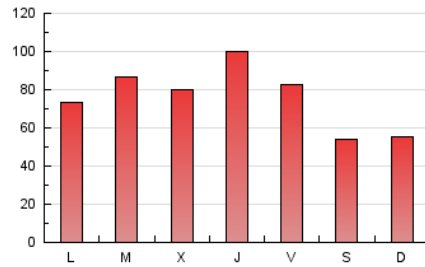

1. Cifras totales y promedios (Nacional e Internacional)

MES - AÑO	NAVEGADORES UNICOS	VISITAS	PAGINAS
Noviembre - 2024	93.913	159.640	226.215
PROMEDIO DIARIO	4.576	5.349	7.541
PROMEDIO LUNES-VIERNES	5.063	5.945	8.437
PROMEDIO SABADO-DOMINGO	3.439	3.959	5.448
PAGINAS / VISITAS	1,41		
DURACION MEDIA VISITAS	0:03:04		
TIEMPO INTERACCIÓN MEDIO	0:02:16		

2. Secciones (Nacional e Internacional)

	PAGINAS	%
HOME	20.167	8.91 %
RESTO	206.048	91.09 %

3. Por día del mes (Nacional e Internacional)

Día	N. únicos	Visitas	Páginas	Día	N. únicos	Visitas	Páginas	Día	N. únicos	Visitas	Páginas
1	4.872	5.675	7.656	11	3.941	4.650	6.640	21	5.454	6.335	9.278
2	3.414	3.921	5.128	12	4.539	5.144	7.858	22	4.123	4.836	7.318
3	2.936	3.383	4.687	13	4.784	5.585	7.912	23	2.698	3.084	4.284
4	5.219	5.892	8.157	14	5.583	6.673	9.341	24	2.803	3.208	4.611
5	6.345	7.181	9.886	15	5.439	6.523	9.405	25	3.615	4.298	6.866
6	4.992	5.940	8.121	16	3.948	4.552	6.496	26	5.355	6.398	8.381
7	6.766	8.006	10.882	17	4.424	5.152	7.021	27	5.029	6.055	8.460
8	4.991	5.951	8.543	18	4.397	5.120	7.593	28	6.595	7.764	10.630
9	3.099	3.521	4.997	19	4.814	5.747	8.478	29	5.285	6.123	8.295
10	3.524	4.199	5.838	20	4.192	4.950	7.483	30	4.106	4.611	5.970

4. Gráficas (Nacional e Internacional)

4.1 Por día de la semana (promedio)

N. únicos / Visitas (x 100)

Páginas (x 100)

4.2 Por franja horaria (promedio)

Visitas_ (x 1000)

Páginas (x 1000)

4.3 Por meses