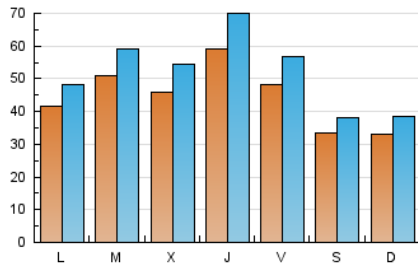

1. Cifras totales y promedios (Nacional)

MES - AÑO	NAVEGADORES UNICOS	VISITAS	PAGINAS
Noviembre - 2024	91.051	155.191	219.460
PROMEDIO DIARIO	4.437	5.189	7.315
PROMEDIO LUNES-VIERNES	4.912	5.772	8.191
PROMEDIO SABADO-DOMINGO	3.327	3.831	5.273
PAGINAS / VISITAS	1,41		
DURACION MEDIA VISITAS	0:03:05		
TIEMPO INTERACCIÓN MEDIO	0:02:16		

2. Secciones (Nacional)

	PAGINAS	%
HOME	19.418	8.85 %
RESTO	200.042	91.15 %

3. Por día del mes (Nacional)

Día	N. únicos	Visitas	Páginas	Día	N. únicos	Visitas	Páginas	Día	N. únicos	Visitas	Páginas
1	4.734	5.508	7.431	11	3.819	4.499	6.460	21	5.281	6.150	8.979
2	3.303	3.796	4.923	12	4.385	5.001	7.618	22	3.995	4.705	7.096
3	2.828	3.256	4.529	13	4.647	5.429	7.677	23	2.621	3.023	4.160
4	5.054	5.711	7.896	14	5.425	6.464	9.065	24	2.701	3.048	4.456
5	6.122	6.951	9.564	15	5.283	6.342	9.125	25	3.493	4.142	6.644
6	4.831	5.765	7.875	16	3.819	4.404	6.306	26	5.221	6.222	8.165
7	6.541	7.765	10.562	17	4.284	4.982	6.831	27	4.886	5.868	8.217
8	4.853	5.778	8.334	18	4.262	4.984	7.383	28	6.443	7.586	10.388
9	2.972	3.378	4.791	19	4.664	5.543	8.201	29	5.165	6.009	8.076
10	3.423	4.091	5.680	20	4.058	4.782	7.250	30	3.990	4.497	5.778

4. Gráficas (Nacional)

4.1 Por día de la semana (promedio)

N. únicos / Visitas (x 100)

Páginas (x 100)

4.2 Por franja horaria (promedio)

Visitas_ (x 1000)

Páginas (x 1000)

4.3 Por meses