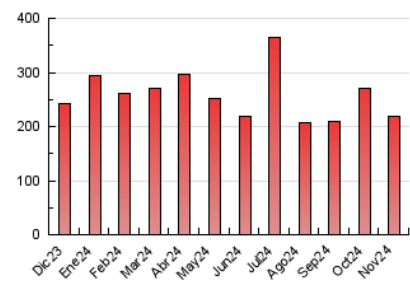

1. Cifras totales y promedios (Nacional)

MES - AÑO	NAVEGADORES UNICOS	VISITAS	PAGINAS
Noviembre - 2024	91.051	155.191	219.460
PROMEDIO DIARIO	4.437	5.189	7.315
PROMEDIO LUNES-VIERNES	4.912	5.772	8.191
PROMEDIO SABADO-DOMINGO	3.327	3.831	5.273
PAGINAS / VISITAS	1,41		
DURACION MEDIA VISITAS	0:03:05		
TIEMPO INTERACCIÓN MEDIO	0:02:16		

2. Secciones (Nacional)

	PAGINAS	%
HOME	19.418	8.85 %
RESTO	200.042	91.15 %

3. Por día del mes (Nacional)

Día	N. únicos	Visitas	Páginas	Día	N. únicos	Visitas	Páginas	Día	N. únicos	Visitas	Páginas
1	4.734	5.508	7.431	11	3.819	4.499	6.460	21	5.281	6.150	8.979
2	3.303	3.796	4.923	12	4.385	5.001	7.618	22	3.995	4.705	7.096
3	2.828	3.256	4.529	13	4.647	5.429	7.677	23	2.621	3.023	4.160
4	5.054	5.711	7.896	14	5.425	6.464	9.065	24	2.701	3.048	4.456
5	6.122	6.951	9.564	15	5.283	6.342	9.125	25	3.493	4.142	6.644
6	4.831	5.765	7.875	16	3.819	4.404	6.306	26	5.221	6.222	8.165
7	6.541	7.765	10.562	17	4.284	4.982	6.831	27	4.886	5.868	8.217
8	4.853	5.778	8.334	18	4.262	4.984	7.383	28	6.443	7.586	10.388
9	2.972	3.378	4.791	19	4.664	5.543	8.201	29	5.165	6.009	8.076
10	3.423	4.091	5.680	20	4.058	4.782	7.250	30	3.990	4.497	5.778

4. Gráficas (Nacional)

4.1 Por día de la semana (promedio)

N. únicos / Visitas (x 100)

Páginas (x 100)

4.2 Por franja horaria (promedio)

Visitas_ (x 1000)

Páginas (x 1000)

4.3 Por meses

N. únicos / Visitas (x 1000)

Páginas (x 1000)

5. Observaciones

Este Medio Electrónico de Comunicación ha sido medido por la herramienta Google Analytics de Google (GA4).

6. Definiciones básicas (Para más información ver Normas Técnicas para el Control de los Medios Electrónicos de Comunicación)