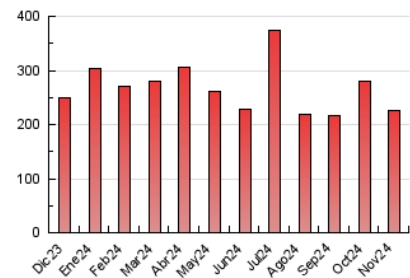

Páginas (x 1000)