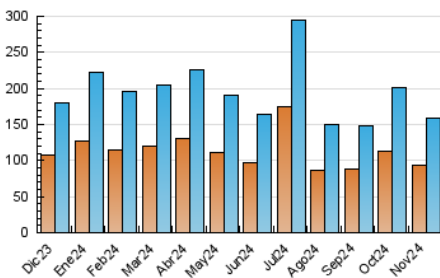

4.3 Por meses

N. únicos / Visitas (x 1000)