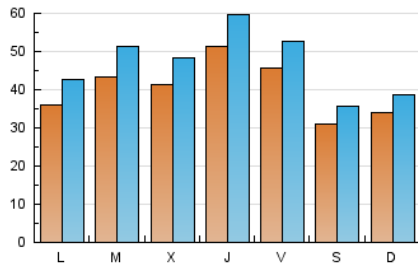

1. Cifras totales y promedios (Nacional e Internacional)

MES - AÑO	NAVEGADORES UNICOS	VISITAS	PAGINAS
Diciembre - 2024	83.263	140.526	206.599
PROMEDIO DIARIO	4.018	4.669	6.664
PROMEDIO LUNES-VIERNES	4.324	5.055	7.222
PROMEDIO SABADO-DOMINGO	3.271	3.727	5.301
PAGINAS / VISITAS	1,43		
DURACION MEDIA VISITAS	0:03:23		
TIEMPO INTERACCIÓN MEDIO	0:02:31		

2. Secciones (Nacional e Internacional)

	PAGINAS	%
HOME	19.601	9.49 %
RESTO	186.998	90.51 %

3. Por día del mes (Nacional e Internacional)

Día	N. únicos	Visitas	Páginas	Día	N. únicos	Visitas	Páginas	Día	N. únicos	Visitas	Páginas
1	3.796	4.290	5.844	11	3.855	4.568	6.768	21	2.612	3.021	4.325
2	3.687	4.290	6.222	12	5.476	6.476	9.021	22	3.767	4.336	6.267
3	4.311	5.220	7.360	13	4.801	5.433	8.164	23	4.069	4.912	6.997
4	4.603	5.488	7.607	14	3.248	3.790	5.185	24	3.485	4.115	6.132
5	6.095	6.836	9.569	15	3.257	3.681	5.401	25	3.267	3.705	5.119
6	4.268	4.951	6.817	16	3.429	4.038	5.957	26	3.886	4.496	6.141
7	3.271	3.661	5.047	17	5.667	6.625	8.999	27	5.122	5.887	8.917
8	3.406	3.878	5.281	18	4.830	5.571	7.842	28	3.317	3.746	5.532
9	4.100	4.924	6.834	19	5.123	6.086	8.541	29	2.764	3.143	4.825
10	4.386	5.205	7.389	20	4.114	4.777	6.792	30	2.751	3.098	4.886
								31	3.792	4.506	6.818

4. Gráficas (Nacional e Internacional)

4.1 Por día de la semana (promedio)

N. únicos / Visitas (x 100)

Páginas (x 100)

4.2 Por franja horaria (promedio)

Visitas_ (x 1000)

Páginas (x 1000)

4.3 Por meses