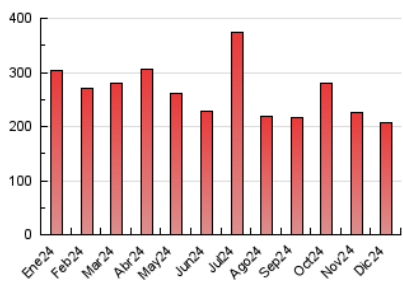

Páginas (x 1000)