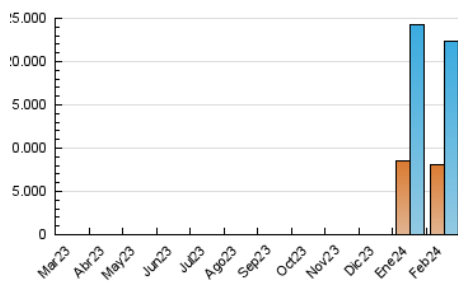

2. Secciones (Nacional)

	PAGINAS	%
HOME	916.473	2.15 %
RESTO	41.642.018	97.85 %

3. Por día del mes (Nacional)

Día	N. únicos	Visitas	Páginas	Día	N. únicos	Visitas	Páginas	Día	N. únicos	Visitas	Páginas
1	623.006	758.925	1.493.550	11	737.151	895.380	1.586.722	21	588.368	718.415	1.434.279
2	565.749	694.945	1.401.980	12	678.890	845.243	1.596.297	22	632.240	734.654	1.477.299
3	670.057	811.806	1.492.724	13	605.730	727.366	1.403.756	23	565.032	685.605	1.332.148
4	786.285	958.559	1.689.953	14	753.168	875.626	1.694.060	24	495.814	616.157	1.043.309
5	675.551	835.954	1.638.461	15	677.719	858.778	1.667.509	25	449.456	521.752	941.001
6	844.477	1.056.573	2.027.391	16	653.961	809.719	1.557.323	26	357.651	421.961	940.182
7	790.270	967.385	1.913.446	17	595.556	734.152	1.293.964	27	536.605	638.525	1.277.877
8	659.839	820.325	1.593.232	18	544.885	665.714	1.180.215	28	609.948	750.192	1.419.868
9	712.501	871.410	1.685.976	19	572.177	711.471	1.398.448	29	621.761	777.045	1.450.844
10	719.051	906.035	1.557.129	20	568.924	681.227	1.369.548				

4. Gráficas (Nacional)

4.1 Por día de la semana (promedio)

N. únicos / Visitas (x 100)

Páginas (x 100)

4.2 Por franja horaria (promedio)

Visitas_ (x 1000)

Páginas (x 1000)

4.3 Por meses

N. únicos / Visitas (x 1000)

Páginas (x 1000)

5. Observaciones

Este Medio Electrónico de Comunicación ha sido medido por la herramienta Google Analytics de Google (GA4)

6. Definiciones básicas (Para más información ver Normas Técnicas para el Control de los Medios Electrónicos de Comunicación)

Visita:

Una secuencia ininterrumpida de páginas servidas a un usuario válido. Si dicho usuario no realiza peticiones de páginas en un periodo de tiempo (30 min) la siguiente petición constituirá el inicio de una nueva visita.