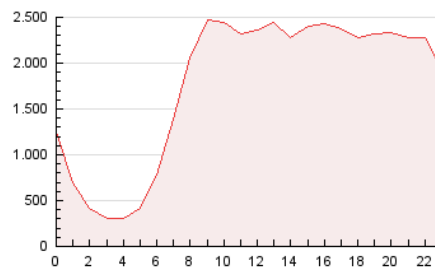

2. Secciones (Nacional)

	PAGINAS	%
HOME	916.473	2.15 %
RESTO	41.642.018	97.85 %

3. Por día del mes (Nacional)

Día	N. únicos	Visitas	Páginas	Día	N. únicos	Visitas	Páginas	Día	N. únicos	Visitas	Páginas
1	623.006	758.925	1.493.550	11	737.151	895.380	1.586.722	21	588.368	718.415	1.434.279
2	565.749	694.945	1.401.980	12	678.890	845.243	1.596.297	22	632.240	734.654	1.477.299
3	670.057	811.806	1.492.724	13	605.730	727.366	1.403.756	23	565.032	685.605	1.332.148
4	786.285	958.559	1.689.953	14	753.168	875.626	1.694.060	24	495.814	616.157	1.043.309
5	675.551	835.954	1.638.461	15	677.719	858.778	1.667.509	25	449.456	521.752	941.001
6	844.477	1.056.573	2.027.391	16	653.961	809.719	1.557.323	26	357.651	421.961	940.182
7	790.270	967.385	1.913.446	17	595.556	734.152	1.293.964	27	536.605	638.525	1.277.877
8	659.839	820.325	1.593.232	18	544.885	665.714	1.180.215	28	609.948	750.192	1.419.868
9	712.501	871.410	1.685.976	19	572.177	711.471	1.398.448	29	621.761	777.045	1.450.844
10	719.051	906.035	1.557.129	20	568.924	681.227	1.369.548				

4. Gráficas (Nacional)

4.1 Por día de la semana (promedio)

N. únicos / Visitas (x 100)

Páginas (x 100)

4.2 Por franja horaria (promedio)

Visitas_ (x 1000)

Páginas (x 1000)

4.3 Por meses

N. únicos / Visitas (x 1000)

Páginas (x 1000)

5. Observaciones

Este Medio Electrónico de Comunicación ha sido medido por la herramienta Google Analytics de Google (GA4)

6. Definiciones básicas (Para más información ver Normas Técnicas para el Control de los Medios Electrónicos de Comunicación)