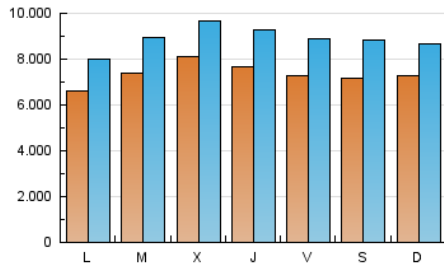

europa press

1. Cifras totales y promedios (Nacional e Internacional)

MES - AÑO	NAVEGADORES UNICOS	VISITAS	PAGINAS
Febrero - 2024	10.219.535	25.859.873	48.623.208
PROMEDIO DIARIO	736.490	891.720	1.676.662
PROMEDIO LUNES-VIERNES	742.227	897.972	1.732.233
PROMEDIO SABADO-DOMINGO	721.428	875.308	1.530.790
PAGINAS / VISITAS	1,88		
DURACION MEDIA VISITAS	0:04:08		
TIEMPO INTERACCIÓN MEDIO	0:02:20		

2. Secciones (Nacional e Internacional)

	PAGINAS	%
HOME	1.289.407	2.65 %
RESTO	47.333.801	97.35 %

3. Por día del mes (Nacional e Internacional)

Día	N. únicos	Visitas	Páginas	Día	N. únicos	Visitas	Páginas	Día	N. únicos	Visitas	Páginas
1	712.112	859.140	1.693.758	11	859.106	1.040.300	1.814.875	21	677.844	817.360	1.618.619
2	661.550	804.425	1.602.233	12	771.819	941.307	1.783.321	22	725.633	844.852	1.664.350
3	766.544	932.042	1.677.242	13	690.635	817.140	1.585.759	23	646.558	792.514	1.506.467
4	875.324	1.058.786	1.853.440	14	861.830	989.027	1.900.514	24	596.996	744.465	1.231.849
5	782.966	944.997	1.847.327	15	801.181	1.004.851	1.892.514	25	550.565	629.095	1.129.920
6	1.003.868	1.257.376	2.352.508	16	784.485	963.194	1.802.893	26	431.413	507.469	1.091.846
7	973.297	1.187.628	2.257.667	17	695.356	842.000	1.465.216	27	626.496	743.628	1.458.026
8	795.425	969.406	1.850.625	18	617.184	746.130	1.330.470	28	734.844	883.214	1.668.644
9	814.301	1.000.016	1.893.360	19	654.922	807.194	1.584.076	29	796.468	966.994	1.792.032
10	810.349	1.009.642	1.743.305	20	639.126	755.681	1.530.352				

4. Gráficas (Nacional e Internacional)

4.1 Por día de la semana (promedio)

N. únicos / Visitas (x 100)

Páginas (x 100)

4.2 Por franja horaria (promedio)

Visitas_ (x 1000)

Páginas (x 1000)

4.3 Por meses