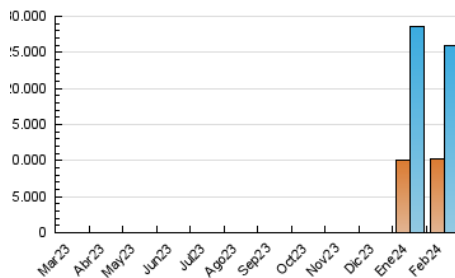

4.3 Por meses

N. únicos / Visitas (x 1000)