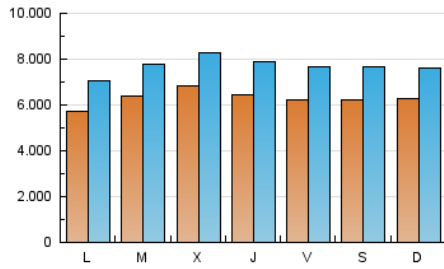

europa press

1. Cifras totales y promedios (Nacional)

MES - AÑO	NAVEGADORES UNICOS	VISITAS	PAGINAS
Febrero - 2024	8.110.198	22.350.899	42.558.491
PROMEDIO DIARIO	630.752	770.721	1.467.534
PROMEDIO LUNES-VIERNES	633.027	773.397	1.513.023
PROMEDIO SABADO-DOMINGO	624.782	763.694	1.348.127
PAGINAS / VISITAS	1,90		
DURACION MEDIA VISITAS	0:04:03		
TIEMPO INTERACCIÓN MEDIO	0:02:25		

2. Secciones (Nacional)

	PAGINAS	%
HOME	916.473	2.15 %
RESTO	41.642.018	97.85 %

3. Por día del mes (Nacional)

Día	N. únicos	Visitas	Páginas	Día	N. únicos	Visitas	Páginas	Día	N. únicos	Visitas	Páginas
1	623.006	758.925	1.493.550	11	737.151	895.380	1.586.722	21	588.368	718.415	1.434.279
2	565.749	694.945	1.401.980	12	678.890	845.243	1.596.297	22	632.240	734.654	1.477.299
3	670.057	811.806	1.492.724	13	605.730	727.366	1.403.756	23	565.032	685.605	1.332.148
4	786.285	958.559	1.689.953	14	753.168	875.626	1.694.060	24	495.814	616.157	1.043.309
5	675.551	835.954	1.638.461	15	677.719	858.778	1.667.509	25	449.456	521.752	941.001
6	844.477	1.056.573	2.027.391	16	653.961	809.719	1.557.323	26	357.651	421.961	940.182
7	790.270	967.385	1.913.446	17	595.556	734.152	1.293.964	27	536.605	638.525	1.277.877
8	659.839	820.325	1.593.232	18	544.885	665.714	1.180.215	28	609.948	750.192	1.419.868
9	712.501	871.410	1.685.976	19	572.177	711.471	1.398.448	29	621.761	777.045	1.450.844
10	719.051	906.035	1.557.129	20	568.924	681.227	1.369.548				

4. Gráficas (Nacional)

4.1 Por día de la semana (promedio)

N. únicos / Visitas (x 100)

Páginas (x 100)

4.2 Por franja horaria (promedio)

Visitas_ (x 1000)

Páginas (x 1000)

4.3 Por meses