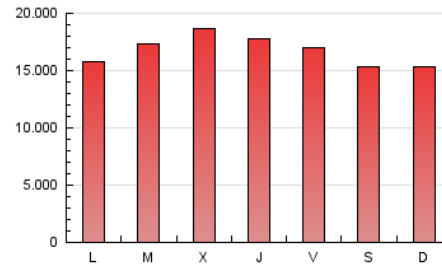

europa press

1. Cifras totales y promedios (Nacional e Internacional)

MES - AÑO	NAVEGADORES UNICOS	VISITAS	PAGINAS
Febrero - 2024	10.219.535	25.859.873	48.623.208
PROMEDIO DIARIO	736.490	891.720	1.676.662
PROMEDIO LUNES-VIERNES	742.227	897.972	1.732.233
PROMEDIO SABADO-DOMINGO	721.428	875.308	1.530.790
PAGINAS / VISITAS	1,88		
DURACION MEDIA VISITAS	0:04:08		
TIEMPO INTERACCIÓN MEDIO	0:02:20		

2. Secciones (Nacional e Internacional)

	PAGINAS	%
HOME	1.289.407	2.65 %
RESTO	47.333.801	97.35 %

3. Por día del mes (Nacional e Internacional)

Día	N. únicos	Visitas	Páginas	Día	N. únicos	Visitas	Páginas	Día	N. únicos	Visitas	Páginas
1	712.112	859.140	1.693.758	11	859.106	1.040.300	1.814.875	21	677.844	817.360	1.618.619
2	661.550	804.425	1.602.233	12	771.819	941.307	1.783.321	22	725.633	844.852	1.664.350
3	766.544	932.042	1.677.242	13	690.635	817.140	1.585.759	23	646.558	792.514	1.506.467
4	875.324	1.058.786	1.853.440	14	861.830	989.027	1.900.514	24	596.996	744.465	1.231.849
5	782.966	944.997	1.847.327	15	801.181	1.004.851	1.892.514	25	550.565	629.095	1.129.920
6	1.003.868	1.257.376	2.352.508	16	784.485	963.194	1.802.893	26	431.413	507.469	1.091.846
7	973.297	1.187.628	2.257.667	17	695.356	842.000	1.465.216	27	626.496	743.628	1.458.026
8	795.425	969.406	1.850.625	18	617.184	746.130	1.330.470	28	734.844	883.214	1.668.644
9	814.301	1.000.016	1.893.360	19	654.922	807.194	1.584.076	29	796.468	966.994	1.792.032
10	810.349	1.009.642	1.743.305	20	639.126	755.681	1.530.352				

4. Gráficas (Nacional e Internacional)

4.1 Por día de la semana (promedio)

N. únicos / Visitas (x 100)

Páginas (x 100)

4.2 Por franja horaria (promedio)

Visitas_ (x 1000)

Páginas (x 1000)

4.3 Por meses