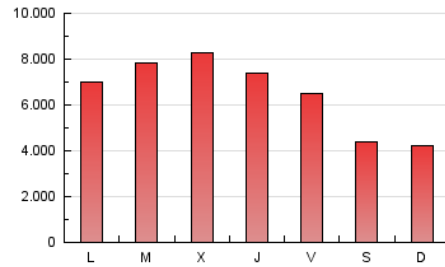

Páginas (x 100)