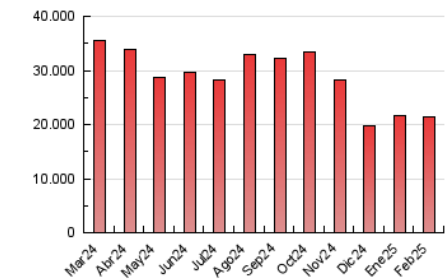

##### 4.1 Por día de la semana (promedio)

N. únicos / Visitas (x 100)

Páginas (x 100)

##### 4.2 Por franja horaria (promedio)

Visitas\_ (x 1000)

Páginas (x 1000)

##### 4.3 Por meses

N. únicos / Visitas (x 1000)

Páginas (x 1000)