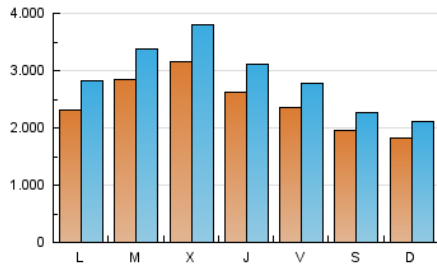

4. Gráficas (Nacional)

4.1 Por día de la semana (promedio)

N. únicos / Visitas (x 100)