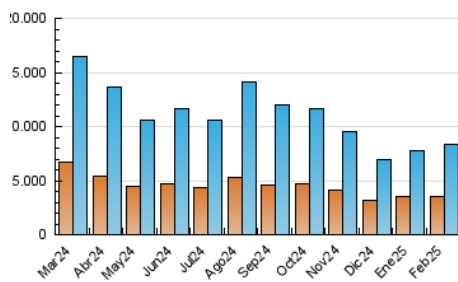

#### 4.1 Por día de la semana (promedio)

N. únicos / Visitas (x 100)

Páginas (x 100)

#### 4.2 Por franja horaria (promedio)

Visitas\_ (x 1000)

Páginas (x 1000)

#### 4.3 Por meses

N. únicos / Visitas (x 1000)

Páginas (x 1000)

## 5. Observaciones

Este Medio Electrónico de Comunicación ha sido medido por la herramienta Google Analytics de Google (GA4).