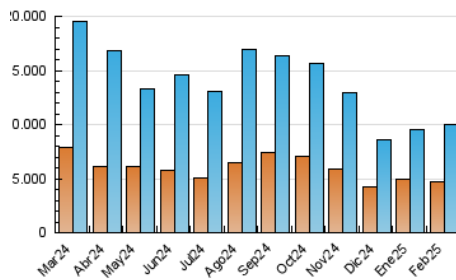

### 3. Por día del mes (Nacional e Internacional)

Día	N. únicos	Visitas	Páginas	Día	N. únicos	Visitas	Páginas	Día	N. únicos	Visitas	Páginas
<b>1</b>	195.420	231.015	453.400	<b>11</b>	290.305	349.685	826.942	<b>21</b>	288.511	333.051	763.243
<b>2</b>	180.094	214.928	442.844	<b>12</b>	395.932	466.095	987.391	<b>22</b>	247.714	290.250	542.813
<b>3</b>	217.751	270.958	714.143	<b>13</b>	335.446	381.991	888.706	<b>23</b>	199.917	239.075	485.417
<b>4</b>	278.040	322.136	797.837	<b>14</b>	278.158	325.764	758.824	<b>24</b>	289.156	352.510	848.977
<b>5</b>	369.565	447.874	956.014	<b>15</b>	299.395	346.130	619.776	<b>25</b>	309.196	361.492	855.787
<b>6</b>	354.172	408.763	908.682	<b>16</b>	269.789	307.651	577.880	<b>26</b>	250.896	301.971	774.079
<b>7</b>	256.189	313.472	733.885	<b>17</b>	284.680	345.082	823.601	<b>27</b>	301.289	364.568	830.036
<b>8</b>	230.577	268.824	526.593	<b>18</b>	471.351	547.473	1.122.778	<b>28</b>	309.737	362.109	771.647
<b>9</b>	245.707	284.860	547.257	<b>19</b>	523.813	601.448	1.166.739				
<b>10</b>	290.639	348.038	818.320	<b>20</b>	349.185	406.055	903.777				

##### 4.1 Por día de la semana (promedio)

N. únicos / Visitas (x 100)

Páginas (x 100)

##### 4.2 Por franja horaria (promedio)

Visitas\_ (x 1000)

Páginas (x 1000)

##### 4.3 Por meses

N. únicos / Visitas (x 1000)

Páginas (x 1000)