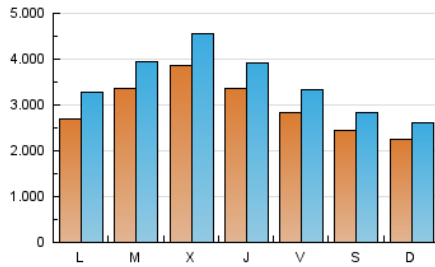

4. Gráficas (Nacional e Internacional)

4.1 Por día de la semana (promedio)

N. únicos / Visitas (x 100)