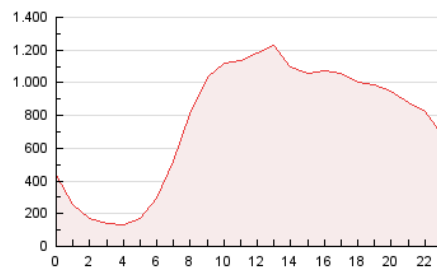

#### 3. Por día del mes (Nacional)

Día	N. únicos	Visitas	Páginas	Día	N. únicos	Visitas	Páginas	Día	N. únicos	Visitas	Páginas
1	146.523	171.337	357.403	11	232.483	286.682	704.885	21	231.576	270.955	643.292
2	139.154	164.631	358.021	12	346.422	410.476	867.782	22	213.976	249.208	467.683
3	185.574	233.237	625.574	13	272.252	316.527	753.312	23	174.624	207.467	420.073
4	245.236	280.024	707.520	14	227.190	267.289	644.145	24	252.870	303.057	746.574
5	300.937	364.512	818.060	15	227.101	264.764	487.172	25	264.736	308.774	748.536
6	281.567	328.310	766.859	16	199.359	228.396	447.065	26	208.464	251.848	665.656
7	215.997	259.573	634.988	17	234.669	288.407	708.549	27	242.202	297.548	700.328
8	193.467	224.479	445.119	18	392.994	471.918	970.616	28	266.314	310.590	670.228
9	211.667	246.527	472.112	19	407.932	489.180	961.971				
10	249.881	300.961	718.113	20	256.573	305.334	731.288				

#### 4.1 Por día de la semana (promedio)

N. únicos / Visitas (x 100)

Páginas (x 100)

#### 4.2 Por franja horaria (promedio)

Visitas\_ (x 1000)

Páginas (x 1000)