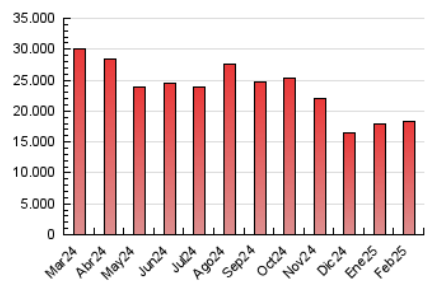

#### 3. Por día del mes (Nacional)

Día	N. únicos	Visitas	Páginas	Día	N. únicos	Visitas	Páginas	Día	N. únicos	Visitas	Páginas
1	146.523	171.337	357.403	11	232.483	286.682	704.885	21	231.576	270.955	643.292
2	139.154	164.631	358.021	12	346.422	410.476	867.782	22	213.976	249.208	467.683
3	185.574	233.237	625.574	13	272.252	316.527	753.312	23	174.624	207.467	420.073
4	245.236	280.024	707.520	14	227.190	267.289	644.145	24	252.870	303.057	746.574
5	300.937	364.512	818.060	15	227.101	264.764	487.172	25	264.736	308.774	748.536
6	281.567	328.310	766.859	16	199.359	228.396	447.065	26	208.464	251.848	665.656
7	215.997	259.573	634.988	17	234.669	288.407	708.549	27	242.202	297.548	700.328
8	193.467	224.479	445.119	18	392.994	471.918	970.616	28	266.314	310.590	670.228
9	211.667	246.527	472.112	19	407.932	489.180	961.971				
10	249.881	300.961	718.113	20	256.573	305.334	731.288				

#### 4.1 Por día de la semana (promedio)

N. únicos / Visitas (x 100)

Páginas (x 100)

#### 4.2 Por franja horaria (promedio)

Visitas\_ (x 1000)

Páginas (x 1000)

#### 4.3 Por meses

N. únicos / Visitas (x 1000)

Páginas (x 1000)