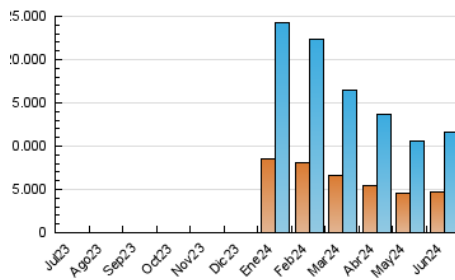

2. Secciones (Nacional)

	PAGINAS	%
HOME	1.047.346	4.28 %
RESTO	23.416.643	95.72 %

3. Por día del mes (Nacional)

Día	N. únicos	Visitas	Páginas	Día	N. únicos	Visitas	Páginas	Día	N. únicos	Visitas	Páginas
1	257.926	301.988	564.662	11	223.328	270.608	734.714	21	380.297	445.562	877.375
2	210.757	246.370	494.863	12	416.274	487.641	1.078.330	22	305.699	351.273	597.623
3	221.564	270.714	722.931	13	310.658	366.183	870.152	23	340.003	389.599	665.184
4	251.749	308.397	814.736	14	298.092	374.415	813.900	24	356.894	427.544	872.018
5	284.490	343.175	868.410	15	357.582	424.366	778.763	25	344.152	420.196	918.657
6	520.114	584.354	1.217.512	16	418.829	502.129	897.786	26	422.734	502.855	1.060.423
7	300.182	357.982	821.514	17	337.169	401.207	938.117	27	394.319	472.498	968.921
8	216.108	252.008	498.576	18	372.889	445.393	954.651	28	286.162	340.090	714.544
9	343.423	409.869	786.015	19	319.345	389.241	858.332	29	365.449	432.076	733.972
10	304.780	373.684	896.967	20	321.426	377.279	840.471	30	299.376	342.746	603.870

4. Gráficas (Nacional)

4.1 Por día de la semana (promedio)

N. únicos / Visitas (x 100)

Páginas (x 100)

4.2 Por franja horaria (promedio)

Visitas_ (x 1000)

Páginas (x 1000)

4.3 Por meses

N. únicos / Visitas (x 1000)

Páginas (x 1000)

5. Observaciones

Este Medio Electrónico de Comunicación ha sido medido por la herramienta Google Analytics de Google (GA4)

6. Definiciones básicas (Para más información ver Normas Técnicas para el Control de los Medios Electrónicos de Comunicación)

Visita:

Una secuencia ininterrumpida de páginas servidas a un usuario válido. Si dicho usuario no realiza peticiones de páginas en un periodo de tiempo (30 min) la siguiente petición constituirá el inicio de una nueva visita.