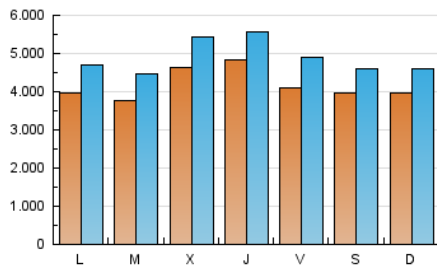

europa press

1. Cifras totales y promedios (Nacional e Internacional)

MES - AÑO	NAVEGADORES UNICOS	VISITAS	PAGINAS
Junio - 2024	5.715.771	14.608.369	29.742.728
PROMEDIO DIARIO	415.729	486.946	991.424
PROMEDIO LUNES-VIERNES	425.708	500.821	1.078.095
PROMEDIO SABADO-DOMINGO	395.771	459.195	818.082
PAGINAS / VISITAS	2,04		
DURACION MEDIA VISITAS	0:05:03		
TIEMPO INTERACCIÓN MEDIO	0:02:24		

2. Secciones (Nacional e Internacional)

	PAGINAS	%
HOME	1.221.232	4.11 %
RESTO	28.521.496	95.89 %

3. Por día del mes (Nacional e Internacional)

Día	N. únicos	Visitas	Páginas	Día	N. únicos	Visitas	Páginas	Día	N. únicos	Visitas	Páginas
1	378.833	429.819	743.349	11	279.121	335.369	865.464	21	476.934	555.170	1.065.549
2	260.106	302.232	592.365	12	538.559	624.564	1.314.519	22	395.749	446.965	754.605
3	280.157	336.868	863.615	13	447.358	518.908	1.142.164	23	401.102	461.108	777.365
4	333.980	400.492	993.882	14	441.836	554.791	1.098.896	24	433.516	507.379	1.020.949
5	399.501	468.464	1.104.011	15	488.482	572.160	1.038.608	25	417.314	494.492	1.060.154
6	612.174	680.412	1.404.658	16	524.671	611.931	1.095.151	26	507.348	594.962	1.225.214
7	362.026	428.763	955.954	17	469.661	545.286	1.201.427	27	488.466	571.598	1.142.960
8	283.025	330.441	633.787	18	469.642	553.260	1.145.874	28	357.340	417.386	848.843
9	441.589	515.682	977.400	19	403.799	483.658	1.023.406	29	435.445	515.009	861.230
10	406.151	484.586	1.094.871	20	389.267	460.012	989.497	30	348.707	406.602	706.961

4. Gráficas (Nacional e Internacional)

4.1 Por día de la semana (promedio)

N. únicos / Visitas (x 100)

Páginas (x 100)

4.2 Por franja horaria (promedio)

Visitas_ (x 1000)

Páginas (x 1000)

4.3 Por meses