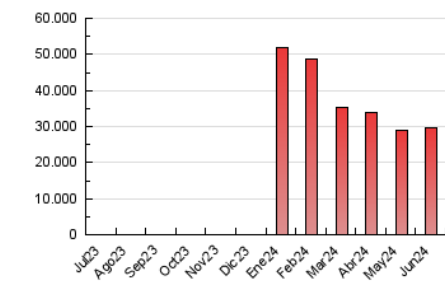

Páginas (x 1000)