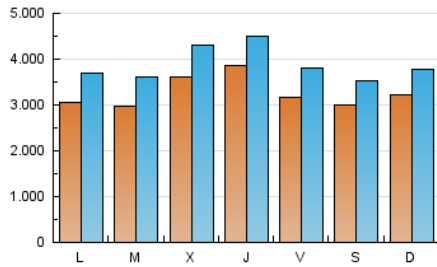

europa press

1. Cifras totales y promedios (Nacional)

MES - AÑO	NAVEGADORES UNICOS	VISITAS	PAGINAS
Junio - 2024	4.715.370	11.611.442	24.463.989
PROMEDIO DIARIO	326.059	387.048	815.466
PROMEDIO LUNES-VIERNES	333.331	397.951	892.134
PROMEDIO SABADO-DOMINGO	311.515	365.242	662.131
PAGINAS / VISITAS	2,11		
DURACION MEDIA VISITAS	0:05:11		
TIEMPO INTERACCIÓN MEDIO	0:02:27		

2. Secciones (Nacional)

	PAGINAS	%
HOME	1.047.346	4.28 %
RESTO	23.416.643	95.72 %

3. Por día del mes (Nacional)

Día	N. únicos	Visitas	Páginas	Día	N. únicos	Visitas	Páginas	Día	N. únicos	Visitas	Páginas
1	257.926	301.988	564.662	11	223.328	270.608	734.714	21	380.297	445.562	877.375
2	210.757	246.370	494.863	12	416.274	487.641	1.078.330	22	305.699	351.273	597.623
3	221.564	270.714	722.931	13	310.658	366.183	870.152	23	340.003	389.599	665.184
4	251.749	308.397	814.736	14	298.092	374.415	813.900	24	356.894	427.544	872.018
5	284.490	343.175	868.410	15	357.582	424.366	778.763	25	344.152	420.196	918.657
6	520.114	584.354	1.217.512	16	418.829	502.129	897.786	26	422.734	502.855	1.060.423
7	300.182	357.982	821.514	17	337.169	401.207	938.117	27	394.319	472.498	968.921
8	216.108	252.008	498.576	18	372.889	445.393	954.651	28	286.162	340.090	714.544
9	343.423	409.869	786.015	19	319.345	389.241	858.332	29	365.449	432.076	733.972
10	304.780	373.684	896.967	20	321.426	377.279	840.471	30	299.376	342.746	603.870

4. Gráficas (Nacional)

4.1 Por día de la semana (promedio)

N. únicos / Visitas (x 100)

Páginas (x 100)

4.2 Por franja horaria (promedio)

Visitas_ (x 1000)

Páginas (x 1000)

4.3 Por meses