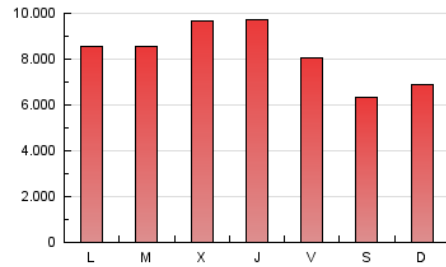

europa press

1. Cifras totales y promedios (Nacional)

MES - AÑO	NAVEGADORES UNICOS	VISITAS	PAGINAS
Junio - 2024	4.715.370	11.611.442	24.463.989
PROMEDIO DIARIO	326.059	387.048	815.466
PROMEDIO LUNES-VIERNES	333.331	397.951	892.134
PROMEDIO SABADO-DOMINGO	311.515	365.242	662.131
PAGINAS / VISITAS	2,11		
DURACION MEDIA VISITAS	0:05:11		
TIEMPO INTERACCIÓN MEDIO	0:02:27		

2. Secciones (Nacional)

	PAGINAS	%
HOME	1.047.346	4.28 %
RESTO	23.416.643	95.72 %

3. Por día del mes (Nacional)

Día	N. únicos	Visitas	Páginas	Día	N. únicos	Visitas	Páginas	Día	N. únicos	Visitas	Páginas
1	257.926	301.988	564.662	11	223.328	270.608	734.714	21	380.297	445.562	877.375
2	210.757	246.370	494.863	12	416.274	487.641	1.078.330	22	305.699	351.273	597.623
3	221.564	270.714	722.931	13	310.658	366.183	870.152	23	340.003	389.599	665.184
4	251.749	308.397	814.736	14	298.092	374.415	813.900	24	356.894	427.544	872.018
5	284.490	343.175	868.410	15	357.582	424.366	778.763	25	344.152	420.196	918.657
6	520.114	584.354	1.217.512	16	418.829	502.129	897.786	26	422.734	502.855	1.060.423
7	300.182	357.982	821.514	17	337.169	401.207	938.117	27	394.319	472.498	968.921
8	216.108	252.008	498.576	18	372.889	445.393	954.651	28	286.162	340.090	714.544
9	343.423	409.869	786.015	19	319.345	389.241	858.332	29	365.449	432.076	733.972
10	304.780	373.684	896.967	20	321.426	377.279	840.471	30	299.376	342.746	603.870

4. Gráficas (Nacional)

4.1 Por día de la semana (promedio)

N. únicos / Visitas (x 100)

Páginas (x 100)

4.2 Por franja horaria (promedio)

Visitas_ (x 1000)

Páginas (x 1000)

4.3 Por meses