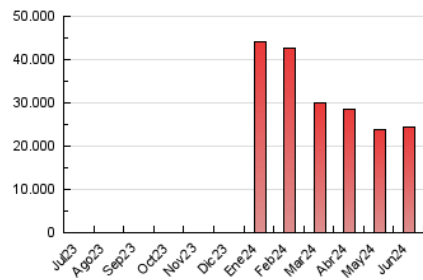

2. Secciones (Nacional)

	PAGINAS	%
HOME	1.047.346	4.28 %
RESTO	23.416.643	95.72 %

3. Por día del mes (Nacional)

Día	N. únicos	Visitas	Páginas	Día	N. únicos	Visitas	Páginas	Día	N. únicos	Visitas	Páginas
1	257.926	301.988	564.662	11	223.328	270.608	734.714	21	380.297	445.562	877.375
2	210.757	246.370	494.863	12	416.274	487.641	1.078.330	22	305.699	351.273	597.623
3	221.564	270.714	722.931	13	310.658	366.183	870.152	23	340.003	389.599	665.184
4	251.749	308.397	814.736	14	298.092	374.415	813.900	24	356.894	427.544	872.018
5	284.490	343.175	868.410	15	357.582	424.366	778.763	25	344.152	420.196	918.657
6	520.114	584.354	1.217.512	16	418.829	502.129	897.786	26	422.734	502.855	1.060.423
7	300.182	357.982	821.514	17	337.169	401.207	938.117	27	394.319	472.498	968.921
8	216.108	252.008	498.576	18	372.889	445.393	954.651	28	286.162	340.090	714.544
9	343.423	409.869	786.015	19	319.345	389.241	858.332	29	365.449	432.076	733.972
10	304.780	373.684	896.967	20	321.426	377.279	840.471	30	299.376	342.746	603.870

4. Gráficas (Nacional)

4.1 Por día de la semana (promedio)

N. únicos / Visitas (x 100)

Páginas (x 100)

4.2 Por franja horaria (promedio)

Visitas_ (x 1000)

Páginas (x 1000)

4.3 Por meses

N. únicos / Visitas (x 1000)

Páginas (x 1000)

5. Observaciones

Este Medio Electrónico de Comunicación ha sido medido por la herramienta Google Analytics de Google (GA4)

6. Definiciones básicas (Para más información ver Normas Técnicas para el Control de los Medios Electrónicos de Comunicación)

Visita:

Una secuencia ininterrumpida de páginas servidas a un usuario válido. Si dicho usuario no realiza peticiones de páginas en un periodo de tiempo (30 min) la siguiente petición constituirá el inicio de una nueva visita.