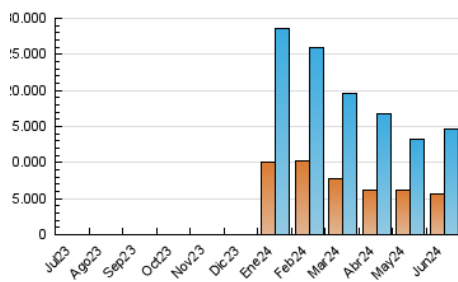

4.3 Por meses

N. únicos / Visitas (x 1000)