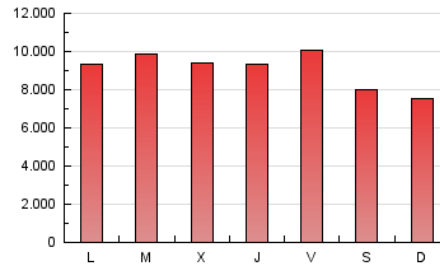

europa press

1. Cifras totales y promedios (Nacional e Internacional)

MES - AÑO	NAVEGADORES UNICOS	VISITAS	PAGINAS
Julio - 2024	5.027.167	13.003.840	28.292.529
PROMEDIO DIARIO	352.582	419.479	912.662
PROMEDIO LUNES-VIERNES	355.709	425.002	959.309
PROMEDIO SABADO-DOMINGO	343.591	403.598	778.553
PAGINAS / VISITAS	2,18		
DURACION MEDIA VISITAS	0:05:12		
TIEMPO INTERACCIÓN MEDIO	0:02:29		

2. Secciones (Nacional e Internacional)

	PAGINAS	%
HOME	1.200.764	4.24 %
RESTO	27.091.765	95.76 %

3. Por día del mes (Nacional e Internacional)

Día	N. únicos	Visitas	Páginas	Día	N. únicos	Visitas	Páginas	Día	N. únicos	Visitas	Páginas
1	338.185	400.083	875.319	11	290.372	348.132	870.193	21	353.571	422.845	815.139
2	352.656	406.280	960.169	12	346.774	423.868	948.700	22	274.191	329.822	803.661
3	292.331	344.905	877.715	13	329.608	379.148	767.333	23	345.230	410.275	948.936
4	285.940	346.126	864.479	14	328.466	378.777	759.716	24	372.101	440.078	1.004.935
5	424.906	490.856	1.082.257	15	340.068	408.931	951.550	25	379.035	456.358	962.132
6	381.875	429.616	873.519	16	400.563	479.408	1.062.042	26	480.538	603.433	1.186.250
7	340.802	392.125	749.984	17	363.451	441.902	993.403	27	449.264	544.818	970.111
8	401.604	471.731	1.006.261	18	378.409	453.705	1.032.937	28	312.252	381.875	693.128
9	354.650	417.056	916.817	19	288.441	336.313	804.797	29	395.888	479.607	1.014.635
10	289.601	349.093	844.800	20	252.886	299.580	599.492	30	408.801	495.196	1.056.748
								31	377.572	441.898	995.371

4. Gráficas (Nacional e Internacional)

4.1 Por día de la semana (promedio)

N. únicos / Visitas (x 100)

Páginas (x 100)

4.2 Por franja horaria (promedio)

Visitas_ (x 1000)

Páginas (x 1000)

4.3 Por meses