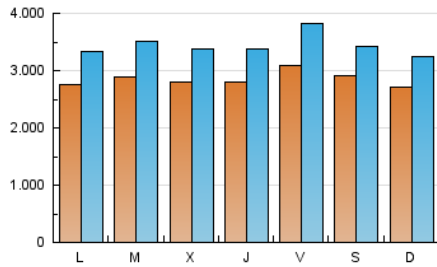

europa press

1. Cifras totales y promedios (Nacional)

MES - AÑO	NAVEGADORES UNICOS	VISITAS	PAGINAS
Julio - 2024	4.341.040	10.646.374	23.912.950
PROMEDIO DIARIO	284.678	343.431	771.385
PROMEDIO LUNES-VIERNES	286.009	347.259	811.424
PROMEDIO SABADO-DOMINGO	280.851	332.426	656.276
PAGINAS / VISITAS	2,25		
DURACION MEDIA VISITAS	0:05:18		
TIEMPO INTERACCIÓN MEDIO	0:02:38		

2. Secciones (Nacional)

	PAGINAS	%
HOME	1.074.921	4.50 %
RESTO	22.838.029	95.50 %

3. Por día del mes (Nacional)

Día	N. únicos	Visitas	Páginas	Día	N. únicos	Visitas	Páginas	Día	N. únicos	Visitas	Páginas
1	283.708	334.500	755.740	11	221.413	269.487	717.245	21	317.109	377.325	720.072
2	269.598	312.950	794.742	12	270.568	335.504	793.911	22	225.534	273.618	683.007
3	222.355	267.129	735.037	13	260.633	296.921	627.544	23	274.045	335.367	794.481
4	235.078	280.549	741.367	14	257.227	303.580	619.269	24	308.238	368.201	853.320
5	352.291	414.306	942.514	15	280.003	341.948	819.419	25	315.057	382.544	814.185
6	328.629	380.170	780.844	16	338.960	420.833	933.024	26	368.710	483.250	969.297
7	259.613	307.492	628.422	17	324.658	402.464	890.720	27	355.314	436.996	792.128
8	257.172	306.039	769.707	18	344.768	414.293	936.040	28	250.602	306.086	569.639
9	220.226	274.579	690.372	19	247.070	292.788	708.402	29	332.269	405.249	863.209
10	230.967	281.292	714.975	20	217.677	250.839	512.289	30	336.880	416.245	893.568
								31	318.638	373.830	848.461

4. Gráficas (Nacional)

4.1 Por día de la semana (promedio)

N. únicos / Visitas (x 100)

Páginas (x 100)

4.2 Por franja horaria (promedio)

Visitas_ (x 1000)

Páginas (x 1000)

4.3 Por meses