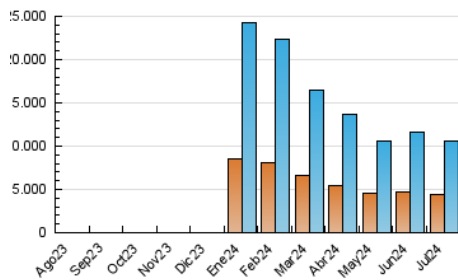

#### 3. Por día del mes (Nacional)

Día	N. únicos	Visitas	Páginas	Día	N. únicos	Visitas	Páginas	Día	N. únicos	Visitas	Páginas
1	283.708	334.500	755.740	11	221.413	269.487	717.245	21	317.109	377.325	720.072
2	269.598	312.950	794.742	12	270.568	335.504	793.911	22	225.534	273.618	683.007
3	222.355	267.129	735.037	13	260.633	296.921	627.544	23	274.045	335.367	794.481
4	235.078	280.549	741.367	14	257.227	303.580	619.269	24	308.238	368.201	853.320
5	352.291	414.306	942.514	15	280.003	341.948	819.419	25	315.057	382.544	814.185
6	328.629	380.170	780.844	16	338.960	420.833	933.024	26	368.710	483.250	969.297
7	259.613	307.492	628.422	17	324.658	402.464	890.720	27	355.314	436.996	792.128
8	257.172	306.039	769.707	18	344.768	414.293	936.040	28	250.602	306.086	569.639
9	220.226	274.579	690.372	19	247.070	292.788	708.402	29	332.269	405.249	863.209
10	230.967	281.292	714.975	20	217.677	250.839	512.289	30	336.880	416.245	893.568
								31	318.638	373.830	848.461

### 4.1 Por día de la semana (promedio)

N. únicos / Visitas (x 100)

Páginas (x 100)

### 4.2 Por franja horaria (promedio)

Visitas\_ (x 1000)

Páginas (x 1000)

### 4.3 Por meses

N. únicos / Visitas (x 1000)

Páginas (x 1000)