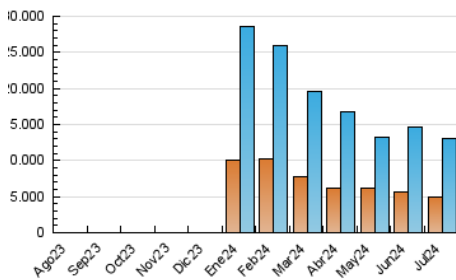

4.3 Por meses

N. únicos / Visitas (x 1000)