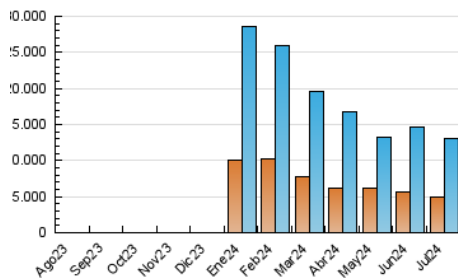

### 3. Por día del mes (Nacional e Internacional)

Día	N. únicos	Visitas	Páginas	Día	N. únicos	Visitas	Páginas	Día	N. únicos	Visitas	Páginas
<b>1</b>	338.185	400.083	875.319	<b>11</b>	290.372	348.132	870.193	<b>21</b>	353.571	422.845	815.139
<b>2</b>	352.656	406.280	960.169	<b>12</b>	346.774	423.868	948.700	<b>22</b>	274.191	329.822	803.661
<b>3</b>	292.331	344.905	877.715	<b>13</b>	329.608	379.148	767.333	<b>23</b>	345.230	410.275	948.936
<b>4</b>	285.940	346.126	864.479	<b>14</b>	328.466	378.777	759.716	<b>24</b>	372.101	440.078	1.004.935
<b>5</b>	424.906	490.856	1.082.257	<b>15</b>	340.068	408.931	951.550	<b>25</b>	379.035	456.358	962.132
<b>6</b>	381.875	429.616	873.519	<b>16</b>	400.563	479.408	1.062.042	<b>26</b>	480.538	603.433	1.186.250
<b>7</b>	340.802	392.125	749.984	<b>17</b>	363.451	441.902	993.403	<b>27</b>	449.264	544.818	970.111
<b>8</b>	401.604	471.731	1.006.261	<b>18</b>	378.409	453.705	1.032.937	<b>28</b>	312.252	381.875	693.128
<b>9</b>	354.650	417.056	916.817	<b>19</b>	288.441	336.313	804.797	<b>29</b>	395.888	479.607	1.014.635
<b>10</b>	289.601	349.093	844.800	<b>20</b>	252.886	299.580	599.492	<b>30</b>	408.801	495.196	1.056.748
								<b>31</b>	377.572	441.898	995.371

#### 4.1 Por día de la semana (promedio)

N. únicos / Visitas (x 100)

Páginas (x 100)

#### 4.2 Por franja horaria (promedio)

Visitas\_ (x 1000)

Páginas (x 1000)

#### 4.3 Por meses

N. únicos / Visitas (x 1000)

Páginas (x 1000)