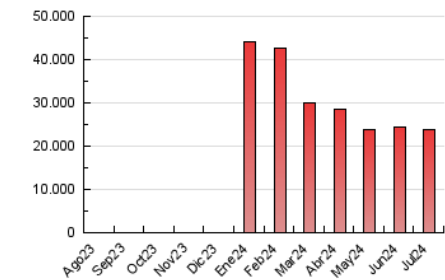

### 4.1 Por día de la semana (promedio)

N. únicos / Visitas (x 100)

Páginas (x 100)

### 4.2 Por franja horaria (promedio)

Visitas\_ (x 1000)

Páginas (x 1000)

### 4.3 Por meses

N. únicos / Visitas (x 1000)

Páginas (x 1000)