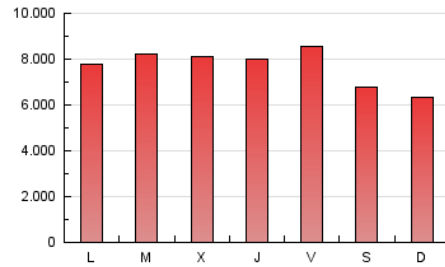

europa press

1. Cifras totales y promedios (Nacional)

MES - AÑO	NAVEGADORES UNICOS	VISITAS	PAGINAS
Julio - 2024	4.341.040	10.646.374	23.912.950
PROMEDIO DIARIO	284.678	343.431	771.385
PROMEDIO LUNES-VIERNES	286.009	347.259	811.424
PROMEDIO SABADO-DOMINGO	280.851	332.426	656.276
PAGINAS / VISITAS	2,25		
DURACION MEDIA VISITAS	0:05:18		
TIEMPO INTERACCIÓN MEDIO	0:02:38		

2. Secciones (Nacional)

	PAGINAS	%
HOME	1.074.921	4.50 %
RESTO	22.838.029	95.50 %

3. Por día del mes (Nacional)

Día	N. únicos	Visitas	Páginas	Día	N. únicos	Visitas	Páginas	Día	N. únicos	Visitas	Páginas
1	283.708	334.500	755.740	11	221.413	269.487	717.245	21	317.109	377.325	720.072
2	269.598	312.950	794.742	12	270.568	335.504	793.911	22	225.534	273.618	683.007
3	222.355	267.129	735.037	13	260.633	296.921	627.544	23	274.045	335.367	794.481
4	235.078	280.549	741.367	14	257.227	303.580	619.269	24	308.238	368.201	853.320
5	352.291	414.306	942.514	15	280.003	341.948	819.419	25	315.057	382.544	814.185
6	328.629	380.170	780.844	16	338.960	420.833	933.024	26	368.710	483.250	969.297
7	259.613	307.492	628.422	17	324.658	402.464	890.720	27	355.314	436.996	792.128
8	257.172	306.039	769.707	18	344.768	414.293	936.040	28	250.602	306.086	569.639
9	220.226	274.579	690.372	19	247.070	292.788	708.402	29	332.269	405.249	863.209
10	230.967	281.292	714.975	20	217.677	250.839	512.289	30	336.880	416.245	893.568
								31	318.638	373.830	848.461

4. Gráficas (Nacional)

4.1 Por día de la semana (promedio)

N. únicos / Visitas (x 100)

Páginas (x 100)

4.2 Por franja horaria (promedio)

Visitas_ (x 1000)

Páginas (x 1000)

4.3 Por meses