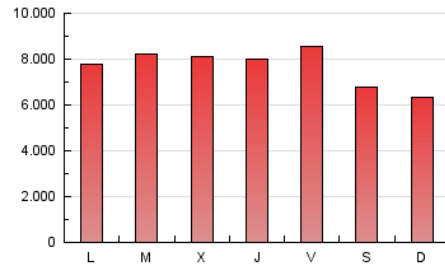

Páginas (x 100)