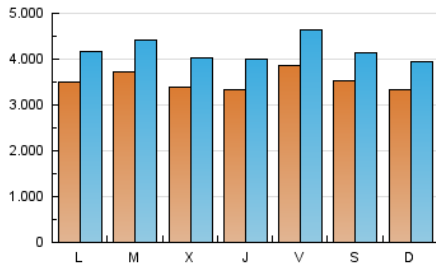

europa press

1. Cifras totales y promedios (Nacional e Internacional)

MES - AÑO	NAVEGADORES UNICOS	VISITAS	PAGINAS
Julio - 2024	5.027.167	13.003.840	28.292.529
PROMEDIO DIARIO	352.582	419.479	912.662
PROMEDIO LUNES-VIERNES	355.709	425.002	959.309
PROMEDIO SABADO-DOMINGO	343.591	403.598	778.553
PAGINAS / VISITAS	2,18		
DURACION MEDIA VISITAS	0:05:12		
TIEMPO INTERACCIÓN MEDIO	0:02:29		

2. Secciones (Nacional e Internacional)

	PAGINAS	%
HOME	1.200.764	4.24 %
RESTO	27.091.765	95.76 %

3. Por día del mes (Nacional e Internacional)

Día	N. únicos	Visitas	Páginas	Día	N. únicos	Visitas	Páginas	Día	N. únicos	Visitas	Páginas
1	338.185	400.083	875.319	11	290.372	348.132	870.193	21	353.571	422.845	815.139
2	352.656	406.280	960.169	12	346.774	423.868	948.700	22	274.191	329.822	803.661
3	292.331	344.905	877.715	13	329.608	379.148	767.333	23	345.230	410.275	948.936
4	285.940	346.126	864.479	14	328.466	378.777	759.716	24	372.101	440.078	1.004.935
5	424.906	490.856	1.082.257	15	340.068	408.931	951.550	25	379.035	456.358	962.132
6	381.875	429.616	873.519	16	400.563	479.408	1.062.042	26	480.538	603.433	1.186.250
7	340.802	392.125	749.984	17	363.451	441.902	993.403	27	449.264	544.818	970.111
8	401.604	471.731	1.006.261	18	378.409	453.705	1.032.937	28	312.252	381.875	693.128
9	354.650	417.056	916.817	19	288.441	336.313	804.797	29	395.888	479.607	1.014.635
10	289.601	349.093	844.800	20	252.886	299.580	599.492	30	408.801	495.196	1.056.748
								31	377.572	441.898	995.371

4. Gráficas (Nacional e Internacional)

4.1 Por día de la semana (promedio)

N. únicos / Visitas (x 100)

Páginas (x 100)

4.2 Por franja horaria (promedio)

Visitas_ (x 1000)

Páginas (x 1000)

4.3 Por meses