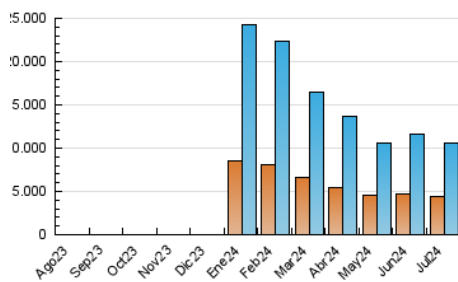

2. Secciones (Nacional)

	PAGINAS	%
HOME	1.074.921	4.50 %
RESTO	22.838.029	95.50 %

3. Por día del mes (Nacional)

Día	N. únicos	Visitas	Páginas	Día	N. únicos	Visitas	Páginas	Día	N. únicos	Visitas	Páginas
1	283.708	334.500	755.740	11	221.413	269.487	717.245	21	317.109	377.325	720.072
2	269.598	312.950	794.742	12	270.568	335.504	793.911	22	225.534	273.618	683.007
3	222.355	267.129	735.037	13	260.633	296.921	627.544	23	274.045	335.367	794.481
4	235.078	280.549	741.367	14	257.227	303.580	619.269	24	308.238	368.201	853.320
5	352.291	414.306	942.514	15	280.003	341.948	819.419	25	315.057	382.544	814.185
6	328.629	380.170	780.844	16	338.960	420.833	933.024	26	368.710	483.250	969.297
7	259.613	307.492	628.422	17	324.658	402.464	890.720	27	355.314	436.996	792.128
8	257.172	306.039	769.707	18	344.768	414.293	936.040	28	250.602	306.086	569.639
9	220.226	274.579	690.372	19	247.070	292.788	708.402	29	332.269	405.249	863.209
10	230.967	281.292	714.975	20	217.677	250.839	512.289	30	336.880	416.245	893.568
								31	318.638	373.830	848.461

4. Gráficas (Nacional)

4.1 Por día de la semana (promedio)

N. únicos / Visitas (x 100)

Páginas (x 100)

4.2 Por franja horaria (promedio)

Visitas_ (x 1000)

Páginas (x 1000)

4.3 Por meses

N. únicos / Visitas (x 1000)

Páginas (x 1000)

5. Observaciones

Este Medio Electrónico de Comunicación ha sido medido por la herramienta Google Analytics de Google (GA4)

6. Definiciones básicas (Para más información ver Normas Técnicas para el Control de los Medios Electrónicos de Comunicación)

Visita:

Una secuencia ininterrumpida de páginas servidas a un usuario válido. Si dicho usuario no realiza peticiones de páginas en un periodo de tiempo (30 min) la siguiente petición constituirá el inicio de una nueva visita.