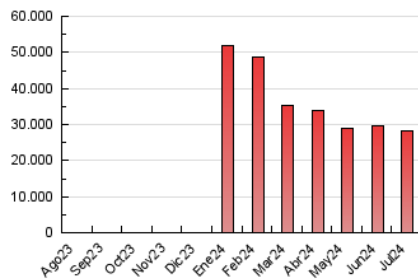

Páginas (x 1000)