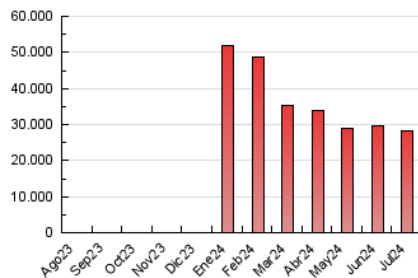

### 3. Por día del mes (Nacional e Internacional)

Día	N. únicos	Visitas	Páginas	Día	N. únicos	Visitas	Páginas	Día	N. únicos	Visitas	Páginas
<b>1</b>	338.185	400.083	875.319	<b>11</b>	290.372	348.132	870.193	<b>21</b>	353.571	422.845	815.139
<b>2</b>	352.656	406.280	960.169	<b>12</b>	346.774	423.868	948.700	<b>22</b>	274.191	329.822	803.661
<b>3</b>	292.331	344.905	877.715	<b>13</b>	329.608	379.148	767.333	<b>23</b>	345.230	410.275	948.936
<b>4</b>	285.940	346.126	864.479	<b>14</b>	328.466	378.777	759.716	<b>24</b>	372.101	440.078	1.004.935
<b>5</b>	424.906	490.856	1.082.257	<b>15</b>	340.068	408.931	951.550	<b>25</b>	379.035	456.358	962.132
<b>6</b>	381.875	429.616	873.519	<b>16</b>	400.563	479.408	1.062.042	<b>26</b>	480.538	603.433	1.186.250
<b>7</b>	340.802	392.125	749.984	<b>17</b>	363.451	441.902	993.403	<b>27</b>	449.264	544.818	970.111
<b>8</b>	401.604	471.731	1.006.261	<b>18</b>	378.409	453.705	1.032.937	<b>28</b>	312.252	381.875	693.128
<b>9</b>	354.650	417.056	916.817	<b>19</b>	288.441	336.313	804.797	<b>29</b>	395.888	479.607	1.014.635
<b>10</b>	289.601	349.093	844.800	<b>20</b>	252.886	299.580	599.492	<b>30</b>	408.801	495.196	1.056.748
								<b>31</b>	377.572	441.898	995.371

#### 4.1 Por día de la semana (promedio)

N. únicos / Visitas (x 100)

Páginas (x 100)

#### 4.2 Por franja horaria (promedio)

Visitas\_ (x 1000)

Páginas (x 1000)

#### 4.3 Por meses

N. únicos / Visitas (x 1000)

Páginas (x 1000)