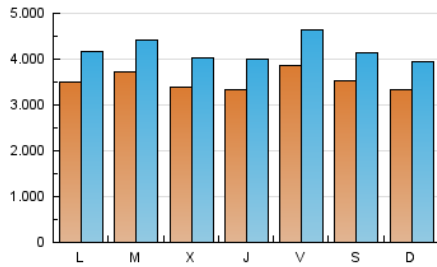

4. Gráficas (Nacional e Internacional)

4.1 Por día de la semana (promedio)

N. únicos / Visitas (x 100)