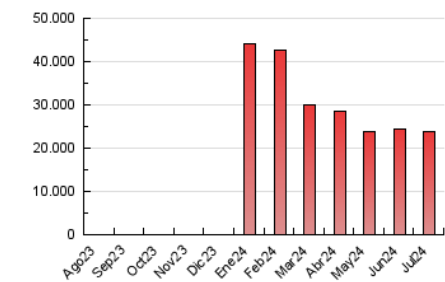

2. Secciones (Nacional)

	PAGINAS	%
HOME	1.074.921	4.50 %
RESTO	22.838.029	95.50 %

3. Por día del mes (Nacional)

Día	N. únicos	Visitas	Páginas	Día	N. únicos	Visitas	Páginas	Día	N. únicos	Visitas	Páginas
1	283.708	334.500	755.740	11	221.413	269.487	717.245	21	317.109	377.325	720.072
2	269.598	312.950	794.742	12	270.568	335.504	793.911	22	225.534	273.618	683.007
3	222.355	267.129	735.037	13	260.633	296.921	627.544	23	274.045	335.367	794.481
4	235.078	280.549	741.367	14	257.227	303.580	619.269	24	308.238	368.201	853.320
5	352.291	414.306	942.514	15	280.003	341.948	819.419	25	315.057	382.544	814.185
6	328.629	380.170	780.844	16	338.960	420.833	933.024	26	368.710	483.250	969.297
7	259.613	307.492	628.422	17	324.658	402.464	890.720	27	355.314	436.996	792.128
8	257.172	306.039	769.707	18	344.768	414.293	936.040	28	250.602	306.086	569.639
9	220.226	274.579	690.372	19	247.070	292.788	708.402	29	332.269	405.249	863.209
10	230.967	281.292	714.975	20	217.677	250.839	512.289	30	336.880	416.245	893.568
								31	318.638	373.830	848.461

4. Gráficas (Nacional)

4.1 Por día de la semana (promedio)

N. únicos / Visitas (x 100)

Páginas (x 100)

4.2 Por franja horaria (promedio)

Visitas_ (x 1000)

Páginas (x 1000)

4.3 Por meses

N. únicos / Visitas (x 1000)

Páginas (x 1000)

5. Observaciones

Este Medio Electrónico de Comunicación ha sido medido por la herramienta Google Analytics de Google (GA4)

6. Definiciones básicas (Para más información ver Normas Técnicas para el Control de los Medios Electrónicos de Comunicación)

Visita:

Una secuencia ininterrumpida de páginas servidas a un usuario válido. Si dicho usuario no realiza peticiones de páginas en un periodo de tiempo (30 min) la siguiente petición constituirá el inicio de una nueva visita.