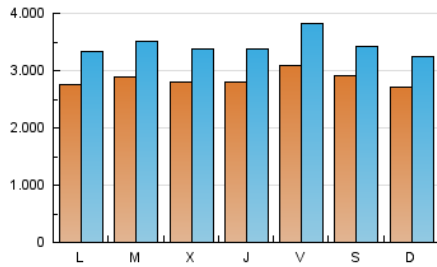

4. Gráficas (Nacional)

4.1 Por día de la semana (promedio)

N. únicos / Visitas (x 100)