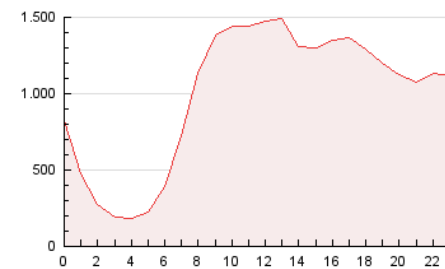

2. Secciones (Nacional)

	PAGINAS	%
HOME	1.074.921	4.50 %
RESTO	22.838.029	95.50 %

3. Por día del mes (Nacional)

Día	N. únicos	Visitas	Páginas	Día	N. únicos	Visitas	Páginas	Día	N. únicos	Visitas	Páginas
1	283.708	334.500	755.740	11	221.413	269.487	717.245	21	317.109	377.325	720.072
2	269.598	312.950	794.742	12	270.568	335.504	793.911	22	225.534	273.618	683.007
3	222.355	267.129	735.037	13	260.633	296.921	627.544	23	274.045	335.367	794.481
4	235.078	280.549	741.367	14	257.227	303.580	619.269	24	308.238	368.201	853.320
5	352.291	414.306	942.514	15	280.003	341.948	819.419	25	315.057	382.544	814.185
6	328.629	380.170	780.844	16	338.960	420.833	933.024	26	368.710	483.250	969.297
7	259.613	307.492	628.422	17	324.658	402.464	890.720	27	355.314	436.996	792.128
8	257.172	306.039	769.707	18	344.768	414.293	936.040	28	250.602	306.086	569.639
9	220.226	274.579	690.372	19	247.070	292.788	708.402	29	332.269	405.249	863.209
10	230.967	281.292	714.975	20	217.677	250.839	512.289	30	336.880	416.245	893.568
								31	318.638	373.830	848.461

4. Gráficas (Nacional)

4.1 Por día de la semana (promedio)

N. únicos / Visitas (x 100)

Páginas (x 100)

4.2 Por franja horaria (promedio)

Visitas_ (x 1000)

Páginas (x 1000)

4.3 Por meses

N. únicos / Visitas (x 1000)

Páginas (x 1000)

5. Observaciones

Este Medio Electrónico de Comunicación ha sido medido por la herramienta Google Analytics de Google (GA4)

6. Definiciones básicas (Para más información ver Normas Técnicas para el Control de los Medios Electrónicos de Comunicación)