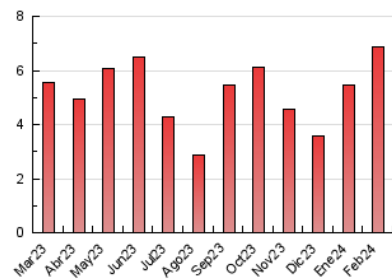

#### 3. Por día del mes (Nacional)

Día	N. únicos	Visitas	Páginas	Día	N. únicos	Visitas	Páginas	Día	N. únicos	Visitas	Páginas
1	164	192	264	11	80	81	106	21	196	213	273
2	129	138	189	12	327	343	397	22	103	111	134
3	88	95	112	13	244	258	335	23	104	115	178
4	84	92	113	14	124	133	185	24	58	62	86
5	220	247	305	15	275	304	351	25	50	56	80
6	465	502	594	16	147	157	199	26	129	143	207
7	339	364	437	17	87	93	116	27	85	100	142
8	154	168	210	18	119	124	132	28	94	103	114
9	176	182	236	19	442	474	566	29	102	106	127
10	95	102	142	20	422	449	564				

#### 4.1 Por día de la semana (promedio)

N. únicos / Visitas (x 100)

Páginas (x 100)

#### 4.2 Por franja horaria (promedio)

Visitas\_ (x 1000)

Páginas (x 1000)

#### 4.3 Por meses

N. únicos / Visitas (x 1000)

Páginas (x 1000)