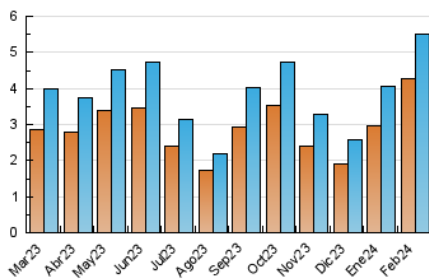

#### 3. Por día del mes (Nacional)

Día	N. únicos	Visitas	Páginas	Día	N. únicos	Visitas	Páginas	Día	N. únicos	Visitas	Páginas
1	164	192	264	11	80	81	106	21	196	213	273
2	129	138	189	12	327	343	397	22	103	111	134
3	88	95	112	13	244	258	335	23	104	115	178
4	84	92	113	14	124	133	185	24	58	62	86
5	220	247	305	15	275	304	351	25	50	56	80
6	465	502	594	16	147	157	199	26	129	143	207
7	339	364	437	17	87	93	116	27	85	100	142
8	154	168	210	18	119	124	132	28	94	103	114
9	176	182	236	19	442	474	566	29	102	106	127
10	95	102	142	20	422	449	564				

#### 4.1 Por día de la semana (promedio)

N. únicos / Visitas (x 100)

Páginas (x 100)

#### 4.2 Por franja horaria (promedio)

Visitas\_ (x 1000)

Páginas (x 1000)

#### 4.3 Por meses

N. únicos / Visitas (x 1000)

Páginas (x 1000)