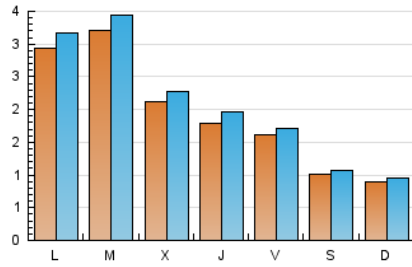

4. Gráficas (Nacional e Internacional)

4.1 Por día de la semana (promedio)

N. únicos / Visitas (x 100)