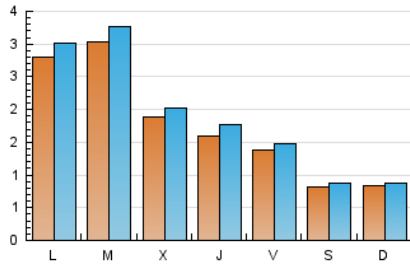

4. Gráficas (Nacional)

4.1 Por día de la semana (promedio)

N. únicos / Visitas (x 100)