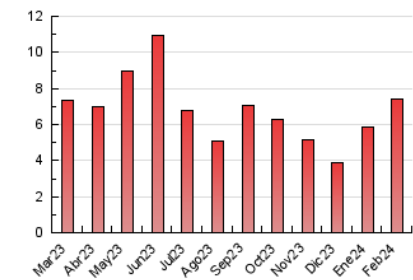

### 3. Por día del mes (Nacional e Internacional)

Día	N. únicos	Visitas	Páginas	Día	N. únicos	Visitas	Páginas	Día	N. únicos	Visitas	Páginas
<b>1</b>	174	202	274	<b>11</b>	81	82	107	<b>21</b>	272	290	353
<b>2</b>	136	145	196	<b>12</b>	330	346	399	<b>22</b>	172	179	204
<b>3</b>	92	99	117	<b>13</b>	246	260	337	<b>23</b>	173	184	246
<b>4</b>	91	101	123	<b>14</b>	127	136	191	<b>24</b>	123	127	151
<b>5</b>	234	261	318	<b>15</b>	285	314	363	<b>25</b>	52	58	82
<b>6</b>	476	515	608	<b>16</b>	156	166	207	<b>26</b>	159	173	237
<b>7</b>	350	375	449	<b>17</b>	92	98	120	<b>27</b>	90	105	147
<b>8</b>	159	173	216	<b>18</b>	137	142	150	<b>28</b>	97	108	120
<b>9</b>	182	188	241	<b>19</b>	450	482	576	<b>29</b>	107	112	133
<b>10</b>	96	103	143	<b>20</b>	473	500	615				

#### 4.1 Por día de la semana (promedio)

N. únicos / Visitas (x 100)

Páginas (x 100)

#### 4.2 Por franja horaria (promedio)

Visitas\_ (x 1000)

Páginas (x 1000)

#### 4.3 Por meses

N. únicos / Visitas (x 1000)

Páginas (x 1000)