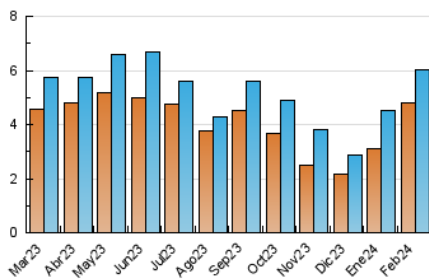

### 3. Por día del mes (Nacional e Internacional)

Día	N. únicos	Visitas	Páginas	Día	N. únicos	Visitas	Páginas	Día	N. únicos	Visitas	Páginas
<b>1</b>	174	202	274	<b>11</b>	81	82	107	<b>21</b>	272	290	353
<b>2</b>	136	145	196	<b>12</b>	330	346	399	<b>22</b>	172	179	204
<b>3</b>	92	99	117	<b>13</b>	246	260	337	<b>23</b>	173	184	246
<b>4</b>	91	101	123	<b>14</b>	127	136	191	<b>24</b>	123	127	151
<b>5</b>	234	261	318	<b>15</b>	285	314	363	<b>25</b>	52	58	82
<b>6</b>	476	515	608	<b>16</b>	156	166	207	<b>26</b>	159	173	237
<b>7</b>	350	375	449	<b>17</b>	92	98	120	<b>27</b>	90	105	147
<b>8</b>	159	173	216	<b>18</b>	137	142	150	<b>28</b>	97	108	120
<b>9</b>	182	188	241	<b>19</b>	450	482	576	<b>29</b>	107	112	133
<b>10</b>	96	103	143	<b>20</b>	473	500	615				

#### 4.1 Por día de la semana (promedio)

N. únicos / Visitas (x 100)

Páginas (x 100)

#### 4.2 Por franja horaria (promedio)

Visitas\_ (x 1000)

Páginas (x 1000)

#### 4.3 Por meses

N. únicos / Visitas (x 1000)

Páginas (x 1000)