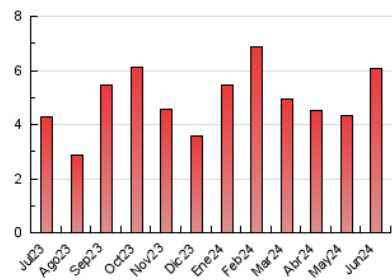

#### 3. Por día del mes (Nacional)

Día	N. únicos	Visitas	Páginas	Día	N. únicos	Visitas	Páginas	Día	N. únicos	Visitas	Páginas
<b>1</b>	46	50	55	<b>11</b>	154	165	224	<b>21</b>	70	77	101
<b>2</b>	70	73	86	<b>12</b>	114	126	181	<b>22</b>	57	58	73
<b>3</b>	83	92	127	<b>13</b>	81	90	130	<b>23</b>	70	73	91
<b>4</b>	79	86	123	<b>14</b>	82	85	116	<b>24</b>	64	72	108
<b>5</b>	84	92	115	<b>15</b>	67	67	88	<b>25</b>	97	108	147
<b>6</b>	1.335	1.377	1.613	<b>16</b>	61	65	77	<b>26</b>	92	101	135
<b>7</b>	545	561	650	<b>17</b>	84	94	136	<b>27</b>	124	144	211
<b>8</b>	186	194	230	<b>18</b>	114	118	149	<b>28</b>	101	112	150
<b>9</b>	139	147	169	<b>19</b>	103	109	153	<b>29</b>	106	111	144
<b>10</b>	178	189	249	<b>20</b>	110	118	159	<b>30</b>	80	87	95

#### 4.1 Por día de la semana (promedio)

N. únicos / Visitas (x 100)

Páginas (x 100)

#### 4.2 Por franja horaria (promedio)

Visitas\_ (x 1000)

Páginas (x 1000)

#### 4.3 Por meses

N. únicos / Visitas (x 1000)

Páginas (x 1000)