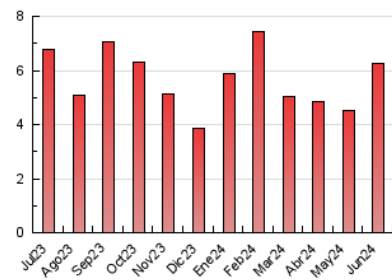

### 3. Por día del mes (Nacional e Internacional)

Día	N. únicos	Visitas	Páginas	Día	N. únicos	Visitas	Páginas	Día	N. únicos	Visitas	Páginas
<b>1</b>	48	52	57	<b>11</b>	162	173	233	<b>21</b>	80	87	110
<b>2</b>	70	73	86	<b>12</b>	117	129	186	<b>22</b>	60	61	76
<b>3</b>	85	94	129	<b>13</b>	85	94	133	<b>23</b>	70	73	91
<b>4</b>	80	87	124	<b>14</b>	85	88	119	<b>24</b>	69	77	114
<b>5</b>	85	93	116	<b>15</b>	68	68	89	<b>25</b>	98	109	148
<b>6</b>	1.345	1.388	1.623	<b>16</b>	64	68	80	<b>26</b>	99	110	169
<b>7</b>	554	570	659	<b>17</b>	87	99	139	<b>27</b>	130	150	218
<b>8</b>	189	197	233	<b>18</b>	116	120	152	<b>28</b>	105	116	154
<b>9</b>	141	149	171	<b>19</b>	104	110	154	<b>29</b>	110	115	149
<b>10</b>	182	193	263	<b>20</b>	114	122	163	<b>30</b>	83	90	98

##### 4.1 Por día de la semana (promedio)

N. únicos / Visitas (x 100)

Páginas (x 100)

##### 4.2 Por franja horaria (promedio)

Visitas\_ (x 1000)

Páginas (x 1000)

##### 4.3 Por meses

N. únicos / Visitas (x 1000)

Páginas (x 1000)