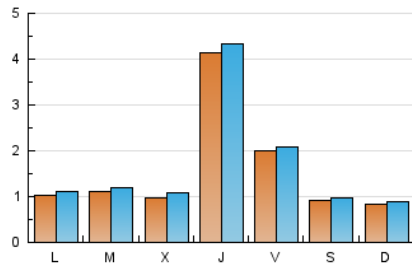

4. Gráficas (Nacional)

4.1 Por día de la semana (promedio)

N. únicos / Visitas (x 100)