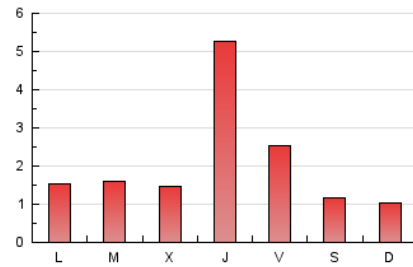

Páginas (x 100)