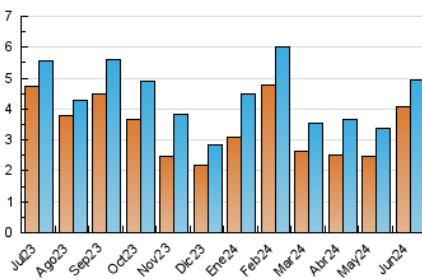

### 3. Por día del mes (Nacional e Internacional)

Día	N. únicos	Visitas	Páginas	Día	N. únicos	Visitas	Páginas	Día	N. únicos	Visitas	Páginas
<b>1</b>	48	52	57	<b>11</b>	162	173	233	<b>21</b>	80	87	110
<b>2</b>	70	73	86	<b>12</b>	117	129	186	<b>22</b>	60	61	76
<b>3</b>	85	94	129	<b>13</b>	85	94	133	<b>23</b>	70	73	91
<b>4</b>	80	87	124	<b>14</b>	85	88	119	<b>24</b>	69	77	114
<b>5</b>	85	93	116	<b>15</b>	68	68	89	<b>25</b>	98	109	148
<b>6</b>	1.345	1.388	1.623	<b>16</b>	64	68	80	<b>26</b>	99	110	169
<b>7</b>	554	570	659	<b>17</b>	87	99	139	<b>27</b>	130	150	218
<b>8</b>	189	197	233	<b>18</b>	116	120	152	<b>28</b>	105	116	154
<b>9</b>	141	149	171	<b>19</b>	104	110	154	<b>29</b>	110	115	149
<b>10</b>	182	193	263	<b>20</b>	114	122	163	<b>30</b>	83	90	98

##### 4.1 Por día de la semana (promedio)

N. únicos / Visitas (x 100)

Páginas (x 100)

##### 4.2 Por franja horaria (promedio)

Visitas\_ (x 1000)

Páginas (x 1000)

##### 4.3 Por meses

N. únicos / Visitas (x 1000)

Páginas (x 1000)