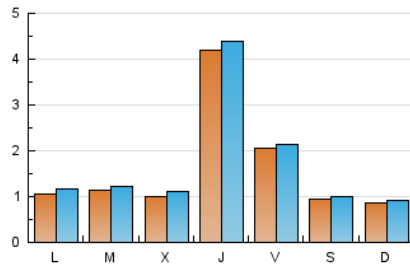

4. Gráficas (Nacional e Internacional)

4.1 Por día de la semana (promedio)

N. únicos / Visitas (x 100)