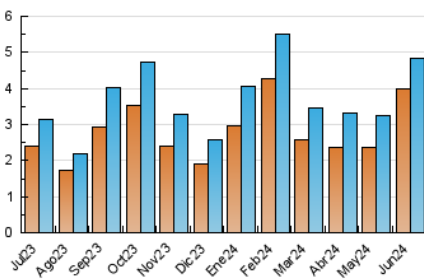

#### 3. Por día del mes (Nacional)

Día	N. únicos	Visitas	Páginas	Día	N. únicos	Visitas	Páginas	Día	N. únicos	Visitas	Páginas
<b>1</b>	46	50	55	<b>11</b>	154	165	224	<b>21</b>	70	77	101
<b>2</b>	70	73	86	<b>12</b>	114	126	181	<b>22</b>	57	58	73
<b>3</b>	83	92	127	<b>13</b>	81	90	130	<b>23</b>	70	73	91
<b>4</b>	79	86	123	<b>14</b>	82	85	116	<b>24</b>	64	72	108
<b>5</b>	84	92	115	<b>15</b>	67	67	88	<b>25</b>	97	108	147
<b>6</b>	1.335	1.377	1.613	<b>16</b>	61	65	77	<b>26</b>	92	101	135
<b>7</b>	545	561	650	<b>17</b>	84	94	136	<b>27</b>	124	144	211
<b>8</b>	186	194	230	<b>18</b>	114	118	149	<b>28</b>	101	112	150
<b>9</b>	139	147	169	<b>19</b>	103	109	153	<b>29</b>	106	111	144
<b>10</b>	178	189	249	<b>20</b>	110	118	159	<b>30</b>	80	87	95

#### 4.1 Por día de la semana (promedio)

N. únicos / Visitas (x 100)

Páginas (x 100)

#### 4.2 Por franja horaria (promedio)

Visitas\_ (x 1000)

Páginas (x 1000)

#### 4.3 Por meses

N. únicos / Visitas (x 1000)

Páginas (x 1000)