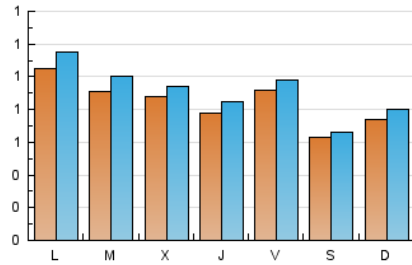

1. Cifras totales y promedios (Nacional e Internacional)

MES - AÑO	NAVEGADORES UNICOS	VISITAS	PAGINAS
Julio - 2024	2.078	2.862	3.844
PROMEDIO DIARIO	85	92	124
PROMEDIO LUNES-VIERNES	91	99	136
PROMEDIO SABADO-DOMINGO	68	73	90
PAGINAS / VISITAS	1,34		
DURACION MEDIA VISITAS	0:01:44		
TIEMPO INTERACCIÓN MEDIO	0:00:52		

2. Secciones (Nacional e Internacional)

	PAGINAS	%
HOME	887	23.07 %
RESTO	2.957	76.93 %

3. Por día del mes (Nacional e Internacional)

Día	N. únicos	Visitas	Páginas	Día	N. únicos	Visitas	Páginas	Día	N. únicos	Visitas	Páginas
1	145	156	217	11	83	90	127	21	59	63	78
2	114	126	163	12	97	102	142	22	75	80	114
3	114	119	158	13	66	68	89	23	67	75	102
4	79	87	130	14	57	61	73	24	85	91	118
5	74	81	104	15	96	108	167	25	77	83	118
6	66	66	89	16	76	81	107	26	97	100	146
7	119	128	160	17	75	80	103	27	55	62	67
8	125	138	182	18	74	79	107	28	59	67	73
9	84	94	156	19	100	108	148	29	86	95	117
10	82	91	132	20	66	69	88	30	112	126	159
								31	83	88	110

4. Gráficas (Nacional e Internacional)

4.1 Por día de la semana (promedio)

N. únicos / Visitas (x 100)

Páginas (x 100)

4.2 Por franja horaria (promedio)

Visitas_ (x 1000)

Páginas (x 1000)

4.3 Por meses