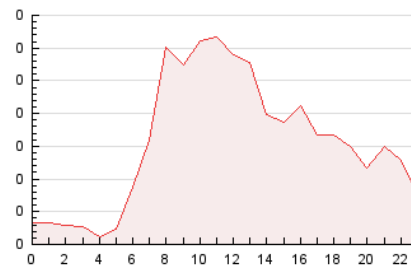

2. Secciones (Nacional)

	PAGINAS	%
HOME	878	23.53 %
RESTO	2.853	76.47 %

3. Por día del mes (Nacional)

Día	N. únicos	Visitas	Páginas	Día	N. únicos	Visitas	Páginas	Día	N. únicos	Visitas	Páginas
1	140	151	212	11	81	88	124	21	56	59	74
2	109	121	158	12	93	98	136	22	73	78	113
3	109	113	153	13	60	62	83	23	63	70	98
4	78	86	129	14	57	61	73	24	81	87	113
5	72	79	102	15	94	106	165	25	74	80	115
6	65	65	87	16	74	79	105	26	94	97	144
7	115	123	156	17	73	78	101	27	52	58	63
8	118	131	175	18	71	76	104	28	57	65	71
9	80	90	152	19	97	105	145	29	80	89	111
10	80	89	130	20	63	66	85	30	102	115	148
								31	79	84	106

4. Gráficas (Nacional)

4.1 Por día de la semana (promedio)

N. únicos / Visitas (x 100)

Páginas (x 100)

4.2 Por franja horaria (promedio)

Visitas_ (x 1000)

Páginas (x 1000)

4.3 Por meses