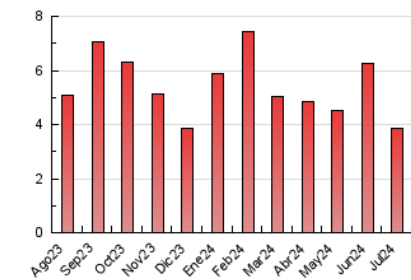

Páginas (x 1000)