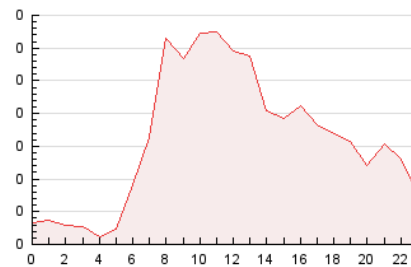

2. Secciones (Nacional e Internacional)

	PAGINAS	%
HOME	887	23.07 %
RESTO	2.957	76.93 %

3. Por día del mes (Nacional e Internacional)

Día	N. únicos	Visitas	Páginas	Día	N. únicos	Visitas	Páginas	Día	N. únicos	Visitas	Páginas
1	145	156	217	11	83	90	127	21	59	63	78
2	114	126	163	12	97	102	142	22	75	80	114
3	114	119	158	13	66	68	89	23	67	75	102
4	79	87	130	14	57	61	73	24	85	91	118
5	74	81	104	15	96	108	167	25	77	83	118
6	66	66	89	16	76	81	107	26	97	100	146
7	119	128	160	17	75	80	103	27	55	62	67
8	125	138	182	18	74	79	107	28	59	67	73
9	84	94	156	19	100	108	148	29	86	95	117
10	82	91	132	20	66	69	88	30	112	126	159
								31	83	88	110

4. Gráficas (Nacional e Internacional)

4.1 Por día de la semana (promedio)

N. únicos / Visitas (x 100)

Páginas (x 100)

4.2 Por franja horaria (promedio)

Visitas_ (x 1000)

Páginas (x 1000)

4.3 Por meses