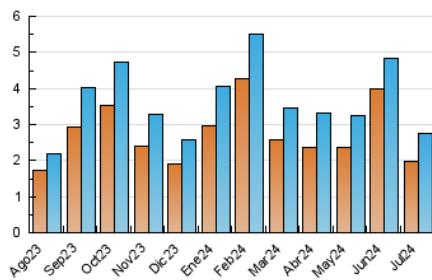

4.3 Por meses

N. únicos / Visitas (x 1000)