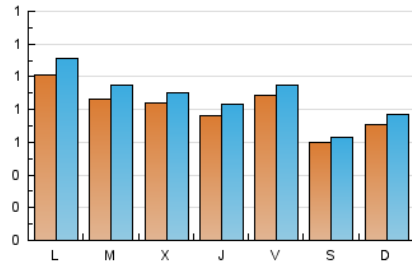

1. Cifras totales y promedios (Nacional)

MES - AÑO	NAVEGADORES UNICOS	VISITAS	PAGINAS
Julio - 2024	1.979	2.749	3.731
PROMEDIO DIARIO	82	89	120
PROMEDIO LUNES-VIERNES	88	95	132
PROMEDIO SABADO-DOMINGO	66	70	87
PAGINAS / VISITAS	1,36		
DURACION MEDIA VISITAS	0:01:44		
TIEMPO INTERACCIÓN MEDIO	0:00:53		

2. Secciones (Nacional)

	PAGINAS	%
HOME	878	23.53 %
RESTO	2.853	76.47 %

3. Por día del mes (Nacional)

Día	N. únicos	Visitas	Páginas	Día	N. únicos	Visitas	Páginas	Día	N. únicos	Visitas	Páginas
1	140	151	212	11	81	88	124	21	56	59	74
2	109	121	158	12	93	98	136	22	73	78	113
3	109	113	153	13	60	62	83	23	63	70	98
4	78	86	129	14	57	61	73	24	81	87	113
5	72	79	102	15	94	106	165	25	74	80	115
6	65	65	87	16	74	79	105	26	94	97	144
7	115	123	156	17	73	78	101	27	52	58	63
8	118	131	175	18	71	76	104	28	57	65	71
9	80	90	152	19	97	105	145	29	80	89	111
10	80	89	130	20	63	66	85	30	102	115	148
								31	79	84	106

4. Gráficas (Nacional)

4.1 Por día de la semana (promedio)

N. únicos / Visitas (x 100)

Páginas (x 100)

4.2 Por franja horaria (promedio)

Visitas_ (x 1000)

Páginas (x 1000)

4.3 Por meses