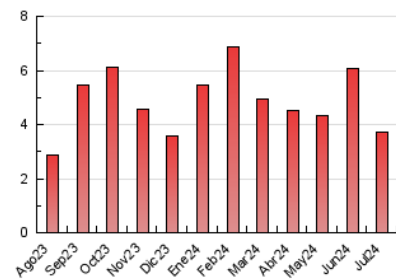

1. Cifras totales y promedios (Nacional)

MES - AÑO	NAVEGADORES UNICOS	VISITAS	PAGINAS
Julio - 2024	1.979	2.749	3.731
PROMEDIO DIARIO	82	89	120
PROMEDIO LUNES-VIERNES	88	95	132
PROMEDIO SABADO-DOMINGO	66	70	87
PAGINAS / VISITAS	1,36		
DURACION MEDIA VISITAS	0:01:44		
TIEMPO INTERACCIÓN MEDIO	0:00:53		

2. Secciones (Nacional)

	PAGINAS	%
HOME	878	23.53 %
RESTO	2.853	76.47 %

3. Por día del mes (Nacional)

Día	N. únicos	Visitas	Páginas	Día	N. únicos	Visitas	Páginas	Día	N. únicos	Visitas	Páginas
1	140	151	212	11	81	88	124	21	56	59	74
2	109	121	158	12	93	98	136	22	73	78	113
3	109	113	153	13	60	62	83	23	63	70	98
4	78	86	129	14	57	61	73	24	81	87	113
5	72	79	102	15	94	106	165	25	74	80	115
6	65	65	87	16	74	79	105	26	94	97	144
7	115	123	156	17	73	78	101	27	52	58	63
8	118	131	175	18	71	76	104	28	57	65	71
9	80	90	152	19	97	105	145	29	80	89	111
10	80	89	130	20	63	66	85	30	102	115	148
								31	79	84	106

4. Gráficas (Nacional)

4.1 Por día de la semana (promedio)

N. únicos / Visitas (x 100)

Páginas (x 100)

4.2 Por franja horaria (promedio)

Visitas_ (x 1000)

Páginas (x 1000)

4.3 Por meses

N. únicos / Visitas (x 1000)

Páginas (x 1000)

5. Observaciones

Este Medio Electrónico de Comunicación ha sido medido por la herramienta Google Analytics de Google (GA4)

6. Definiciones básicas (Para más información ver Normas Técnicas para el Control de los Medios Electrónicos de Comunicación)