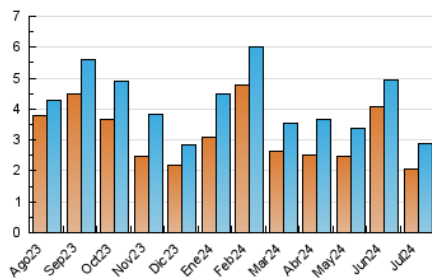

4.3 Por meses

N. únicos / Visitas (x 1000)