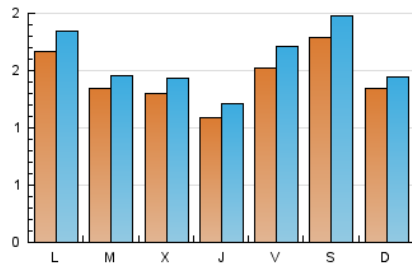

1. Cifras totales y promedios (Nacional e Internacional)

MES - AÑO	NAVEGADORES UNICOS	VISITAS	PAGINAS
Octubre - 2023	3.681	4.903	6.312
PROMEDIO DIARIO	144	158	204
PROMEDIO LUNES-VIERNES	140	154	205
PROMEDIO SABADO-DOMINGO	155	168	200
PAGINAS / VISITAS	1,29		
DURACION MEDIA VISITAS	0:01:52		
TIEMPO INTERACCIÓN MEDIO	0:00:52		

2. Secciones (Nacional e Internacional)

	PAGINAS	%
HOME	1.157	18.33 %
RESTO	5.155	81.67 %

3. Por día del mes (Nacional e Internacional)

Día	N. únicos	Visitas	Páginas	Día	N. únicos	Visitas	Páginas	Día	N. únicos	Visitas	Páginas
1	95	100	124	11	154	165	203	21	173	204	264
2	130	155	287	12	78	84	99	22	113	118	153
3	123	133	157	13	100	115	169	23	198	207	274
4	119	128	216	14	63	70	82	24	133	147	205
5	113	128	214	15	63	71	88	25	121	135	187
6	164	183	243	16	130	145	184	26	117	129	184
7	301	316	353	17	97	105	137	27	221	253	293
8	243	255	289	18	127	143	218	28	178	200	233
9	221	239	273	19	129	143	202	29	163	177	213
10	213	231	256	20	122	134	162	30	156	175	208
								31	105	115	142

4. Gráficas (Nacional e Internacional)

4.1 Por día de la semana (promedio)

N. únicos / Visitas (x 100)

Páginas (x 100)

4.2 Por franja horaria (promedio)

Visitas_ (x 1000)

Páginas (x 1000)

4.3 Por meses