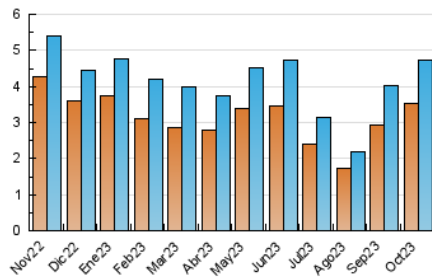

2. Secciones (Nacional)

	PAGINAS	%
HOME	1.111	18.12 %
RESTO	5.022	81.88 %

3. Por día del mes (Nacional)

Día	N. únicos	Visitas	Páginas	Día	N. únicos	Visitas	Páginas	Día	N. únicos	Visitas	Páginas
1	93	98	120	11	151	162	197	21	168	198	258
2	124	149	279	12	72	78	93	22	110	115	150
3	120	130	154	13	98	113	168	23	184	193	261
4	111	120	208	14	60	67	79	24	126	139	196
5	110	124	207	15	59	66	82	25	115	127	179
6	162	181	241	16	128	142	181	26	113	125	180
7	291	305	344	17	95	103	135	27	215	247	287
8	238	249	283	18	126	142	217	28	174	196	229
9	216	234	268	19	115	129	188	29	159	173	209
10	203	220	245	20	120	132	160	30	146	165	196
								31	102	112	139

4. Gráficas (Nacional)

4.1 Por día de la semana (promedio)

N. únicos / Visitas (x 100)

Páginas (x 100)

4.2 Por franja horaria (promedio)

Visitas_ (x 1000)

Páginas (x 1000)

4.3 Por meses

N. únicos / Visitas (x 1000)

Páginas (x 1000)

5. Observaciones

Este Medio Electrónico de Comunicación ha sido medido por la herramienta Google Analytics de Google (GA4)

6. Definiciones básicas (Para más información ver Normas Técnicas para el Control de los Medios Electrónicos de Comunicación)

Visita:

Una secuencia ininterrumpida de páginas servidas a un usuario válido. Si dicho usuario no realiza peticiones de páginas en un periodo de tiempo (30 min) la siguiente petición constituirá el inicio de una nueva visita.