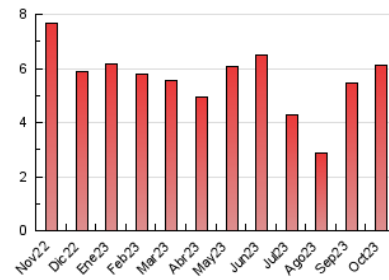

2. Secciones (Nacional)

	PAGINAS	%
HOME	1.111	18.12 %
RESTO	5.022	81.88 %

3. Por día del mes (Nacional)

Día	N. únicos	Visitas	Páginas	Día	N. únicos	Visitas	Páginas	Día	N. únicos	Visitas	Páginas
1	93	98	120	11	151	162	197	21	168	198	258
2	124	149	279	12	72	78	93	22	110	115	150
3	120	130	154	13	98	113	168	23	184	193	261
4	111	120	208	14	60	67	79	24	126	139	196
5	110	124	207	15	59	66	82	25	115	127	179
6	162	181	241	16	128	142	181	26	113	125	180
7	291	305	344	17	95	103	135	27	215	247	287
8	238	249	283	18	126	142	217	28	174	196	229
9	216	234	268	19	115	129	188	29	159	173	209
10	203	220	245	20	120	132	160	30	146	165	196
								31	102	112	139

4. Gráficas (Nacional)

4.1 Por día de la semana (promedio)

N. únicos / Visitas (x 100)

Páginas (x 100)

4.2 Por franja horaria (promedio)

Visitas_ (x 1000)

Páginas (x 1000)

4.3 Por meses

N. únicos / Visitas (x 1000)

Páginas (x 1000)

5. Observaciones

Este Medio Electrónico de Comunicación ha sido medido por la herramienta Google Analytics de Google (GA4)

6. Definiciones básicas (Para más información ver Normas Técnicas para el Control de los Medios Electrónicos de Comunicación)

Visita:

Una secuencia ininterrumpida de páginas servidas a un usuario válido. Si dicho usuario no realiza peticiones de páginas en un periodo de tiempo (30 min) la siguiente petición constituirá el inicio de una nueva visita.