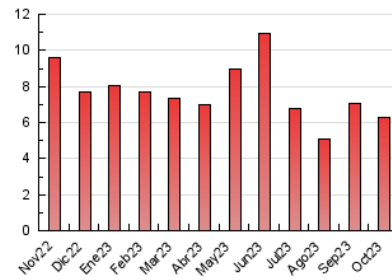

Páginas (x 1000)