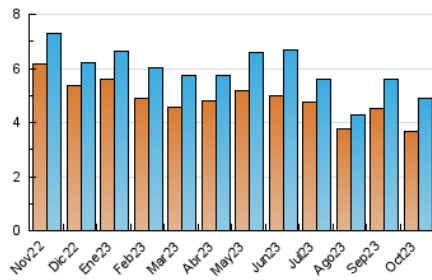

4.2 Por franja horaria (promedio)

Visitas_ (x 1000)

Páginas (x 1000)

4.3 Por meses

N. únicos / Visitas (x 1000)