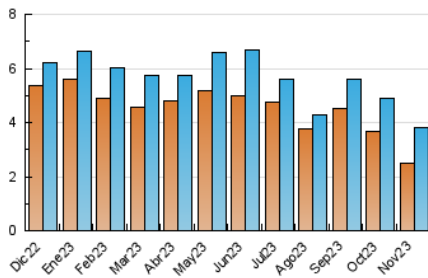

4.2 Por franja horaria (promedio)

Visitas_ (x 1000)

Páginas (x 1000)

4.3 Por meses

N. únicos / Visitas (x 1000)