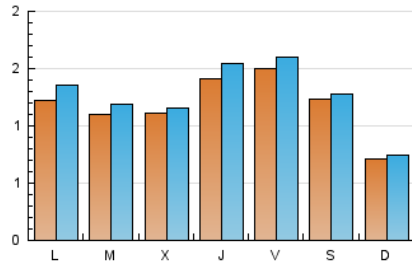

1. Cifras totales y promedios (Nacional e Internacional)

MES - AÑO	NAVEGADORES UNICOS	VISITAS	PAGINAS
Noviembre - 2023	2.474	3.817	5.129
PROMEDIO DIARIO	119	127	171
PROMEDIO LUNES-VIERNES	127	137	189
PROMEDIO SABADO-DOMINGO	97	101	121
PAGINAS / VISITAS	1,34		
DURACION MEDIA VISITAS	0:02:17		
TIEMPO INTERACCIÓN MEDIO	0:01:08		

2. Secciones (Nacional e Internacional)

	PAGINAS	%
HOME	1.023	19.95 %
RESTO	4.106	80.05 %

3. Por día del mes (Nacional e Internacional)

Día	N. únicos	Visitas	Páginas	Día	N. únicos	Visitas	Páginas	Día	N. únicos	Visitas	Páginas
1	185	190	212	11	92	95	113	21	124	132	174
2	213	220	267	12	68	75	91	22	95	100	123
3	264	281	359	13	91	100	145	23	192	222	311
4	237	243	255	14	101	103	154	24	110	118	166
5	72	75	95	15	92	97	122	25	75	78	101
6	155	177	261	16	88	97	133	26	61	64	77
7	139	162	235	17	74	79	114	27	105	112	153
8	109	116	181	18	88	96	116	28	74	77	106
9	90	99	130	19	83	84	122	29	72	76	150
10	151	162	205	20	137	154	228	30	124	133	230

4. Gráficas (Nacional e Internacional)

4.1 Por día de la semana (promedio)

N. únicos / Visitas (x 100)

Páginas (x 100)

4.2 Por franja horaria (promedio)

Visitas_ (x 1000)

Páginas (x 1000)

4.3 Por meses