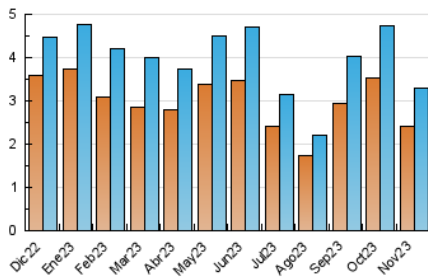

2. Secciones (Nacional)

	PAGINAS	%
HOME	1.000	21.85 %
RESTO	3.577	78.15 %

3. Por día del mes (Nacional)

Día	N. únicos	Visitas	Páginas	Día	N. únicos	Visitas	Páginas	Día	N. únicos	Visitas	Páginas
1	82	86	102	11	91	94	112	21	120	127	168
2	100	106	150	12	63	70	86	22	91	96	118
3	161	179	257	13	90	99	144	23	185	215	304
4	102	108	121	14	98	100	150	24	108	116	163
5	71	74	94	15	88	93	117	25	73	76	99
6	149	171	254	16	84	93	129	26	60	63	76
7	137	160	232	17	73	78	113	27	104	111	152
8	108	115	180	18	85	93	113	28	73	76	105
9	86	95	120	19	79	80	118	29	71	75	149
10	149	159	201	20	135	152	223	30	122	131	227

4. Gráficas (Nacional)

4.1 Por día de la semana (promedio)

N. únicos / Visitas (x 100)

Páginas (x 100)

4.2 Por franja horaria (promedio)

Visitas_ (x 1000)

Páginas (x 1000)

4.3 Por meses

N. únicos / Visitas (x 1000)

Páginas (x 1000)

5. Observaciones

Este Medio Electrónico de Comunicación ha sido medido por la herramienta Google Analytics de Google (GA4)

6. Definiciones básicas (Para más información ver Normas Técnicas para el Control de los Medios Electrónicos de Comunicación)

Visita:

Una secuencia ininterrumpida de páginas servidas a un usuario válido. Si dicho usuario no realiza peticiones de páginas en un periodo de tiempo (30 min) la siguiente petición constituirá el inicio de una nueva visita.