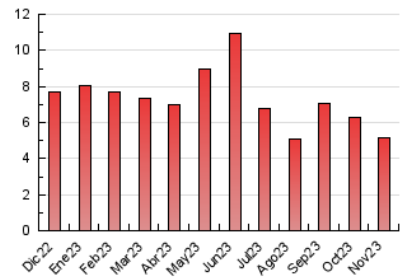

Páginas (x 1000)