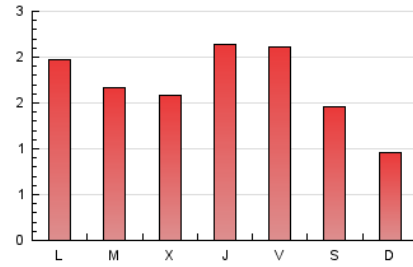

1. Cifras totales y promedios (Nacional e Internacional)

MES - AÑO	NAVEGADORES UNICOS	VISITAS	PAGINAS
Noviembre - 2023	2.474	3.817	5.129
PROMEDIO DIARIO	119	127	171
PROMEDIO LUNES-VIERNES	127	137	189
PROMEDIO SABADO-DOMINGO	97	101	121
PAGINAS / VISITAS	1,34		
DURACION MEDIA VISITAS	0:02:17		
TIEMPO INTERACCIÓN MEDIO	0:01:08		

2. Secciones (Nacional e Internacional)

	PAGINAS	%
HOME	1.023	19.95 %
RESTO	4.106	80.05 %

3. Por día del mes (Nacional e Internacional)

Día	N. únicos	Visitas	Páginas	Día	N. únicos	Visitas	Páginas	Día	N. únicos	Visitas	Páginas
1	185	190	212	11	92	95	113	21	124	132	174
2	213	220	267	12	68	75	91	22	95	100	123
3	264	281	359	13	91	100	145	23	192	222	311
4	237	243	255	14	101	103	154	24	110	118	166
5	72	75	95	15	92	97	122	25	75	78	101
6	155	177	261	16	88	97	133	26	61	64	77
7	139	162	235	17	74	79	114	27	105	112	153
8	109	116	181	18	88	96	116	28	74	77	106
9	90	99	130	19	83	84	122	29	72	76	150
10	151	162	205	20	137	154	228	30	124	133	230

4. Gráficas (Nacional e Internacional)

4.1 Por día de la semana (promedio)

N. únicos / Visitas (x 100)

Páginas (x 100)

4.2 Por franja horaria (promedio)

Visitas_ (x 1000)

Páginas (x 1000)

4.3 Por meses