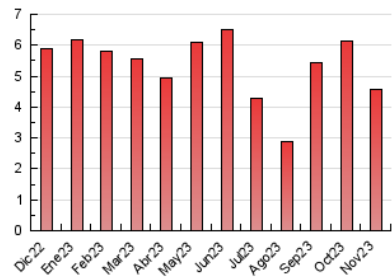

2. Secciones (Nacional)

	PAGINAS	%
HOME	1.000	21.85 %
RESTO	3.577	78.15 %

3. Por día del mes (Nacional)

Día	N. únicos	Visitas	Páginas	Día	N. únicos	Visitas	Páginas	Día	N. únicos	Visitas	Páginas
1	82	86	102	11	91	94	112	21	120	127	168
2	100	106	150	12	63	70	86	22	91	96	118
3	161	179	257	13	90	99	144	23	185	215	304
4	102	108	121	14	98	100	150	24	108	116	163
5	71	74	94	15	88	93	117	25	73	76	99
6	149	171	254	16	84	93	129	26	60	63	76
7	137	160	232	17	73	78	113	27	104	111	152
8	108	115	180	18	85	93	113	28	73	76	105
9	86	95	120	19	79	80	118	29	71	75	149
10	149	159	201	20	135	152	223	30	122	131	227

4. Gráficas (Nacional)

4.1 Por día de la semana (promedio)

N. únicos / Visitas (x 100)

Páginas (x 100)

4.2 Por franja horaria (promedio)

Visitas_ (x 1000)

Páginas (x 1000)

4.3 Por meses

N. únicos / Visitas (x 1000)

Páginas (x 1000)

5. Observaciones

Este Medio Electrónico de Comunicación ha sido medido por la herramienta Google Analytics de Google (GA4)

6. Definiciones básicas (Para más información ver Normas Técnicas para el Control de los Medios Electrónicos de Comunicación)

Visita:

Una secuencia ininterrumpida de páginas servidas a un usuario válido. Si dicho usuario no realiza peticiones de páginas en un periodo de tiempo (30 min) la siguiente petición constituirá el inicio de una nueva visita.