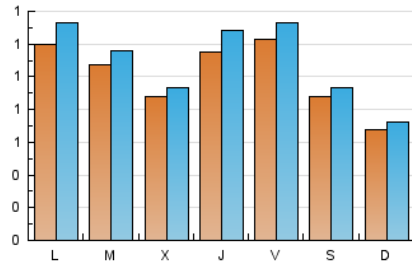

1. Cifras totales y promedios (Nacional)

MES - AÑO	NAVEGADORES UNICOS	VISITAS	PAGINAS
Noviembre - 2023	2.404	3.291	4.577
PROMEDIO DIARIO	101	110	153
PROMEDIO LUNES-VIERNES	110	120	171
PROMEDIO SABADO-DOMINGO	78	82	102
PAGINAS / VISITAS	1,39		
DURACION MEDIA VISITAS	0:02:17		
TIEMPO INTERACCIÓN MEDIO	0:01:08		

2. Secciones (Nacional)

	PAGINAS	%
HOME	1.000	21.85 %
RESTO	3.577	78.15 %

3. Por día del mes (Nacional)

Día	N. únicos	Visitas	Páginas	Día	N. únicos	Visitas	Páginas	Día	N. únicos	Visitas	Páginas
1	82	86	102	11	91	94	112	21	120	127	168
2	100	106	150	12	63	70	86	22	91	96	118
3	161	179	257	13	90	99	144	23	185	215	304
4	102	108	121	14	98	100	150	24	108	116	163
5	71	74	94	15	88	93	117	25	73	76	99
6	149	171	254	16	84	93	129	26	60	63	76
7	137	160	232	17	73	78	113	27	104	111	152
8	108	115	180	18	85	93	113	28	73	76	105
9	86	95	120	19	79	80	118	29	71	75	149
10	149	159	201	20	135	152	223	30	122	131	227

4. Gráficas (Nacional)

4.1 Por día de la semana (promedio)

N. únicos / Visitas (x 100)

Páginas (x 100)

4.2 Por franja horaria (promedio)

Visitas_ (x 1000)

Páginas (x 1000)

4.3 Por meses