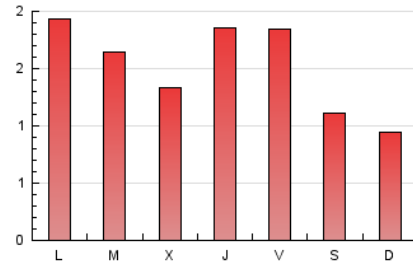

1. Cifras totales y promedios (Nacional)

MES - AÑO	NAVEGADORES UNICOS	VISITAS	PAGINAS
Noviembre - 2023	2.404	3.291	4.577
PROMEDIO DIARIO	101	110	153
PROMEDIO LUNES-VIERNES	110	120	171
PROMEDIO SABADO-DOMINGO	78	82	102
PAGINAS / VISITAS	1,39		
DURACION MEDIA VISITAS	0:02:17		
TIEMPO INTERACCIÓN MEDIO	0:01:08		

2. Secciones (Nacional)

	PAGINAS	%
HOME	1.000	21.85 %
RESTO	3.577	78.15 %

3. Por día del mes (Nacional)

Día	N. únicos	Visitas	Páginas	Día	N. únicos	Visitas	Páginas	Día	N. únicos	Visitas	Páginas
1	82	86	102	11	91	94	112	21	120	127	168
2	100	106	150	12	63	70	86	22	91	96	118
3	161	179	257	13	90	99	144	23	185	215	304
4	102	108	121	14	98	100	150	24	108	116	163
5	71	74	94	15	88	93	117	25	73	76	99
6	149	171	254	16	84	93	129	26	60	63	76
7	137	160	232	17	73	78	113	27	104	111	152
8	108	115	180	18	85	93	113	28	73	76	105
9	86	95	120	19	79	80	118	29	71	75	149
10	149	159	201	20	135	152	223	30	122	131	227

4. Gráficas (Nacional)

4.1 Por día de la semana (promedio)

N. únicos / Visitas (x 100)

Páginas (x 100)

4.2 Por franja horaria (promedio)

Visitas_ (x 1000)

Páginas (x 1000)

4.3 Por meses