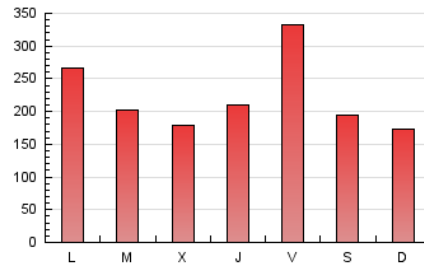

### 1. Cifras totales y promedios (Nacional e Internacional)

MES - AÑO	NAVEGADORES UNICOS	VISITAS	PAGINAS
Enero - 2024	168.423	389.181	688.911
<b>PROMEDIO DIARIO</b>	<b>10.370</b>	<b>12.554</b>	<b>22.223</b>
<b>PROMEDIO LUNES-VIERNES</b>	10.891	13.217	23.542
<b>PROMEDIO SABADO-DOMINGO</b>	8.874	10.649	18.432
<b>PAGINAS / VISITAS</b>	1,77		
<b>DURACION MEDIA VISITAS</b>	0:02:00		
<b>TIEMPO INTERACCIÓN MEDIO</b>	0:01:33		

### 3. Por día del mes (Nacional e Internacional)

Día	N. únicos	Visitas	Páginas	Día	N. únicos	Visitas	Páginas	Día	N. únicos	Visitas	Páginas
1	11.810	14.005	22.112	11	8.943	11.037	19.161	21	7.847	9.444	16.063
2	9.101	11.166	19.786	12	14.485	18.046	34.758	22	13.017	15.972	29.254
3	10.627	12.664	20.503	13	8.917	10.471	18.860	23	10.200	12.418	24.279
4	16.016	18.811	29.276	14	7.343	8.546	15.719	24	8.507	10.618	19.140
5	17.553	21.037	37.463	15	12.631	14.793	26.733	25	8.534	10.272	18.446
6	11.170	13.571	22.217	16	7.099	8.702	16.144	26	12.910	16.041	29.870
7	9.997	12.452	20.427	17	6.622	8.636	15.263	27	8.838	10.890	18.917
8	12.316	14.968	26.866	18	7.434	9.273	17.054	28	8.071	9.725	17.180
9	9.466	11.514	20.094	19	13.585	16.099	30.924	29	12.837	15.697	28.689
10	7.955	9.665	16.838	20	8.806	10.091	18.072	30	10.471	12.548	21.030
								31	8.375	10.009	17.773

#### 4. Gráficas (Nacional e Internacional)

##### 4.1 Por día de la semana (promedio)

N. únicos / Visitas (x 100)

Páginas (x 100)