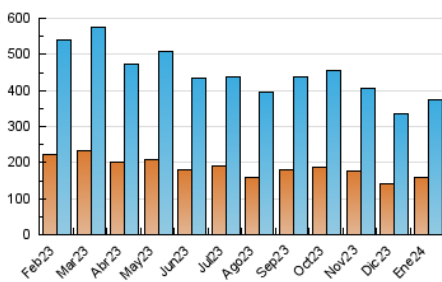

#### 3. Por día del mes (Nacional)

Día	N. únicos	Visitas	Páginas	Día	N. únicos	Visitas	Páginas	Día	N. únicos	Visitas	Páginas
1	11.437	13.556	21.596	11	8.608	10.593	18.620	21	7.499	9.110	15.629
2	8.770	10.718	19.246	12	14.009	17.420	33.915	22	12.533	15.423	28.551
3	10.281	12.310	19.952	13	8.646	10.077	18.310	23	9.683	11.833	21.305
4	15.587	18.246	28.643	14	7.010	8.264	15.274	24	8.119	10.232	18.580
5	17.148	20.702	36.775	15	12.167	14.463	26.229	25	8.117	9.819	17.844
6	10.829	13.187	21.706	16	6.772	8.287	15.636	26	12.400	15.593	29.193
7	9.654	12.060	19.862	17	6.303	8.280	14.798	27	8.455	10.495	18.386
8	11.725	14.284	25.924	18	7.114	8.963	16.611	28	7.635	9.365	16.569
9	8.959	10.966	19.421	19	13.064	15.602	30.149	29	12.365	15.078	27.986
10	7.423	9.182	16.210	20	8.472	9.723	17.628	30	10.106	12.194	20.558
								31	8.017	9.625	17.282

##### 4.1 Por día de la semana (promedio)

N. únicos / Visitas (x 100)

Páginas (x 100)

##### 4.2 Por franja horaria (promedio)

Visitas\_ (x 1000)

Páginas (x 1000)

##### 4.3 Por meses

N. únicos / Visitas (x 1000)

Páginas (x 1000)