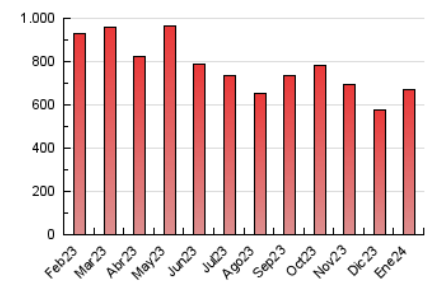

#### 3. Por día del mes (Nacional)

Día	N. únicos	Visitas	Páginas	Día	N. únicos	Visitas	Páginas	Día	N. únicos	Visitas	Páginas
1	11.437	13.556	21.596	11	8.608	10.593	18.620	21	7.499	9.110	15.629
2	8.770	10.718	19.246	12	14.009	17.420	33.915	22	12.533	15.423	28.551
3	10.281	12.310	19.952	13	8.646	10.077	18.310	23	9.683	11.833	21.305
4	15.587	18.246	28.643	14	7.010	8.264	15.274	24	8.119	10.232	18.580
5	17.148	20.702	36.775	15	12.167	14.463	26.229	25	8.117	9.819	17.844
6	10.829	13.187	21.706	16	6.772	8.287	15.636	26	12.400	15.593	29.193
7	9.654	12.060	19.862	17	6.303	8.280	14.798	27	8.455	10.495	18.386
8	11.725	14.284	25.924	18	7.114	8.963	16.611	28	7.635	9.365	16.569
9	8.959	10.966	19.421	19	13.064	15.602	30.149	29	12.365	15.078	27.986
10	7.423	9.182	16.210	20	8.472	9.723	17.628	30	10.106	12.194	20.558
								31	8.017	9.625	17.282

##### 4.1 Por día de la semana (promedio)

N. únicos / Visitas (x 100)

Páginas (x 100)

##### 4.2 Por franja horaria (promedio)

Visitas\_ (x 1000)

Páginas (x 1000)

##### 4.3 Por meses

N. únicos / Visitas (x 1000)

Páginas (x 1000)