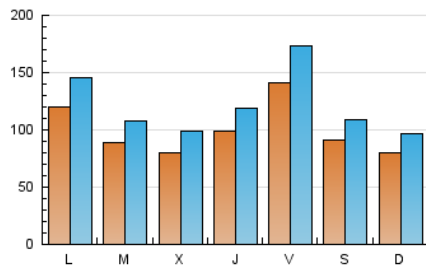

4. Gráficas (Nacional)

4.1 Por día de la semana (promedio)

N. únicos / Visitas (x 100)