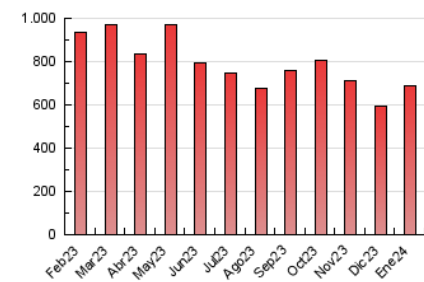

### 3. Por día del mes (Nacional e Internacional)

Día	N. únicos	Visitas	Páginas	Día	N. únicos	Visitas	Páginas	Día	N. únicos	Visitas	Páginas
1	11.810	14.005	22.112	11	8.943	11.037	19.161	21	7.847	9.444	16.063
2	9.101	11.166	19.786	12	14.485	18.046	34.758	22	13.017	15.972	29.254
3	10.627	12.664	20.503	13	8.917	10.471	18.860	23	10.200	12.418	24.279
4	16.016	18.811	29.276	14	7.343	8.546	15.719	24	8.507	10.618	19.140
5	17.553	21.037	37.463	15	12.631	14.793	26.733	25	8.534	10.272	18.446
6	11.170	13.571	22.217	16	7.099	8.702	16.144	26	12.910	16.041	29.870
7	9.997	12.452	20.427	17	6.622	8.636	15.263	27	8.838	10.890	18.917
8	12.316	14.968	26.866	18	7.434	9.273	17.054	28	8.071	9.725	17.180
9	9.466	11.514	20.094	19	13.585	16.099	30.924	29	12.837	15.697	28.689
10	7.955	9.665	16.838	20	8.806	10.091	18.072	30	10.471	12.548	21.030
								31	8.375	10.009	17.773

##### 4.1 Por día de la semana (promedio)

N. únicos / Visitas (x 100)

Páginas (x 100)

##### 4.2 Por franja horaria (promedio)

Visitas\_ (x 1000)

Páginas (x 1000)

##### 4.3 Por meses

N. únicos / Visitas (x 1000)

Páginas (x 1000)