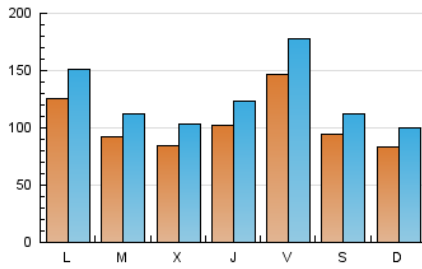

4. Gráficas (Nacional e Internacional)

4.1 Por día de la semana (promedio)

N. únicos / Visitas (x 100)