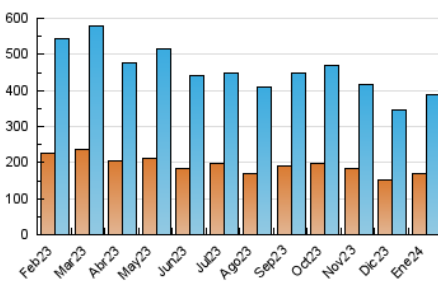

### 3. Por día del mes (Nacional e Internacional)

Día	N. únicos	Visitas	Páginas	Día	N. únicos	Visitas	Páginas	Día	N. únicos	Visitas	Páginas
1	11.810	14.005	22.112	11	8.943	11.037	19.161	21	7.847	9.444	16.063
2	9.101	11.166	19.786	12	14.485	18.046	34.758	22	13.017	15.972	29.254
3	10.627	12.664	20.503	13	8.917	10.471	18.860	23	10.200	12.418	24.279
4	16.016	18.811	29.276	14	7.343	8.546	15.719	24	8.507	10.618	19.140
5	17.553	21.037	37.463	15	12.631	14.793	26.733	25	8.534	10.272	18.446
6	11.170	13.571	22.217	16	7.099	8.702	16.144	26	12.910	16.041	29.870
7	9.997	12.452	20.427	17	6.622	8.636	15.263	27	8.838	10.890	18.917
8	12.316	14.968	26.866	18	7.434	9.273	17.054	28	8.071	9.725	17.180
9	9.466	11.514	20.094	19	13.585	16.099	30.924	29	12.837	15.697	28.689
10	7.955	9.665	16.838	20	8.806	10.091	18.072	30	10.471	12.548	21.030
								31	8.375	10.009	17.773

##### 4.1 Por día de la semana (promedio)

N. únicos / Visitas (x 100)

Páginas (x 100)

##### 4.2 Por franja horaria (promedio)

Visitas\_ (x 1000)

Páginas (x 1000)

##### 4.3 Por meses

N. únicos / Visitas (x 1000)

Páginas (x 1000)