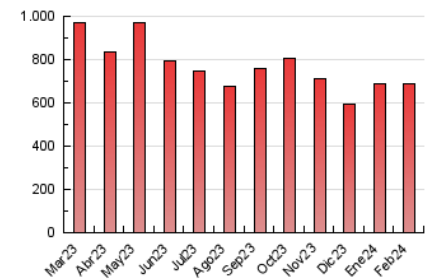

Páginas (x 1000)