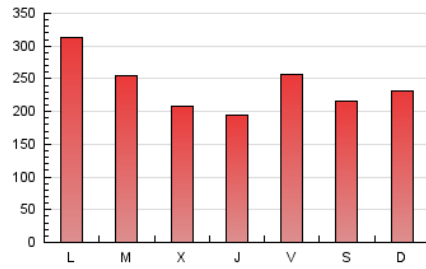

1. Cifras totales y promedios (Nacional e Internacional)

MES - AÑO	NAVEGADORES UNICOS	VISITAS	PAGINAS
Febrero - 2024	156.159	370.223	688.820
PROMEDIO DIARIO	10.393	12.766	23.752
PROMEDIO LUNES-VIERNES	10.550	12.963	24.294
PROMEDIO SABADO-DOMINGO	9.983	12.249	22.330
PAGINAS / VISITAS	1,86		
DURACION MEDIA VISITAS	0:01:58		
TIEMPO INTERACCIÓN MEDIO	0:01:17		

2. Secciones (Nacional e Internacional)

	PAGINAS	%
HOME	193.375	28.07 %
RESTO	495.445	71.93 %

3. Por día del mes (Nacional e Internacional)

Día	N. únicos	Visitas	Páginas	Día	N. únicos	Visitas	Páginas	Día	N. únicos	Visitas	Páginas
1	8.280	10.317	18.569	11	14.299	18.240	35.148	21	8.012	9.712	18.430
2	11.595	13.906	27.398	12	15.689	18.944	39.034	22	8.337	10.201	18.306
3	11.598	14.262	24.672	13	11.639	14.345	26.740	23	10.614	13.199	24.549
4	9.324	11.208	19.371	14	8.990	11.093	20.604	24	11.441	13.996	23.854
5	15.709	18.482	36.056	15	6.942	8.378	16.030	25	10.433	12.772	22.329
6	15.631	19.638	34.075	16	8.690	10.856	22.767	26	9.852	12.258	24.631
7	10.564	13.027	23.887	17	6.329	7.696	15.222	27	9.148	11.346	21.026
8	11.361	14.104	24.928	18	6.813	8.095	15.611	28	9.799	11.979	20.461
9	11.963	15.116	27.938	19	10.268	13.046	25.529	29	9.783	11.642	18.983
10	9.627	11.726	22.431	20	8.681	10.639	20.241				

4. Gráficas (Nacional e Internacional)

4.1 Por día de la semana (promedio)

N. únicos / Visitas (x 100)

Páginas (x 100)

4.2 Por franja horaria (promedio)

Visitas_ (x 1000)

Páginas (x 1000)

4.3 Por meses