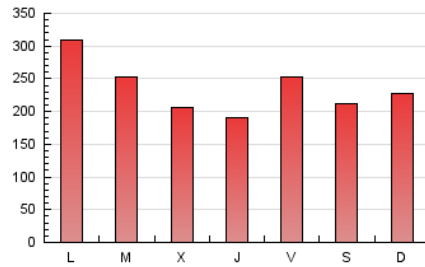

1. Cifras totales y promedios (Nacional)

MES - AÑO	NAVEGADORES UNICOS	VISITAS	PAGINAS
Febrero - 2024	152.958	364.667	679.400
PROMEDIO DIARIO	10.233	12.575	23.428
PROMEDIO LUNES-VIERNES	10.390	12.770	23.966
PROMEDIO SABADO-DOMINGO	9.820	12.063	22.015
PAGINAS / VISITAS	1,86		
DURACION MEDIA VISITAS	0:01:58		
TIEMPO INTERACCIÓN MEDIO	0:01:18		

2. Secciones (Nacional)

	PAGINAS	%
HOME	190.560	28.05 %
RESTO	488.840	71.95 %

3. Por día del mes (Nacional)

Día	N. únicos	Visitas	Páginas	Día	N. únicos	Visitas	Páginas	Día	N. únicos	Visitas	Páginas
1	8.133	10.187	18.262	11	14.089	18.026	34.751	21	7.903	9.601	18.182
2	11.443	13.737	27.041	12	15.490	18.641	38.598	22	8.189	10.030	18.028
3	11.427	14.056	24.296	13	11.381	14.103	26.373	23	10.427	12.943	24.228
4	9.160	10.994	19.081	14	8.874	10.970	20.332	24	11.277	13.757	23.471
5	15.534	18.237	35.582	15	6.843	8.288	15.850	25	10.221	12.549	21.985
6	15.496	19.374	33.721	16	8.524	10.664	22.420	26	9.672	12.104	24.293
7	10.412	12.839	23.561	17	6.226	7.576	15.013	27	8.985	11.108	20.730
8	11.199	13.936	24.589	18	6.698	7.960	15.402	28	9.609	11.684	20.129
9	11.855	14.954	27.564	19	10.076	12.832	25.139	29	9.618	11.435	18.703
10	9.462	11.589	22.118	20	8.527	10.493	19.958				

4. Gráficas (Nacional)

4.1 Por día de la semana (promedio)

N. únicos / Visitas (x 100)

Páginas (x 100)

4.2 Por franja horaria (promedio)

Visitas_ (x 1000)

Páginas (x 1000)

4.3 Por meses