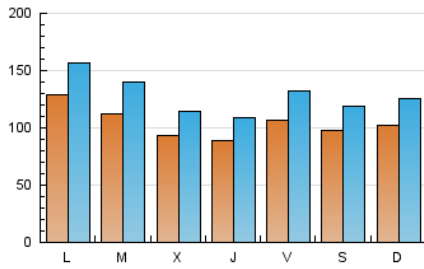

1. Cifras totales y promedios (Nacional e Internacional)

MES - AÑO	NAVEGADORES UNICOS	VISITAS	PAGINAS
Febrero - 2024	156.159	370.223	688.820
PROMEDIO DIARIO	10.393	12.766	23.752
PROMEDIO LUNES-VIERNES	10.550	12.963	24.294
PROMEDIO SABADO-DOMINGO	9.983	12.249	22.330
PAGINAS / VISITAS	1,86		
DURACION MEDIA VISITAS	0:01:58		
TIEMPO INTERACCIÓN MEDIO	0:01:17		

2. Secciones (Nacional e Internacional)

	PAGINAS	%
HOME	193.375	28.07 %
RESTO	495.445	71.93 %

3. Por día del mes (Nacional e Internacional)

Día	N. únicos	Visitas	Páginas	Día	N. únicos	Visitas	Páginas	Día	N. únicos	Visitas	Páginas
1	8.280	10.317	18.569	11	14.299	18.240	35.148	21	8.012	9.712	18.430
2	11.595	13.906	27.398	12	15.689	18.944	39.034	22	8.337	10.201	18.306
3	11.598	14.262	24.672	13	11.639	14.345	26.740	23	10.614	13.199	24.549
4	9.324	11.208	19.371	14	8.990	11.093	20.604	24	11.441	13.996	23.854
5	15.709	18.482	36.056	15	6.942	8.378	16.030	25	10.433	12.772	22.329
6	15.631	19.638	34.075	16	8.690	10.856	22.767	26	9.852	12.258	24.631
7	10.564	13.027	23.887	17	6.329	7.696	15.222	27	9.148	11.346	21.026
8	11.361	14.104	24.928	18	6.813	8.095	15.611	28	9.799	11.979	20.461
9	11.963	15.116	27.938	19	10.268	13.046	25.529	29	9.783	11.642	18.983
10	9.627	11.726	22.431	20	8.681	10.639	20.241				

4. Gráficas (Nacional e Internacional)

4.1 Por día de la semana (promedio)

N. únicos / Visitas (x 100)

Páginas (x 100)

4.2 Por franja horaria (promedio)

Visitas_ (x 1000)

Páginas (x 1000)

4.3 Por meses