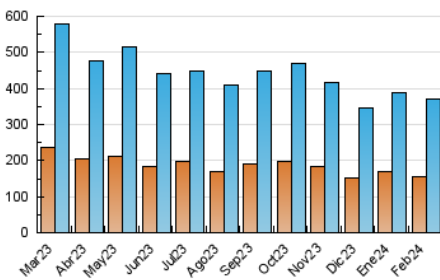

4.3 Por meses

N. únicos / Visitas (x 1000)