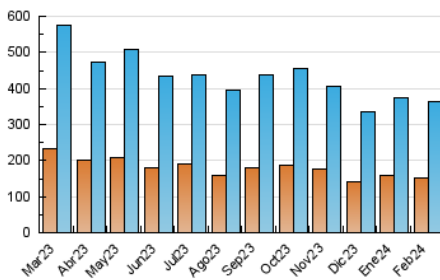

4.3 Por meses

N. únicos / Visitas (x 1000)