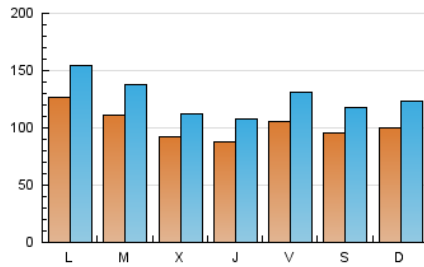

1. Cifras totales y promedios (Nacional)

MES - AÑO	NAVEGADORES UNICOS	VISITAS	PAGINAS
Febrero - 2024	152.958	364.667	679.400
PROMEDIO DIARIO	10.233	12.575	23.428
PROMEDIO LUNES-VIERNES	10.390	12.770	23.966
PROMEDIO SABADO-DOMINGO	9.820	12.063	22.015
PAGINAS / VISITAS	1,86		
DURACION MEDIA VISITAS	0:01:58		
TIEMPO INTERACCIÓN MEDIO	0:01:18		

2. Secciones (Nacional)

	PAGINAS	%
HOME	190.560	28.05 %
RESTO	488.840	71.95 %

3. Por día del mes (Nacional)

Día	N. únicos	Visitas	Páginas	Día	N. únicos	Visitas	Páginas	Día	N. únicos	Visitas	Páginas
1	8.133	10.187	18.262	11	14.089	18.026	34.751	21	7.903	9.601	18.182
2	11.443	13.737	27.041	12	15.490	18.641	38.598	22	8.189	10.030	18.028
3	11.427	14.056	24.296	13	11.381	14.103	26.373	23	10.427	12.943	24.228
4	9.160	10.994	19.081	14	8.874	10.970	20.332	24	11.277	13.757	23.471
5	15.534	18.237	35.582	15	6.843	8.288	15.850	25	10.221	12.549	21.985
6	15.496	19.374	33.721	16	8.524	10.664	22.420	26	9.672	12.104	24.293
7	10.412	12.839	23.561	17	6.226	7.576	15.013	27	8.985	11.108	20.730
8	11.199	13.936	24.589	18	6.698	7.960	15.402	28	9.609	11.684	20.129
9	11.855	14.954	27.564	19	10.076	12.832	25.139	29	9.618	11.435	18.703
10	9.462	11.589	22.118	20	8.527	10.493	19.958				

4. Gráficas (Nacional)

4.1 Por día de la semana (promedio)

N. únicos / Visitas (x 100)

Páginas (x 100)

4.2 Por franja horaria (promedio)

Visitas_ (x 1000)

Páginas (x 1000)

4.3 Por meses