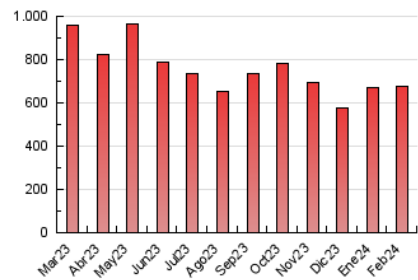

1. Cifras totales y promedios (Nacional)

MES - AÑO	NAVEGADORES UNICOS	VISITAS	PAGINAS
Febrero - 2024	152.958	364.667	679.400
PROMEDIO DIARIO	10.233	12.575	23.428
PROMEDIO LUNES-VIERNES	10.390	12.770	23.966
PROMEDIO SABADO-DOMINGO	9.820	12.063	22.015
PAGINAS / VISITAS	1,86		
DURACION MEDIA VISITAS	0:01:58		
TIEMPO INTERACCIÓN MEDIO	0:01:18		

2. Secciones (Nacional)

	PAGINAS	%
HOME	190.560	28.05 %
RESTO	488.840	71.95 %

3. Por día del mes (Nacional)

Día	N. únicos	Visitas	Páginas	Día	N. únicos	Visitas	Páginas	Día	N. únicos	Visitas	Páginas
1	8.133	10.187	18.262	11	14.089	18.026	34.751	21	7.903	9.601	18.182
2	11.443	13.737	27.041	12	15.490	18.641	38.598	22	8.189	10.030	18.028
3	11.427	14.056	24.296	13	11.381	14.103	26.373	23	10.427	12.943	24.228
4	9.160	10.994	19.081	14	8.874	10.970	20.332	24	11.277	13.757	23.471
5	15.534	18.237	35.582	15	6.843	8.288	15.850	25	10.221	12.549	21.985
6	15.496	19.374	33.721	16	8.524	10.664	22.420	26	9.672	12.104	24.293
7	10.412	12.839	23.561	17	6.226	7.576	15.013	27	8.985	11.108	20.730
8	11.199	13.936	24.589	18	6.698	7.960	15.402	28	9.609	11.684	20.129
9	11.855	14.954	27.564	19	10.076	12.832	25.139	29	9.618	11.435	18.703
10	9.462	11.589	22.118	20	8.527	10.493	19.958				

4. Gráficas (Nacional)

4.1 Por día de la semana (promedio)

N. únicos / Visitas (x 100)

Páginas (x 100)

4.2 Por franja horaria (promedio)

Visitas_ (x 1000)

Páginas (x 1000)

4.3 Por meses

N. únicos / Visitas (x 1000)

Páginas (x 1000)

5. Observaciones

Este Medio Electrónico de Comunicación ha sido medido por la herramienta Google Analytics de Google (GA4)

6. Definiciones básicas (Para más información ver Normas Técnicas para el Control de los Medios Electrónicos de Comunicación)