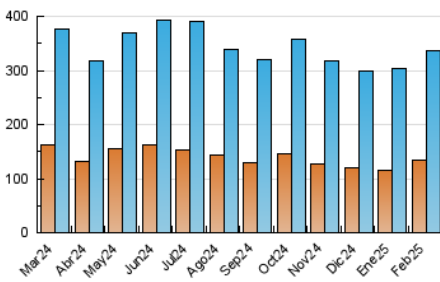

4.3 Por meses

N. únicos / Visitas (x 1000)