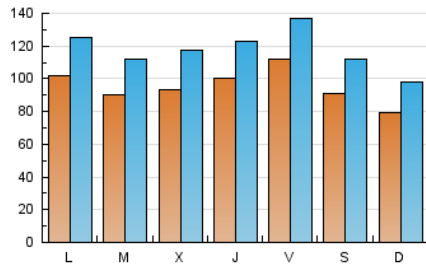

1. Cifras totales y promedios (Nacional)

MES - AÑO	NAVEGADORES UNICOS	VISITAS	PAGINAS
Febrero - 2025	133.124	332.941	628.547
PROMEDIO DIARIO	9.548	11.775	22.299
PROMEDIO LUNES-VIERNES	9.957	12.289	23.707
PROMEDIO SABADO-DOMINGO	8.527	10.490	18.779
PAGINAS / VISITAS	1,89		
DURACION MEDIA VISITAS	0:03:19		
TIEMPO INTERACCIÓN MEDIO	0:02:16		

2. Secciones (Nacional)

	PAGINAS	%
HOME	167.626	26.85 %
RESTO	456.747	73.15 %

3. Por día del mes (Nacional)

Día	N. únicos	Visitas	Páginas	Día	N. únicos	Visitas	Páginas	Día	N. únicos	Visitas	Páginas
1	6.531	8.023	14.929	11	7.290	8.997	18.061	21	11.101	13.724	27.221
2	8.073	9.987	17.888	12	9.732	12.507	22.633	22	12.086	15.384	27.560
3	12.912	15.875	31.813	13	8.620	10.511	20.536	23	7.792	9.532	17.065
4	12.240	15.036	28.118	14	11.307	13.418	25.457	24	9.632	12.267	24.572
5	9.411	11.470	20.469	15	8.746	10.170	16.691	25	7.921	10.004	19.214
6	14.178	16.946	32.540	16	7.413	9.061	15.903	26	9.489	11.845	21.000
7	11.897	14.850	28.820	17	9.099	11.148	22.772	27	9.744	11.821	22.469
8	9.047	11.220	20.465	18	8.595	10.739	19.415	28	10.528	12.841	25.973
9	8.529	10.542	19.730	19	8.821	11.135	21.043				
10	9.028	10.923	22.627	20	7.594	9.730	19.389				

4. Gráficas (Nacional)

4.1 Por día de la semana (promedio)

N. únicos / Visitas (x 100)

Páginas (x 100)

4.2 Por franja horaria (promedio)

Visitas_ (x 1000)

Páginas (x 1000)

4.3 Por meses