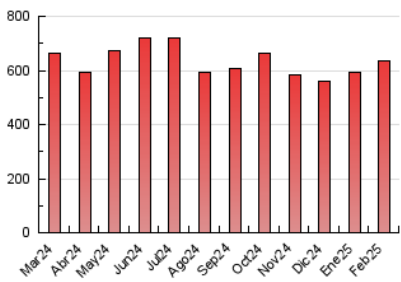

Páginas (x 1000)