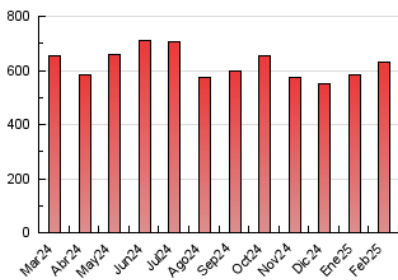

1. Cifras totales y promedios (Nacional)

MES - AÑO	NAVEGADORES UNICOS	VISITAS	PAGINAS
Febrero - 2025	133.124	332.941	628.547
PROMEDIO DIARIO	9.548	11.775	22.299
PROMEDIO LUNES-VIERNES	9.957	12.289	23.707
PROMEDIO SABADO-DOMINGO	8.527	10.490	18.779
PAGINAS / VISITAS	1,89		
DURACION MEDIA VISITAS	0:03:19		
TIEMPO INTERACCIÓN MEDIO	0:02:16		

2. Secciones (Nacional)

	PAGINAS	%
HOME	167.626	26.85 %
RESTO	456.747	73.15 %

3. Por día del mes (Nacional)

Día	N. únicos	Visitas	Páginas	Día	N. únicos	Visitas	Páginas	Día	N. únicos	Visitas	Páginas
1	6.531	8.023	14.929	11	7.290	8.997	18.061	21	11.101	13.724	27.221
2	8.073	9.987	17.888	12	9.732	12.507	22.633	22	12.086	15.384	27.560
3	12.912	15.875	31.813	13	8.620	10.511	20.536	23	7.792	9.532	17.065
4	12.240	15.036	28.118	14	11.307	13.418	25.457	24	9.632	12.267	24.572
5	9.411	11.470	20.469	15	8.746	10.170	16.691	25	7.921	10.004	19.214
6	14.178	16.946	32.540	16	7.413	9.061	15.903	26	9.489	11.845	21.000
7	11.897	14.850	28.820	17	9.099	11.148	22.772	27	9.744	11.821	22.469
8	9.047	11.220	20.465	18	8.595	10.739	19.415	28	10.528	12.841	25.973
9	8.529	10.542	19.730	19	8.821	11.135	21.043				
10	9.028	10.923	22.627	20	7.594	9.730	19.389				

4. Gráficas (Nacional)

4.1 Por día de la semana (promedio)

N. únicos / Visitas (x 100)

Páginas (x 100)

4.2 Por franja horaria (promedio)

Visitas_ (x 1000)

Páginas (x 1000)

4.3 Por meses

N. únicos / Visitas (x 1000)

Páginas (x 1000)

5. Observaciones

Este Medio Electrónico de Comunicación ha sido medido por la herramienta Google Analytics de Google (GA4).

6. Definiciones básicas (Para más información ver Normas Técnicas para el Control de los Medios Electrónicos de Comunicación)