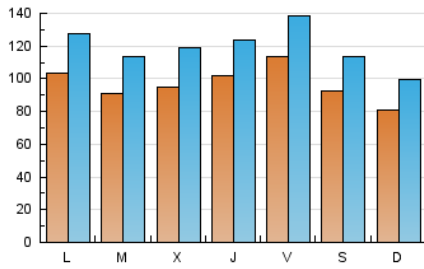

1. Cifras totales y promedios (Nacional e Internacional)

MES - AÑO	NAVEGADORES UNICOS	VISITAS	PAGINAS
Febrero - 2025	135.005	336.958	636.955
PROMEDIO DIARIO	9.681	11.932	22.598
PROMEDIO LUNES-VIERNES	10.090	12.450	24.007
PROMEDIO SABADO-DOMINGO	8.659	10.636	19.074
PAGINAS / VISITAS	1,89		
DURACION MEDIA VISITAS	0:03:20		
TIEMPO INTERACCIÓN MEDIO	0:02:16		

2. Secciones (Nacional e Internacional)

	PAGINAS	%
HOME	170.266	26.91 %
RESTO	462.470	73.09 %

3. Por día del mes (Nacional e Internacional)

Día	N. únicos	Visitas	Páginas	Día	N. únicos	Visitas	Páginas	Día	N. únicos	Visitas	Páginas
1	6.611	8.111	15.073	11	7.421	9.134	18.369	21	11.275	13.958	27.694
2	8.165	10.093	18.080	12	9.905	12.704	22.989	22	12.259	15.534	27.965
3	13.096	16.015	32.107	13	8.755	10.640	20.853	23	7.918	9.713	17.295
4	12.332	15.212	28.415	14	11.433	13.578	25.732	24	9.794	12.489	24.962
5	9.532	11.641	20.707	15	8.904	10.339	17.181	25	8.029	10.110	19.446
6	14.328	17.165	32.873	16	7.518	9.210	16.108	26	9.613	11.984	21.246
7	12.058	15.035	29.236	17	9.227	11.291	23.001	27	9.843	11.935	22.711
8	9.229	11.433	20.845	18	8.700	10.891	19.650	28	10.640	12.944	26.276
9	8.671	10.654	20.041	19	8.948	11.281	21.336				
10	9.176	11.152	22.946	20	7.696	9.839	19.599				

4. Gráficas (Nacional e Internacional)

4.1 Por día de la semana (promedio)

N. únicos / Visitas (x 100)

Páginas (x 100)

4.2 Por franja horaria (promedio)

Visitas_ (x 1000)

Páginas (x 1000)

4.3 Por meses