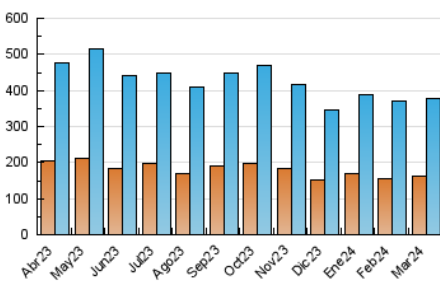

4.3 Por meses

N. únicos / Visitas (x 1000)