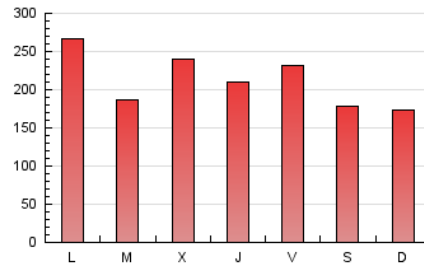

1. Cifras totales y promedios (Nacional)

MES - AÑO	NAVEGADORES UNICOS	VISITAS	PAGINAS
Marzo - 2024	159.161	371.134	652.217
PROMEDIO DIARIO	9.848	11.972	21.039
PROMEDIO LUNES-VIERNES	10.431	12.771	22.673
PROMEDIO SABADO-DOMINGO	8.624	10.295	17.607
PAGINAS / VISITAS	1,76		
DURACION MEDIA VISITAS	0:01:51		
TIEMPO INTERACCIÓN MEDIO	0:01:00		

2. Secciones (Nacional)

	PAGINAS	%
HOME	184.771	28.33 %
RESTO	467.446	71.67 %

3. Por día del mes (Nacional)

Día	N. únicos	Visitas	Páginas	Día	N. únicos	Visitas	Páginas	Día	N. únicos	Visitas	Páginas
1	10.802	12.996	24.182	11	16.685	19.691	34.140	21	13.255	16.146	27.700
2	8.825	10.539	17.440	12	11.896	14.194	23.408	22	11.803	14.500	27.655
3	11.588	13.851	22.426	13	10.781	12.946	21.436	23	11.935	13.830	22.799
4	9.421	11.399	21.524	14	9.604	11.674	20.683	24	8.792	10.416	18.359
5	6.999	8.623	15.753	15	9.678	12.070	22.761	25	11.791	14.617	27.189
6	7.643	9.409	16.916	16	6.413	7.639	13.309	26	8.553	10.695	17.610
7	8.352	10.271	18.579	17	5.876	7.117	13.168	27	9.363	11.023	18.400
8	11.429	14.381	26.424	18	9.494	11.597	23.612	28	8.423	9.859	16.809
9	10.378	12.453	22.696	19	8.201	10.013	17.695	29	6.807	8.087	14.416
10	9.561	11.791	19.845	20	18.064	23.993	39.251	30	6.628	7.875	12.897
								31	6.246	7.439	13.135

4. Gráficas (Nacional)

4.1 Por día de la semana (promedio)

N. únicos / Visitas (x 100)

Páginas (x 100)

4.2 Por franja horaria (promedio)

Visitas_ (x 1000)

Páginas (x 1000)

4.3 Por meses