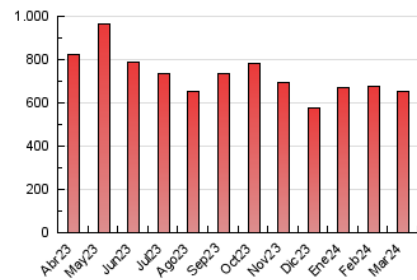

Páginas (x 1000)