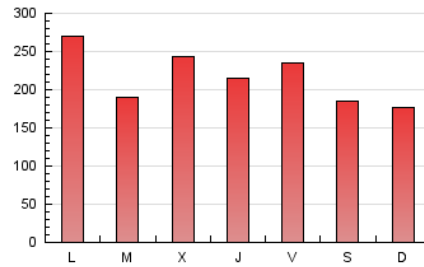

1. Cifras totales y promedios (Nacional e Internacional)

MES - AÑO	NAVEGADORES UNICOS	VISITAS	PAGINAS
Marzo - 2024	162.950	376.898	665.591
PROMEDIO DIARIO	10.014	12.158	21.471
PROMEDIO LUNES-VIERNES	10.602	12.972	23.090
PROMEDIO SABADO-DOMINGO	8.779	10.448	18.069
PAGINAS / VISITAS	1,77		
DURACION MEDIA VISITAS	0:01:51		
TIEMPO INTERACCIÓN MEDIO	0:01:00		

2. Secciones (Nacional e Internacional)

	PAGINAS	%
HOME	187.834	28.22 %
RESTO	477.757	71.78 %

3. Por día del mes (Nacional e Internacional)

Día	N. únicos	Visitas	Páginas	Día	N. únicos	Visitas	Páginas	Día	N. únicos	Visitas	Páginas
1	10.979	13.226	24.523	11	16.852	19.902	34.634	21	13.473	16.392	28.279
2	8.997	10.742	17.702	12	12.088	14.405	23.737	22	11.944	14.664	28.024
3	11.806	14.024	22.768	13	10.950	13.131	21.775	23	12.088	13.956	23.037
4	9.579	11.582	21.874	14	9.755	11.922	21.587	24	8.930	10.552	18.606
5	7.139	8.803	15.977	15	9.823	12.244	23.123	25	11.951	14.844	27.707
6	7.790	9.558	17.190	16	6.532	7.742	13.524	26	8.719	10.886	17.982
7	8.475	10.393	18.846	17	5.985	7.231	13.384	27	9.525	11.241	18.735
8	11.625	14.567	27.122	18	9.620	11.739	23.939	28	8.637	10.091	17.217
9	10.587	12.600	24.959	19	8.347	10.205	17.994	29	6.973	8.296	14.741
10	9.690	11.971	20.122	20	18.403	24.327	39.892	30	6.777	8.031	13.160
								31	6.394	7.631	13.431

4. Gráficas (Nacional e Internacional)

4.1 Por día de la semana (promedio)

N. únicos / Visitas (x 100)

Páginas (x 100)

4.2 Por franja horaria (promedio)

Visitas_ (x 1000)

Páginas (x 1000)

4.3 Por meses