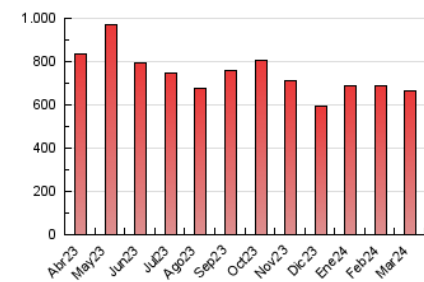

Páginas (x 1000)