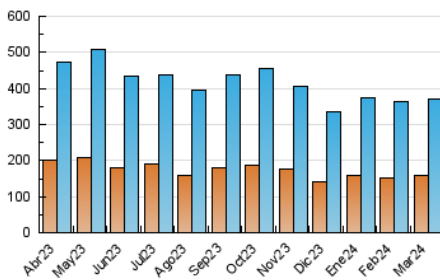

4.3 Por meses

N. únicos / Visitas (x 1000)