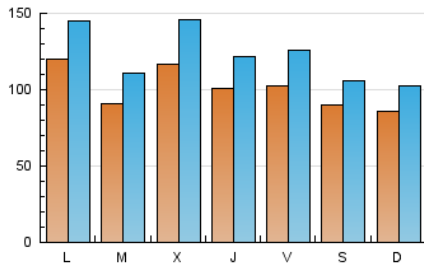

1. Cifras totales y promedios (Nacional e Internacional)

MES - AÑO	NAVEGADORES UNICOS	VISITAS	PAGINAS
Marzo - 2024	162.950	376.898	665.591
PROMEDIO DIARIO	10.014	12.158	21.471
PROMEDIO LUNES-VIERNES	10.602	12.972	23.090
PROMEDIO SABADO-DOMINGO	8.779	10.448	18.069
PAGINAS / VISITAS	1,77		
DURACION MEDIA VISITAS	0:01:51		
TIEMPO INTERACCIÓN MEDIO	0:01:00		

2. Secciones (Nacional e Internacional)

	PAGINAS	%
HOME	187.834	28.22 %
RESTO	477.757	71.78 %

3. Por día del mes (Nacional e Internacional)

Día	N. únicos	Visitas	Páginas	Día	N. únicos	Visitas	Páginas	Día	N. únicos	Visitas	Páginas
1	10.979	13.226	24.523	11	16.852	19.902	34.634	21	13.473	16.392	28.279
2	8.997	10.742	17.702	12	12.088	14.405	23.737	22	11.944	14.664	28.024
3	11.806	14.024	22.768	13	10.950	13.131	21.775	23	12.088	13.956	23.037
4	9.579	11.582	21.874	14	9.755	11.922	21.587	24	8.930	10.552	18.606
5	7.139	8.803	15.977	15	9.823	12.244	23.123	25	11.951	14.844	27.707
6	7.790	9.558	17.190	16	6.532	7.742	13.524	26	8.719	10.886	17.982
7	8.475	10.393	18.846	17	5.985	7.231	13.384	27	9.525	11.241	18.735
8	11.625	14.567	27.122	18	9.620	11.739	23.939	28	8.637	10.091	17.217
9	10.587	12.600	24.959	19	8.347	10.205	17.994	29	6.973	8.296	14.741
10	9.690	11.971	20.122	20	18.403	24.327	39.892	30	6.777	8.031	13.160
								31	6.394	7.631	13.431

4. Gráficas (Nacional e Internacional)

4.1 Por día de la semana (promedio)

N. únicos / Visitas (x 100)

Páginas (x 100)

4.2 Por franja horaria (promedio)

Visitas_ (x 1000)

Páginas (x 1000)

4.3 Por meses