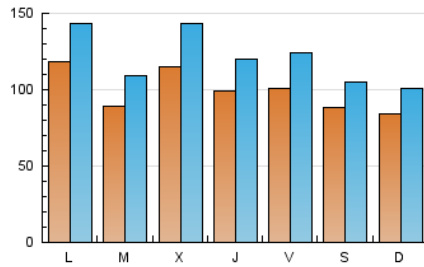

1. Cifras totales y promedios (Nacional)

MES - AÑO	NAVEGADORES UNICOS	VISITAS	PAGINAS
Marzo - 2024	159.161	371.134	652.217
PROMEDIO DIARIO	9.848	11.972	21.039
PROMEDIO LUNES-VIERNES	10.431	12.771	22.673
PROMEDIO SABADO-DOMINGO	8.624	10.295	17.607
PAGINAS / VISITAS	1,76		
DURACION MEDIA VISITAS	0:01:51		
TIEMPO INTERACCIÓN MEDIO	0:01:00		

2. Secciones (Nacional)

	PAGINAS	%
HOME	184.771	28.33 %
RESTO	467.446	71.67 %

3. Por día del mes (Nacional)

Día	N. únicos	Visitas	Páginas	Día	N. únicos	Visitas	Páginas	Día	N. únicos	Visitas	Páginas
1	10.802	12.996	24.182	11	16.685	19.691	34.140	21	13.255	16.146	27.700
2	8.825	10.539	17.440	12	11.896	14.194	23.408	22	11.803	14.500	27.655
3	11.588	13.851	22.426	13	10.781	12.946	21.436	23	11.935	13.830	22.799
4	9.421	11.399	21.524	14	9.604	11.674	20.683	24	8.792	10.416	18.359
5	6.999	8.623	15.753	15	9.678	12.070	22.761	25	11.791	14.617	27.189
6	7.643	9.409	16.916	16	6.413	7.639	13.309	26	8.553	10.695	17.610
7	8.352	10.271	18.579	17	5.876	7.117	13.168	27	9.363	11.023	18.400
8	11.429	14.381	26.424	18	9.494	11.597	23.612	28	8.423	9.859	16.809
9	10.378	12.453	22.696	19	8.201	10.013	17.695	29	6.807	8.087	14.416
10	9.561	11.791	19.845	20	18.064	23.993	39.251	30	6.628	7.875	12.897
								31	6.246	7.439	13.135

4. Gráficas (Nacional)

4.1 Por día de la semana (promedio)

N. únicos / Visitas (x 100)

Páginas (x 100)

4.2 Por franja horaria (promedio)

Visitas_ (x 1000)

Páginas (x 1000)

4.3 Por meses