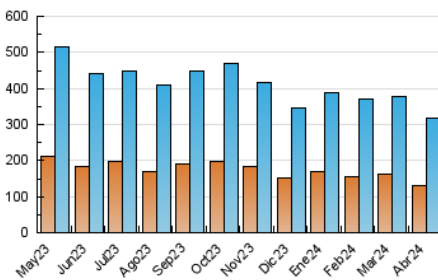

4.3 Por meses

N. únicos / Visitas (x 1000)