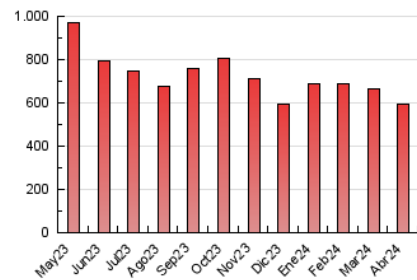

Páginas (x 1000)