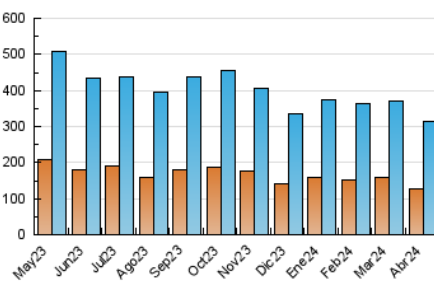

4.3 Por meses

N. únicos / Visitas (x 1000)