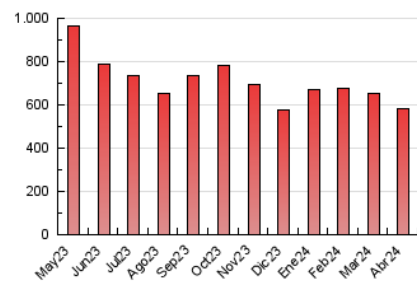

1. Cifras totales y promedios (Nacional)

MES - AÑO	NAVEGADORES UNICOS	VISITAS	PAGINAS
Abril - 2024	128.791	313.384	583.979
PROMEDIO DIARIO	8.608	10.446	19.466
PROMEDIO LUNES-VIERNES	9.140	11.138	20.500
PROMEDIO SABADO-DOMINGO	7.146	8.544	16.623
PAGINAS / VISITAS	1,86		
DURACION MEDIA VISITAS	0:01:55		
TIEMPO INTERACCIÓN MEDIO	0:01:05		

2. Secciones (Nacional)

	PAGINAS	%
HOME	169.704	29.06 %
RESTO	414.275	70.94 %

3. Por día del mes (Nacional)

Día	N. únicos	Visitas	Páginas	Día	N. únicos	Visitas	Páginas	Día	N. únicos	Visitas	Páginas
1	7.370	8.778	12.594	11	7.291	8.785	16.216	21	6.641	7.929	19.056
2	9.993	12.008	21.473	12	9.217	10.951	21.677	22	9.792	11.894	26.370
3	9.105	10.607	18.558	13	6.778	8.083	13.590	23	8.408	10.146	19.376
4	8.656	10.446	17.661	14	7.591	8.906	15.130	24	7.664	9.392	17.101
5	10.408	12.766	24.753	15	9.857	12.464	24.870	25	9.113	11.063	19.312
6	6.473	7.800	13.694	16	9.978	12.589	21.396	26	10.965	13.481	24.417
7	7.713	9.233	15.711	17	7.248	8.945	15.739	27	7.499	9.111	17.742
8	11.728	14.637	25.651	18	8.885	11.126	18.793	28	8.422	10.114	22.894
9	9.126	11.106	19.615	19	8.881	10.671	22.360	29	11.209	13.428	27.013
10	8.284	10.105	18.125	20	6.050	7.173	15.165	30	7.905	9.647	17.927

4. Gráficas (Nacional)

4.1 Por día de la semana (promedio)

N. únicos / Visitas (x 100)

Páginas (x 100)

4.2 Por franja horaria (promedio)

Visitas_ (x 1000)

Páginas (x 1000)

4.3 Por meses

N. únicos / Visitas (x 1000)

Páginas (x 1000)

5. Observaciones

Este Medio Electrónico de Comunicación ha sido medido por la herramienta Google Analytics de Google (GA4)

6. Definiciones básicas (Para más información ver Normas Técnicas para el Control de los Medios Electrónicos de Comunicación)