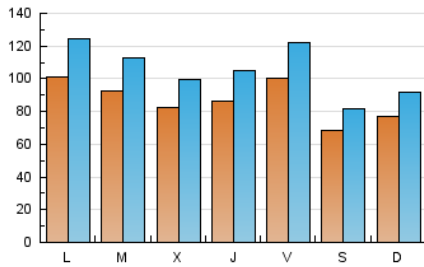

1. Cifras totales y promedios (Nacional e Internacional)

MES - AÑO	NAVEGADORES UNICOS	VISITAS	PAGINAS
Abril - 2024	131.964	318.644	593.047
PROMEDIO DIARIO	8.755	10.621	19.768
PROMEDIO LUNES-VIERNES	9.294	11.321	20.814
PROMEDIO SABADO-DOMINGO	7.274	8.697	16.891
PAGINAS / VISITAS	1,86		
DURACION MEDIA VISITAS	0:01:56		
TIEMPO INTERACCIÓN MEDIO	0:01:04		

2. Secciones (Nacional e Internacional)

	PAGINAS	%
HOME	172.577	29.10 %
RESTO	420.470	70.90 %

3. Por día del mes (Nacional e Internacional)

Día	N. únicos	Visitas	Páginas	Día	N. únicos	Visitas	Páginas	Día	N. únicos	Visitas	Páginas
1	7.519	8.934	12.900	11	7.428	8.978	16.492	21	6.728	8.074	19.272
2	10.159	12.188	21.750	12	9.375	11.181	22.042	22	9.956	12.042	26.700
3	9.257	10.749	18.835	13	6.904	8.197	13.834	23	8.559	10.259	19.632
4	8.792	10.647	17.974	14	7.693	9.012	15.349	24	7.781	9.561	17.311
5	10.558	12.956	25.135	15	9.997	12.632	25.294	25	9.243	11.193	19.538
6	6.616	7.949	13.932	16	10.144	12.819	21.776	26	11.183	13.758	24.810
7	7.824	9.377	15.943	17	7.413	9.105	16.015	27	7.641	9.297	18.063
8	11.873	14.882	25.981	18	9.026	11.229	19.064	28	8.588	10.330	23.205
9	9.296	11.331	19.936	19	9.042	10.869	22.703	29	11.385	13.615	27.406
10	8.412	10.272	18.373	20	6.200	7.338	15.531	30	8.066	9.870	18.251

4. Gráficas (Nacional e Internacional)

4.1 Por día de la semana (promedio)

N. únicos / Visitas (x 100)

Páginas (x 100)

4.2 Por franja horaria (promedio)

Visitas_ (x 1000)

Páginas (x 1000)

4.3 Por meses