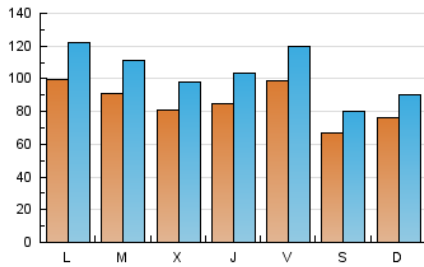

1. Cifras totales y promedios (Nacional)

MES - AÑO	NAVEGADORES UNICOS	VISITAS	PAGINAS
Abril - 2024	128.791	313.384	583.979
PROMEDIO DIARIO	8.608	10.446	19.466
PROMEDIO LUNES-VIERNES	9.140	11.138	20.500
PROMEDIO SABADO-DOMINGO	7.146	8.544	16.623
PAGINAS / VISITAS	1,86		
DURACION MEDIA VISITAS	0:01:55		
TIEMPO INTERACCIÓN MEDIO	0:01:05		

2. Secciones (Nacional)

	PAGINAS	%
HOME	169.704	29.06 %
RESTO	414.275	70.94 %

3. Por día del mes (Nacional)

Día	N. únicos	Visitas	Páginas	Día	N. únicos	Visitas	Páginas	Día	N. únicos	Visitas	Páginas
1	7.370	8.778	12.594	11	7.291	8.785	16.216	21	6.641	7.929	19.056
2	9.993	12.008	21.473	12	9.217	10.951	21.677	22	9.792	11.894	26.370
3	9.105	10.607	18.558	13	6.778	8.083	13.590	23	8.408	10.146	19.376
4	8.656	10.446	17.661	14	7.591	8.906	15.130	24	7.664	9.392	17.101
5	10.408	12.766	24.753	15	9.857	12.464	24.870	25	9.113	11.063	19.312
6	6.473	7.800	13.694	16	9.978	12.589	21.396	26	10.965	13.481	24.417
7	7.713	9.233	15.711	17	7.248	8.945	15.739	27	7.499	9.111	17.742
8	11.728	14.637	25.651	18	8.885	11.126	18.793	28	8.422	10.114	22.894
9	9.126	11.106	19.615	19	8.881	10.671	22.360	29	11.209	13.428	27.013
10	8.284	10.105	18.125	20	6.050	7.173	15.165	30	7.905	9.647	17.927

4. Gráficas (Nacional)

4.1 Por día de la semana (promedio)

N. únicos / Visitas (x 100)

Páginas (x 100)

4.2 Por franja horaria (promedio)

Visitas_ (x 1000)

Páginas (x 1000)

4.3 Por meses