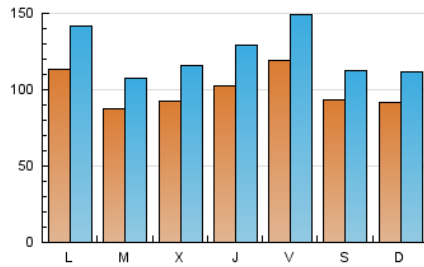

1. Cifras totales y promedios (Nacional)

MES - AÑO	NAVEGADORES UNICOS	VISITAS	PAGINAS
Julio - 2024	149.778	383.293	708.200
PROMEDIO DIARIO	9.981	12.364	22.845
PROMEDIO LUNES-VIERNES	10.242	12.764	23.855
PROMEDIO SABADO-DOMINGO	9.230	11.216	19.943
PAGINAS / VISITAS	1,85		
DURACION MEDIA VISITAS	0:02:36		
TIEMPO INTERACCIÓN MEDIO	0:02:31		

2. Secciones (Nacional)

	PAGINAS	%
HOME	193.647	27.34 %
RESTO	514.553	72.66 %

3. Por día del mes (Nacional)

Día	N. únicos	Visitas	Páginas	Día	N. únicos	Visitas	Páginas	Día	N. únicos	Visitas	Páginas
1	12.349	15.834	33.595	11	8.753	11.085	19.395	21	14.406	17.734	30.900
2	9.124	11.321	20.256	12	8.603	10.745	20.683	22	13.147	16.328	31.601
3	7.473	9.590	18.182	13	6.984	8.535	15.496	23	9.890	12.308	22.226
4	8.746	10.843	20.816	14	6.416	7.901	14.908	24	9.857	12.145	22.287
5	10.897	13.667	25.170	15	8.191	10.200	19.361	25	9.706	12.439	23.785
6	8.342	10.165	18.090	16	6.945	8.429	14.666	26	13.565	17.347	32.501
7	9.197	10.869	19.463	17	14.274	17.829	30.760	27	7.879	9.638	17.654
8	12.648	15.420	30.552	18	13.832	17.201	28.927	28	6.635	8.311	15.279
9	9.622	11.673	22.031	19	14.745	18.029	33.467	29	10.361	12.980	25.941
10	7.567	9.193	17.570	20	13.978	16.573	27.754	30	8.003	9.869	18.130
								31	7.265	9.092	16.754

4. Gráficas (Nacional)

4.1 Por día de la semana (promedio)

N. únicos / Visitas (x 100)

Páginas (x 100)

4.2 Por franja horaria (promedio)

Visitas_ (x 1000)

Páginas (x 1000)

4.3 Por meses