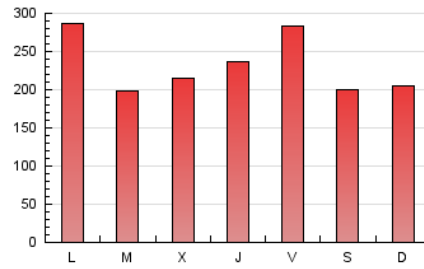

1. Cifras totales y promedios (Nacional e Internacional)

MES - AÑO	NAVEGADORES UNICOS	VISITAS	PAGINAS
Julio - 2024	152.596	389.807	719.761
PROMEDIO DIARIO	10.152	12.574	23.218
PROMEDIO LUNES-VIERNES	10.418	12.981	24.246
PROMEDIO SABADO-DOMINGO	9.388	11.406	20.262
PAGINAS / VISITAS	1,85		
DURACION MEDIA VISITAS	0:02:36		
TIEMPO INTERACCIÓN MEDIO	0:02:30		

2. Secciones (Nacional e Internacional)

	PAGINAS	%
HOME	197.131	27.39 %
RESTO	522.630	72.61 %

3. Por día del mes (Nacional e Internacional)

Día	N. únicos	Visitas	Páginas	Día	N. únicos	Visitas	Páginas	Día	N. únicos	Visitas	Páginas
1	12.609	16.079	34.087	11	8.897	11.313	19.721	21	14.644	18.037	31.337
2	9.276	11.491	20.547	12	8.780	10.902	21.065	22	13.402	16.618	32.089
3	7.618	9.762	18.449	13	7.087	8.684	15.698	23	10.072	12.544	22.576
4	8.890	11.083	21.132	14	6.548	8.077	15.169	24	10.022	12.383	22.681
5	11.053	13.890	25.581	15	8.333	10.386	19.692	25	9.899	12.685	24.241
6	8.459	10.305	18.362	16	7.065	8.603	14.870	26	13.827	17.626	33.009
7	9.320	10.973	19.715	17	14.474	18.113	31.210	27	8.037	9.805	18.035
8	12.827	15.677	31.083	18	14.015	17.466	29.394	28	6.771	8.495	15.560
9	9.786	11.863	22.340	19	14.952	18.176	33.960	29	10.534	13.258	26.459
10	7.713	9.354	17.845	20	14.237	16.868	28.219	30	8.140	10.030	18.454
								31	7.435	9.261	17.181

4. Gráficas (Nacional e Internacional)

4.1 Por día de la semana (promedio)

N. únicos / Visitas (x 100)

Páginas (x 100)

4.2 Por franja horaria (promedio)

Visitas_ (x 1000)

Páginas (x 1000)

4.3 Por meses