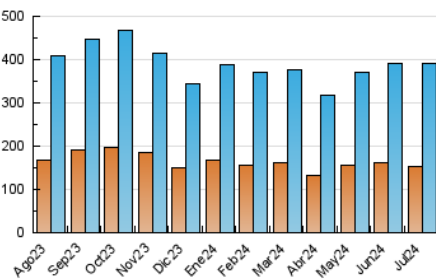

4.3 Por meses

N. únicos / Visitas (x 1000)