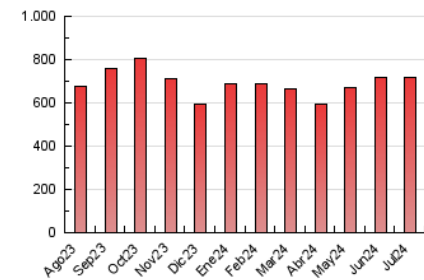

Páginas (x 1000)