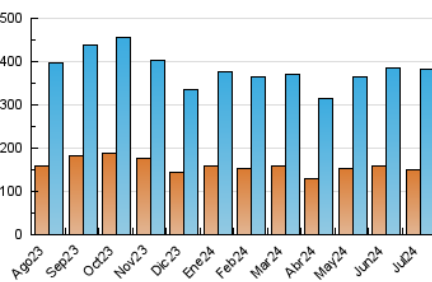

4.3 Por meses

N. únicos / Visitas (x 1000)