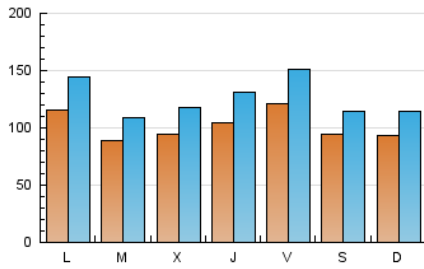

1. Cifras totales y promedios (Nacional e Internacional)

MES - AÑO	NAVEGADORES UNICOS	VISITAS	PAGINAS
Julio - 2024	152.596	389.807	719.761
PROMEDIO DIARIO	10.152	12.574	23.218
PROMEDIO LUNES-VIERNES	10.418	12.981	24.246
PROMEDIO SABADO-DOMINGO	9.388	11.406	20.262
PAGINAS / VISITAS	1,85		
DURACION MEDIA VISITAS	0:02:36		
TIEMPO INTERACCIÓN MEDIO	0:02:30		

2. Secciones (Nacional e Internacional)

	PAGINAS	%
HOME	197.131	27.39 %
RESTO	522.630	72.61 %

3. Por día del mes (Nacional e Internacional)

Día	N. únicos	Visitas	Páginas	Día	N. únicos	Visitas	Páginas	Día	N. únicos	Visitas	Páginas
1	12.609	16.079	34.087	11	8.897	11.313	19.721	21	14.644	18.037	31.337
2	9.276	11.491	20.547	12	8.780	10.902	21.065	22	13.402	16.618	32.089
3	7.618	9.762	18.449	13	7.087	8.684	15.698	23	10.072	12.544	22.576
4	8.890	11.083	21.132	14	6.548	8.077	15.169	24	10.022	12.383	22.681
5	11.053	13.890	25.581	15	8.333	10.386	19.692	25	9.899	12.685	24.241
6	8.459	10.305	18.362	16	7.065	8.603	14.870	26	13.827	17.626	33.009
7	9.320	10.973	19.715	17	14.474	18.113	31.210	27	8.037	9.805	18.035
8	12.827	15.677	31.083	18	14.015	17.466	29.394	28	6.771	8.495	15.560
9	9.786	11.863	22.340	19	14.952	18.176	33.960	29	10.534	13.258	26.459
10	7.713	9.354	17.845	20	14.237	16.868	28.219	30	8.140	10.030	18.454
								31	7.435	9.261	17.181

4. Gráficas (Nacional e Internacional)

4.1 Por día de la semana (promedio)

N. únicos / Visitas (x 100)

Páginas (x 100)

4.2 Por franja horaria (promedio)

Visitas_ (x 1000)

Páginas (x 1000)

4.3 Por meses