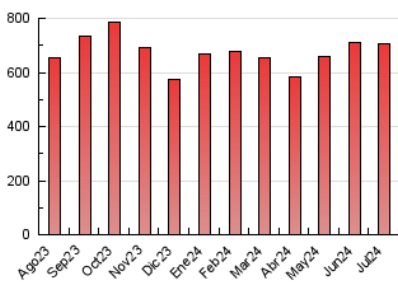

1. Cifras totales y promedios (Nacional)

MES - AÑO	NAVEGADORES UNICOS	VISITAS	PAGINAS
Julio - 2024	149.778	383.293	708.200
PROMEDIO DIARIO	9.981	12.364	22.845
PROMEDIO LUNES-VIERNES	10.242	12.764	23.855
PROMEDIO SABADO-DOMINGO	9.230	11.216	19.943
PAGINAS / VISITAS	1,85		
DURACION MEDIA VISITAS	0:02:36		
TIEMPO INTERACCIÓN MEDIO	0:02:31		

2. Secciones (Nacional)

	PAGINAS	%
HOME	193.647	27.34 %
RESTO	514.553	72.66 %

3. Por día del mes (Nacional)

Día	N. únicos	Visitas	Páginas	Día	N. únicos	Visitas	Páginas	Día	N. únicos	Visitas	Páginas
1	12.349	15.834	33.595	11	8.753	11.085	19.395	21	14.406	17.734	30.900
2	9.124	11.321	20.256	12	8.603	10.745	20.683	22	13.147	16.328	31.601
3	7.473	9.590	18.182	13	6.984	8.535	15.496	23	9.890	12.308	22.226
4	8.746	10.843	20.816	14	6.416	7.901	14.908	24	9.857	12.145	22.287
5	10.897	13.667	25.170	15	8.191	10.200	19.361	25	9.706	12.439	23.785
6	8.342	10.165	18.090	16	6.945	8.429	14.666	26	13.565	17.347	32.501
7	9.197	10.869	19.463	17	14.274	17.829	30.760	27	7.879	9.638	17.654
8	12.648	15.420	30.552	18	13.832	17.201	28.927	28	6.635	8.311	15.279
9	9.622	11.673	22.031	19	14.745	18.029	33.467	29	10.361	12.980	25.941
10	7.567	9.193	17.570	20	13.978	16.573	27.754	30	8.003	9.869	18.130
								31	7.265	9.092	16.754

4. Gráficas (Nacional)

4.1 Por día de la semana (promedio)

N. únicos / Visitas (x 100)

Páginas (x 100)

4.2 Por franja horaria (promedio)

Visitas_ (x 1000)

Páginas (x 1000)

4.3 Por meses

N. únicos / Visitas (x 1000)

Páginas (x 1000)

5. Observaciones

Este Medio Electrónico de Comunicación ha sido medido por la herramienta Google Analytics de Google (GA4)

6. Definiciones básicas (Para más información ver Normas Técnicas para el Control de los Medios Electrónicos de Comunicación)