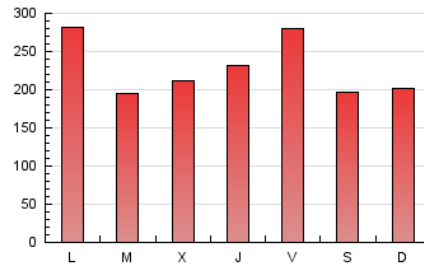

1. Cifras totales y promedios (Nacional)

MES - AÑO	NAVEGADORES UNICOS	VISITAS	PAGINAS
Julio - 2024	149.778	383.293	708.200
PROMEDIO DIARIO	9.981	12.364	22.845
PROMEDIO LUNES-VIERNES	10.242	12.764	23.855
PROMEDIO SABADO-DOMINGO	9.230	11.216	19.943
PAGINAS / VISITAS	1,85		
DURACION MEDIA VISITAS	0:02:36		
TIEMPO INTERACCIÓN MEDIO	0:02:31		

2. Secciones (Nacional)

	PAGINAS	%
HOME	193.647	27.34 %
RESTO	514.553	72.66 %

3. Por día del mes (Nacional)

Día	N. únicos	Visitas	Páginas	Día	N. únicos	Visitas	Páginas	Día	N. únicos	Visitas	Páginas
1	12.349	15.834	33.595	11	8.753	11.085	19.395	21	14.406	17.734	30.900
2	9.124	11.321	20.256	12	8.603	10.745	20.683	22	13.147	16.328	31.601
3	7.473	9.590	18.182	13	6.984	8.535	15.496	23	9.890	12.308	22.226
4	8.746	10.843	20.816	14	6.416	7.901	14.908	24	9.857	12.145	22.287
5	10.897	13.667	25.170	15	8.191	10.200	19.361	25	9.706	12.439	23.785
6	8.342	10.165	18.090	16	6.945	8.429	14.666	26	13.565	17.347	32.501
7	9.197	10.869	19.463	17	14.274	17.829	30.760	27	7.879	9.638	17.654
8	12.648	15.420	30.552	18	13.832	17.201	28.927	28	6.635	8.311	15.279
9	9.622	11.673	22.031	19	14.745	18.029	33.467	29	10.361	12.980	25.941
10	7.567	9.193	17.570	20	13.978	16.573	27.754	30	8.003	9.869	18.130
								31	7.265	9.092	16.754

4. Gráficas (Nacional)

4.1 Por día de la semana (promedio)

N. únicos / Visitas (x 100)

Páginas (x 100)

4.2 Por franja horaria (promedio)

Visitas_ (x 1000)

Páginas (x 1000)

4.3 Por meses