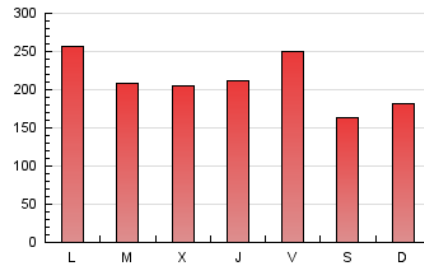

Páginas (x 100)