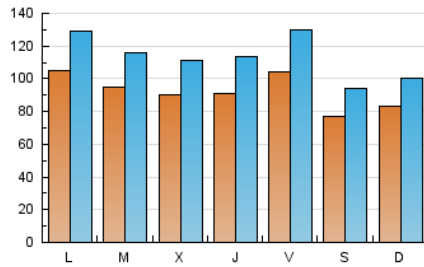

4. Gráficas (Nacional)

4.1 Por día de la semana (promedio)

N. únicos / Visitas (x 100)