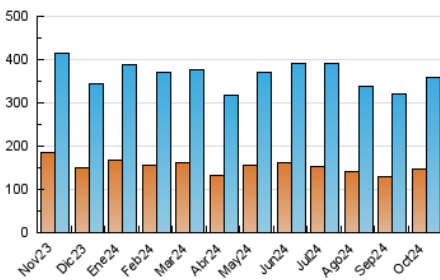

### 3. Por día del mes (Nacional e Internacional)

Día	N. únicos	Visitas	Páginas	Día	N. únicos	Visitas	Páginas	Día	N. únicos	Visitas	Páginas
1	8.024	9.761	19.137	11	12.190	15.100	29.064	21	9.806	12.264	24.634
2	7.803	9.696	18.777	12	11.233	13.323	22.231	22	14.284	16.881	28.354
3	6.632	8.418	15.926	13	9.553	11.667	20.926	23	12.088	14.607	25.314
4	8.042	10.223	19.910	14	9.962	12.090	25.122	24	11.842	14.631	26.077
5	5.954	7.391	12.945	15	8.799	11.294	20.777	25	12.585	15.376	29.659
6	8.348	10.010	18.322	16	8.338	10.154	19.190	26	7.978	9.971	17.681
7	9.282	11.550	22.926	17	8.171	10.068	18.380	27	7.761	9.484	16.009
8	9.333	11.545	20.475	18	9.482	11.969	22.730	28	13.709	16.507	31.683
9	9.969	12.317	23.669	19	6.164	7.605	13.413	29	7.699	9.419	16.923
10	9.678	11.855	22.800	20	8.096	9.844	18.345	30	7.445	9.751	16.950
								31	10.159	12.949	24.271

##### 4.1 Por día de la semana (promedio)

N. únicos / Visitas (x 100)

Páginas (x 100)

##### 4.2 Por franja horaria (promedio)

Visitas\_ (x 1000)

Páginas (x 1000)

##### 4.3 Por meses

N. únicos / Visitas (x 1000)

Páginas (x 1000)