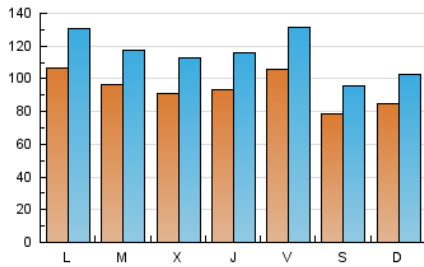

4. Gráficas (Nacional e Internacional)

4.1 Por día de la semana (promedio)

N. únicos / Visitas (x 100)