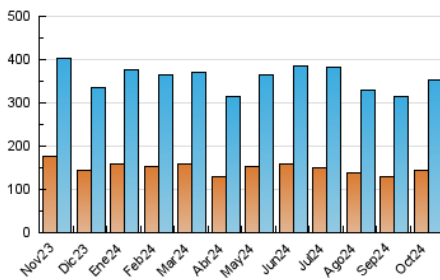

#### 3. Por día del mes (Nacional)

Día	N. únicos	Visitas	Páginas	Día	N. únicos	Visitas	Páginas	Día	N. únicos	Visitas	Páginas
<b>1</b>	7.910	9.590	18.917	<b>11</b>	11.990	14.926	28.659	<b>21</b>	9.623	12.068	24.267
<b>2</b>	7.699	9.555	18.559	<b>12</b>	11.081	13.110	21.930	<b>22</b>	14.027	16.578	27.998
<b>3</b>	6.529	8.293	15.688	<b>13</b>	9.374	11.414	20.594	<b>23</b>	11.880	14.380	24.915
<b>4</b>	7.946	10.079	19.575	<b>14</b>	9.815	11.932	24.700	<b>24</b>	11.652	14.428	25.740
<b>5</b>	5.869	7.256	12.750	<b>15</b>	8.669	11.156	20.549	<b>25</b>	12.371	15.243	29.310
<b>6</b>	8.236	9.854	18.013	<b>16</b>	8.237	10.014	18.929	<b>26</b>	7.858	9.833	17.383
<b>7</b>	9.171	11.398	22.652	<b>17</b>	8.014	9.872	18.082	<b>27</b>	7.643	9.301	15.819
<b>8</b>	9.217	11.382	20.221	<b>18</b>	9.312	11.793	22.389	<b>28</b>	13.538	16.336	31.306
<b>9</b>	9.835	12.183	23.282	<b>19</b>	6.044	7.474	13.203	<b>29</b>	7.556	9.245	16.566
<b>10</b>	9.541	11.692	22.149	<b>20</b>	7.970	9.705	18.042	<b>30</b>	7.307	9.572	16.672
								<b>31</b>	9.952	12.675	23.839

### 4.1 Por día de la semana (promedio)

N. únicos / Visitas (x 100)

Páginas (x 100)

### 4.2 Por franja horaria (promedio)

Visitas\_ (x 1000)

Páginas (x 1000)

### 4.3 Por meses

N. únicos / Visitas (x 1000)

Páginas (x 1000)