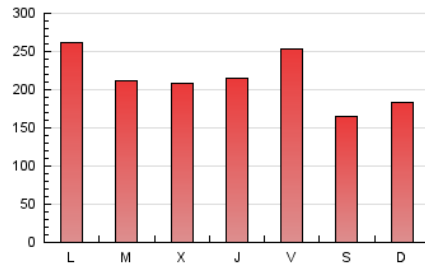

### 1. Cifras totales y promedios (Nacional e Internacional)

MES - AÑO	NAVEGADORES UNICOS	VISITAS	PAGINAS
Octubre - 2024	146.320	357.720	662.620
<b>PROMEDIO DIARIO</b>	<b>9.368</b>	<b>11.539</b>	<b>21.375</b>
<b>PROMEDIO LUNES-VIERNES</b>	9.797	12.105	22.728
<b>PROMEDIO SABADO-DOMINGO</b>	8.136	9.912	17.484
<b>PAGINAS / VISITAS</b>	1,85		
<b>DURACION MEDIA VISITAS</b>	0:02:39		
<b>TIEMPO INTERACCIÓN MEDIO</b>	0:02:23		

### 3. Por día del mes (Nacional e Internacional)

Día	N. únicos	Visitas	Páginas	Día	N. únicos	Visitas	Páginas	Día	N. únicos	Visitas	Páginas
1	8.024	9.761	19.137	11	12.190	15.100	29.064	21	9.806	12.264	24.634
2	7.803	9.696	18.777	12	11.233	13.323	22.231	22	14.284	16.881	28.354
3	6.632	8.418	15.926	13	9.553	11.667	20.926	23	12.088	14.607	25.314
4	8.042	10.223	19.910	14	9.962	12.090	25.122	24	11.842	14.631	26.077
5	5.954	7.391	12.945	15	8.799	11.294	20.777	25	12.585	15.376	29.659
6	8.348	10.010	18.322	16	8.338	10.154	19.190	26	7.978	9.971	17.681
7	9.282	11.550	22.926	17	8.171	10.068	18.380	27	7.761	9.484	16.009
8	9.333	11.545	20.475	18	9.482	11.969	22.730	28	13.709	16.507	31.683
9	9.969	12.317	23.669	19	6.164	7.605	13.413	29	7.699	9.419	16.923
10	9.678	11.855	22.800	20	8.096	9.844	18.345	30	7.445	9.751	16.950
								31	10.159	12.949	24.271

#### 4. Gráficas (Nacional e Internacional)

##### 4.1 Por día de la semana (promedio)

N. únicos / Visitas (x 100)

Páginas (x 100)