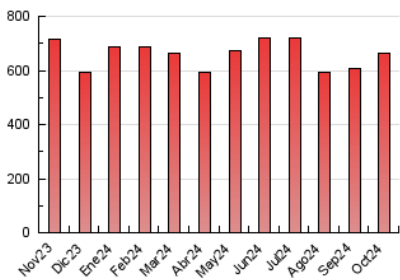

### 3. Por día del mes (Nacional e Internacional)

Día	N. únicos	Visitas	Páginas	Día	N. únicos	Visitas	Páginas	Día	N. únicos	Visitas	Páginas
1	8.024	9.761	19.137	11	12.190	15.100	29.064	21	9.806	12.264	24.634
2	7.803	9.696	18.777	12	11.233	13.323	22.231	22	14.284	16.881	28.354
3	6.632	8.418	15.926	13	9.553	11.667	20.926	23	12.088	14.607	25.314
4	8.042	10.223	19.910	14	9.962	12.090	25.122	24	11.842	14.631	26.077
5	5.954	7.391	12.945	15	8.799	11.294	20.777	25	12.585	15.376	29.659
6	8.348	10.010	18.322	16	8.338	10.154	19.190	26	7.978	9.971	17.681
7	9.282	11.550	22.926	17	8.171	10.068	18.380	27	7.761	9.484	16.009
8	9.333	11.545	20.475	18	9.482	11.969	22.730	28	13.709	16.507	31.683
9	9.969	12.317	23.669	19	6.164	7.605	13.413	29	7.699	9.419	16.923
10	9.678	11.855	22.800	20	8.096	9.844	18.345	30	7.445	9.751	16.950
								31	10.159	12.949	24.271

##### 4.1 Por día de la semana (promedio)

N. únicos / Visitas (x 100)

Páginas (x 100)

##### 4.2 Por franja horaria (promedio)

Visitas\_ (x 1000)

Páginas (x 1000)

##### 4.3 Por meses

N. únicos / Visitas (x 1000)

Páginas (x 1000)