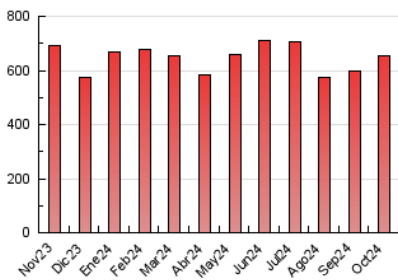

#### 3. Por día del mes (Nacional)

Día	N. únicos	Visitas	Páginas	Día	N. únicos	Visitas	Páginas	Día	N. únicos	Visitas	Páginas
<b>1</b>	7.910	9.590	18.917	<b>11</b>	11.990	14.926	28.659	<b>21</b>	9.623	12.068	24.267
<b>2</b>	7.699	9.555	18.559	<b>12</b>	11.081	13.110	21.930	<b>22</b>	14.027	16.578	27.998
<b>3</b>	6.529	8.293	15.688	<b>13</b>	9.374	11.414	20.594	<b>23</b>	11.880	14.380	24.915
<b>4</b>	7.946	10.079	19.575	<b>14</b>	9.815	11.932	24.700	<b>24</b>	11.652	14.428	25.740
<b>5</b>	5.869	7.256	12.750	<b>15</b>	8.669	11.156	20.549	<b>25</b>	12.371	15.243	29.310
<b>6</b>	8.236	9.854	18.013	<b>16</b>	8.237	10.014	18.929	<b>26</b>	7.858	9.833	17.383
<b>7</b>	9.171	11.398	22.652	<b>17</b>	8.014	9.872	18.082	<b>27</b>	7.643	9.301	15.819
<b>8</b>	9.217	11.382	20.221	<b>18</b>	9.312	11.793	22.389	<b>28</b>	13.538	16.336	31.306
<b>9</b>	9.835	12.183	23.282	<b>19</b>	6.044	7.474	13.203	<b>29</b>	7.556	9.245	16.566
<b>10</b>	9.541	11.692	22.149	<b>20</b>	7.970	9.705	18.042	<b>30</b>	7.307	9.572	16.672
								<b>31</b>	9.952	12.675	23.839

### 4.1 Por día de la semana (promedio)

N. únicos / Visitas (x 100)

Páginas (x 100)

### 4.2 Por franja horaria (promedio)

Visitas\_ (x 1000)

Páginas (x 1000)

### 4.3 Por meses

N. únicos / Visitas (x 1000)

Páginas (x 1000)