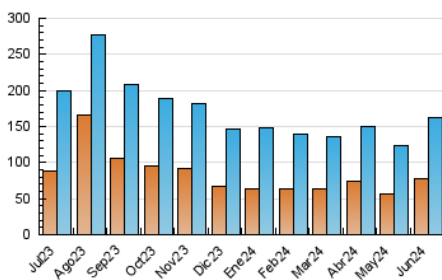

### 3. Por día del mes (Nacional e Internacional)

Día	N. únicos	Visitas	Páginas	Día	N. únicos	Visitas	Páginas	Día	N. únicos	Visitas	Páginas
<b>1</b>	2.596	3.171	5.488	<b>11</b>	4.798	5.558	9.639	<b>21</b>	3.539	4.178	7.675
<b>2</b>	3.603	4.237	6.887	<b>12</b>	5.376	6.492	11.088	<b>22</b>	4.393	4.984	7.708
<b>3</b>	3.515	4.135	7.572	<b>13</b>	10.256	11.921	17.835	<b>23</b>	2.997	3.468	5.809
<b>4</b>	3.459	4.207	7.698	<b>14</b>	6.430	7.441	12.485	<b>24</b>	5.832	6.756	10.567
<b>5</b>	3.363	4.101	7.307	<b>15</b>	3.343	3.966	7.085	<b>25</b>	5.346	6.348	10.481
<b>6</b>	5.444	6.334	10.466	<b>16</b>	3.192	3.778	7.092	<b>26</b>	5.779	6.819	10.629
<b>7</b>	4.073	4.812	8.453	<b>17</b>	5.095	6.217	10.667	<b>27</b>	6.007	7.100	11.506
<b>8</b>	3.043	3.666	6.359	<b>18</b>	8.239	9.343	13.380	<b>28</b>	6.298	7.369	12.535
<b>9</b>	2.503	3.176	5.645	<b>19</b>	5.284	6.122	9.932	<b>29</b>	4.114	4.815	8.676
<b>10</b>	3.565	4.213	10.155	<b>20</b>	3.661	4.399	8.366	<b>30</b>	2.718	3.302	5.750

#### 4.1 Por día de la semana (promedio)

N. únicos / Visitas (x 100)

Páginas (x 100)

#### 4.2 Por franja horaria (promedio)

Visitas\_ (x 1000)

Páginas (x 1000)

#### 4.3 Por meses

N. únicos / Visitas (x 1000)

Páginas (x 1000)