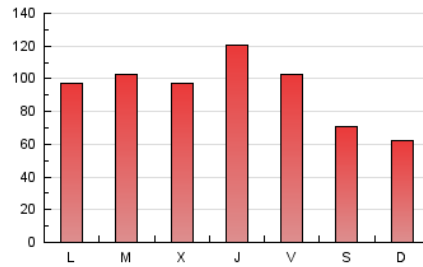

Páginas (x 100)