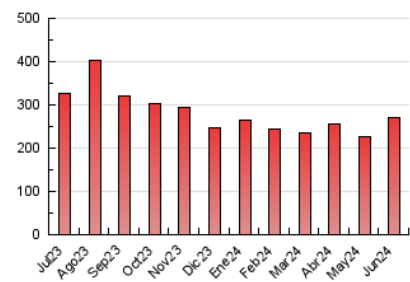

#### 3. Por día del mes (Nacional)

Día	N. únicos	Visitas	Páginas	Día	N. únicos	Visitas	Páginas	Día	N. únicos	Visitas	Páginas
<b>1</b>	2.555	3.119	5.417	<b>11</b>	4.734	5.492	9.504	<b>21</b>	3.486	4.099	7.581
<b>2</b>	3.550	4.166	6.766	<b>12</b>	5.303	6.390	10.975	<b>22</b>	4.335	4.908	7.605
<b>3</b>	3.440	4.078	7.397	<b>13</b>	10.133	11.796	17.667	<b>23</b>	2.954	3.396	5.750
<b>4</b>	3.409	4.132	7.567	<b>14</b>	6.344	7.350	12.323	<b>24</b>	5.742	6.653	10.405
<b>5</b>	3.296	4.016	7.197	<b>15</b>	3.296	3.894	7.000	<b>25</b>	5.287	6.277	10.383
<b>6</b>	5.358	6.227	10.312	<b>16</b>	3.138	3.698	6.998	<b>26</b>	5.705	6.727	10.514
<b>7</b>	4.013	4.720	8.348	<b>17</b>	5.011	6.112	10.520	<b>27</b>	5.933	7.000	11.383
<b>8</b>	2.993	3.610	6.272	<b>18</b>	8.178	9.271	13.283	<b>28</b>	6.212	7.274	12.392
<b>9</b>	2.464	3.129	5.563	<b>19</b>	5.224	6.048	9.834	<b>29</b>	4.037	4.729	8.157
<b>10</b>	3.473	4.143	8.735	<b>20</b>	3.601	4.341	8.190	<b>30</b>	2.666	3.256	5.663

#### 4.1 Por día de la semana (promedio)

N. únicos / Visitas (x 100)

Páginas (x 100)

#### 4.2 Por franja horaria (promedio)

Visitas\_ (x 1000)

Páginas (x 1000)

#### 4.3 Por meses

N. únicos / Visitas (x 1000)

Páginas (x 1000)