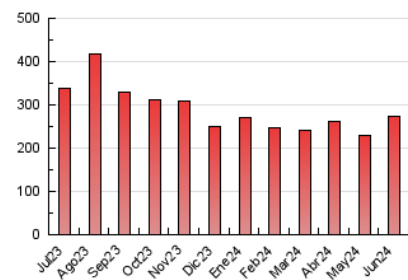

### 3. Por día del mes (Nacional e Internacional)

Día	N. únicos	Visitas	Páginas	Día	N. únicos	Visitas	Páginas	Día	N. únicos	Visitas	Páginas
<b>1</b>	2.596	3.171	5.488	<b>11</b>	4.798	5.558	9.639	<b>21</b>	3.539	4.178	7.675
<b>2</b>	3.603	4.237	6.887	<b>12</b>	5.376	6.492	11.088	<b>22</b>	4.393	4.984	7.708
<b>3</b>	3.515	4.135	7.572	<b>13</b>	10.256	11.921	17.835	<b>23</b>	2.997	3.468	5.809
<b>4</b>	3.459	4.207	7.698	<b>14</b>	6.430	7.441	12.485	<b>24</b>	5.832	6.756	10.567
<b>5</b>	3.363	4.101	7.307	<b>15</b>	3.343	3.966	7.085	<b>25</b>	5.346	6.348	10.481
<b>6</b>	5.444	6.334	10.466	<b>16</b>	3.192	3.778	7.092	<b>26</b>	5.779	6.819	10.629
<b>7</b>	4.073	4.812	8.453	<b>17</b>	5.095	6.217	10.667	<b>27</b>	6.007	7.100	11.506
<b>8</b>	3.043	3.666	6.359	<b>18</b>	8.239	9.343	13.380	<b>28</b>	6.298	7.369	12.535
<b>9</b>	2.503	3.176	5.645	<b>19</b>	5.284	6.122	9.932	<b>29</b>	4.114	4.815	8.676
<b>10</b>	3.565	4.213	10.155	<b>20</b>	3.661	4.399	8.366	<b>30</b>	2.718	3.302	5.750

#### 4.1 Por día de la semana (promedio)

N. únicos / Visitas (x 100)

Páginas (x 100)

#### 4.2 Por franja horaria (promedio)

Visitas\_ (x 1000)

Páginas (x 1000)

#### 4.3 Por meses

N. únicos / Visitas (x 1000)

Páginas (x 1000)