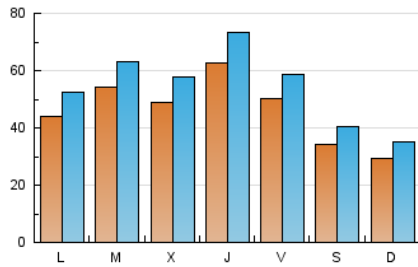

4. Gráficas (Nacional)

4.1 Por día de la semana (promedio)

N. únicos / Visitas (x 100)