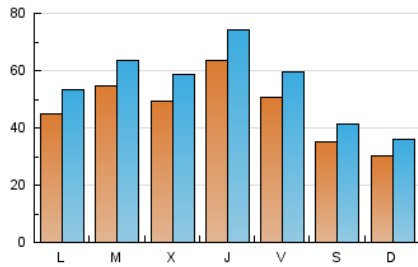

4. Gráficas (Nacional e Internacional)

4.1 Por día de la semana (promedio)

N. únicos / Visitas (x 100)