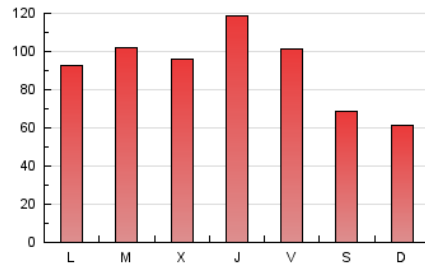

Páginas (x 100)