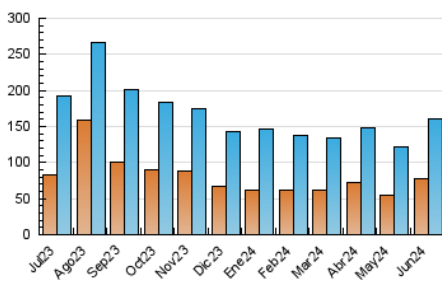

#### 3. Por día del mes (Nacional)

Día	N. únicos	Visitas	Páginas	Día	N. únicos	Visitas	Páginas	Día	N. únicos	Visitas	Páginas
<b>1</b>	2.555	3.119	5.417	<b>11</b>	4.734	5.492	9.504	<b>21</b>	3.486	4.099	7.581
<b>2</b>	3.550	4.166	6.766	<b>12</b>	5.303	6.390	10.975	<b>22</b>	4.335	4.908	7.605
<b>3</b>	3.440	4.078	7.397	<b>13</b>	10.133	11.796	17.667	<b>23</b>	2.954	3.396	5.750
<b>4</b>	3.409	4.132	7.567	<b>14</b>	6.344	7.350	12.323	<b>24</b>	5.742	6.653	10.405
<b>5</b>	3.296	4.016	7.197	<b>15</b>	3.296	3.894	7.000	<b>25</b>	5.287	6.277	10.383
<b>6</b>	5.358	6.227	10.312	<b>16</b>	3.138	3.698	6.998	<b>26</b>	5.705	6.727	10.514
<b>7</b>	4.013	4.720	8.348	<b>17</b>	5.011	6.112	10.520	<b>27</b>	5.933	7.000	11.383
<b>8</b>	2.993	3.610	6.272	<b>18</b>	8.178	9.271	13.283	<b>28</b>	6.212	7.274	12.392
<b>9</b>	2.464	3.129	5.563	<b>19</b>	5.224	6.048	9.834	<b>29</b>	4.037	4.729	8.157
<b>10</b>	3.473	4.143	8.735	<b>20</b>	3.601	4.341	8.190	<b>30</b>	2.666	3.256	5.663

#### 4.1 Por día de la semana (promedio)

N. únicos / Visitas (x 100)

Páginas (x 100)

#### 4.2 Por franja horaria (promedio)

Visitas\_ (x 1000)

Páginas (x 1000)

#### 4.3 Por meses

N. únicos / Visitas (x 1000)

Páginas (x 1000)