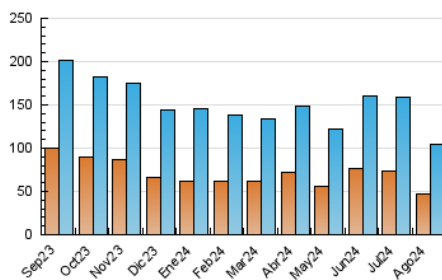

1. Cifras totales y promedios (Nacional)

MES - AÑO	NAVEGADORES UNICOS	VISITAS	PAGINAS
Agosto - 2024	47.722	104.391	185.966
PROMEDIO DIARIO	2.749	3.367	5.999
PROMEDIO LUNES-VIERNES	2.829	3.479	6.211
PROMEDIO SABADO-DOMINGO	2.553	3.095	5.480
PAGINAS / VISITAS	1,78		
DURACION MEDIA VISITAS	0:02:25		
TIEMPO INTERACCIÓN MEDIO	0:01:44		

2. Secciones (Nacional)

	PAGINAS	%
HOME	27.128	14.59 %
RESTO	158.838	85.41 %

3. Por día del mes (Nacional)

Día	N. únicos	Visitas	Páginas	Día	N. únicos	Visitas	Páginas	Día	N. únicos	Visitas	Páginas
1	5.807	6.671	10.314	11	2.079	2.577	4.781	21	2.427	3.034	5.498
2	3.943	4.624	8.103	12	2.435	3.015	5.658	22	3.105	3.726	6.636
3	4.104	4.774	7.364	13	2.055	2.624	5.585	23	2.944	3.558	5.882
4	2.337	2.877	5.350	14	1.960	2.537	4.901	24	1.804	2.288	4.127
5	2.621	3.288	6.173	15	2.550	3.038	5.068	25	1.968	2.531	4.573
6	2.739	3.407	6.039	16	1.830	2.369	4.859	26	5.597	6.602	11.500
7	2.434	3.086	5.345	17	1.602	2.003	4.152	27	-	-	-
8	2.481	3.187	5.533	18	3.178	3.737	6.271	28	2.681	3.505	6.418
9	2.689	3.469	5.598	19	2.341	2.833	5.543	29	2.496	3.248	6.624
10	2.058	2.578	5.318	20	2.061	2.593	5.344	30	4.748	5.778	10.027
								31	3.844	4.493	7.382

4. Gráficas (Nacional)

4.1 Por día de la semana (promedio)

N. únicos / Visitas (x 100)

Páginas (x 100)

4.2 Por franja horaria (promedio)

Visitas_ (x 1000)

Páginas (x 1000)

4.3 Por meses

N. únicos / Visitas (x 1000)

Páginas (x 1000)

5. Observaciones

Este Medio Electrónico de Comunicación ha sido medido por la herramienta Google Analytics de Google (GA4).

Nota: Debido a un fallo técnico en la herramienta de medición, no relacionado con OJD interactiva, los datos del 27/08/2024 pueden estar incompletos.