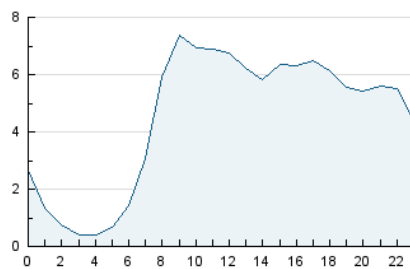

2. Secciones (Nacional)

	PAGINAS	%
HOME	27.128	14.59 %
RESTO	158.838	85.41 %

3. Por día del mes (Nacional)

Día	N. únicos	Visitas	Páginas	Día	N. únicos	Visitas	Páginas	Día	N. únicos	Visitas	Páginas
1	5.807	6.671	10.314	11	2.079	2.577	4.781	21	2.427	3.034	5.498
2	3.943	4.624	8.103	12	2.435	3.015	5.658	22	3.105	3.726	6.636
3	4.104	4.774	7.364	13	2.055	2.624	5.585	23	2.944	3.558	5.882
4	2.337	2.877	5.350	14	1.960	2.537	4.901	24	1.804	2.288	4.127
5	2.621	3.288	6.173	15	2.550	3.038	5.068	25	1.968	2.531	4.573
6	2.739	3.407	6.039	16	1.830	2.369	4.859	26	5.597	6.602	11.500
7	2.434	3.086	5.345	17	1.602	2.003	4.152	27	-	-	-
8	2.481	3.187	5.533	18	3.178	3.737	6.271	28	2.681	3.505	6.418
9	2.689	3.469	5.598	19	2.341	2.833	5.543	29	2.496	3.248	6.624
10	2.058	2.578	5.318	20	2.061	2.593	5.344	30	4.748	5.778	10.027
								31	3.844	4.493	7.382

4. Gráficas (Nacional)

4.1 Por día de la semana (promedio)

N. únicos / Visitas (x 100)

Páginas (x 100)

4.2 Por franja horaria (promedio)

Visitas_ (x 1000)

Páginas (x 1000)

4.3 Por meses

N. únicos / Visitas (x 1000)

Páginas (x 1000)

5. Observaciones

Este Medio Electrónico de Comunicación ha sido medido por la herramienta Google Analytics de Google (GA4).

Nota: Debido a un fallo técnico en la herramienta de medición, no relacionado con OJD interactiva, los datos del 27/08/2024 pueden estar incompletos.