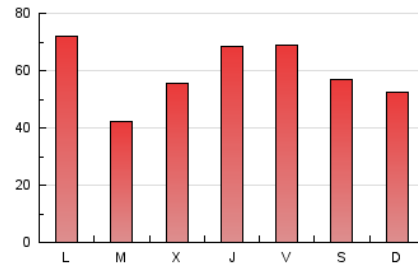

1. Cifras totales y promedios (Nacional)

MES - AÑO	NAVEGADORES UNICOS	VISITAS	PAGINAS
Agosto - 2024	47.722	104.391	185.966
PROMEDIO DIARIO	2.749	3.367	5.999
PROMEDIO LUNES-VIERNES	2.829	3.479	6.211
PROMEDIO SABADO-DOMINGO	2.553	3.095	5.480
PAGINAS / VISITAS	1,78		
DURACION MEDIA VISITAS	0:02:25		
TIEMPO INTERACCIÓN MEDIO	0:01:44		

2. Secciones (Nacional)

	PAGINAS	%
HOME	27.128	14.59 %
RESTO	158.838	85.41 %

3. Por día del mes (Nacional)

Día	N. únicos	Visitas	Páginas	Día	N. únicos	Visitas	Páginas	Día	N. únicos	Visitas	Páginas
1	5.807	6.671	10.314	11	2.079	2.577	4.781	21	2.427	3.034	5.498
2	3.943	4.624	8.103	12	2.435	3.015	5.658	22	3.105	3.726	6.636
3	4.104	4.774	7.364	13	2.055	2.624	5.585	23	2.944	3.558	5.882
4	2.337	2.877	5.350	14	1.960	2.537	4.901	24	1.804	2.288	4.127
5	2.621	3.288	6.173	15	2.550	3.038	5.068	25	1.968	2.531	4.573
6	2.739	3.407	6.039	16	1.830	2.369	4.859	26	5.597	6.602	11.500
7	2.434	3.086	5.345	17	1.602	2.003	4.152	27	-	-	-
8	2.481	3.187	5.533	18	3.178	3.737	6.271	28	2.681	3.505	6.418
9	2.689	3.469	5.598	19	2.341	2.833	5.543	29	2.496	3.248	6.624
10	2.058	2.578	5.318	20	2.061	2.593	5.344	30	4.748	5.778	10.027
								31	3.844	4.493	7.382

4. Gráficas (Nacional)

4.1 Por día de la semana (promedio)

N. únicos / Visitas (x 100)

Páginas (x 100)

4.2 Por franja horaria (promedio)

Visitas_ (x 1000)

Páginas (x 1000)

4.3 Por meses