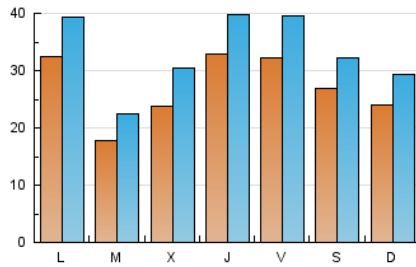

1. Cifras totales y promedios (Nacional)

MES - AÑO	NAVEGADORES UNICOS	VISITAS	PAGINAS
Agosto - 2024	47.722	104.391	185.966
PROMEDIO DIARIO	2.749	3.367	5.999
PROMEDIO LUNES-VIERNES	2.829	3.479	6.211
PROMEDIO SABADO-DOMINGO	2.553	3.095	5.480
PAGINAS / VISITAS	1,78		
DURACION MEDIA VISITAS	0:02:25		
TIEMPO INTERACCIÓN MEDIO	0:01:44		

2. Secciones (Nacional)

	PAGINAS	%
HOME	27.128	14.59 %
RESTO	158.838	85.41 %

3. Por día del mes (Nacional)

Día	N. únicos	Visitas	Páginas	Día	N. únicos	Visitas	Páginas	Día	N. únicos	Visitas	Páginas
1	5.807	6.671	10.314	11	2.079	2.577	4.781	21	2.427	3.034	5.498
2	3.943	4.624	8.103	12	2.435	3.015	5.658	22	3.105	3.726	6.636
3	4.104	4.774	7.364	13	2.055	2.624	5.585	23	2.944	3.558	5.882
4	2.337	2.877	5.350	14	1.960	2.537	4.901	24	1.804	2.288	4.127
5	2.621	3.288	6.173	15	2.550	3.038	5.068	25	1.968	2.531	4.573
6	2.739	3.407	6.039	16	1.830	2.369	4.859	26	5.597	6.602	11.500
7	2.434	3.086	5.345	17	1.602	2.003	4.152	27	-	-	-
8	2.481	3.187	5.533	18	3.178	3.737	6.271	28	2.681	3.505	6.418
9	2.689	3.469	5.598	19	2.341	2.833	5.543	29	2.496	3.248	6.624
10	2.058	2.578	5.318	20	2.061	2.593	5.344	30	4.748	5.778	10.027
								31	3.844	4.493	7.382

4. Gráficas (Nacional)

4.1 Por día de la semana (promedio)

N. únicos / Visitas (x 100)

Páginas (x 100)

4.2 Por franja horaria (promedio)

Visitas_ (x 1000)

Páginas (x 1000)

4.3 Por meses

N. únicos / Visitas (x 1000)

Páginas (x 1000)

5. Observaciones

Este Medio Electrónico de Comunicación ha sido medido por la herramienta Google Analytics de Google (GA4).

Nota: Debido a un fallo técnico en la herramienta de medición, no relacionado con OJD interactiva, los datos del 27/08/2024 pueden estar incompletos.