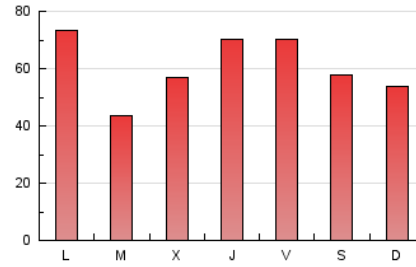

1. Cifras totales y promedios (Nacional e Internacional)

MES - AÑO	NAVEGADORES UNICOS	VISITAS	PAGINAS
Agosto - 2024	48.757	106.581	190.213
PROMEDIO DIARIO	2.809	3.438	6.136
PROMEDIO LUNES-VIERNES	2.891	3.552	6.353
PROMEDIO SABADO-DOMINGO	2.608	3.160	5.604
PAGINAS / VISITAS	1,78		
DURACION MEDIA VISITAS	0:02:25		
TIEMPO INTERACCIÓN MEDIO	0:01:44		

2. Secciones (Nacional e Internacional)

	PAGINAS	%
HOME	27.915	14.68 %
RESTO	162.298	85.32 %

3. Por día del mes (Nacional e Internacional)

Día	N. únicos	Visitas	Páginas	Día	N. únicos	Visitas	Páginas	Día	N. únicos	Visitas	Páginas
1	5.873	6.762	10.430	11	2.129	2.640	4.869	21	2.488	3.069	5.719
2	4.017	4.725	8.236	12	2.493	3.082	5.766	22	3.186	3.805	7.190
3	4.185	4.860	7.488	13	2.116	2.705	5.700	23	3.012	3.628	5.991
4	2.403	2.961	5.503	14	2.016	2.607	5.022	24	1.836	2.324	4.272
5	2.687	3.365	6.320	15	2.626	3.123	5.194	25	2.026	2.602	4.713
6	2.798	3.470	6.144	16	1.877	2.425	4.949	26	5.709	6.751	11.696
7	2.496	3.166	5.460	17	1.641	2.049	4.225	27	317	373	34
8	2.527	3.241	5.631	18	3.248	3.827	6.407	28	2.721	3.570	6.530
9	2.748	3.525	5.723	19	2.391	2.900	5.637	29	2.541	3.301	6.731
10	2.107	2.635	5.417	20	2.118	2.662	5.478	30	4.840	5.884	10.192
								31	3.897	4.544	7.546

4. Gráficas (Nacional e Internacional)

4.1 Por día de la semana (promedio)

N. únicos / Visitas (x 100)

Páginas (x 100)

4.2 Por franja horaria (promedio)

Visitas_ (x 1000)

Páginas (x 1000)

4.3 Por meses