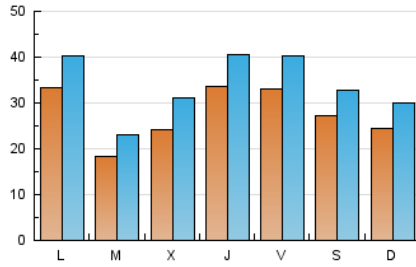

1. Cifras totales y promedios (Nacional e Internacional)

MES - AÑO	NAVEGADORES UNICOS	VISITAS	PAGINAS
Agosto - 2024	48.757	106.581	190.213
PROMEDIO DIARIO	2.809	3.438	6.136
PROMEDIO LUNES-VIERNES	2.891	3.552	6.353
PROMEDIO SABADO-DOMINGO	2.608	3.160	5.604
PAGINAS / VISITAS	1,78		
DURACION MEDIA VISITAS	0:02:25		
TIEMPO INTERACCIÓN MEDIO	0:01:44		

2. Secciones (Nacional e Internacional)

	PAGINAS	%
HOME	27.915	14.68 %
RESTO	162.298	85.32 %

3. Por día del mes (Nacional e Internacional)

Día	N. únicos	Visitas	Páginas	Día	N. únicos	Visitas	Páginas	Día	N. únicos	Visitas	Páginas
1	5.873	6.762	10.430	11	2.129	2.640	4.869	21	2.488	3.069	5.719
2	4.017	4.725	8.236	12	2.493	3.082	5.766	22	3.186	3.805	7.190
3	4.185	4.860	7.488	13	2.116	2.705	5.700	23	3.012	3.628	5.991
4	2.403	2.961	5.503	14	2.016	2.607	5.022	24	1.836	2.324	4.272
5	2.687	3.365	6.320	15	2.626	3.123	5.194	25	2.026	2.602	4.713
6	2.798	3.470	6.144	16	1.877	2.425	4.949	26	5.709	6.751	11.696
7	2.496	3.166	5.460	17	1.641	2.049	4.225	27	317	373	34
8	2.527	3.241	5.631	18	3.248	3.827	6.407	28	2.721	3.570	6.530
9	2.748	3.525	5.723	19	2.391	2.900	5.637	29	2.541	3.301	6.731
10	2.107	2.635	5.417	20	2.118	2.662	5.478	30	4.840	5.884	10.192
								31	3.897	4.544	7.546

4. Gráficas (Nacional e Internacional)

4.1 Por día de la semana (promedio)

N. únicos / Visitas (x 100)

Páginas (x 100)

4.2 Por franja horaria (promedio)

Visitas_ (x 1000)

Páginas (x 1000)

4.3 Por meses