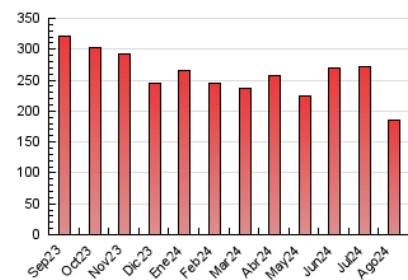

1. Cifras totales y promedios (Nacional)

MES - AÑO	NAVEGADORES UNICOS	VISITAS	PAGINAS
Agosto - 2024	47.722	104.391	185.966
PROMEDIO DIARIO	2.749	3.367	5.999
PROMEDIO LUNES-VIERNES	2.829	3.479	6.211
PROMEDIO SABADO-DOMINGO	2.553	3.095	5.480
PAGINAS / VISITAS	1,78		
DURACION MEDIA VISITAS	0:02:25		
TIEMPO INTERACCIÓN MEDIO	0:01:44		

2. Secciones (Nacional)

	PAGINAS	%
HOME	27.128	14.59 %
RESTO	158.838	85.41 %

3. Por día del mes (Nacional)

Día	N. únicos	Visitas	Páginas	Día	N. únicos	Visitas	Páginas	Día	N. únicos	Visitas	Páginas
1	5.807	6.671	10.314	11	2.079	2.577	4.781	21	2.427	3.034	5.498
2	3.943	4.624	8.103	12	2.435	3.015	5.658	22	3.105	3.726	6.636
3	4.104	4.774	7.364	13	2.055	2.624	5.585	23	2.944	3.558	5.882
4	2.337	2.877	5.350	14	1.960	2.537	4.901	24	1.804	2.288	4.127
5	2.621	3.288	6.173	15	2.550	3.038	5.068	25	1.968	2.531	4.573
6	2.739	3.407	6.039	16	1.830	2.369	4.859	26	5.597	6.602	11.500
7	2.434	3.086	5.345	17	1.602	2.003	4.152	27	-	-	-
8	2.481	3.187	5.533	18	3.178	3.737	6.271	28	2.681	3.505	6.418
9	2.689	3.469	5.598	19	2.341	2.833	5.543	29	2.496	3.248	6.624
10	2.058	2.578	5.318	20	2.061	2.593	5.344	30	4.748	5.778	10.027
								31	3.844	4.493	7.382

4. Gráficas (Nacional)

4.1 Por día de la semana (promedio)

N. únicos / Visitas (x 100)

Páginas (x 100)

4.2 Por franja horaria (promedio)

Visitas_ (x 1000)

Páginas (x 1000)

4.3 Por meses

N. únicos / Visitas (x 1000)

Páginas (x 1000)

5. Observaciones

Este Medio Electrónico de Comunicación ha sido medido por la herramienta Google Analytics de Google (GA4).

Nota: Debido a un fallo técnico en la herramienta de medición, no relacionado con OJD interactiva, los datos del 27/08/2024 pueden estar incompletos.