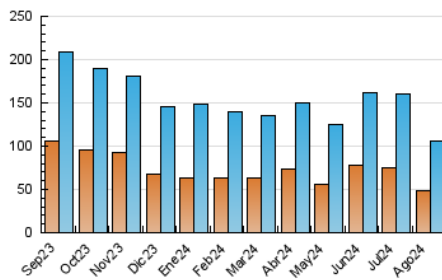

4.3 Por meses

N. únicos / Visitas (x 1000)