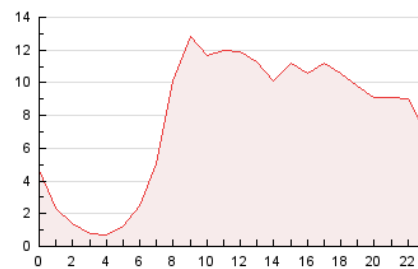

2. Secciones (Nacional)

	PAGINAS	%
HOME	27.128	14.59 %
RESTO	158.838	85.41 %

3. Por día del mes (Nacional)

Día	N. únicos	Visitas	Páginas	Día	N. únicos	Visitas	Páginas	Día	N. únicos	Visitas	Páginas
1	5.807	6.671	10.314	11	2.079	2.577	4.781	21	2.427	3.034	5.498
2	3.943	4.624	8.103	12	2.435	3.015	5.658	22	3.105	3.726	6.636
3	4.104	4.774	7.364	13	2.055	2.624	5.585	23	2.944	3.558	5.882
4	2.337	2.877	5.350	14	1.960	2.537	4.901	24	1.804	2.288	4.127
5	2.621	3.288	6.173	15	2.550	3.038	5.068	25	1.968	2.531	4.573
6	2.739	3.407	6.039	16	1.830	2.369	4.859	26	5.597	6.602	11.500
7	2.434	3.086	5.345	17	1.602	2.003	4.152	27	-	-	-
8	2.481	3.187	5.533	18	3.178	3.737	6.271	28	2.681	3.505	6.418
9	2.689	3.469	5.598	19	2.341	2.833	5.543	29	2.496	3.248	6.624
10	2.058	2.578	5.318	20	2.061	2.593	5.344	30	4.748	5.778	10.027
								31	3.844	4.493	7.382

4. Gráficas (Nacional)

4.1 Por día de la semana (promedio)

N. únicos / Visitas (x 100)

Páginas (x 100)

4.2 Por franja horaria (promedio)

Visitas_ (x 1000)

Páginas (x 1000)

4.3 Por meses

N. únicos / Visitas (x 1000)

Páginas (x 1000)

5. Observaciones

Este Medio Electrónico de Comunicación ha sido medido por la herramienta Google Analytics de Google (GA4).

Nota: Debido a un fallo técnico en la herramienta de medición, no relacionado con OJD interactiva, los datos del 27/08/2024 pueden estar incompletos.