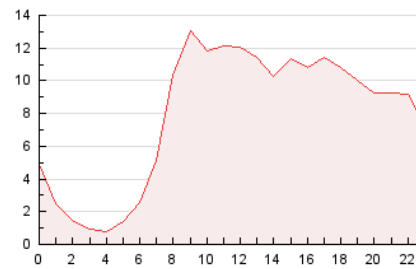

2. Secciones (Nacional e Internacional)

	PAGINAS	%
HOME	27.915	14.68 %
RESTO	162.298	85.32 %

3. Por día del mes (Nacional e Internacional)

Día	N. únicos	Visitas	Páginas	Día	N. únicos	Visitas	Páginas	Día	N. únicos	Visitas	Páginas
1	5.873	6.762	10.430	11	2.129	2.640	4.869	21	2.488	3.069	5.719
2	4.017	4.725	8.236	12	2.493	3.082	5.766	22	3.186	3.805	7.190
3	4.185	4.860	7.488	13	2.116	2.705	5.700	23	3.012	3.628	5.991
4	2.403	2.961	5.503	14	2.016	2.607	5.022	24	1.836	2.324	4.272
5	2.687	3.365	6.320	15	2.626	3.123	5.194	25	2.026	2.602	4.713
6	2.798	3.470	6.144	16	1.877	2.425	4.949	26	5.709	6.751	11.696
7	2.496	3.166	5.460	17	1.641	2.049	4.225	27	317	373	34
8	2.527	3.241	5.631	18	3.248	3.827	6.407	28	2.721	3.570	6.530
9	2.748	3.525	5.723	19	2.391	2.900	5.637	29	2.541	3.301	6.731
10	2.107	2.635	5.417	20	2.118	2.662	5.478	30	4.840	5.884	10.192
								31	3.897	4.544	7.546

4. Gráficas (Nacional e Internacional)

4.1 Por día de la semana (promedio)

N. únicos / Visitas (x 100)

Páginas (x 100)

4.2 Por franja horaria (promedio)

Visitas_ (x 1000)

Páginas (x 1000)

4.3 Por meses