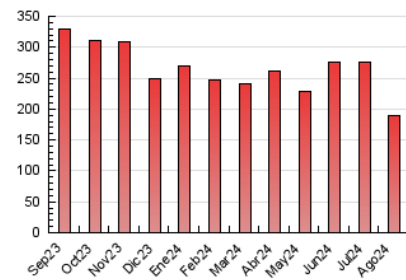

Páginas (x 1000)