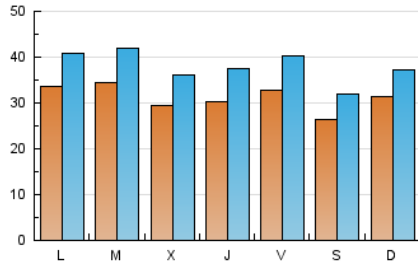

4. Gráficas (Nacional)

4.1 Por día de la semana (promedio)

N. únicos / Visitas (x 100)