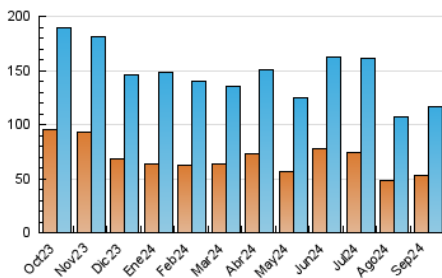

### 3. Por día del mes (Nacional e Internacional)

Día	N. únicos	Visitas	Páginas	Día	N. únicos	Visitas	Páginas	Día	N. únicos	Visitas	Páginas
<b>1</b>	2.604	3.282	5.751	<b>11</b>	3.061	3.715	6.581	<b>21</b>	2.632	3.264	6.577
<b>2</b>	3.136	3.973	7.810	<b>12</b>	3.364	4.143	7.497	<b>22</b>	2.272	2.803	5.313
<b>3</b>	3.884	4.714	8.432	<b>13</b>	2.907	3.424	6.516	<b>23</b>	3.030	3.660	7.270
<b>4</b>	2.809	3.528	6.337	<b>14</b>	2.853	3.387	5.697	<b>24</b>	3.348	4.163	8.004
<b>5</b>	2.972	3.697	7.193	<b>15</b>	2.676	3.142	5.209	<b>25</b>	2.986	3.628	6.520
<b>6</b>	3.639	4.414	8.020	<b>16</b>	3.443	4.107	7.020	<b>26</b>	2.950	3.689	6.571
<b>7</b>	2.915	3.487	6.039	<b>17</b>	3.678	4.458	7.471	<b>27</b>	3.072	3.771	7.211
<b>8</b>	5.814	6.652	9.526	<b>18</b>	3.059	3.761	6.567	<b>28</b>	2.280	2.774	5.080
<b>9</b>	3.309	4.004	7.426	<b>19</b>	3.089	3.774	6.879	<b>29</b>	2.545	3.065	5.519
<b>10</b>	3.096	3.730	6.908	<b>20</b>	3.713	4.715	8.073	<b>30</b>	4.098	5.002	9.251

#### 4.1 Por día de la semana (promedio)

N. únicos / Visitas (x 100)

Páginas (x 100)

#### 4.2 Por franja horaria (promedio)

Visitas\_ (x 1000)

Páginas (x 1000)

#### 4.3 Por meses

N. únicos / Visitas (x 1000)

Páginas (x 1000)