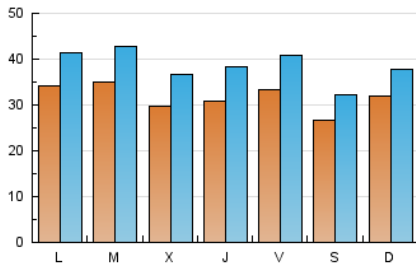

4. Gráficas (Nacional e Internacional)

4.1 Por día de la semana (promedio)

N. únicos / Visitas (x 100)