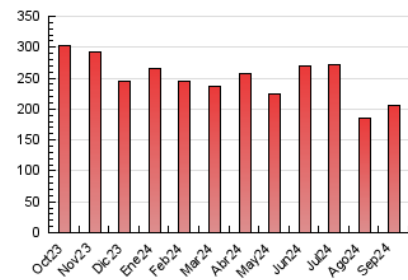

#### 3. Por día del mes (Nacional)

Día	N. únicos	Visitas	Páginas	Día	N. únicos	Visitas	Páginas	Día	N. únicos	Visitas	Páginas
<b>1</b>	2.564	3.233	5.642	<b>11</b>	3.017	3.678	6.452	<b>21</b>	2.609	3.229	6.516
<b>2</b>	3.095	3.925	7.726	<b>12</b>	3.311	4.088	7.407	<b>22</b>	2.217	2.742	5.226
<b>3</b>	3.831	4.623	8.306	<b>13</b>	2.867	3.382	6.447	<b>23</b>	2.981	3.599	7.198
<b>4</b>	2.764	3.478	6.261	<b>14</b>	2.820	3.345	5.612	<b>24</b>	3.288	4.088	7.884
<b>5</b>	2.901	3.607	7.051	<b>15</b>	2.646	3.095	5.169	<b>25</b>	2.942	3.585	6.439
<b>6</b>	3.584	4.369	7.936	<b>16</b>	3.394	4.054	6.918	<b>26</b>	2.902	3.634	6.489
<b>7</b>	2.869	3.437	5.904	<b>17</b>	3.632	4.398	7.376	<b>27</b>	3.030	3.709	7.137
<b>8</b>	5.730	6.538	9.370	<b>18</b>	3.013	3.714	6.500	<b>28</b>	2.249	2.738	5.027
<b>9</b>	3.243	3.942	7.288	<b>19</b>	3.046	3.719	6.813	<b>29</b>	2.507	3.023	5.447
<b>10</b>	3.045	3.690	6.704	<b>20</b>	3.657	4.643	7.972	<b>30</b>	4.048	4.926	9.163

#### 4.1 Por día de la semana (promedio)

N. únicos / Visitas (x 100)

Páginas (x 100)

#### 4.2 Por franja horaria (promedio)

Visitas\_ (x 1000)

Páginas (x 1000)

#### 4.3 Por meses

N. únicos / Visitas (x 1000)

Páginas (x 1000)