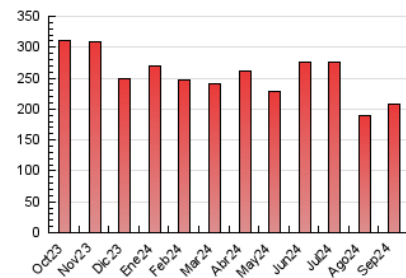

### 3. Por día del mes (Nacional e Internacional)

Día	N. únicos	Visitas	Páginas	Día	N. únicos	Visitas	Páginas	Día	N. únicos	Visitas	Páginas
<b>1</b>	2.604	3.282	5.751	<b>11</b>	3.061	3.715	6.581	<b>21</b>	2.632	3.264	6.577
<b>2</b>	3.136	3.973	7.810	<b>12</b>	3.364	4.143	7.497	<b>22</b>	2.272	2.803	5.313
<b>3</b>	3.884	4.714	8.432	<b>13</b>	2.907	3.424	6.516	<b>23</b>	3.030	3.660	7.270
<b>4</b>	2.809	3.528	6.337	<b>14</b>	2.853	3.387	5.697	<b>24</b>	3.348	4.163	8.004
<b>5</b>	2.972	3.697	7.193	<b>15</b>	2.676	3.142	5.209	<b>25</b>	2.986	3.628	6.520
<b>6</b>	3.639	4.414	8.020	<b>16</b>	3.443	4.107	7.020	<b>26</b>	2.950	3.689	6.571
<b>7</b>	2.915	3.487	6.039	<b>17</b>	3.678	4.458	7.471	<b>27</b>	3.072	3.771	7.211
<b>8</b>	5.814	6.652	9.526	<b>18</b>	3.059	3.761	6.567	<b>28</b>	2.280	2.774	5.080
<b>9</b>	3.309	4.004	7.426	<b>19</b>	3.089	3.774	6.879	<b>29</b>	2.545	3.065	5.519
<b>10</b>	3.096	3.730	6.908	<b>20</b>	3.713	4.715	8.073	<b>30</b>	4.098	5.002	9.251

#### 4.1 Por día de la semana (promedio)

N. únicos / Visitas (x 100)

Páginas (x 100)

#### 4.2 Por franja horaria (promedio)

Visitas\_ (x 1000)

Páginas (x 1000)

#### 4.3 Por meses

N. únicos / Visitas (x 1000)

Páginas (x 1000)