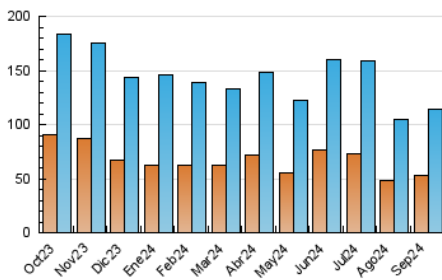

#### 3. Por día del mes (Nacional)

Día	N. únicos	Visitas	Páginas	Día	N. únicos	Visitas	Páginas	Día	N. únicos	Visitas	Páginas
<b>1</b>	2.564	3.233	5.642	<b>11</b>	3.017	3.678	6.452	<b>21</b>	2.609	3.229	6.516
<b>2</b>	3.095	3.925	7.726	<b>12</b>	3.311	4.088	7.407	<b>22</b>	2.217	2.742	5.226
<b>3</b>	3.831	4.623	8.306	<b>13</b>	2.867	3.382	6.447	<b>23</b>	2.981	3.599	7.198
<b>4</b>	2.764	3.478	6.261	<b>14</b>	2.820	3.345	5.612	<b>24</b>	3.288	4.088	7.884
<b>5</b>	2.901	3.607	7.051	<b>15</b>	2.646	3.095	5.169	<b>25</b>	2.942	3.585	6.439
<b>6</b>	3.584	4.369	7.936	<b>16</b>	3.394	4.054	6.918	<b>26</b>	2.902	3.634	6.489
<b>7</b>	2.869	3.437	5.904	<b>17</b>	3.632	4.398	7.376	<b>27</b>	3.030	3.709	7.137
<b>8</b>	5.730	6.538	9.370	<b>18</b>	3.013	3.714	6.500	<b>28</b>	2.249	2.738	5.027
<b>9</b>	3.243	3.942	7.288	<b>19</b>	3.046	3.719	6.813	<b>29</b>	2.507	3.023	5.447
<b>10</b>	3.045	3.690	6.704	<b>20</b>	3.657	4.643	7.972	<b>30</b>	4.048	4.926	9.163

#### 4.1 Por día de la semana (promedio)

N. únicos / Visitas (x 100)

Páginas (x 100)

#### 4.2 Por franja horaria (promedio)

Visitas\_ (x 1000)

Páginas (x 1000)

#### 4.3 Por meses

N. únicos / Visitas (x 1000)

Páginas (x 1000)