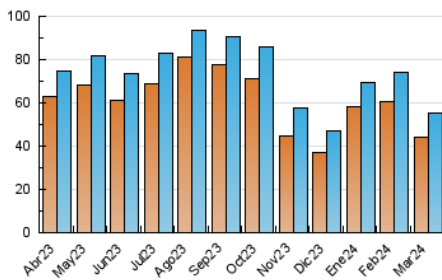

4.3 Por meses

N. únicos / Visitas (x 1000)