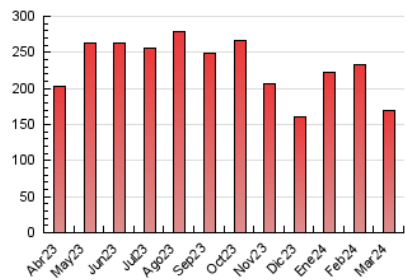

Páginas (x 1000)