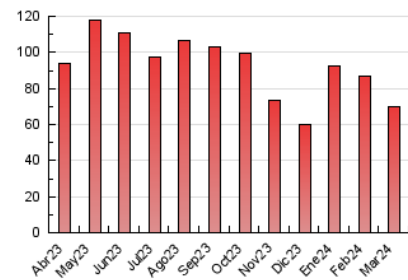

1. Cifras totales y promedios (Nacional)

MES - AÑO	NAVEGADORES UNICOS	VISITAS	PAGINAS
Marzo - 2024	43.977	55.269	70.186
PROMEDIO DIARIO	1.618	1.783	2.264
PROMEDIO LUNES-VIERNES	1.753	1.945	2.519
PROMEDIO SABADO-DOMINGO	1.335	1.442	1.729
PAGINAS / VISITAS	1,27		
DURACION MEDIA VISITAS	0:02:36		
TIEMPO INTERACCIÓN MEDIO	0:00:54		

2. Secciones (Nacional)

	PAGINAS	%
HOME	4.203	5.99 %
RESTO	65.983	94.01 %

3. Por día del mes (Nacional)

Día	N. únicos	Visitas	Páginas	Día	N. únicos	Visitas	Páginas	Día	N. únicos	Visitas	Páginas
1	3.236	3.488	3.864	11	1.855	2.076	2.543	21	1.554	1.758	2.766
2	2.760	2.914	3.220	12	1.909	2.112	2.824	22	1.212	1.386	1.924
3	3.023	3.299	3.483	13	1.573	1.769	2.595	23	767	847	1.158
4	3.723	3.991	4.461	14	1.529	1.733	2.223	24	803	888	1.149
5	2.664	2.904	3.454	15	1.699	1.917	2.790	25	1.284	1.436	1.989
6	1.837	2.081	2.498	16	1.082	1.174	1.570	26	1.399	1.567	2.212
7	1.686	1.875	2.274	17	1.049	1.139	1.476	27	1.230	1.372	2.065
8	1.532	1.720	2.040	18	1.595	1.784	2.358	28	1.006	1.116	1.801
9	1.128	1.215	1.534	19	1.831	2.007	2.520	29	898	1.000	1.382
10	1.175	1.259	1.543	20	1.566	1.753	2.309	30	787	848	1.099
								31	775	841	1.062

4. Gráficas (Nacional)

4.1 Por día de la semana (promedio)

N. únicos / Visitas (x 100)

Páginas (x 100)

4.2 Por franja horaria (promedio)

Visitas_ (x 1000)

Páginas (x 1000)

4.3 Por meses

N. únicos / Visitas (x 1000)

Páginas (x 1000)

5. Observaciones

Este Medio Electrónico de Comunicación ha sido medido por la herramienta Google Analytics de Google (GA4)

6. Definiciones básicas (Para más información ver Normas Técnicas para el Control de los Medios Electrónicos de Comunicación)