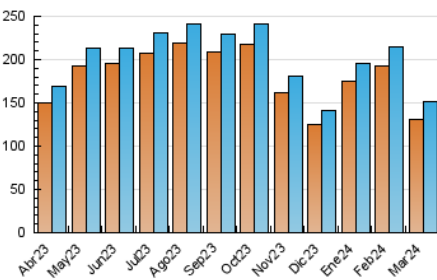

4.3 Por meses

N. únicos / Visitas (x 1000)