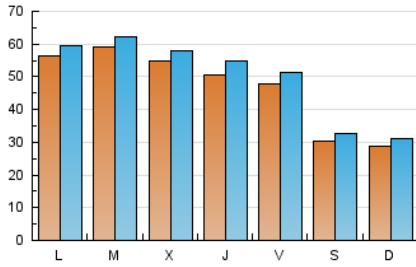

1. Cifras totales y promedios (Nacional e Internacional)

MES - AÑO	NAVEGADORES UNICOS	VISITAS	PAGINAS
Marzo - 2024	131.295	151.082	170.138
PROMEDIO DIARIO	4.581	4.874	5.488
PROMEDIO LUNES-VIERNES	5.349	5.679	6.382
PROMEDIO SABADO-DOMINGO	2.967	3.183	3.611
PAGINAS / VISITAS	1,13		
DURACION MEDIA VISITAS	0:01:45		
TIEMPO INTERACCIÓN MEDIO	0:00:33		

2. Secciones (Nacional e Internacional)

	PAGINAS	%
HOME	7.071	4.16 %
RESTO	163.067	95.84 %

3. Por día del mes (Nacional e Internacional)

Día	N. únicos	Visitas	Páginas	Día	N. únicos	Visitas	Páginas	Día	N. únicos	Visitas	Páginas
1	6.927	7.359	7.576	11	4.979	5.264	5.695	21	5.420	5.739	6.372
2	4.857	5.194	5.865	12	5.775	6.143	6.635	22	4.118	4.509	4.782
3	4.532	4.962	5.122	13	5.461	5.787	6.558	23	2.234	2.406	2.812
4	7.486	7.890	8.244	14	5.134	5.775	5.900	24	2.286	2.470	2.829
5	7.057	7.364	7.879	15	4.887	5.335	6.149	25	5.015	5.258	5.788
6	6.031	6.473	6.587	16	2.749	2.914	3.438	26	5.216	5.351	11.296
7	5.867	6.267	6.228	17	2.587	2.775	3.340	27	5.334	5.480	6.233
8	5.280	5.555	5.653	18	5.003	5.314	5.775	28	3.858	4.112	5.005
9	2.929	3.093	3.547	19	5.671	5.996	6.278	29	2.758	2.914	3.554
10	2.615	2.769	3.104	20	5.051	5.364	5.838	30	2.434	2.631	3.059
								31	2.446	2.619	2.997

4. Gráficas (Nacional e Internacional)

4.1 Por día de la semana (promedio)

N. únicos / Visitas (x 100)

Páginas (x 100)

4.2 Por franja horaria (promedio)

Visitas_ (x 1000)

Páginas (x 1000)

4.3 Por meses