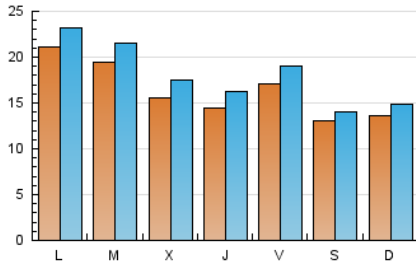

1. Cifras totales y promedios (Nacional)

MES - AÑO	NAVEGADORES UNICOS	VISITAS	PAGINAS
Marzo - 2024	43.977	55.269	70.186
PROMEDIO DIARIO	1.618	1.783	2.264
PROMEDIO LUNES-VIERNES	1.753	1.945	2.519
PROMEDIO SABADO-DOMINGO	1.335	1.442	1.729
PAGINAS / VISITAS	1,27		
DURACION MEDIA VISITAS	0:02:36		
TIEMPO INTERACCIÓN MEDIO	0:00:54		

2. Secciones (Nacional)

	PAGINAS	%
HOME	4.203	5.99 %
RESTO	65.983	94.01 %

3. Por día del mes (Nacional)

Día	N. únicos	Visitas	Páginas	Día	N. únicos	Visitas	Páginas	Día	N. únicos	Visitas	Páginas
1	3.236	3.488	3.864	11	1.855	2.076	2.543	21	1.554	1.758	2.766
2	2.760	2.914	3.220	12	1.909	2.112	2.824	22	1.212	1.386	1.924
3	3.023	3.299	3.483	13	1.573	1.769	2.595	23	767	847	1.158
4	3.723	3.991	4.461	14	1.529	1.733	2.223	24	803	888	1.149
5	2.664	2.904	3.454	15	1.699	1.917	2.790	25	1.284	1.436	1.989
6	1.837	2.081	2.498	16	1.082	1.174	1.570	26	1.399	1.567	2.212
7	1.686	1.875	2.274	17	1.049	1.139	1.476	27	1.230	1.372	2.065
8	1.532	1.720	2.040	18	1.595	1.784	2.358	28	1.006	1.116	1.801
9	1.128	1.215	1.534	19	1.831	2.007	2.520	29	898	1.000	1.382
10	1.175	1.259	1.543	20	1.566	1.753	2.309	30	787	848	1.099
								31	775	841	1.062

4. Gráficas (Nacional)

4.1 Por día de la semana (promedio)

N. únicos / Visitas (x 100)

Páginas (x 100)

4.2 Por franja horaria (promedio)

Visitas_ (x 1000)

Páginas (x 1000)

4.3 Por meses