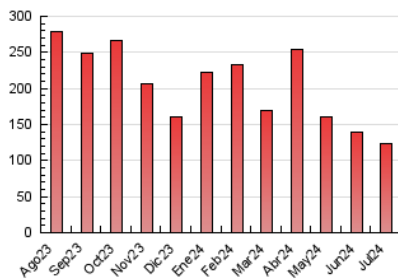

Páginas (x 1000)