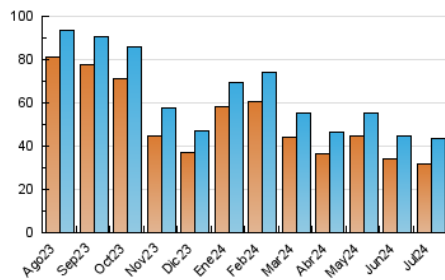

1. Cifras totales y promedios (Nacional)

MES - AÑO	NAVEGADORES UNICOS	VISITAS	PAGINAS
Julio - 2024	31.626	43.688	57.347
PROMEDIO DIARIO	1.199	1.409	1.850
PROMEDIO LUNES-VIERNES	1.258	1.500	1.984
PROMEDIO SABADO-DOMINGO	1.030	1.148	1.463
PAGINAS / VISITAS	1,31		
DURACION MEDIA VISITAS	0:02:43		
TIEMPO INTERACCIÓN MEDIO	0:00:45		

2. Secciones (Nacional)

	PAGINAS	%
HOME	3.591	6.26 %
RESTO	53.756	93.74 %

3. Por día del mes (Nacional)

Día	N. únicos	Visitas	Páginas	Día	N. únicos	Visitas	Páginas	Día	N. únicos	Visitas	Páginas
1	1.435	1.707	2.136	11	1.226	1.472	2.072	21	793	911	1.132
2	1.377	1.628	2.122	12	1.187	1.373	1.770	22	1.189	1.432	1.841
3	1.290	1.552	2.053	13	874	1.001	1.290	23	2.356	3.025	4.335
4	1.420	1.659	2.279	14	825	958	1.183	24	1.222	1.452	1.876
5	1.028	1.199	1.496	15	1.081	1.324	1.683	25	850	1.012	1.356
6	854	978	1.351	16	1.149	1.354	1.835	26	1.028	1.215	1.604
7	2.125	2.220	2.767	17	1.161	1.376	1.726	27	1.164	1.305	1.638
8	1.303	1.537	1.940	18	1.191	1.444	1.909	28	668	740	913
9	1.276	1.512	1.901	19	1.161	1.360	1.830	29	1.130	1.338	2.009
10	1.294	1.531	2.032	20	934	1.074	1.432	30	1.280	1.484	1.912
								31	1.308	1.515	1.924

4. Gráficas (Nacional)

4.1 Por día de la semana (promedio)

N. únicos / Visitas (x 100)

Páginas (x 100)

4.2 Por franja horaria (promedio)

Visitas_ (x 1000)

Páginas (x 1000)

4.3 Por meses

N. únicos / Visitas (x 1000)

Páginas (x 1000)

5. Observaciones

Este Medio Electrónico de Comunicación ha sido medido por la herramienta Google Analytics de Google (GA4)

6. Definiciones básicas (Para más información ver Normas Técnicas para el Control de los Medios Electrónicos de Comunicación)