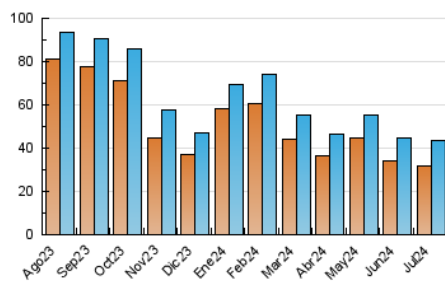

1. Cifras totales y promedios (Nacional)

MES - AÑO	NAVEGADORES UNICOS	VISITAS	PAGINAS
Julio - 2024	31.626	43.688	57.347
PROMEDIO DIARIO	1.199	1.409	1.850
PROMEDIO LUNES-VIERNES	1.258	1.500	1.984
PROMEDIO SABADO-DOMINGO	1.030	1.148	1.463
PAGINAS / VISITAS	1,31		
DURACION MEDIA VISITAS	0:02:43		
TIEMPO INTERACCIÓN MEDIO	0:00:45		

2. Secciones (Nacional)

	PAGINAS	%
HOME	3.591	6.26 %
RESTO	53.756	93.74 %

3. Por día del mes (Nacional)

Día	N. únicos	Visitas	Páginas	Día	N. únicos	Visitas	Páginas	Día	N. únicos	Visitas	Páginas
1	1.435	1.707	2.136	11	1.226	1.472	2.072	21	793	911	1.132
2	1.377	1.628	2.122	12	1.187	1.373	1.770	22	1.189	1.432	1.841
3	1.290	1.552	2.053	13	874	1.001	1.290	23	2.356	3.025	4.335
4	1.420	1.659	2.279	14	825	958	1.183	24	1.222	1.452	1.876
5	1.028	1.199	1.496	15	1.081	1.324	1.683	25	850	1.012	1.356
6	854	978	1.351	16	1.149	1.354	1.835	26	1.028	1.215	1.604
7	2.125	2.220	2.767	17	1.161	1.376	1.726	27	1.164	1.305	1.638
8	1.303	1.537	1.940	18	1.191	1.444	1.909	28	668	740	913
9	1.276	1.512	1.901	19	1.161	1.360	1.830	29	1.130	1.338	2.009
10	1.294	1.531	2.032	20	934	1.074	1.432	30	1.280	1.484	1.912
								31	1.308	1.515	1.924

4. Gráficas (Nacional)

4.1 Por día de la semana (promedio)

N. únicos / Visitas (x 100)

Páginas (x 100)

4.2 Por franja horaria (promedio)

Visitas_ (x 1000)

Páginas (x 1000)

4.3 Por meses

N. únicos / Visitas (x 1000)

Páginas (x 1000)

5. Observaciones

Este Medio Electrónico de Comunicación ha sido medido por la herramienta Google Analytics de Google (GA4)

6. Definiciones básicas (Para más información ver Normas Técnicas para el Control de los Medios Electrónicos de Comunicación)