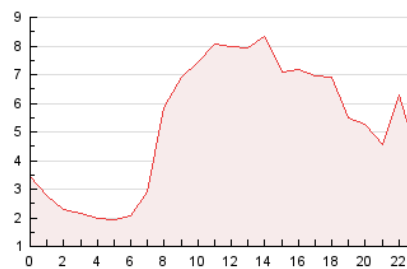

2. Secciones (Nacional e Internacional)

	PAGINAS	%
HOME	9.415	7.63 %
RESTO	114.024	92.37 %

3. Por día del mes (Nacional e Internacional)

Día	N. únicos	Visitas	Páginas	Día	N. únicos	Visitas	Páginas	Día	N. únicos	Visitas	Páginas
1	3.468	4.012	4.358	11	3.396	3.833	4.486	21	1.843	2.172	2.525
2	3.580	4.112	4.663	12	3.275	3.582	4.051	22	3.189	3.686	4.043
3	3.501	4.050	4.554	13	2.032	2.374	2.786	23	4.937	5.863	7.369
4	3.603	4.107	4.770	14	1.909	2.202	2.584	24	3.510	3.988	4.448
5	2.875	3.263	3.555	15	3.079	3.558	3.845	25	2.901	3.293	3.730
6	2.015	2.365	2.844	16	3.443	3.801	4.339	26	2.981	3.484	3.912
7	3.236	3.498	4.150	17	3.110	3.636	3.920	27	2.249	2.632	3.044
8	3.229	3.759	4.193	18	3.341	3.870	4.357	28	1.713	1.999	2.223
9	3.371	3.900	4.183	19	2.847	3.210	3.798	29	3.058	3.657	4.207
10	3.783	4.213	4.636	20	2.112	2.446	2.895	30	3.588	4.105	4.646
								31	3.442	3.910	4.325

4. Gráficas (Nacional e Internacional)

4.1 Por día de la semana (promedio)

N. únicos / Visitas (x 100)

Páginas (x 100)

4.2 Por franja horaria (promedio)

Visitas_ (x 1000)

Páginas (x 1000)

4.3 Por meses