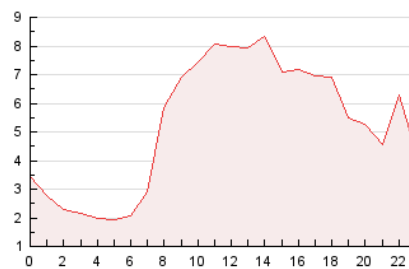

2. Secciones (Nacional e Internacional)

	PAGINAS	%
HOME	9.415	7.63 %
RESTO	114.024	92.37 %

3. Por día del mes (Nacional e Internacional)

Día	N. únicos	Visitas	Páginas	Día	N. únicos	Visitas	Páginas	Día	N. únicos	Visitas	Páginas
1	3.468	4.012	4.358	11	3.396	3.833	4.486	21	1.843	2.172	2.525
2	3.580	4.112	4.663	12	3.275	3.582	4.051	22	3.189	3.686	4.043
3	3.501	4.050	4.554	13	2.032	2.374	2.786	23	4.937	5.863	7.369
4	3.603	4.107	4.770	14	1.909	2.202	2.584	24	3.510	3.988	4.448
5	2.875	3.263	3.555	15	3.079	3.558	3.845	25	2.901	3.293	3.730
6	2.015	2.365	2.844	16	3.443	3.801	4.339	26	2.981	3.484	3.912
7	3.236	3.498	4.150	17	3.110	3.636	3.920	27	2.249	2.632	3.044
8	3.229	3.759	4.193	18	3.341	3.870	4.357	28	1.713	1.999	2.223
9	3.371	3.900	4.183	19	2.847	3.210	3.798	29	3.058	3.657	4.207
10	3.783	4.213	4.636	20	2.112	2.446	2.895	30	3.588	4.105	4.646
								31	3.442	3.910	4.325

4. Gráficas (Nacional e Internacional)

4.1 Por día de la semana (promedio)

N. únicos / Visitas (x 100)

Páginas (x 100)

4.2 Por franja horaria (promedio)

Visitas_ (x 1000)

Páginas (x 1000)

4.3 Por meses