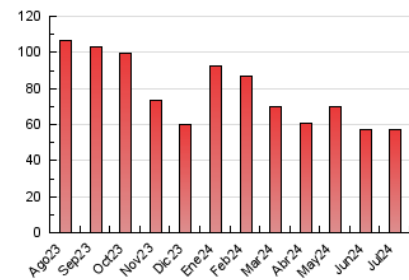

1. Cifras totales y promedios (Nacional)

MES - AÑO	NAVEGADORES UNICOS	VISITAS	PAGINAS
Julio - 2024	31.626	43.688	57.347
PROMEDIO DIARIO	1.199	1.409	1.850
PROMEDIO LUNES-VIERNES	1.258	1.500	1.984
PROMEDIO SABADO-DOMINGO	1.030	1.148	1.463
PAGINAS / VISITAS	1,31		
DURACION MEDIA VISITAS	0:02:43		
TIEMPO INTERACCIÓN MEDIO	0:00:45		

2. Secciones (Nacional)

	PAGINAS	%
HOME	3.591	6.26 %
RESTO	53.756	93.74 %

3. Por día del mes (Nacional)

Día	N. únicos	Visitas	Páginas	Día	N. únicos	Visitas	Páginas	Día	N. únicos	Visitas	Páginas
1	1.435	1.707	2.136	11	1.226	1.472	2.072	21	793	911	1.132
2	1.377	1.628	2.122	12	1.187	1.373	1.770	22	1.189	1.432	1.841
3	1.290	1.552	2.053	13	874	1.001	1.290	23	2.356	3.025	4.335
4	1.420	1.659	2.279	14	825	958	1.183	24	1.222	1.452	1.876
5	1.028	1.199	1.496	15	1.081	1.324	1.683	25	850	1.012	1.356
6	854	978	1.351	16	1.149	1.354	1.835	26	1.028	1.215	1.604
7	2.125	2.220	2.767	17	1.161	1.376	1.726	27	1.164	1.305	1.638
8	1.303	1.537	1.940	18	1.191	1.444	1.909	28	668	740	913
9	1.276	1.512	1.901	19	1.161	1.360	1.830	29	1.130	1.338	2.009
10	1.294	1.531	2.032	20	934	1.074	1.432	30	1.280	1.484	1.912
								31	1.308	1.515	1.924

4. Gráficas (Nacional)

4.1 Por día de la semana (promedio)

N. únicos / Visitas (x 100)

Páginas (x 100)

4.2 Por franja horaria (promedio)

Visitas_ (x 1000)

Páginas (x 1000)

4.3 Por meses

N. únicos / Visitas (x 1000)

Páginas (x 1000)

5. Observaciones

Este Medio Electrónico de Comunicación ha sido medido por la herramienta Google Analytics de Google (GA4)

6. Definiciones básicas (Para más información ver Normas Técnicas para el Control de los Medios Electrónicos de Comunicación)