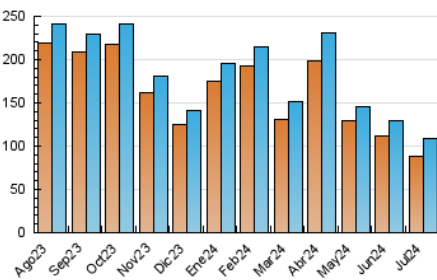

4.3 Por meses

N. únicos / Visitas (x 1000)