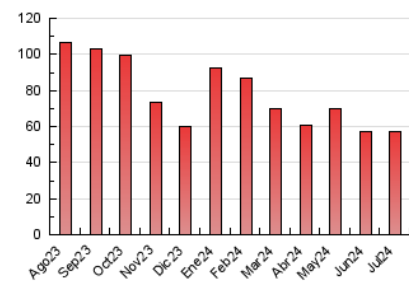

1. Cifras totales y promedios (Nacional)

MES - AÑO	NAVEGADORES UNICOS	VISITAS	PAGINAS
Julio - 2024	31.626	43.688	57.347
PROMEDIO DIARIO	1.199	1.409	1.850
PROMEDIO LUNES-VIERNES	1.258	1.500	1.984
PROMEDIO SABADO-DOMINGO	1.030	1.148	1.463
PAGINAS / VISITAS	1,31		
DURACION MEDIA VISITAS	0:02:43		
TIEMPO INTERACCIÓN MEDIO	0:00:45		

2. Secciones (Nacional)

	PAGINAS	%
HOME	3.591	6.26 %
RESTO	53.756	93.74 %

3. Por día del mes (Nacional)

Día	N. únicos	Visitas	Páginas	Día	N. únicos	Visitas	Páginas	Día	N. únicos	Visitas	Páginas
1	1.435	1.707	2.136	11	1.226	1.472	2.072	21	793	911	1.132
2	1.377	1.628	2.122	12	1.187	1.373	1.770	22	1.189	1.432	1.841
3	1.290	1.552	2.053	13	874	1.001	1.290	23	2.356	3.025	4.335
4	1.420	1.659	2.279	14	825	958	1.183	24	1.222	1.452	1.876
5	1.028	1.199	1.496	15	1.081	1.324	1.683	25	850	1.012	1.356
6	854	978	1.351	16	1.149	1.354	1.835	26	1.028	1.215	1.604
7	2.125	2.220	2.767	17	1.161	1.376	1.726	27	1.164	1.305	1.638
8	1.303	1.537	1.940	18	1.191	1.444	1.909	28	668	740	913
9	1.276	1.512	1.901	19	1.161	1.360	1.830	29	1.130	1.338	2.009
10	1.294	1.531	2.032	20	934	1.074	1.432	30	1.280	1.484	1.912
								31	1.308	1.515	1.924

4. Gráficas (Nacional)

4.1 Por día de la semana (promedio)

N. únicos / Visitas (x 100)

Páginas (x 100)

4.2 Por franja horaria (promedio)

Visitas_ (x 1000)

Páginas (x 1000)

4.3 Por meses

N. únicos / Visitas (x 1000)

Páginas (x 1000)

5. Observaciones

Este Medio Electrónico de Comunicación ha sido medido por la herramienta Google Analytics de Google (GA4)

6. Definiciones básicas (Para más información ver Normas Técnicas para el Control de los Medios Electrónicos de Comunicación)