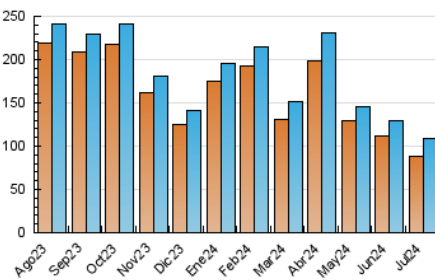

4.3 Por meses

N. únicos / Visitas (x 1000)