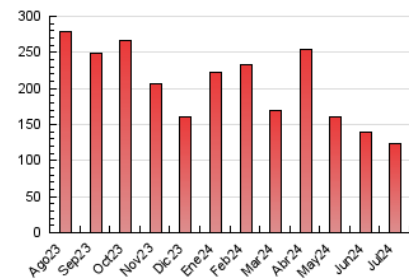

Páginas (x 1000)