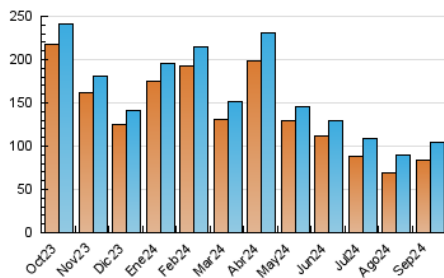

4.3 Por meses

N. únicos / Visitas (x 1000)