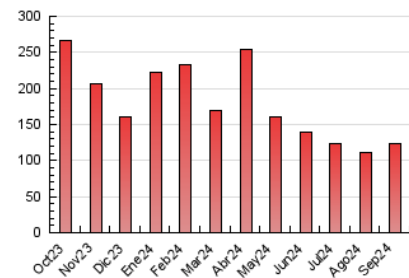

Páginas (x 1000)