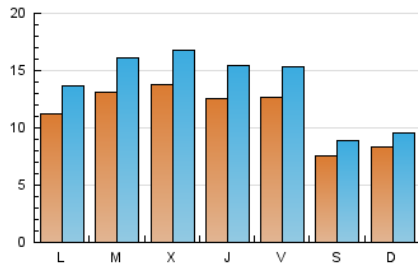

4. Gráficas (Nacional)

4.1 Por día de la semana (promedio)

N. únicos / Visitas (x 100)