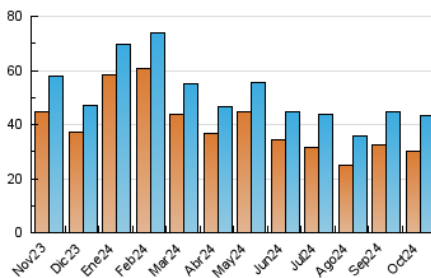

#### 3. Por día del mes (Nacional)

Día	N. únicos	Visitas	Páginas	Día	N. únicos	Visitas	Páginas	Día	N. únicos	Visitas	Páginas
<b>1</b>	1.165	1.467	1.923	<b>11</b>	1.332	1.619	2.145	<b>21</b>	712	894	1.103
<b>2</b>	1.430	1.789	2.376	<b>12</b>	745	899	1.292	<b>22</b>	1.281	1.550	1.930
<b>3</b>	1.551	1.873	2.310	<b>13</b>	704	826	1.045	<b>23</b>	1.441	1.761	2.150
<b>4</b>	1.435	1.706	2.042	<b>14</b>	1.246	1.522	2.005	<b>24</b>	1.206	1.525	2.011
<b>5</b>	885	1.003	1.389	<b>15</b>	1.232	1.520	1.913	<b>25</b>	1.200	1.454	2.029
<b>6</b>	956	1.069	1.241	<b>16</b>	1.282	1.566	1.890	<b>26</b>	738	871	1.184
<b>7</b>	1.209	1.461	1.927	<b>17</b>	1.363	1.625	2.088	<b>27</b>	709	811	995
<b>8</b>	1.418	1.731	2.135	<b>18</b>	1.121	1.359	1.809	<b>28</b>	1.303	1.583	2.007
<b>9</b>	1.280	1.556	1.925	<b>19</b>	644	773	1.092	<b>29</b>	1.439	1.764	2.357
<b>10</b>	870	1.074	1.245	<b>20</b>	961	1.125	1.361	<b>30</b>	1.460	1.724	2.104
								<b>31</b>	1.285	1.599	2.175

##### 4.1 Por día de la semana (promedio)

N. únicos / Visitas (x 100)

Páginas (x 100)

##### 4.2 Por franja horaria (promedio)

Visitas\_ (x 1000)

Páginas (x 1000)

##### 4.3 Por meses

N. únicos / Visitas (x 1000)

Páginas (x 1000)