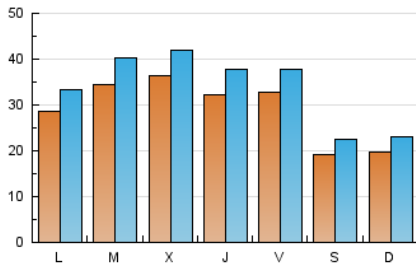

4. Gráficas (Nacional e Internacional)

4.1 Por día de la semana (promedio)

N. únicos / Visitas (x 100)