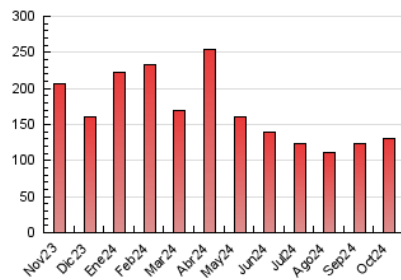

### 1. Cifras totales y promedios (Nacional e Internacional)

MES - AÑO	NAVEGADORES UNICOS	VISITAS	PAGINAS
Octubre - 2024	86.243	106.826	130.858
<b>PROMEDIO DIARIO</b>	<b>2.952</b>	<b>3.446</b>	<b>4.221</b>
<b>PROMEDIO LUNES-VIERNES</b>	3.305	3.850	4.667
<b>PROMEDIO SABADO-DOMINGO</b>	1.936	2.286	2.940
<b>PAGINAS / VISITAS</b>	1,22		
<b>DURACION MEDIA VISITAS</b>	0:02:03		
<b>TIEMPO INTERACCIÓN MEDIO</b>	0:00:28		

### 3. Por día del mes (Nacional e Internacional)

Día	N. únicos	Visitas	Páginas	Día	N. únicos	Visitas	Páginas	Día	N. únicos	Visitas	Páginas
<b>1</b>	3.136	3.679	4.593	<b>11</b>	3.145	3.714	4.646	<b>21</b>	1.290	1.569	1.972
<b>2</b>	3.615	4.201	5.128	<b>12</b>	1.990	2.373	3.111	<b>22</b>	3.394	3.929	4.717
<b>3</b>	3.554	4.118	4.968	<b>13</b>	1.729	2.088	2.531	<b>23</b>	3.665	4.226	5.065
<b>4</b>	3.649	4.172	4.921	<b>14</b>	3.226	3.696	4.618	<b>24</b>	3.325	3.897	4.818
<b>5</b>	2.048	2.402	3.188	<b>15</b>	3.243	3.895	4.700	<b>25</b>	3.218	3.668	4.557
<b>6</b>	2.351	2.690	3.210	<b>16</b>	3.194	3.807	4.372	<b>26</b>	1.937	2.234	2.875
<b>7</b>	3.191	3.843	4.672	<b>17</b>	3.409	4.088	4.980	<b>27</b>	1.752	2.070	2.561
<b>8</b>	3.487	4.085	4.871	<b>18</b>	3.066	3.578	4.519	<b>28</b>	3.718	4.254	4.922
<b>9</b>	3.492	3.998	4.983	<b>19</b>	1.679	2.024	2.984	<b>29</b>	3.939	4.507	5.679
<b>10</b>	1.895	2.304	2.674	<b>20</b>	2.005	2.404	3.058	<b>30</b>	4.184	4.784	5.517
								<b>31</b>	3.985	4.529	5.448

4. Gráficas (Nacional e Internacional)

4.1 Por día de la semana (promedio)

N. únicos / Visitas (x 100)

Páginas (x 100)

4.2 Por franja horaria (promedio)

Visitas\_ (x 1000)

Páginas (x 1000)

4.3 Por meses

N. únicos / Visitas (x 1000)

Páginas (x 1000)