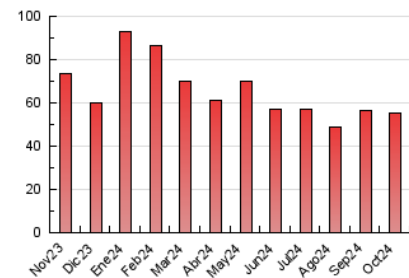

#### 3. Por día del mes (Nacional)

Día	N. únicos	Visitas	Páginas	Día	N. únicos	Visitas	Páginas	Día	N. únicos	Visitas	Páginas
<b>1</b>	1.165	1.467	1.923	<b>11</b>	1.332	1.619	2.145	<b>21</b>	712	894	1.103
<b>2</b>	1.430	1.789	2.376	<b>12</b>	745	899	1.292	<b>22</b>	1.281	1.550	1.930
<b>3</b>	1.551	1.873	2.310	<b>13</b>	704	826	1.045	<b>23</b>	1.441	1.761	2.150
<b>4</b>	1.435	1.706	2.042	<b>14</b>	1.246	1.522	2.005	<b>24</b>	1.206	1.525	2.011
<b>5</b>	885	1.003	1.389	<b>15</b>	1.232	1.520	1.913	<b>25</b>	1.200	1.454	2.029
<b>6</b>	956	1.069	1.241	<b>16</b>	1.282	1.566	1.890	<b>26</b>	738	871	1.184
<b>7</b>	1.209	1.461	1.927	<b>17</b>	1.363	1.625	2.088	<b>27</b>	709	811	995
<b>8</b>	1.418	1.731	2.135	<b>18</b>	1.121	1.359	1.809	<b>28</b>	1.303	1.583	2.007
<b>9</b>	1.280	1.556	1.925	<b>19</b>	644	773	1.092	<b>29</b>	1.439	1.764	2.357
<b>10</b>	870	1.074	1.245	<b>20</b>	961	1.125	1.361	<b>30</b>	1.460	1.724	2.104
								<b>31</b>	1.285	1.599	2.175

##### 4.1 Por día de la semana (promedio)

N. únicos / Visitas (x 100)

Páginas (x 100)

##### 4.2 Por franja horaria (promedio)

Visitas\_ (x 1000)

Páginas (x 1000)

##### 4.3 Por meses

N. únicos / Visitas (x 1000)

Páginas (x 1000)