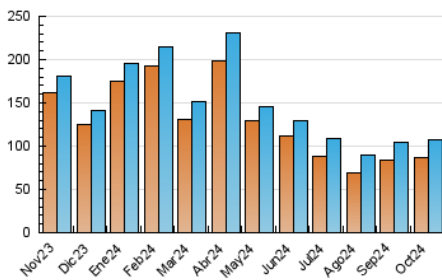

### 3. Por día del mes (Nacional e Internacional)

Día	N. únicos	Visitas	Páginas	Día	N. únicos	Visitas	Páginas	Día	N. únicos	Visitas	Páginas
<b>1</b>	3.136	3.679	4.593	<b>11</b>	3.145	3.714	4.646	<b>21</b>	1.290	1.569	1.972
<b>2</b>	3.615	4.201	5.128	<b>12</b>	1.990	2.373	3.111	<b>22</b>	3.394	3.929	4.717
<b>3</b>	3.554	4.118	4.968	<b>13</b>	1.729	2.088	2.531	<b>23</b>	3.665	4.226	5.065
<b>4</b>	3.649	4.172	4.921	<b>14</b>	3.226	3.696	4.618	<b>24</b>	3.325	3.897	4.818
<b>5</b>	2.048	2.402	3.188	<b>15</b>	3.243	3.895	4.700	<b>25</b>	3.218	3.668	4.557
<b>6</b>	2.351	2.690	3.210	<b>16</b>	3.194	3.807	4.372	<b>26</b>	1.937	2.234	2.875
<b>7</b>	3.191	3.843	4.672	<b>17</b>	3.409	4.088	4.980	<b>27</b>	1.752	2.070	2.561
<b>8</b>	3.487	4.085	4.871	<b>18</b>	3.066	3.578	4.519	<b>28</b>	3.718	4.254	4.922
<b>9</b>	3.492	3.998	4.983	<b>19</b>	1.679	2.024	2.984	<b>29</b>	3.939	4.507	5.679
<b>10</b>	1.895	2.304	2.674	<b>20</b>	2.005	2.404	3.058	<b>30</b>	4.184	4.784	5.517
								<b>31</b>	3.985	4.529	5.448

4. Gráficas (Nacional e Internacional)

4.1 Por día de la semana (promedio)

N. únicos / Visitas (x 100)

Páginas (x 100)

4.2 Por franja horaria (promedio)

Visitas\_ (x 1000)

Páginas (x 1000)

4.3 Por meses

N. únicos / Visitas (x 1000)

Páginas (x 1000)