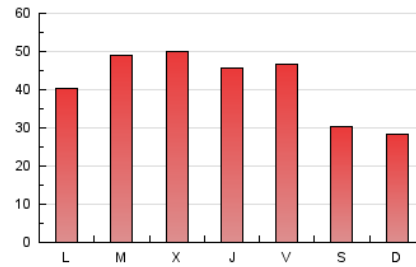

### 1. Cifras totales y promedios (Nacional e Internacional)

MES - AÑO	NAVEGADORES UNICOS	VISITAS	PAGINAS
Octubre - 2024	86.243	106.826	130.858
<b>PROMEDIO DIARIO</b>	<b>2.952</b>	<b>3.446</b>	<b>4.221</b>
<b>PROMEDIO LUNES-VIERNES</b>	3.305	3.850	4.667
<b>PROMEDIO SABADO-DOMINGO</b>	1.936	2.286	2.940
<b>PAGINAS / VISITAS</b>	1,22		
<b>DURACION MEDIA VISITAS</b>	0:02:03		
<b>TIEMPO INTERACCIÓN MEDIO</b>	0:00:28		

### 3. Por día del mes (Nacional e Internacional)

Día	N. únicos	Visitas	Páginas	Día	N. únicos	Visitas	Páginas	Día	N. únicos	Visitas	Páginas
<b>1</b>	3.136	3.679	4.593	<b>11</b>	3.145	3.714	4.646	<b>21</b>	1.290	1.569	1.972
<b>2</b>	3.615	4.201	5.128	<b>12</b>	1.990	2.373	3.111	<b>22</b>	3.394	3.929	4.717
<b>3</b>	3.554	4.118	4.968	<b>13</b>	1.729	2.088	2.531	<b>23</b>	3.665	4.226	5.065
<b>4</b>	3.649	4.172	4.921	<b>14</b>	3.226	3.696	4.618	<b>24</b>	3.325	3.897	4.818
<b>5</b>	2.048	2.402	3.188	<b>15</b>	3.243	3.895	4.700	<b>25</b>	3.218	3.668	4.557
<b>6</b>	2.351	2.690	3.210	<b>16</b>	3.194	3.807	4.372	<b>26</b>	1.937	2.234	2.875
<b>7</b>	3.191	3.843	4.672	<b>17</b>	3.409	4.088	4.980	<b>27</b>	1.752	2.070	2.561
<b>8</b>	3.487	4.085	4.871	<b>18</b>	3.066	3.578	4.519	<b>28</b>	3.718	4.254	4.922
<b>9</b>	3.492	3.998	4.983	<b>19</b>	1.679	2.024	2.984	<b>29</b>	3.939	4.507	5.679
<b>10</b>	1.895	2.304	2.674	<b>20</b>	2.005	2.404	3.058	<b>30</b>	4.184	4.784	5.517
								<b>31</b>	3.985	4.529	5.448

4. Gráficas (Nacional e Internacional)

4.1 Por día de la semana (promedio)

N. únicos / Visitas (x 100)

Páginas (x 100)

4.2 Por franja horaria (promedio)

Visitas\_ (x 1000)

Páginas (x 1000)

4.3 Por meses