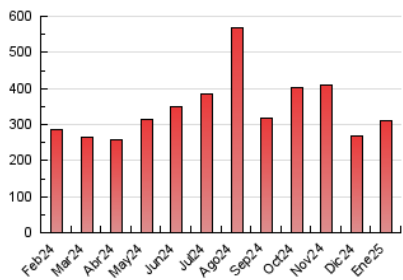

Páginas (x 1000)