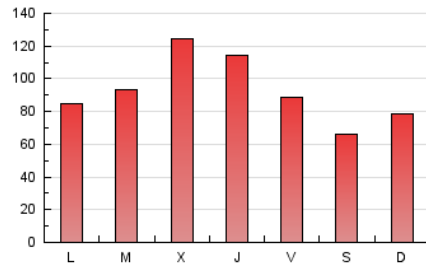

1. Cifras totales y promedios (Nacional)

MES - AÑO	NAVEGADORES UNICOS	VISITAS	PAGINAS
Enero - 2025	75.730	141.329	292.811
PROMEDIO DIARIO	3.942	4.583	9.446
PROMEDIO LUNES-VIERNES	4.358	5.011	10.219
PROMEDIO SABADO-DOMINGO	2.747	3.355	7.223
PAGINAS / VISITAS	2,06		
DURACION MEDIA VISITAS	0:04:45		
TIEMPO INTERACCIÓN MEDIO	0:01:54		

2. Secciones (Nacional)

	PAGINAS	%
HOME	63.635	21.73 %
RESTO	229.176	78.27 %

3. Por día del mes (Nacional)

Día	N. únicos	Visitas	Páginas	Día	N. únicos	Visitas	Páginas	Día	N. únicos	Visitas	Páginas
1	4.822	5.777	10.492	11	2.278	2.787	6.336	21	4.716	5.360	10.748
2	3.141	3.837	7.850	12	2.743	3.415	7.703	22	10.350	11.196	20.763
3	2.804	3.560	7.356	13	3.708	4.358	10.329	23	3.264	3.684	7.913
4	3.124	3.996	8.284	14	2.913	3.533	7.878	24	2.834	3.276	6.729
5	3.386	4.041	8.261	15	2.739	3.282	7.009	25	2.064	2.494	5.663
6	2.875	3.527	7.253	16	3.513	4.132	8.768	26	4.002	4.732	9.581
7	3.192	3.795	8.281	17	2.622	3.187	7.027	27	3.862	4.353	9.727
8	3.204	4.003	8.494	18	2.216	2.730	6.080	28	4.480	5.185	10.547
9	3.205	3.831	8.320	19	2.164	2.641	5.873	29	7.096	7.996	15.618
10	2.895	3.393	7.469	20	2.539	3.097	6.641	30	11.997	12.669	24.249
								31	7.456	8.219	15.569

4. Gráficas (Nacional)

4.1 Por día de la semana (promedio)

N. únicos / Visitas (x 100)

Páginas (x 100)

4.2 Por franja horaria (promedio)

Visitas_ (x 1000)

Páginas (x 1000)

4.3 Por meses