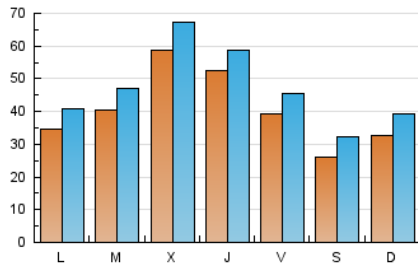

1. Cifras totales y promedios (Nacional e Internacional)

MES - AÑO	NAVEGADORES UNICOS	VISITAS	PAGINAS
Enero - 2025	80.179	147.753	309.528
PROMEDIO DIARIO	4.153	4.825	9.985
PROMEDIO LUNES-VIERNES	4.575	5.258	10.767
PROMEDIO SABADO-DOMINGO	2.942	3.579	7.736
PAGINAS / VISITAS	2,07		
DURACION MEDIA VISITAS	0:04:51		
TIEMPO INTERACCIÓN MEDIO	0:01:52		

2. Secciones (Nacional e Internacional)

	PAGINAS	%
HOME	67.921	21.94 %
RESTO	241.607	78.06 %

3. Por día del mes (Nacional e Internacional)

Día	N. únicos	Visitas	Páginas	Día	N. únicos	Visitas	Páginas	Día	N. únicos	Visitas	Páginas
1	5.048	6.060	10.985	11	2.463	2.934	6.875	21	4.910	5.592	11.215
2	3.346	4.089	8.261	12	2.982	3.692	8.294	22	10.667	11.597	21.594
3	2.986	3.768	7.790	13	4.010	4.708	11.187	23	3.492	3.911	8.454
4	3.332	4.248	8.857	14	3.107	3.759	8.592	24	3.020	3.496	7.148
5	3.569	4.250	8.693	15	2.933	3.519	7.576	25	2.251	2.705	6.139
6	3.036	3.699	7.614	16	3.780	4.433	9.450	26	4.200	4.993	10.207
7	3.362	4.003	8.762	17	2.816	3.390	7.583	27	4.088	4.626	10.306
8	3.365	4.209	8.851	18	2.390	2.994	6.466	28	4.766	5.519	11.373
9	3.362	4.034	8.665	19	2.349	2.815	6.358	29	7.343	8.261	16.276
10	3.106	3.605	7.991	20	2.731	3.281	7.095	30	12.274	12.949	24.834
								31	7.667	8.426	16.037

4. Gráficas (Nacional e Internacional)

4.1 Por día de la semana (promedio)

N. únicos / Visitas (x 100)

Páginas (x 100)

4.2 Por franja horaria (promedio)

Visitas_ (x 1000)

Páginas (x 1000)

4.3 Por meses