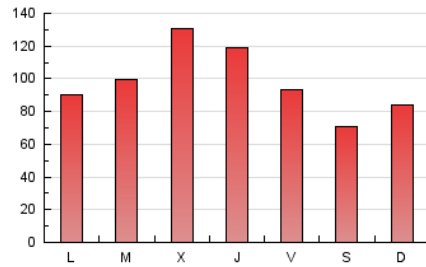

1. Cifras totales y promedios (Nacional e Internacional)

MES - AÑO	NAVEGADORES UNICOS	VISITAS	PAGINAS
Enero - 2025	80.179	147.753	309.528
PROMEDIO DIARIO	4.153	4.825	9.985
PROMEDIO LUNES-VIERNES	4.575	5.258	10.767
PROMEDIO SABADO-DOMINGO	2.942	3.579	7.736
PAGINAS / VISITAS	2,07		
DURACION MEDIA VISITAS	0:04:51		
TIEMPO INTERACCIÓN MEDIO	0:01:52		

2. Secciones (Nacional e Internacional)

	PAGINAS	%
HOME	67.921	21.94 %
RESTO	241.607	78.06 %

3. Por día del mes (Nacional e Internacional)

Día	N. únicos	Visitas	Páginas	Día	N. únicos	Visitas	Páginas	Día	N. únicos	Visitas	Páginas
1	5.048	6.060	10.985	11	2.463	2.934	6.875	21	4.910	5.592	11.215
2	3.346	4.089	8.261	12	2.982	3.692	8.294	22	10.667	11.597	21.594
3	2.986	3.768	7.790	13	4.010	4.708	11.187	23	3.492	3.911	8.454
4	3.332	4.248	8.857	14	3.107	3.759	8.592	24	3.020	3.496	7.148
5	3.569	4.250	8.693	15	2.933	3.519	7.576	25	2.251	2.705	6.139
6	3.036	3.699	7.614	16	3.780	4.433	9.450	26	4.200	4.993	10.207
7	3.362	4.003	8.762	17	2.816	3.390	7.583	27	4.088	4.626	10.306
8	3.365	4.209	8.851	18	2.390	2.994	6.466	28	4.766	5.519	11.373
9	3.362	4.034	8.665	19	2.349	2.815	6.358	29	7.343	8.261	16.276
10	3.106	3.605	7.991	20	2.731	3.281	7.095	30	12.274	12.949	24.834
								31	7.667	8.426	16.037

4. Gráficas (Nacional e Internacional)

4.1 Por día de la semana (promedio)

N. únicos / Visitas (x 100)

Páginas (x 100)

4.2 Por franja horaria (promedio)

Visitas_ (x 1000)

Páginas (x 1000)

4.3 Por meses