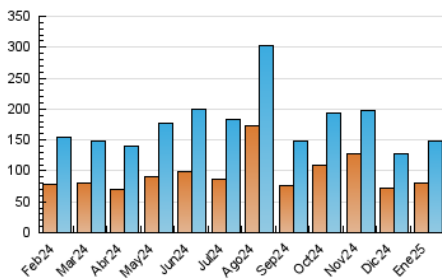

4.3 Por meses

N. únicos / Visitas (x 1000)