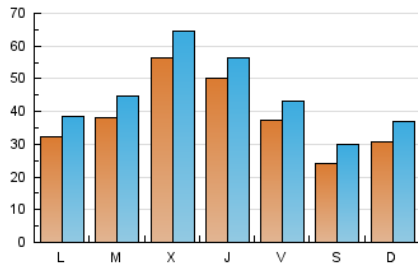

1. Cifras totales y promedios (Nacional)

MES - AÑO	NAVEGADORES UNICOS	VISITAS	PAGINAS
Enero - 2025	75.730	141.329	292.811
PROMEDIO DIARIO	3.942	4.583	9.446
PROMEDIO LUNES-VIERNES	4.358	5.011	10.219
PROMEDIO SABADO-DOMINGO	2.747	3.355	7.223
PAGINAS / VISITAS	2,06		
DURACION MEDIA VISITAS	0:04:45		
TIEMPO INTERACCIÓN MEDIO	0:01:54		

2. Secciones (Nacional)

	PAGINAS	%
HOME	63.635	21.73 %
RESTO	229.176	78.27 %

3. Por día del mes (Nacional)

Día	N. únicos	Visitas	Páginas	Día	N. únicos	Visitas	Páginas	Día	N. únicos	Visitas	Páginas
1	4.822	5.777	10.492	11	2.278	2.787	6.336	21	4.716	5.360	10.748
2	3.141	3.837	7.850	12	2.743	3.415	7.703	22	10.350	11.196	20.763
3	2.804	3.560	7.356	13	3.708	4.358	10.329	23	3.264	3.684	7.913
4	3.124	3.996	8.284	14	2.913	3.533	7.878	24	2.834	3.276	6.729
5	3.386	4.041	8.261	15	2.739	3.282	7.009	25	2.064	2.494	5.663
6	2.875	3.527	7.253	16	3.513	4.132	8.768	26	4.002	4.732	9.581
7	3.192	3.795	8.281	17	2.622	3.187	7.027	27	3.862	4.353	9.727
8	3.204	4.003	8.494	18	2.216	2.730	6.080	28	4.480	5.185	10.547
9	3.205	3.831	8.320	19	2.164	2.641	5.873	29	7.096	7.996	15.618
10	2.895	3.393	7.469	20	2.539	3.097	6.641	30	11.997	12.669	24.249
								31	7.456	8.219	15.569

4. Gráficas (Nacional)

4.1 Por día de la semana (promedio)

N. únicos / Visitas (x 100)

Páginas (x 100)

4.2 Por franja horaria (promedio)

Visitas_ (x 1000)

Páginas (x 1000)

4.3 Por meses