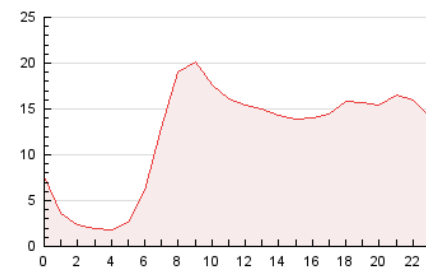

2. Secciones (Nacional)

	PAGINAS	%
HOME	63.635	21.73 %
RESTO	229.176	78.27 %

3. Por día del mes (Nacional)

Día	N. únicos	Visitas	Páginas	Día	N. únicos	Visitas	Páginas	Día	N. únicos	Visitas	Páginas
1	4.822	5.777	10.492	11	2.278	2.787	6.336	21	4.716	5.360	10.748
2	3.141	3.837	7.850	12	2.743	3.415	7.703	22	10.350	11.196	20.763
3	2.804	3.560	7.356	13	3.708	4.358	10.329	23	3.264	3.684	7.913
4	3.124	3.996	8.284	14	2.913	3.533	7.878	24	2.834	3.276	6.729
5	3.386	4.041	8.261	15	2.739	3.282	7.009	25	2.064	2.494	5.663
6	2.875	3.527	7.253	16	3.513	4.132	8.768	26	4.002	4.732	9.581
7	3.192	3.795	8.281	17	2.622	3.187	7.027	27	3.862	4.353	9.727
8	3.204	4.003	8.494	18	2.216	2.730	6.080	28	4.480	5.185	10.547
9	3.205	3.831	8.320	19	2.164	2.641	5.873	29	7.096	7.996	15.618
10	2.895	3.393	7.469	20	2.539	3.097	6.641	30	11.997	12.669	24.249
								31	7.456	8.219	15.569

4. Gráficas (Nacional)

4.1 Por día de la semana (promedio)

N. únicos / Visitas (x 100)

Páginas (x 100)

4.2 Por franja horaria (promedio)

Visitas_ (x 1000)

Páginas (x 1000)

4.3 Por meses

N. únicos / Visitas (x 1000)

Páginas (x 1000)

5. Observaciones

Este Medio Electrónico de Comunicación ha sido medido por la herramienta Google Analytics de Google (GA4).

6. Definiciones básicas (Para más información ver Normas Técnicas para el Control de los Medios Electrónicos de Comunicación)