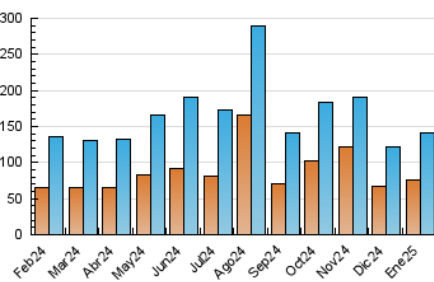

2. Secciones (Nacional)

	PAGINAS	%
HOME	63.635	21.73 %
RESTO	229.176	78.27 %

3. Por día del mes (Nacional)

Día	N. únicos	Visitas	Páginas	Día	N. únicos	Visitas	Páginas	Día	N. únicos	Visitas	Páginas
1	4.822	5.777	10.492	11	2.278	2.787	6.336	21	4.716	5.360	10.748
2	3.141	3.837	7.850	12	2.743	3.415	7.703	22	10.350	11.196	20.763
3	2.804	3.560	7.356	13	3.708	4.358	10.329	23	3.264	3.684	7.913
4	3.124	3.996	8.284	14	2.913	3.533	7.878	24	2.834	3.276	6.729
5	3.386	4.041	8.261	15	2.739	3.282	7.009	25	2.064	2.494	5.663
6	2.875	3.527	7.253	16	3.513	4.132	8.768	26	4.002	4.732	9.581
7	3.192	3.795	8.281	17	2.622	3.187	7.027	27	3.862	4.353	9.727
8	3.204	4.003	8.494	18	2.216	2.730	6.080	28	4.480	5.185	10.547
9	3.205	3.831	8.320	19	2.164	2.641	5.873	29	7.096	7.996	15.618
10	2.895	3.393	7.469	20	2.539	3.097	6.641	30	11.997	12.669	24.249
								31	7.456	8.219	15.569

4. Gráficas (Nacional)

4.1 Por día de la semana (promedio)

N. únicos / Visitas (x 100)

Páginas (x 100)

4.2 Por franja horaria (promedio)

Visitas_ (x 1000)

Páginas (x 1000)

4.3 Por meses

N. únicos / Visitas (x 1000)

Páginas (x 1000)

5. Observaciones

Este Medio Electrónico de Comunicación ha sido medido por la herramienta Google Analytics de Google (GA4).

6. Definiciones básicas (Para más información ver Normas Técnicas para el Control de los Medios Electrónicos de Comunicación)

Visita:

Una secuencia ininterrumpida de páginas servidas a un usuario válido. Si dicho usuario no realiza peticiones de páginas en un periodo de tiempo (30 min) la siguiente petición constituirá el inicio de una nueva visita.