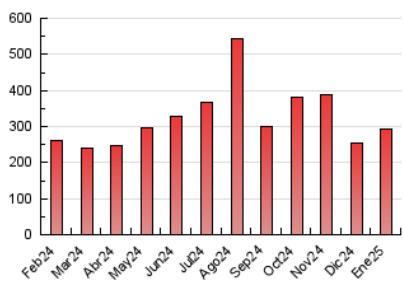

1. Cifras totales y promedios (Nacional)

MES - AÑO	NAVEGADORES UNICOS	VISITAS	PAGINAS
Enero - 2025	75.730	141.329	292.811
PROMEDIO DIARIO	3.942	4.583	9.446
PROMEDIO LUNES-VIERNES	4.358	5.011	10.219
PROMEDIO SABADO-DOMINGO	2.747	3.355	7.223
PAGINAS / VISITAS	2,06		
DURACION MEDIA VISITAS	0:04:45		
TIEMPO INTERACCIÓN MEDIO	0:01:54		

2. Secciones (Nacional)

	PAGINAS	%
HOME	63.635	21.73 %
RESTO	229.176	78.27 %

3. Por día del mes (Nacional)

Día	N. únicos	Visitas	Páginas	Día	N. únicos	Visitas	Páginas	Día	N. únicos	Visitas	Páginas
1	4.822	5.777	10.492	11	2.278	2.787	6.336	21	4.716	5.360	10.748
2	3.141	3.837	7.850	12	2.743	3.415	7.703	22	10.350	11.196	20.763
3	2.804	3.560	7.356	13	3.708	4.358	10.329	23	3.264	3.684	7.913
4	3.124	3.996	8.284	14	2.913	3.533	7.878	24	2.834	3.276	6.729
5	3.386	4.041	8.261	15	2.739	3.282	7.009	25	2.064	2.494	5.663
6	2.875	3.527	7.253	16	3.513	4.132	8.768	26	4.002	4.732	9.581
7	3.192	3.795	8.281	17	2.622	3.187	7.027	27	3.862	4.353	9.727
8	3.204	4.003	8.494	18	2.216	2.730	6.080	28	4.480	5.185	10.547
9	3.205	3.831	8.320	19	2.164	2.641	5.873	29	7.096	7.996	15.618
10	2.895	3.393	7.469	20	2.539	3.097	6.641	30	11.997	12.669	24.249
								31	7.456	8.219	15.569

4. Gráficas (Nacional)

4.1 Por día de la semana (promedio)

N. únicos / Visitas (x 100)

Páginas (x 100)

4.2 Por franja horaria (promedio)

Visitas_ (x 1000)

Páginas (x 1000)

4.3 Por meses

N. únicos / Visitas (x 1000)

Páginas (x 1000)

5. Observaciones

Este Medio Electrónico de Comunicación ha sido medido por la herramienta Google Analytics de Google (GA4).

6. Definiciones básicas (Para más información ver Normas Técnicas para el Control de los Medios Electrónicos de Comunicación)