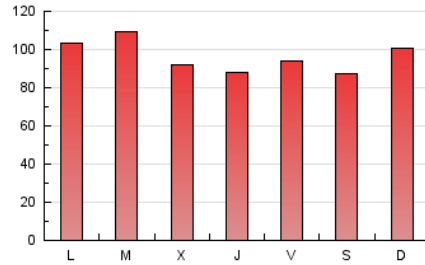

1. Cifras totales y promedios (Nacional)

MES - AÑO	NAVEGADORES UNICOS	VISITAS	PAGINAS
Mayo - 2024	82.509	165.118	297.375
PROMEDIO DIARIO	4.541	5.326	9.593
PROMEDIO LUNES-VIERNES	4.600	5.371	9.659
PROMEDIO SABADO-DOMINGO	4.372	5.197	9.403
PAGINAS / VISITAS	1,80		
DURACION MEDIA VISITAS	0:04:59		
TIEMPO INTERACCIÓN MEDIO	0:02:25		

2. Secciones (Nacional)

	PAGINAS	%
HOME	78.317	26.34 %
RESTO	219.058	73.66 %

3. Por día del mes (Nacional)

Día	N. únicos	Visitas	Páginas	Día	N. únicos	Visitas	Páginas	Día	N. únicos	Visitas	Páginas
1	4.185	4.755	8.023	11	4.147	4.755	8.069	21	5.275	6.041	10.468
2	4.001	4.738	8.313	12	4.099	4.791	8.215	22	3.236	3.920	7.502
3	3.084	3.684	7.279	13	3.748	4.471	8.163	23	3.122	3.859	7.481
4	3.537	4.293	7.881	14	4.149	4.783	8.730	24	4.681	5.448	10.562
5	4.431	5.301	10.930	15	5.577	6.347	10.445	25	5.212	6.152	11.461
6	3.778	4.422	9.463	16	4.043	4.795	7.880	26	5.978	7.100	12.644
7	3.380	3.988	7.737	17	3.934	4.701	8.869	27	7.039	8.248	13.889
8	4.109	4.851	9.153	18	3.455	4.184	7.452	28	9.817	11.246	16.845
9	4.424	5.191	10.012	19	4.116	5.000	8.572	29	5.341	6.200	10.923
10	5.332	6.048	10.415	20	4.423	5.159	9.771	30	4.542	5.349	10.418
								31	4.585	5.298	9.810

4. Gráficas (Nacional)

4.1 Por día de la semana (promedio)

N. únicos / Visitas (x 100)

Páginas (x 100)

4.2 Por franja horaria (promedio)

Visitas_ (x 1000)

Páginas (x 1000)

4.3 Por meses