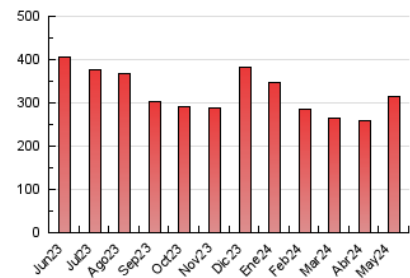

Páginas (x 1000)