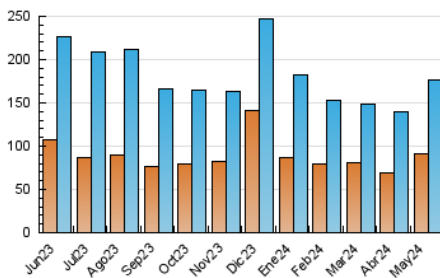

4.3 Por meses

N. únicos / Visitas (x 1000)