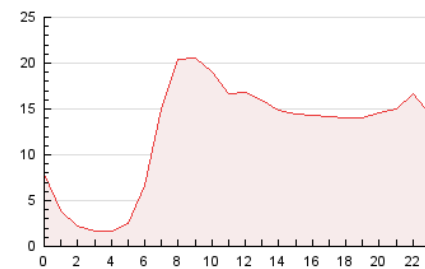

2. Secciones (Nacional)

	PAGINAS	%
HOME	78.317	26.34 %
RESTO	219.058	73.66 %

3. Por día del mes (Nacional)

Día	N. únicos	Visitas	Páginas	Día	N. únicos	Visitas	Páginas	Día	N. únicos	Visitas	Páginas
1	4.185	4.755	8.023	11	4.147	4.755	8.069	21	5.275	6.041	10.468
2	4.001	4.738	8.313	12	4.099	4.791	8.215	22	3.236	3.920	7.502
3	3.084	3.684	7.279	13	3.748	4.471	8.163	23	3.122	3.859	7.481
4	3.537	4.293	7.881	14	4.149	4.783	8.730	24	4.681	5.448	10.562
5	4.431	5.301	10.930	15	5.577	6.347	10.445	25	5.212	6.152	11.461
6	3.778	4.422	9.463	16	4.043	4.795	7.880	26	5.978	7.100	12.644
7	3.380	3.988	7.737	17	3.934	4.701	8.869	27	7.039	8.248	13.889
8	4.109	4.851	9.153	18	3.455	4.184	7.452	28	9.817	11.246	16.845
9	4.424	5.191	10.012	19	4.116	5.000	8.572	29	5.341	6.200	10.923
10	5.332	6.048	10.415	20	4.423	5.159	9.771	30	4.542	5.349	10.418
								31	4.585	5.298	9.810

4. Gráficas (Nacional)

4.1 Por día de la semana (promedio)

N. únicos / Visitas (x 100)

Páginas (x 100)

4.2 Por franja horaria (promedio)

Visitas_ (x 1000)

Páginas (x 1000)

4.3 Por meses