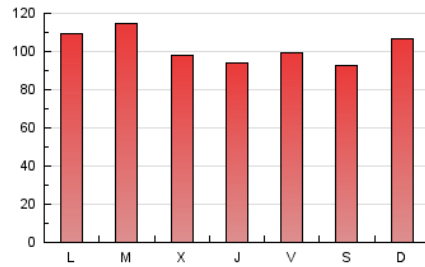

1. Cifras totales y promedios (Nacional e Internacional)

MES - AÑO	NAVEGADORES UNICOS	VISITAS	PAGINAS
Mayo - 2024	90.562	176.747	315.080
PROMEDIO DIARIO	4.877	5.702	10.164
PROMEDIO LUNES-VIERNES	4.933	5.742	10.235
PROMEDIO SABADO-DOMINGO	4.717	5.586	9.958
PAGINAS / VISITAS	1,78		
DURACION MEDIA VISITAS	0:04:53		
TIEMPO INTERACCIÓN MEDIO	0:02:16		

2. Secciones (Nacional e Internacional)

	PAGINAS	%
HOME	82.286	26.12 %
RESTO	232.794	73.88 %

3. Por día del mes (Nacional e Internacional)

Día	N. únicos	Visitas	Páginas	Día	N. únicos	Visitas	Páginas	Día	N. únicos	Visitas	Páginas
1	4.749	5.364	8.899	11	4.600	5.269	8.730	21	5.433	6.239	10.864
2	4.409	5.154	9.009	12	4.567	5.240	8.840	22	3.401	4.114	7.944
3	3.523	4.181	7.883	13	4.269	4.992	8.881	23	3.267	3.998	7.908
4	4.065	4.861	8.635	14	4.660	5.287	9.389	24	4.882	5.668	11.087
5	5.014	5.969	11.760	15	6.032	6.879	11.114	25	5.430	6.433	11.993
6	4.292	5.032	10.178	16	4.470	5.234	8.456	26	6.164	7.344	13.086
7	3.696	4.347	8.322	17	4.140	4.964	9.312	27	7.273	8.511	14.413
8	4.531	5.322	9.742	18	3.610	4.366	7.748	28	10.024	11.499	17.320
9	4.916	5.723	10.852	19	4.286	5.205	8.874	29	5.526	6.454	11.375
10	5.858	6.605	11.167	20	4.595	5.398	10.282	30	4.739	5.585	10.821
								31	4.768	5.510	10.196

4. Gráficas (Nacional e Internacional)

4.1 Por día de la semana (promedio)

N. únicos / Visitas (x 100)

Páginas (x 100)

4.2 Por franja horaria (promedio)

Visitas_ (x 1000)

Páginas (x 1000)

4.3 Por meses