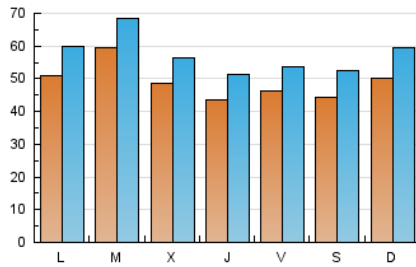

1. Cifras totales y promedios (Nacional e Internacional)

MES - AÑO	NAVEGADORES UNICOS	VISITAS	PAGINAS
Mayo - 2024	90.562	176.747	315.080
PROMEDIO DIARIO	4.877	5.702	10.164
PROMEDIO LUNES-VIERNES	4.933	5.742	10.235
PROMEDIO SABADO-DOMINGO	4.717	5.586	9.958
PAGINAS / VISITAS	1,78		
DURACION MEDIA VISITAS	0:04:53		
TIEMPO INTERACCIÓN MEDIO	0:02:16		

2. Secciones (Nacional e Internacional)

	PAGINAS	%
HOME	82.286	26.12 %
RESTO	232.794	73.88 %

3. Por día del mes (Nacional e Internacional)

Día	N. únicos	Visitas	Páginas	Día	N. únicos	Visitas	Páginas	Día	N. únicos	Visitas	Páginas
1	4.749	5.364	8.899	11	4.600	5.269	8.730	21	5.433	6.239	10.864
2	4.409	5.154	9.009	12	4.567	5.240	8.840	22	3.401	4.114	7.944
3	3.523	4.181	7.883	13	4.269	4.992	8.881	23	3.267	3.998	7.908
4	4.065	4.861	8.635	14	4.660	5.287	9.389	24	4.882	5.668	11.087
5	5.014	5.969	11.760	15	6.032	6.879	11.114	25	5.430	6.433	11.993
6	4.292	5.032	10.178	16	4.470	5.234	8.456	26	6.164	7.344	13.086
7	3.696	4.347	8.322	17	4.140	4.964	9.312	27	7.273	8.511	14.413
8	4.531	5.322	9.742	18	3.610	4.366	7.748	28	10.024	11.499	17.320
9	4.916	5.723	10.852	19	4.286	5.205	8.874	29	5.526	6.454	11.375
10	5.858	6.605	11.167	20	4.595	5.398	10.282	30	4.739	5.585	10.821
								31	4.768	5.510	10.196

4. Gráficas (Nacional e Internacional)

4.1 Por día de la semana (promedio)

N. únicos / Visitas (x 100)

Páginas (x 100)

4.2 Por franja horaria (promedio)

Visitas_ (x 1000)

Páginas (x 1000)

4.3 Por meses