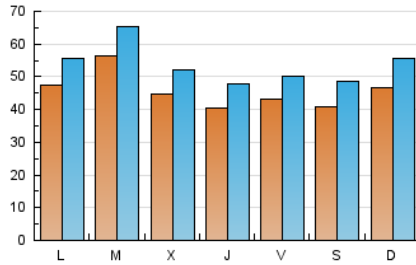

1. Cifras totales y promedios (Nacional)

MES - AÑO	NAVEGADORES UNICOS	VISITAS	PAGINAS
Mayo - 2024	82.509	165.118	297.375
PROMEDIO DIARIO	4.541	5.326	9.593
PROMEDIO LUNES-VIERNES	4.600	5.371	9.659
PROMEDIO SABADO-DOMINGO	4.372	5.197	9.403
PAGINAS / VISITAS	1,80		
DURACION MEDIA VISITAS	0:04:59		
TIEMPO INTERACCIÓN MEDIO	0:02:25		

2. Secciones (Nacional)

	PAGINAS	%
HOME	78.317	26.34 %
RESTO	219.058	73.66 %

3. Por día del mes (Nacional)

Día	N. únicos	Visitas	Páginas	Día	N. únicos	Visitas	Páginas	Día	N. únicos	Visitas	Páginas
1	4.185	4.755	8.023	11	4.147	4.755	8.069	21	5.275	6.041	10.468
2	4.001	4.738	8.313	12	4.099	4.791	8.215	22	3.236	3.920	7.502
3	3.084	3.684	7.279	13	3.748	4.471	8.163	23	3.122	3.859	7.481
4	3.537	4.293	7.881	14	4.149	4.783	8.730	24	4.681	5.448	10.562
5	4.431	5.301	10.930	15	5.577	6.347	10.445	25	5.212	6.152	11.461
6	3.778	4.422	9.463	16	4.043	4.795	7.880	26	5.978	7.100	12.644
7	3.380	3.988	7.737	17	3.934	4.701	8.869	27	7.039	8.248	13.889
8	4.109	4.851	9.153	18	3.455	4.184	7.452	28	9.817	11.246	16.845
9	4.424	5.191	10.012	19	4.116	5.000	8.572	29	5.341	6.200	10.923
10	5.332	6.048	10.415	20	4.423	5.159	9.771	30	4.542	5.349	10.418
								31	4.585	5.298	9.810

4. Gráficas (Nacional)

4.1 Por día de la semana (promedio)

N. únicos / Visitas (x 100)

Páginas (x 100)

4.2 Por franja horaria (promedio)

Visitas_ (x 1000)

Páginas (x 1000)

4.3 Por meses