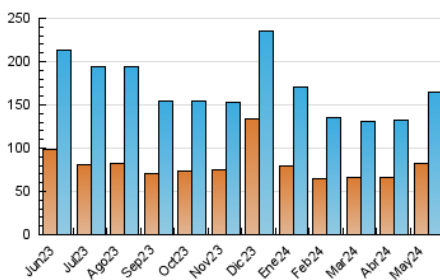

1. Cifras totales y promedios (Nacional)

MES - AÑO	NAVEGADORES UNICOS	VISITAS	PAGINAS
Mayo - 2024	82.509	165.118	297.375
PROMEDIO DIARIO	4.541	5.326	9.593
PROMEDIO LUNES-VIERNES	4.600	5.371	9.659
PROMEDIO SABADO-DOMINGO	4.372	5.197	9.403
PAGINAS / VISITAS	1,80		
DURACION MEDIA VISITAS	0:04:59		
TIEMPO INTERACCIÓN MEDIO	0:02:25		

2. Secciones (Nacional)

	PAGINAS	%
HOME	78.317	26.34 %
RESTO	219.058	73.66 %

3. Por día del mes (Nacional)

Día	N. únicos	Visitas	Páginas	Día	N. únicos	Visitas	Páginas	Día	N. únicos	Visitas	Páginas
1	4.185	4.755	8.023	11	4.147	4.755	8.069	21	5.275	6.041	10.468
2	4.001	4.738	8.313	12	4.099	4.791	8.215	22	3.236	3.920	7.502
3	3.084	3.684	7.279	13	3.748	4.471	8.163	23	3.122	3.859	7.481
4	3.537	4.293	7.881	14	4.149	4.783	8.730	24	4.681	5.448	10.562
5	4.431	5.301	10.930	15	5.577	6.347	10.445	25	5.212	6.152	11.461
6	3.778	4.422	9.463	16	4.043	4.795	7.880	26	5.978	7.100	12.644
7	3.380	3.988	7.737	17	3.934	4.701	8.869	27	7.039	8.248	13.889
8	4.109	4.851	9.153	18	3.455	4.184	7.452	28	9.817	11.246	16.845
9	4.424	5.191	10.012	19	4.116	5.000	8.572	29	5.341	6.200	10.923
10	5.332	6.048	10.415	20	4.423	5.159	9.771	30	4.542	5.349	10.418
								31	4.585	5.298	9.810

4. Gráficas (Nacional)

4.1 Por día de la semana (promedio)

N. únicos / Visitas (x 100)

Páginas (x 100)

4.2 Por franja horaria (promedio)

Visitas_ (x 1000)

Páginas (x 1000)

4.3 Por meses

N. únicos / Visitas (x 1000)

Páginas (x 1000)

5. Observaciones

Este Medio Electrónico de Comunicación ha sido medido por la herramienta Google Analytics de Google (GA4)

6. Definiciones básicas (Para más información ver Normas Técnicas para el Control de los Medios Electrónicos de Comunicación)