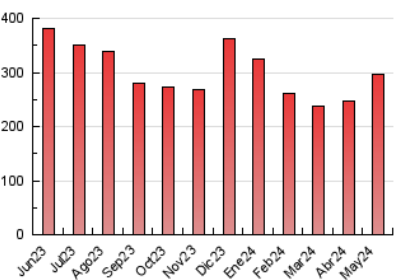

1. Cifras totales y promedios (Nacional)

MES - AÑO	NAVEGADORES UNICOS	VISITAS	PAGINAS
Mayo - 2024	82.509	165.118	297.375
PROMEDIO DIARIO	4.541	5.326	9.593
PROMEDIO LUNES-VIERNES	4.600	5.371	9.659
PROMEDIO SABADO-DOMINGO	4.372	5.197	9.403
PAGINAS / VISITAS	1,80		
DURACION MEDIA VISITAS	0:04:59		
TIEMPO INTERACCIÓN MEDIO	0:02:25		

2. Secciones (Nacional)

	PAGINAS	%
HOME	78.317	26.34 %
RESTO	219.058	73.66 %

3. Por día del mes (Nacional)

Día	N. únicos	Visitas	Páginas	Día	N. únicos	Visitas	Páginas	Día	N. únicos	Visitas	Páginas
1	4.185	4.755	8.023	11	4.147	4.755	8.069	21	5.275	6.041	10.468
2	4.001	4.738	8.313	12	4.099	4.791	8.215	22	3.236	3.920	7.502
3	3.084	3.684	7.279	13	3.748	4.471	8.163	23	3.122	3.859	7.481
4	3.537	4.293	7.881	14	4.149	4.783	8.730	24	4.681	5.448	10.562
5	4.431	5.301	10.930	15	5.577	6.347	10.445	25	5.212	6.152	11.461
6	3.778	4.422	9.463	16	4.043	4.795	7.880	26	5.978	7.100	12.644
7	3.380	3.988	7.737	17	3.934	4.701	8.869	27	7.039	8.248	13.889
8	4.109	4.851	9.153	18	3.455	4.184	7.452	28	9.817	11.246	16.845
9	4.424	5.191	10.012	19	4.116	5.000	8.572	29	5.341	6.200	10.923
10	5.332	6.048	10.415	20	4.423	5.159	9.771	30	4.542	5.349	10.418
								31	4.585	5.298	9.810

4. Gráficas (Nacional)

4.1 Por día de la semana (promedio)

N. únicos / Visitas (x 100)

Páginas (x 100)

4.2 Por franja horaria (promedio)

Visitas_ (x 1000)

Páginas (x 1000)

4.3 Por meses

N. únicos / Visitas (x 1000)

Páginas (x 1000)

5. Observaciones

Este Medio Electrónico de Comunicación ha sido medido por la herramienta Google Analytics de Google (GA4)

6. Definiciones básicas (Para más información ver Normas Técnicas para el Control de los Medios Electrónicos de Comunicación)