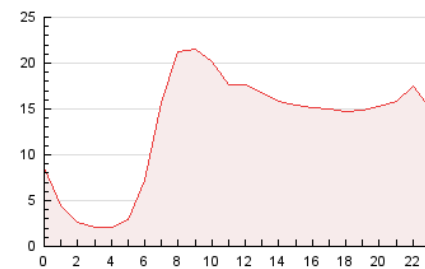

2. Secciones (Nacional e Internacional)

	PAGINAS	%
HOME	82.286	26.12 %
RESTO	232.794	73.88 %

3. Por día del mes (Nacional e Internacional)

Día	N. únicos	Visitas	Páginas	Día	N. únicos	Visitas	Páginas	Día	N. únicos	Visitas	Páginas
1	4.749	5.364	8.899	11	4.600	5.269	8.730	21	5.433	6.239	10.864
2	4.409	5.154	9.009	12	4.567	5.240	8.840	22	3.401	4.114	7.944
3	3.523	4.181	7.883	13	4.269	4.992	8.881	23	3.267	3.998	7.908
4	4.065	4.861	8.635	14	4.660	5.287	9.389	24	4.882	5.668	11.087
5	5.014	5.969	11.760	15	6.032	6.879	11.114	25	5.430	6.433	11.993
6	4.292	5.032	10.178	16	4.470	5.234	8.456	26	6.164	7.344	13.086
7	3.696	4.347	8.322	17	4.140	4.964	9.312	27	7.273	8.511	14.413
8	4.531	5.322	9.742	18	3.610	4.366	7.748	28	10.024	11.499	17.320
9	4.916	5.723	10.852	19	4.286	5.205	8.874	29	5.526	6.454	11.375
10	5.858	6.605	11.167	20	4.595	5.398	10.282	30	4.739	5.585	10.821
								31	4.768	5.510	10.196

4. Gráficas (Nacional e Internacional)

4.1 Por día de la semana (promedio)

N. únicos / Visitas (x 100)

Páginas (x 100)

4.2 Por franja horaria (promedio)

Visitas_ (x 1000)

Páginas (x 1000)

4.3 Por meses