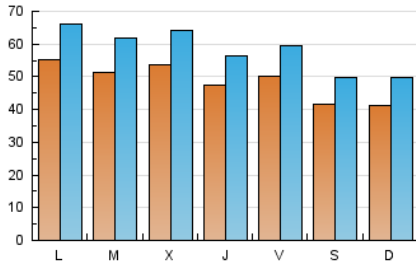

1. Cifras totales y promedios (Nacional e Internacional)

MES - AÑO	NAVEGADORES UNICOS	VISITAS	PAGINAS
Julio - 2024	86.979	182.449	386.276
PROMEDIO DIARIO	4.919	5.885	12.461
PROMEDIO LUNES-VIERNES	5.189	6.199	13.188
PROMEDIO SABADO-DOMINGO	4.144	4.984	10.370
PAGINAS / VISITAS	2,12		
DURACION MEDIA VISITAS	0:04:37		
TIEMPO INTERACCIÓN MEDIO	0:02:14		

2. Secciones (Nacional e Internacional)

	PAGINAS	%
HOME	88.028	22.79 %
RESTO	298.248	77.21 %

3. Por día del mes (Nacional e Internacional)

Día	N. únicos	Visitas	Páginas	Día	N. únicos	Visitas	Páginas	Día	N. únicos	Visitas	Páginas
1	5.571	6.754	13.076	11	4.058	4.915	10.922	21	4.553	5.455	11.060
2	5.020	5.997	14.886	12	4.638	5.530	11.768	22	4.264	5.207	11.281
3	4.506	5.419	11.317	13	3.402	4.196	9.023	23	5.540	6.753	14.788
4	4.664	5.581	11.574	14	4.562	5.463	11.121	24	4.419	5.412	11.816
5	3.395	4.116	9.154	15	6.151	7.317	16.421	25	5.274	6.160	13.646
6	4.533	5.297	10.870	16	5.282	6.356	13.292	26	7.456	8.623	17.724
7	4.078	4.898	10.365	17	6.053	7.306	15.102	27	4.163	5.091	10.469
8	6.450	7.677	16.153	18	4.962	5.867	12.534	28	3.334	4.070	8.623
9	5.298	6.406	12.821	19	4.623	5.567	11.654	29	5.247	6.182	12.637
10	7.198	8.348	17.540	20	4.529	5.402	11.428	30	4.568	5.458	11.343
								31	4.704	5.626	11.868

4. Gráficas (Nacional e Internacional)

4.1 Por día de la semana (promedio)

N. únicos / Visitas (x 100)

Páginas (x 100)

4.2 Por franja horaria (promedio)

Visitas_ (x 1000)

Páginas (x 1000)

4.3 Por meses