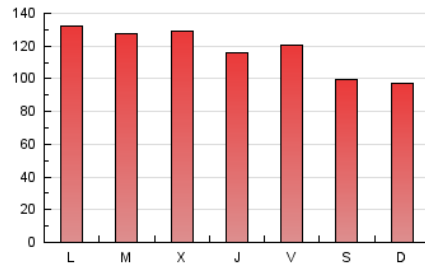

1. Cifras totales y promedios (Nacional)

MES - AÑO	NAVEGADORES UNICOS	VISITAS	PAGINAS
Julio - 2024	81.321	172.720	367.418
PROMEDIO DIARIO	4.654	5.572	11.852
PROMEDIO LUNES-VIERNES	4.914	5.875	12.561
PROMEDIO SABADO-DOMINGO	3.908	4.698	9.814
PAGINAS / VISITAS	2,13		
DURACION MEDIA VISITAS	0:04:39		
TIEMPO INTERACCIÓN MEDIO	0:02:19		

2. Secciones (Nacional)

	PAGINAS	%
HOME	83.164	22.63 %
RESTO	284.254	77.37 %

3. Por día del mes (Nacional)

Día	N. únicos	Visitas	Páginas	Día	N. únicos	Visitas	Páginas	Día	N. únicos	Visitas	Páginas
1	4.983	6.110	12.267	11	3.811	4.644	10.264	21	4.341	5.214	10.520
2	4.579	5.476	13.981	12	4.424	5.258	11.239	22	4.043	4.935	10.829
3	4.315	5.182	10.925	13	3.210	3.956	8.543	23	5.281	6.464	14.158
4	4.438	5.323	11.131	14	4.210	5.021	10.309	24	4.194	5.133	11.243
5	3.201	3.896	8.700	15	5.786	6.868	15.397	25	5.043	5.904	13.115
6	4.299	5.041	10.345	16	5.054	6.049	12.677	26	7.162	8.285	17.088
7	3.870	4.640	9.845	17	5.796	6.980	14.488	27	3.914	4.794	9.982
8	6.206	7.375	15.587	18	4.678	5.552	11.844	28	3.115	3.800	8.109
9	5.063	6.144	12.280	19	4.405	5.324	11.081	29	4.957	5.848	11.966
10	6.831	7.906	16.622	20	4.308	5.121	10.860	30	4.335	5.152	10.781
								31	4.426	5.325	11.242

4. Gráficas (Nacional)

4.1 Por día de la semana (promedio)

N. únicos / Visitas (x 100)

Páginas (x 100)

4.2 Por franja horaria (promedio)

Visitas_ (x 1000)

Páginas (x 1000)

4.3 Por meses