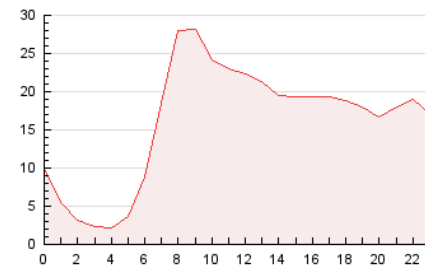

2. Secciones (Nacional e Internacional)

	PAGINAS	%
HOME	88.028	22.79 %
RESTO	298.248	77.21 %

3. Por día del mes (Nacional e Internacional)

Día	N. únicos	Visitas	Páginas	Día	N. únicos	Visitas	Páginas	Día	N. únicos	Visitas	Páginas
1	5.571	6.754	13.076	11	4.058	4.915	10.922	21	4.553	5.455	11.060
2	5.020	5.997	14.886	12	4.638	5.530	11.768	22	4.264	5.207	11.281
3	4.506	5.419	11.317	13	3.402	4.196	9.023	23	5.540	6.753	14.788
4	4.664	5.581	11.574	14	4.562	5.463	11.121	24	4.419	5.412	11.816
5	3.395	4.116	9.154	15	6.151	7.317	16.421	25	5.274	6.160	13.646
6	4.533	5.297	10.870	16	5.282	6.356	13.292	26	7.456	8.623	17.724
7	4.078	4.898	10.365	17	6.053	7.306	15.102	27	4.163	5.091	10.469
8	6.450	7.677	16.153	18	4.962	5.867	12.534	28	3.334	4.070	8.623
9	5.298	6.406	12.821	19	4.623	5.567	11.654	29	5.247	6.182	12.637
10	7.198	8.348	17.540	20	4.529	5.402	11.428	30	4.568	5.458	11.343
								31	4.704	5.626	11.868

4. Gráficas (Nacional e Internacional)

4.1 Por día de la semana (promedio)

N. únicos / Visitas (x 100)

Páginas (x 100)

4.2 Por franja horaria (promedio)

Visitas_ (x 1000)

Páginas (x 1000)

4.3 Por meses