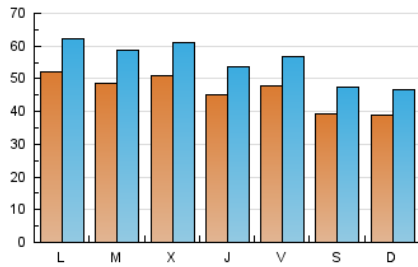

1. Cifras totales y promedios (Nacional)

MES - AÑO	NAVEGADORES UNICOS	VISITAS	PAGINAS
Julio - 2024	81.321	172.720	367.418
PROMEDIO DIARIO	4.654	5.572	11.852
PROMEDIO LUNES-VIERNES	4.914	5.875	12.561
PROMEDIO SABADO-DOMINGO	3.908	4.698	9.814
PAGINAS / VISITAS	2,13		
DURACION MEDIA VISITAS	0:04:39		
TIEMPO INTERACCIÓN MEDIO	0:02:19		

2. Secciones (Nacional)

	PAGINAS	%
HOME	83.164	22.63 %
RESTO	284.254	77.37 %

3. Por día del mes (Nacional)

Día	N. únicos	Visitas	Páginas	Día	N. únicos	Visitas	Páginas	Día	N. únicos	Visitas	Páginas
1	4.983	6.110	12.267	11	3.811	4.644	10.264	21	4.341	5.214	10.520
2	4.579	5.476	13.981	12	4.424	5.258	11.239	22	4.043	4.935	10.829
3	4.315	5.182	10.925	13	3.210	3.956	8.543	23	5.281	6.464	14.158
4	4.438	5.323	11.131	14	4.210	5.021	10.309	24	4.194	5.133	11.243
5	3.201	3.896	8.700	15	5.786	6.868	15.397	25	5.043	5.904	13.115
6	4.299	5.041	10.345	16	5.054	6.049	12.677	26	7.162	8.285	17.088
7	3.870	4.640	9.845	17	5.796	6.980	14.488	27	3.914	4.794	9.982
8	6.206	7.375	15.587	18	4.678	5.552	11.844	28	3.115	3.800	8.109
9	5.063	6.144	12.280	19	4.405	5.324	11.081	29	4.957	5.848	11.966
10	6.831	7.906	16.622	20	4.308	5.121	10.860	30	4.335	5.152	10.781
								31	4.426	5.325	11.242

4. Gráficas (Nacional)

4.1 Por día de la semana (promedio)

N. únicos / Visitas (x 100)

Páginas (x 100)

4.2 Por franja horaria (promedio)

Visitas_ (x 1000)

Páginas (x 1000)

4.3 Por meses