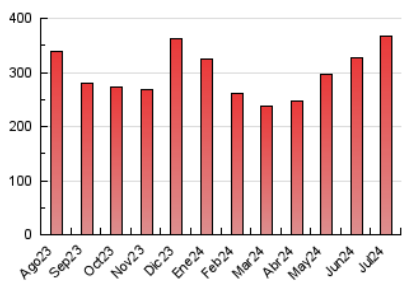

1. Cifras totales y promedios (Nacional)

MES - AÑO	NAVEGADORES UNICOS	VISITAS	PAGINAS
Julio - 2024	81.321	172.720	367.418
PROMEDIO DIARIO	4.654	5.572	11.852
PROMEDIO LUNES-VIERNES	4.914	5.875	12.561
PROMEDIO SABADO-DOMINGO	3.908	4.698	9.814
PAGINAS / VISITAS	2,13		
DURACION MEDIA VISITAS	0:04:39		
TIEMPO INTERACCIÓN MEDIO	0:02:19		

2. Secciones (Nacional)

	PAGINAS	%
HOME	83.164	22.63 %
RESTO	284.254	77.37 %

3. Por día del mes (Nacional)

Día	N. únicos	Visitas	Páginas	Día	N. únicos	Visitas	Páginas	Día	N. únicos	Visitas	Páginas
1	4.983	6.110	12.267	11	3.811	4.644	10.264	21	4.341	5.214	10.520
2	4.579	5.476	13.981	12	4.424	5.258	11.239	22	4.043	4.935	10.829
3	4.315	5.182	10.925	13	3.210	3.956	8.543	23	5.281	6.464	14.158
4	4.438	5.323	11.131	14	4.210	5.021	10.309	24	4.194	5.133	11.243
5	3.201	3.896	8.700	15	5.786	6.868	15.397	25	5.043	5.904	13.115
6	4.299	5.041	10.345	16	5.054	6.049	12.677	26	7.162	8.285	17.088
7	3.870	4.640	9.845	17	5.796	6.980	14.488	27	3.914	4.794	9.982
8	6.206	7.375	15.587	18	4.678	5.552	11.844	28	3.115	3.800	8.109
9	5.063	6.144	12.280	19	4.405	5.324	11.081	29	4.957	5.848	11.966
10	6.831	7.906	16.622	20	4.308	5.121	10.860	30	4.335	5.152	10.781
								31	4.426	5.325	11.242

4. Gráficas (Nacional)

4.1 Por día de la semana (promedio)

N. únicos / Visitas (x 100)

Páginas (x 100)

4.2 Por franja horaria (promedio)

Visitas_ (x 1000)

Páginas (x 1000)

4.3 Por meses

N. únicos / Visitas (x 1000)

Páginas (x 1000)

5. Observaciones

Este Medio Electrónico de Comunicación ha sido medido por la herramienta Google Analytics de Google (GA4)

6. Definiciones básicas (Para más información ver Normas Técnicas para el Control de los Medios Electrónicos de Comunicación)