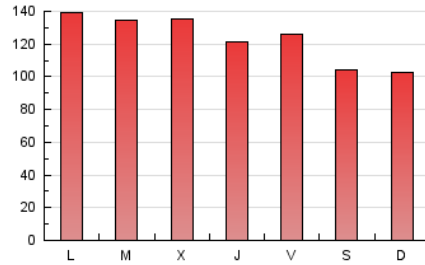

1. Cifras totales y promedios (Nacional e Internacional)

MES - AÑO	NAVEGADORES UNICOS	VISITAS	PAGINAS
Julio - 2024	86.979	182.449	386.276
PROMEDIO DIARIO	4.919	5.885	12.461
PROMEDIO LUNES-VIERNES	5.189	6.199	13.188
PROMEDIO SABADO-DOMINGO	4.144	4.984	10.370
PAGINAS / VISITAS	2,12		
DURACION MEDIA VISITAS	0:04:37		
TIEMPO INTERACCIÓN MEDIO	0:02:14		

2. Secciones (Nacional e Internacional)

	PAGINAS	%
HOME	88.028	22.79 %
RESTO	298.248	77.21 %

3. Por día del mes (Nacional e Internacional)

Día	N. únicos	Visitas	Páginas	Día	N. únicos	Visitas	Páginas	Día	N. únicos	Visitas	Páginas
1	5.571	6.754	13.076	11	4.058	4.915	10.922	21	4.553	5.455	11.060
2	5.020	5.997	14.886	12	4.638	5.530	11.768	22	4.264	5.207	11.281
3	4.506	5.419	11.317	13	3.402	4.196	9.023	23	5.540	6.753	14.788
4	4.664	5.581	11.574	14	4.562	5.463	11.121	24	4.419	5.412	11.816
5	3.395	4.116	9.154	15	6.151	7.317	16.421	25	5.274	6.160	13.646
6	4.533	5.297	10.870	16	5.282	6.356	13.292	26	7.456	8.623	17.724
7	4.078	4.898	10.365	17	6.053	7.306	15.102	27	4.163	5.091	10.469
8	6.450	7.677	16.153	18	4.962	5.867	12.534	28	3.334	4.070	8.623
9	5.298	6.406	12.821	19	4.623	5.567	11.654	29	5.247	6.182	12.637
10	7.198	8.348	17.540	20	4.529	5.402	11.428	30	4.568	5.458	11.343
								31	4.704	5.626	11.868

4. Gráficas (Nacional e Internacional)

4.1 Por día de la semana (promedio)

N. únicos / Visitas (x 100)

Páginas (x 100)

4.2 Por franja horaria (promedio)

Visitas_ (x 1000)

Páginas (x 1000)

4.3 Por meses