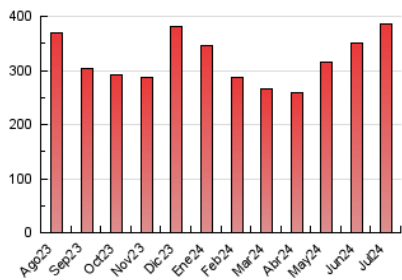

Páginas (x 1000)