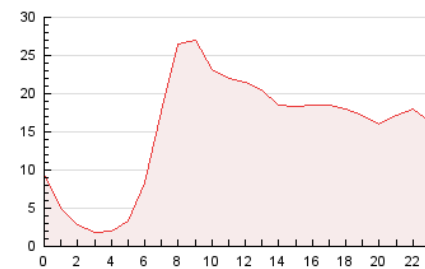

2. Secciones (Nacional)

	PAGINAS	%
HOME	83.164	22.63 %
RESTO	284.254	77.37 %

3. Por día del mes (Nacional)

Día	N. únicos	Visitas	Páginas	Día	N. únicos	Visitas	Páginas	Día	N. únicos	Visitas	Páginas
1	4.983	6.110	12.267	11	3.811	4.644	10.264	21	4.341	5.214	10.520
2	4.579	5.476	13.981	12	4.424	5.258	11.239	22	4.043	4.935	10.829
3	4.315	5.182	10.925	13	3.210	3.956	8.543	23	5.281	6.464	14.158
4	4.438	5.323	11.131	14	4.210	5.021	10.309	24	4.194	5.133	11.243
5	3.201	3.896	8.700	15	5.786	6.868	15.397	25	5.043	5.904	13.115
6	4.299	5.041	10.345	16	5.054	6.049	12.677	26	7.162	8.285	17.088
7	3.870	4.640	9.845	17	5.796	6.980	14.488	27	3.914	4.794	9.982
8	6.206	7.375	15.587	18	4.678	5.552	11.844	28	3.115	3.800	8.109
9	5.063	6.144	12.280	19	4.405	5.324	11.081	29	4.957	5.848	11.966
10	6.831	7.906	16.622	20	4.308	5.121	10.860	30	4.335	5.152	10.781
								31	4.426	5.325	11.242

4. Gráficas (Nacional)

4.1 Por día de la semana (promedio)

N. únicos / Visitas (x 100)

Páginas (x 100)

4.2 Por franja horaria (promedio)

Visitas_ (x 1000)

Páginas (x 1000)

4.3 Por meses