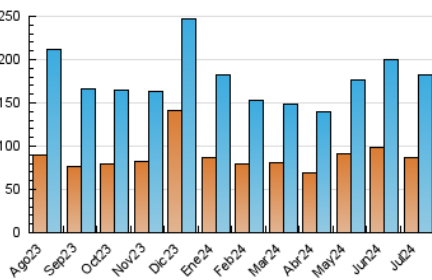

4.3 Por meses

N. únicos / Visitas (x 1000)