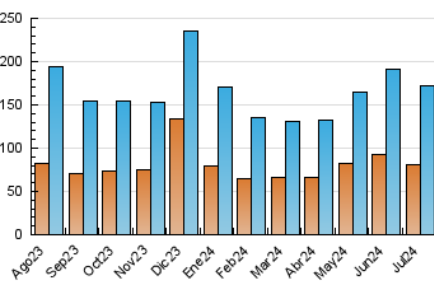

4.3 Por meses

N. únicos / Visitas (x 1000)