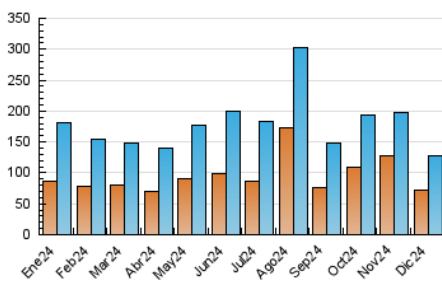

4.3 Por meses

N. únicos / Visitas (x 1000)