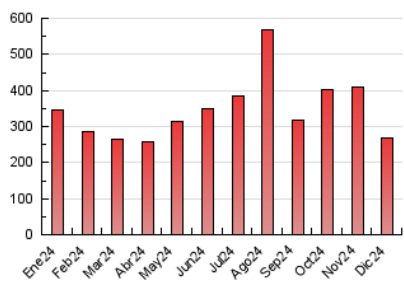

Páginas (x 1000)