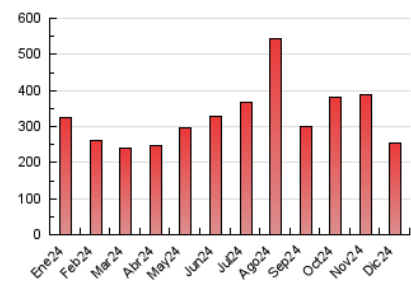

1. Cifras totales y promedios (Nacional)

MES - AÑO	NAVEGADORES UNICOS	VISITAS	PAGINAS
Diciembre - 2024	67.126	122.065	253.088
PROMEDIO DIARIO	3.401	3.927	8.164
PROMEDIO LUNES-VIERNES	3.652	4.178	8.636
PROMEDIO SABADO-DOMINGO	2.789	3.312	7.010
PAGINAS / VISITAS	2,08		
DURACION MEDIA VISITAS	0:04:46		
TIEMPO INTERACCIÓN MEDIO	0:01:53		

2. Secciones (Nacional)

	PAGINAS	%
HOME	50.674	20.02 %
RESTO	202.414	79.98 %

3. Por día del mes (Nacional)

Día	N. únicos	Visitas	Páginas	Día	N. únicos	Visitas	Páginas	Día	N. únicos	Visitas	Páginas
1	3.858	4.555	9.313	11	3.880	4.540	9.723	21	3.529	3.955	8.062
2	3.237	3.714	8.313	12	3.398	4.004	8.554	22	2.493	3.009	6.372
3	2.937	3.495	7.554	13	2.219	2.638	5.589	23	2.202	2.606	5.834
4	3.003	3.554	7.942	14	1.988	2.443	5.469	24	2.199	2.515	5.231
5	3.037	3.611	8.116	15	3.000	3.681	7.861	25	3.232	3.547	6.815
6	2.451	2.949	6.029	16	3.065	3.712	8.269	26	2.572	2.857	5.331
7	2.189	2.695	5.750	17	2.672	3.061	6.958	27	2.380	2.779	5.824
8	3.195	3.798	8.437	18	3.022	3.486	7.491	28	2.615	3.013	6.359
9	2.574	3.079	7.091	19	3.944	4.387	8.920	29	2.231	2.657	5.465
10	3.625	4.267	8.948	20	11.544	12.223	22.912	30	7.263	8.108	15.063
								31	5.884	6.791	13.493

4. Gráficas (Nacional)

4.1 Por día de la semana (promedio)

N. únicos / Visitas (x 100)

Páginas (x 100)

4.2 Por franja horaria (promedio)

Visitas_ (x 1000)

Páginas (x 1000)

4.3 Por meses

N. únicos / Visitas (x 1000)

Páginas (x 1000)

5. Observaciones

Este Medio Electrónico de Comunicación ha sido medido por la herramienta Google Analytics de Google (GA4).

6. Definiciones básicas (Para más información ver Normas Técnicas para el Control de los Medios Electrónicos de Comunicación)