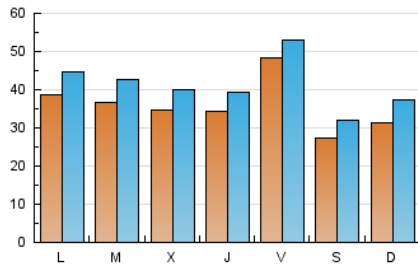

1. Cifras totales y promedios (Nacional e Internacional)

MES - AÑO	NAVEGADORES UNICOS	VISITAS	PAGINAS
Diciembre - 2024	71.479	128.383	266.938
PROMEDIO DIARIO	3.588	4.136	8.611
PROMEDIO LUNES-VIERNES	3.847	4.395	9.102
PROMEDIO SABADO-DOMINGO	2.955	3.502	7.410
PAGINAS / VISITAS	2,08		
DURACION MEDIA VISITAS	0:04:45		
TIEMPO INTERACCIÓN MEDIO	0:01:50		

2. Secciones (Nacional e Internacional)

	PAGINAS	%
HOME	53.366	19.99 %
RESTO	213.572	80.01 %

3. Por día del mes (Nacional e Internacional)

Día	N. únicos	Visitas	Páginas	Día	N. únicos	Visitas	Páginas	Día	N. únicos	Visitas	Páginas
1	4.064	4.754	9.850	11	4.115	4.793	10.255	21	3.657	4.107	8.358
2	3.437	3.945	8.788	12	3.603	4.232	9.116	22	2.680	3.265	6.830
3	3.181	3.766	8.070	13	2.376	2.810	5.953	23	2.369	2.781	6.220
4	3.214	3.823	8.505	14	2.116	2.591	5.766	24	2.352	2.685	5.618
5	3.271	3.881	8.735	15	3.165	3.856	8.275	25	3.384	3.715	7.091
6	2.629	3.104	6.451	16	3.275	3.966	8.714	26	2.708	3.015	5.760
7	2.376	2.918	6.178	17	2.854	3.287	7.369	27	2.542	2.877	6.248
8	3.382	4.012	8.928	18	3.200	3.671	7.840	28	2.772	3.192	6.679
9	2.747	3.282	7.508	19	4.135	4.591	9.379	29	2.383	2.825	5.828
10	3.853	4.530	9.481	20	11.780	12.416	23.340	30	7.495	8.382	15.605
								31	6.124	7.140	14.200

4. Gráficas (Nacional e Internacional)

4.1 Por día de la semana (promedio)

N. únicos / Visitas (x 100)

Páginas (x 100)

4.2 Por franja horaria (promedio)

Visitas_ (x 1000)

Páginas (x 1000)

4.3 Por meses