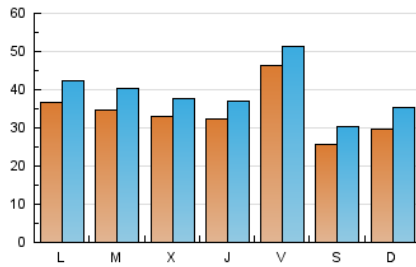

1. Cifras totales y promedios (Nacional)

MES - AÑO	NAVEGADORES UNICOS	VISITAS	PAGINAS
Diciembre - 2024	67.126	122.065	253.088
PROMEDIO DIARIO	3.401	3.927	8.164
PROMEDIO LUNES-VIERNES	3.652	4.178	8.636
PROMEDIO SABADO-DOMINGO	2.789	3.312	7.010
PAGINAS / VISITAS	2,08		
DURACION MEDIA VISITAS	0:04:46		
TIEMPO INTERACCIÓN MEDIO	0:01:53		

2. Secciones (Nacional)

	PAGINAS	%
HOME	50.674	20.02 %
RESTO	202.414	79.98 %

3. Por día del mes (Nacional)

Día	N. únicos	Visitas	Páginas	Día	N. únicos	Visitas	Páginas	Día	N. únicos	Visitas	Páginas
1	3.858	4.555	9.313	11	3.880	4.540	9.723	21	3.529	3.955	8.062
2	3.237	3.714	8.313	12	3.398	4.004	8.554	22	2.493	3.009	6.372
3	2.937	3.495	7.554	13	2.219	2.638	5.589	23	2.202	2.606	5.834
4	3.003	3.554	7.942	14	1.988	2.443	5.469	24	2.199	2.515	5.231
5	3.037	3.611	8.116	15	3.000	3.681	7.861	25	3.232	3.547	6.815
6	2.451	2.949	6.029	16	3.065	3.712	8.269	26	2.572	2.857	5.331
7	2.189	2.695	5.750	17	2.672	3.061	6.958	27	2.380	2.779	5.824
8	3.195	3.798	8.437	18	3.022	3.486	7.491	28	2.615	3.013	6.359
9	2.574	3.079	7.091	19	3.944	4.387	8.920	29	2.231	2.657	5.465
10	3.625	4.267	8.948	20	11.544	12.223	22.912	30	7.263	8.108	15.063
								31	5.884	6.791	13.493

4. Gráficas (Nacional)

4.1 Por día de la semana (promedio)

N. únicos / Visitas (x 100)

Páginas (x 100)

4.2 Por franja horaria (promedio)

Visitas_ (x 1000)

Páginas (x 1000)

4.3 Por meses