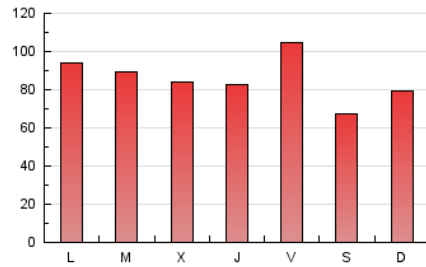

1. Cifras totales y promedios (Nacional e Internacional)

MES - AÑO	NAVEGADORES UNICOS	VISITAS	PAGINAS
Diciembre - 2024	71.479	128.383	266.938
PROMEDIO DIARIO	3.588	4.136	8.611
PROMEDIO LUNES-VIERNES	3.847	4.395	9.102
PROMEDIO SABADO-DOMINGO	2.955	3.502	7.410
PAGINAS / VISITAS	2,08		
DURACION MEDIA VISITAS	0:04:45		
TIEMPO INTERACCIÓN MEDIO	0:01:50		

2. Secciones (Nacional e Internacional)

	PAGINAS	%
HOME	53.366	19.99 %
RESTO	213.572	80.01 %

3. Por día del mes (Nacional e Internacional)

Día	N. únicos	Visitas	Páginas	Día	N. únicos	Visitas	Páginas	Día	N. únicos	Visitas	Páginas
1	4.064	4.754	9.850	11	4.115	4.793	10.255	21	3.657	4.107	8.358
2	3.437	3.945	8.788	12	3.603	4.232	9.116	22	2.680	3.265	6.830
3	3.181	3.766	8.070	13	2.376	2.810	5.953	23	2.369	2.781	6.220
4	3.214	3.823	8.505	14	2.116	2.591	5.766	24	2.352	2.685	5.618
5	3.271	3.881	8.735	15	3.165	3.856	8.275	25	3.384	3.715	7.091
6	2.629	3.104	6.451	16	3.275	3.966	8.714	26	2.708	3.015	5.760
7	2.376	2.918	6.178	17	2.854	3.287	7.369	27	2.542	2.877	6.248
8	3.382	4.012	8.928	18	3.200	3.671	7.840	28	2.772	3.192	6.679
9	2.747	3.282	7.508	19	4.135	4.591	9.379	29	2.383	2.825	5.828
10	3.853	4.530	9.481	20	11.780	12.416	23.340	30	7.495	8.382	15.605
								31	6.124	7.140	14.200

4. Gráficas (Nacional e Internacional)

4.1 Por día de la semana (promedio)

N. únicos / Visitas (x 100)

Páginas (x 100)

4.2 Por franja horaria (promedio)

Visitas_ (x 1000)

Páginas (x 1000)

4.3 Por meses