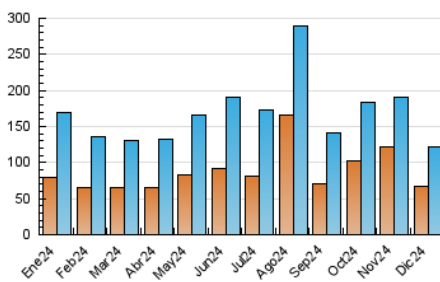

2. Secciones (Nacional)

	PAGINAS	%
HOME	50.674	20.02 %
RESTO	202.414	79.98 %

3. Por día del mes (Nacional)

Día	N. únicos	Visitas	Páginas	Día	N. únicos	Visitas	Páginas	Día	N. únicos	Visitas	Páginas
1	3.858	4.555	9.313	11	3.880	4.540	9.723	21	3.529	3.955	8.062
2	3.237	3.714	8.313	12	3.398	4.004	8.554	22	2.493	3.009	6.372
3	2.937	3.495	7.554	13	2.219	2.638	5.589	23	2.202	2.606	5.834
4	3.003	3.554	7.942	14	1.988	2.443	5.469	24	2.199	2.515	5.231
5	3.037	3.611	8.116	15	3.000	3.681	7.861	25	3.232	3.547	6.815
6	2.451	2.949	6.029	16	3.065	3.712	8.269	26	2.572	2.857	5.331
7	2.189	2.695	5.750	17	2.672	3.061	6.958	27	2.380	2.779	5.824
8	3.195	3.798	8.437	18	3.022	3.486	7.491	28	2.615	3.013	6.359
9	2.574	3.079	7.091	19	3.944	4.387	8.920	29	2.231	2.657	5.465
10	3.625	4.267	8.948	20	11.544	12.223	22.912	30	7.263	8.108	15.063
								31	5.884	6.791	13.493

4. Gráficas (Nacional)

4.1 Por día de la semana (promedio)

N. únicos / Visitas (x 100)

Páginas (x 100)

4.2 Por franja horaria (promedio)

Visitas_ (x 1000)

Páginas (x 1000)

4.3 Por meses

N. únicos / Visitas (x 1000)

Páginas (x 1000)

5. Observaciones

Este Medio Electrónico de Comunicación ha sido medido por la herramienta Google Analytics de Google (GA4).

6. Definiciones básicas (Para más información ver Normas Técnicas para el Control de los Medios Electrónicos de Comunicación)

Visita:

Una secuencia ininterrumpida de páginas servidas a un usuario válido. Si dicho usuario no realiza peticiones de páginas en un periodo de tiempo (30 min) la siguiente petición constituirá el inicio de una nueva visita.