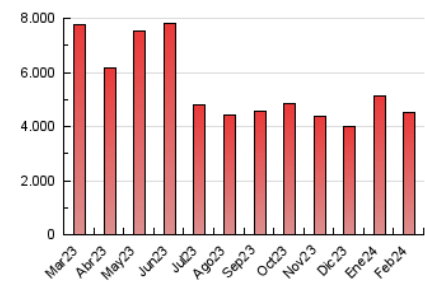

Páginas (x 1000)