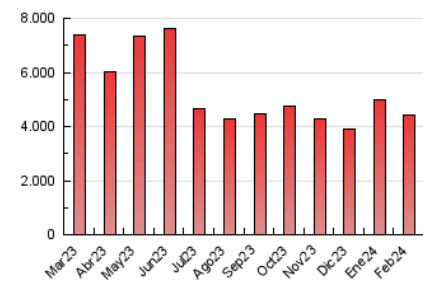

2. Secciones (Nacional)

	PAGINAS	%
HOME	826.403	18.73 %
RESTO	3.584.847	81.27 %

3. Por día del mes (Nacional)

Día	N. únicos	Visitas	Páginas	Día	N. únicos	Visitas	Páginas	Día	N. únicos	Visitas	Páginas
1	56.807	73.937	136.043	11	53.518	67.700	127.909	21	66.944	87.972	153.704
2	55.446	67.867	126.640	12	52.027	68.747	133.639	22	87.535	111.295	195.693
3	93.850	114.210	170.202	13	66.382	84.546	152.343	23	53.776	68.249	122.729
4	169.907	184.440	268.773	14	63.015	77.587	140.852	24	40.205	49.887	99.855
5	169.825	191.351	273.538	15	57.717	74.757	126.436	25	55.201	69.602	124.754
6	108.600	128.382	201.717	16	59.648	77.980	131.376	26	60.984	77.807	145.268
7	82.182	100.813	174.065	17	38.115	49.023	90.624	27	68.936	96.921	187.463
8	73.192	91.961	157.915	18	46.278	59.122	110.049	28	68.172	90.693	162.287
9	62.692	74.331	134.148	19	43.753	56.985	105.663	29	69.233	90.416	160.188
10	74.673	86.271	142.766	20	67.660	85.175	154.611				

4. Gráficas (Nacional)

4.1 Por día de la semana (promedio)

N. únicos / Visitas (x 100)

Páginas (x 100)

4.2 Por franja horaria (promedio)

Visitas_ (x 1000)

Páginas (x 1000)

4.3 Por meses

N. únicos / Visitas (x 1000)

Páginas (x 1000)

5. Observaciones

Este Medio Electrónico de Comunicación ha sido medido por la herramienta Google Analytics de Google (GA4)

6. Definiciones básicas (Para más información ver Normas Técnicas para el Control de los Medios Electrónicos de Comunicación)

Visita:

Una secuencia ininterrumpida de páginas servidas a un usuario válido. Si dicho usuario no realiza peticiones de páginas en un periodo de tiempo (30 min) la siguiente petición constituirá el inicio de una nueva visita.