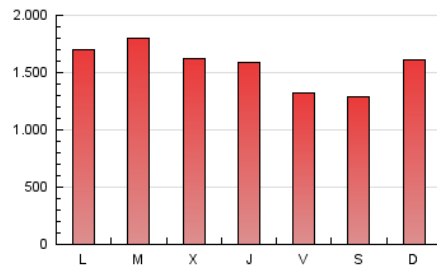

Noticias de Álava

1. Cifras totales y promedios (Nacional e Internacional)

MES - AÑO	NAVEGADORES UNICOS	VISITAS	PAGINAS
Febrero - 2024	1.158.701	2.636.092	4.532.031
PROMEDIO DIARIO	73.728	90.900	156.277
PROMEDIO LUNES-VIERNES	73.854	92.378	160.574
PROMEDIO SABADO-DOMINGO	73.395	87.020	144.996
PAGINAS / VISITAS	1,72		
DURACION MEDIA VISITAS	0:02:31		
TIEMPO INTERACCIÓN MEDIO	0:02:34		

2. Secciones (Nacional e Internacional)

	PAGINAS	%
HOME	843.370	18.61 %
RESTO	3.688.661	81.39 %

3. Por día del mes (Nacional e Internacional)

Día	N. únicos	Visitas	Páginas	Día	N. únicos	Visitas	Páginas	Día	N. únicos	Visitas	Páginas
1	58.757	75.877	139.769	11	54.920	69.256	130.621	21	69.570	91.052	157.753
2	57.337	70.688	130.197	12	53.954	70.427	136.958	22	89.903	114.047	200.190
3	96.389	116.541	174.119	13	68.173	87.019	155.723	23	55.635	70.291	126.026
4	172.872	187.409	273.421	14	65.002	79.343	144.325	24	41.684	51.327	102.649
5	176.426	198.571	283.651	15	59.517	76.554	129.664	25	57.246	71.866	127.915
6	116.933	135.735	212.989	16	61.804	79.885	134.557	26	63.483	80.780	149.474
7	86.898	106.567	181.679	17	39.587	50.749	93.042	27	71.175	99.639	192.299
8	75.345	94.601	161.691	18	47.987	60.618	112.543	28	70.178	93.389	166.422
9	64.427	76.094	137.404	19	45.394	59.568	109.002	29	71.179	92.504	163.923
10	76.474	88.397	145.661	20	69.854	87.298	158.364				

4. Gráficas (Nacional e Internacional)

4.1 Por día de la semana (promedio)

N. únicos / Visitas (x 100)

Páginas (x 100)

4.2 Por franja horaria (promedio)

Visitas_ (x 1000)

Páginas (x 1000)

4.3 Por meses