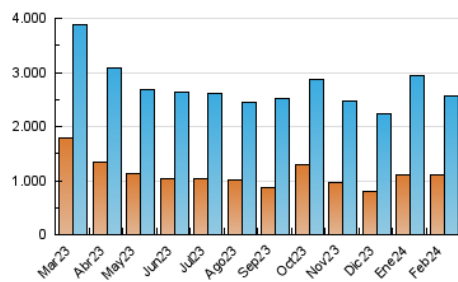

2. Secciones (Nacional)

	PAGINAS	%
HOME	826.403	18.73 %
RESTO	3.584.847	81.27 %

3. Por día del mes (Nacional)

Día	N. únicos	Visitas	Páginas	Día	N. únicos	Visitas	Páginas	Día	N. únicos	Visitas	Páginas
1	56.807	73.937	136.043	11	53.518	67.700	127.909	21	66.944	87.972	153.704
2	55.446	67.867	126.640	12	52.027	68.747	133.639	22	87.535	111.295	195.693
3	93.850	114.210	170.202	13	66.382	84.546	152.343	23	53.776	68.249	122.729
4	169.907	184.440	268.773	14	63.015	77.587	140.852	24	40.205	49.887	99.855
5	169.825	191.351	273.538	15	57.717	74.757	126.436	25	55.201	69.602	124.754
6	108.600	128.382	201.717	16	59.648	77.980	131.376	26	60.984	77.807	145.268
7	82.182	100.813	174.065	17	38.115	49.023	90.624	27	68.936	96.921	187.463
8	73.192	91.961	157.915	18	46.278	59.122	110.049	28	68.172	90.693	162.287
9	62.692	74.331	134.148	19	43.753	56.985	105.663	29	69.233	90.416	160.188
10	74.673	86.271	142.766	20	67.660	85.175	154.611				

4. Gráficas (Nacional)

4.1 Por día de la semana (promedio)

N. únicos / Visitas (x 100)

Páginas (x 100)

4.2 Por franja horaria (promedio)

Visitas_ (x 1000)

Páginas (x 1000)

4.3 Por meses

N. únicos / Visitas (x 1000)

Páginas (x 1000)

5. Observaciones

Este Medio Electrónico de Comunicación ha sido medido por la herramienta Google Analytics de Google (GA4)

6. Definiciones básicas (Para más información ver Normas Técnicas para el Control de los Medios Electrónicos de Comunicación)

Visita:

Una secuencia ininterrumpida de páginas servidas a un usuario válido. Si dicho usuario no realiza peticiones de páginas en un periodo de tiempo (30 min) la siguiente petición constituirá el inicio de una nueva visita.