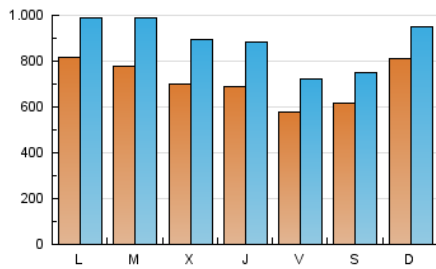

Noticias de Álava

1. Cifras totales y promedios (Nacional)

MES - AÑO	NAVEGADORES UNICOS	VISITAS	PAGINAS
Febrero - 2024	1.098.525	2.558.027	4.411.250
PROMEDIO DIARIO	71.251	88.208	152.112
PROMEDIO LUNES-VIERNES	71.168	89.418	156.015
PROMEDIO SABADO-DOMINGO	71.468	85.032	141.867
PAGINAS / VISITAS	1,72		
DURACION MEDIA VISITAS	0:02:32		
TIEMPO INTERACCIÓN MEDIO	0:02:40		

2. Secciones (Nacional)

	PAGINAS	%
HOME	826.403	18.73 %
RESTO	3.584.847	81.27 %

3. Por día del mes (Nacional)

Día	N. únicos	Visitas	Páginas	Día	N. únicos	Visitas	Páginas	Día	N. únicos	Visitas	Páginas
1	56.807	73.937	136.043	11	53.518	67.700	127.909	21	66.944	87.972	153.704
2	55.446	67.867	126.640	12	52.027	68.747	133.639	22	87.535	111.295	195.693
3	93.850	114.210	170.202	13	66.382	84.546	152.343	23	53.776	68.249	122.729
4	169.907	184.440	268.773	14	63.015	77.587	140.852	24	40.205	49.887	99.855
5	169.825	191.351	273.538	15	57.717	74.757	126.436	25	55.201	69.602	124.754
6	108.600	128.382	201.717	16	59.648	77.980	131.376	26	60.984	77.807	145.268
7	82.182	100.813	174.065	17	38.115	49.023	90.624	27	68.936	96.921	187.463
8	73.192	91.961	157.915	18	46.278	59.122	110.049	28	68.172	90.693	162.287
9	62.692	74.331	134.148	19	43.753	56.985	105.663	29	69.233	90.416	160.188
10	74.673	86.271	142.766	20	67.660	85.175	154.611				

4. Gráficas (Nacional)

4.1 Por día de la semana (promedio)

N. únicos / Visitas (x 100)

Páginas (x 100)

4.2 Por franja horaria (promedio)

Visitas_ (x 1000)

Páginas (x 1000)

4.3 Por meses