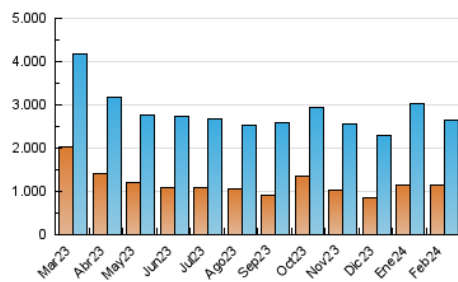

4.3 Por meses

N. únicos / Visitas (x 1000)