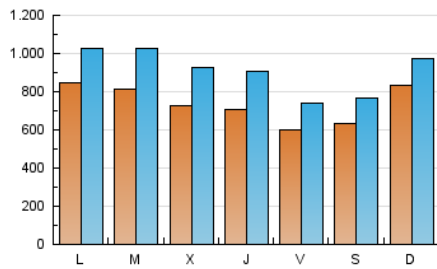

Noticias de Álava

1. Cifras totales y promedios (Nacional e Internacional)

MES - AÑO	NAVEGADORES UNICOS	VISITAS	PAGINAS
Febrero - 2024	1.158.701	2.636.092	4.532.031
PROMEDIO DIARIO	73.728	90.900	156.277
PROMEDIO LUNES-VIERNES	73.854	92.378	160.574
PROMEDIO SABADO-DOMINGO	73.395	87.020	144.996
PAGINAS / VISITAS	1,72		
DURACION MEDIA VISITAS	0:02:31		
TIEMPO INTERACCIÓN MEDIO	0:02:34		

2. Secciones (Nacional e Internacional)

	PAGINAS	%
HOME	843.370	18.61 %
RESTO	3.688.661	81.39 %

3. Por día del mes (Nacional e Internacional)

Día	N. únicos	Visitas	Páginas	Día	N. únicos	Visitas	Páginas	Día	N. únicos	Visitas	Páginas
1	58.757	75.877	139.769	11	54.920	69.256	130.621	21	69.570	91.052	157.753
2	57.337	70.688	130.197	12	53.954	70.427	136.958	22	89.903	114.047	200.190
3	96.389	116.541	174.119	13	68.173	87.019	155.723	23	55.635	70.291	126.026
4	172.872	187.409	273.421	14	65.002	79.343	144.325	24	41.684	51.327	102.649
5	176.426	198.571	283.651	15	59.517	76.554	129.664	25	57.246	71.866	127.915
6	116.933	135.735	212.989	16	61.804	79.885	134.557	26	63.483	80.780	149.474
7	86.898	106.567	181.679	17	39.587	50.749	93.042	27	71.175	99.639	192.299
8	75.345	94.601	161.691	18	47.987	60.618	112.543	28	70.178	93.389	166.422
9	64.427	76.094	137.404	19	45.394	59.568	109.002	29	71.179	92.504	163.923
10	76.474	88.397	145.661	20	69.854	87.298	158.364				

4. Gráficas (Nacional e Internacional)

4.1 Por día de la semana (promedio)

N. únicos / Visitas (x 100)

Páginas (x 100)

4.2 Por franja horaria (promedio)

Visitas_ (x 1000)

Páginas (x 1000)

4.3 Por meses