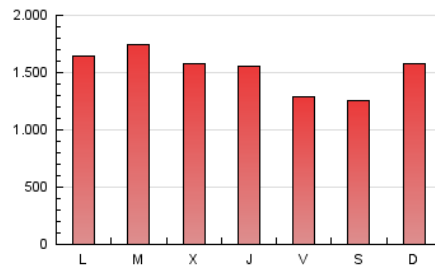

Noticias de Álava

1. Cifras totales y promedios (Nacional)

MES - AÑO	NAVEGADORES UNICOS	VISITAS	PAGINAS
Febrero - 2024	1.098.525	2.558.027	4.411.250
PROMEDIO DIARIO	71.251	88.208	152.112
PROMEDIO LUNES-VIERNES	71.168	89.418	156.015
PROMEDIO SABADO-DOMINGO	71.468	85.032	141.867
PAGINAS / VISITAS	1,72		
DURACION MEDIA VISITAS	0:02:32		
TIEMPO INTERACCIÓN MEDIO	0:02:40		

2. Secciones (Nacional)

	PAGINAS	%
HOME	826.403	18.73 %
RESTO	3.584.847	81.27 %

3. Por día del mes (Nacional)

Día	N. únicos	Visitas	Páginas	Día	N. únicos	Visitas	Páginas	Día	N. únicos	Visitas	Páginas
1	56.807	73.937	136.043	11	53.518	67.700	127.909	21	66.944	87.972	153.704
2	55.446	67.867	126.640	12	52.027	68.747	133.639	22	87.535	111.295	195.693
3	93.850	114.210	170.202	13	66.382	84.546	152.343	23	53.776	68.249	122.729
4	169.907	184.440	268.773	14	63.015	77.587	140.852	24	40.205	49.887	99.855
5	169.825	191.351	273.538	15	57.717	74.757	126.436	25	55.201	69.602	124.754
6	108.600	128.382	201.717	16	59.648	77.980	131.376	26	60.984	77.807	145.268
7	82.182	100.813	174.065	17	38.115	49.023	90.624	27	68.936	96.921	187.463
8	73.192	91.961	157.915	18	46.278	59.122	110.049	28	68.172	90.693	162.287
9	62.692	74.331	134.148	19	43.753	56.985	105.663	29	69.233	90.416	160.188
10	74.673	86.271	142.766	20	67.660	85.175	154.611				

4. Gráficas (Nacional)

4.1 Por día de la semana (promedio)

N. únicos / Visitas (x 100)

Páginas (x 100)

4.2 Por franja horaria (promedio)

Visitas_ (x 1000)

Páginas (x 1000)

4.3 Por meses