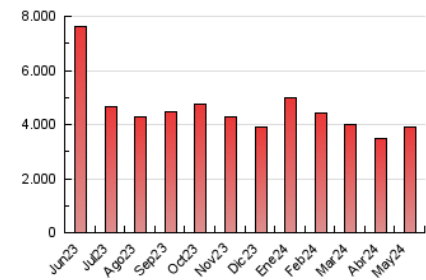

#### 3. Por día del mes (Nacional)

Día	N. únicos	Visitas	Páginas	Día	N. únicos	Visitas	Páginas	Día	N. únicos	Visitas	Páginas
1	43.985	56.282	103.413	11	58.574	74.664	127.733	21	78.511	98.749	176.413
2	43.103	55.596	108.797	12	56.956	77.046	128.783	22	57.795	72.862	130.313
3	58.077	76.407	136.187	13	54.841	70.181	130.130	23	60.388	74.889	128.236
4	59.446	73.142	131.568	14	71.790	89.002	151.189	24	50.634	62.488	110.719
5	44.832	57.359	111.869	15	59.967	74.744	135.664	25	47.273	58.842	101.568
6	44.591	57.259	116.900	16	64.975	85.274	145.013	26	48.478	60.117	108.234
7	62.275	78.548	139.471	17	58.950	76.629	133.234	27	48.054	61.265	117.938
8	48.026	60.465	112.207	18	41.845	51.272	96.804	28	65.588	85.583	150.944
9	39.772	52.661	97.388	19	62.930	77.196	136.652	29	68.969	88.813	151.008
10	44.821	55.417	102.053	20	66.360	84.493	149.700	30	60.654	74.179	134.076
								31	51.201	64.283	116.217

### 4.1 Por día de la semana (promedio)

N. únicos / Visitas (x 100)

Páginas (x 100)

### 4.2 Por franja horaria (promedio)

Visitas\_ (x 1000)

Páginas (x 1000)

### 4.3 Por meses

N. únicos / Visitas (x 1000)

Páginas (x 1000)