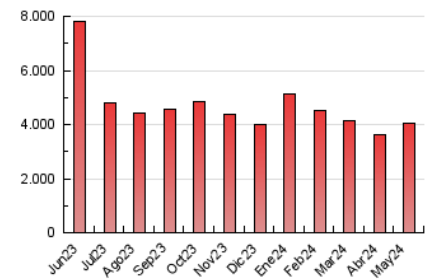

### 3. Por día del mes (Nacional e Internacional)

Día	N. únicos	Visitas	Páginas	Día	N. únicos	Visitas	Páginas	Día	N. únicos	Visitas	Páginas
1	45.500	58.071	106.698	11	60.742	77.264	131.455	21	81.056	101.275	181.113
2	44.847	57.473	112.712	12	59.040	78.813	132.140	22	59.641	75.576	134.002
3	59.675	78.275	139.868	13	57.255	72.726	134.430	23	62.400	77.081	131.951
4	61.131	75.153	134.892	14	75.290	92.584	156.186	24	52.359	64.667	113.939
5	46.566	59.387	115.119	15	63.780	77.943	140.828	25	48.633	60.277	103.941
6	46.430	59.555	120.781	16	66.985	87.656	148.916	26	50.074	61.667	110.858
7	64.069	80.863	142.878	17	60.815	78.861	136.629	27	50.131	63.586	121.824
8	49.991	62.641	115.818	18	43.232	52.563	99.393	28	67.461	87.451	154.655
9	41.761	54.744	101.273	19	65.015	79.577	140.097	29	70.953	91.085	154.990
10	47.663	58.493	106.667	20	69.514	87.598	155.059	30	62.774	76.436	137.871
								31	53.342	66.913	119.889

##### 4.1 Por día de la semana (promedio)

N. únicos / Visitas (x 100)

Páginas (x 100)

##### 4.2 Por franja horaria (promedio)

Visitas\_ (x 1000)

Páginas (x 1000)

##### 4.3 Por meses

N. únicos / Visitas (x 1000)

Páginas (x 1000)