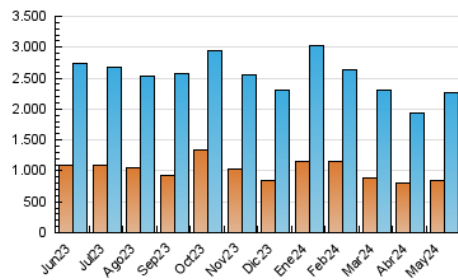

### 3. Por día del mes (Nacional e Internacional)

Día	N. únicos	Visitas	Páginas	Día	N. únicos	Visitas	Páginas	Día	N. únicos	Visitas	Páginas
1	45.500	58.071	106.698	11	60.742	77.264	131.455	21	81.056	101.275	181.113
2	44.847	57.473	112.712	12	59.040	78.813	132.140	22	59.641	75.576	134.002
3	59.675	78.275	139.868	13	57.255	72.726	134.430	23	62.400	77.081	131.951
4	61.131	75.153	134.892	14	75.290	92.584	156.186	24	52.359	64.667	113.939
5	46.566	59.387	115.119	15	63.780	77.943	140.828	25	48.633	60.277	103.941
6	46.430	59.555	120.781	16	66.985	87.656	148.916	26	50.074	61.667	110.858
7	64.069	80.863	142.878	17	60.815	78.861	136.629	27	50.131	63.586	121.824
8	49.991	62.641	115.818	18	43.232	52.563	99.393	28	67.461	87.451	154.655
9	41.761	54.744	101.273	19	65.015	79.577	140.097	29	70.953	91.085	154.990
10	47.663	58.493	106.667	20	69.514	87.598	155.059	30	62.774	76.436	137.871
								31	53.342	66.913	119.889

##### 4.1 Por día de la semana (promedio)

N. únicos / Visitas (x 100)

Páginas (x 100)

##### 4.2 Por franja horaria (promedio)

Visitas\_ (x 1000)

Páginas (x 1000)

##### 4.3 Por meses

N. únicos / Visitas (x 1000)

Páginas (x 1000)