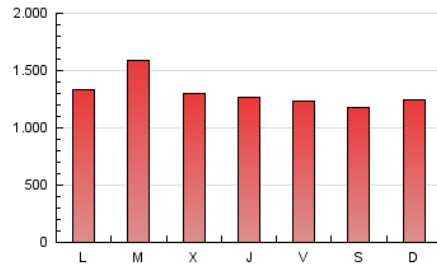

Páginas (x 100)