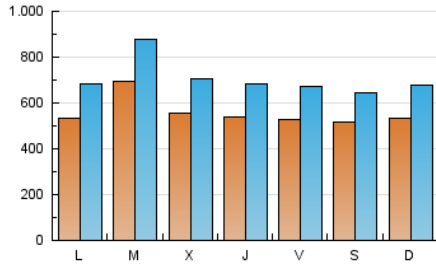

4. Gráficas (Nacional)

4.1 Por día de la semana (promedio)

N. únicos / Visitas (x 100)