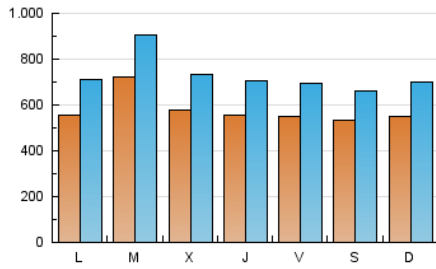

4. Gráficas (Nacional e Internacional)

4.1 Por día de la semana (promedio)

N. únicos / Visitas (x 100)