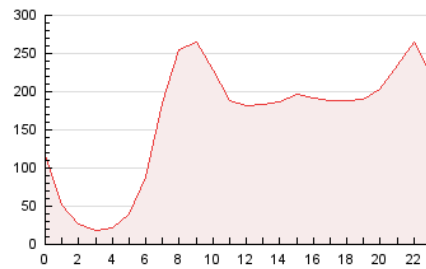

#### 3. Por día del mes (Nacional)

Día	N. únicos	Visitas	Páginas	Día	N. únicos	Visitas	Páginas	Día	N. únicos	Visitas	Páginas
1	43.985	56.282	103.413	11	58.574	74.664	127.733	21	78.511	98.749	176.413
2	43.103	55.596	108.797	12	56.956	77.046	128.783	22	57.795	72.862	130.313
3	58.077	76.407	136.187	13	54.841	70.181	130.130	23	60.388	74.889	128.236
4	59.446	73.142	131.568	14	71.790	89.002	151.189	24	50.634	62.488	110.719
5	44.832	57.359	111.869	15	59.967	74.744	135.664	25	47.273	58.842	101.568
6	44.591	57.259	116.900	16	64.975	85.274	145.013	26	48.478	60.117	108.234
7	62.275	78.548	139.471	17	58.950	76.629	133.234	27	48.054	61.265	117.938
8	48.026	60.465	112.207	18	41.845	51.272	96.804	28	65.588	85.583	150.944
9	39.772	52.661	97.388	19	62.930	77.196	136.652	29	68.969	88.813	151.008
10	44.821	55.417	102.053	20	66.360	84.493	149.700	30	60.654	74.179	134.076
								31	51.201	64.283	116.217

### 4.1 Por día de la semana (promedio)

N. únicos / Visitas (x 100)

Páginas (x 100)

### 4.2 Por franja horaria (promedio)

Visitas\_ (x 1000)

Páginas (x 1000)