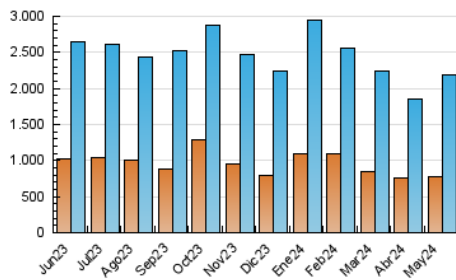

#### 3. Por día del mes (Nacional)

Día	N. únicos	Visitas	Páginas	Día	N. únicos	Visitas	Páginas	Día	N. únicos	Visitas	Páginas
1	43.985	56.282	103.413	11	58.574	74.664	127.733	21	78.511	98.749	176.413
2	43.103	55.596	108.797	12	56.956	77.046	128.783	22	57.795	72.862	130.313
3	58.077	76.407	136.187	13	54.841	70.181	130.130	23	60.388	74.889	128.236
4	59.446	73.142	131.568	14	71.790	89.002	151.189	24	50.634	62.488	110.719
5	44.832	57.359	111.869	15	59.967	74.744	135.664	25	47.273	58.842	101.568
6	44.591	57.259	116.900	16	64.975	85.274	145.013	26	48.478	60.117	108.234
7	62.275	78.548	139.471	17	58.950	76.629	133.234	27	48.054	61.265	117.938
8	48.026	60.465	112.207	18	41.845	51.272	96.804	28	65.588	85.583	150.944
9	39.772	52.661	97.388	19	62.930	77.196	136.652	29	68.969	88.813	151.008
10	44.821	55.417	102.053	20	66.360	84.493	149.700	30	60.654	74.179	134.076
								31	51.201	64.283	116.217

### 4.1 Por día de la semana (promedio)

N. únicos / Visitas (x 100)

Páginas (x 100)

### 4.2 Por franja horaria (promedio)

Visitas\_ (x 1000)

Páginas (x 1000)

### 4.3 Por meses

N. únicos / Visitas (x 1000)

Páginas (x 1000)