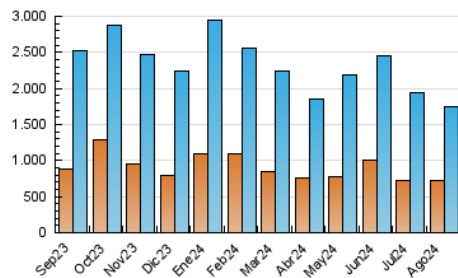

##### 4.1 Por día de la semana (promedio)

N. únicos / Visitas (x 100)

Páginas (x 100)

##### 4.2 Por franja horaria (promedio)

Visitas\_ (x 1000)

Páginas (x 1000)

##### 4.3 Por meses

N. únicos / Visitas (x 1000)

Páginas (x 1000)

## 5. Observaciones

Este Medio Electrónico de Comunicación ha sido medido por la herramienta Google Analytics de Google (GA4).

**Nota:** Debido a un fallo técnico en la herramienta de medición, no relacionado con OJD interactiva, los datos del 27/08/2024 pueden estar incompletos.