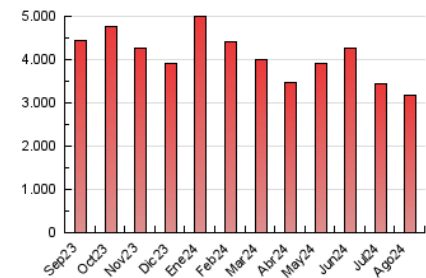

#### 3. Por día del mes (Nacional)

Día	N. únicos	Visitas	Páginas	Día	N. únicos	Visitas	Páginas	Día	N. únicos	Visitas	Páginas
<b>1</b>	35.464	47.019	85.009	<b>11</b>	34.733	45.619	83.201	<b>21</b>	50.205	60.679	104.846
<b>2</b>	45.871	57.914	102.380	<b>12</b>	33.828	43.075	85.316	<b>22</b>	49.591	61.510	107.111
<b>3</b>	48.953	60.490	103.331	<b>13</b>	42.689	53.882	103.110	<b>23</b>	36.577	46.847	85.020
<b>4</b>	35.181	45.227	81.858	<b>14</b>	67.682	83.801	143.820	<b>24</b>	36.354	45.602	80.543
<b>5</b>	46.030	60.876	121.753	<b>15</b>	98.359	110.222	167.630	<b>25</b>	32.262	41.128	78.716
<b>6</b>	40.869	55.087	109.604	<b>16</b>	52.603	64.044	109.508	<b>26</b>	40.027	50.598	95.426
<b>7</b>	35.709	47.634	98.679	<b>17</b>	38.840	47.672	88.170	<b>27</b>	46.715	59.516	110.108
<b>8</b>	32.570	44.671	92.700	<b>18</b>	38.178	46.694	86.157	<b>28</b>	51.660	63.481	121.161
<b>9</b>	33.398	45.025	93.002	<b>19</b>	48.984	58.851	98.358	<b>29</b>	58.977	73.566	134.010
<b>10</b>	32.036	44.083	85.518	<b>20</b>	50.922	61.073	105.735	<b>30</b>	41.339	54.644	110.120
								<b>31</b>	51.456	63.937	117.092

##### 4.1 Por día de la semana (promedio)

N. únicos / Visitas (x 100)

Páginas (x 100)

##### 4.2 Por franja horaria (promedio)

Visitas\_ (x 1000)

Páginas (x 1000)

##### 4.3 Por meses

N. únicos / Visitas (x 1000)

Páginas (x 1000)