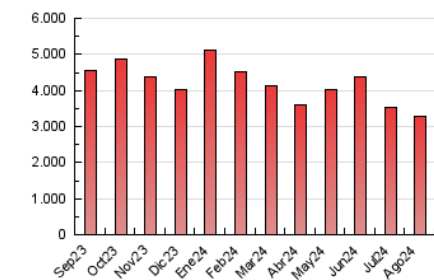

Páginas (x 1000)