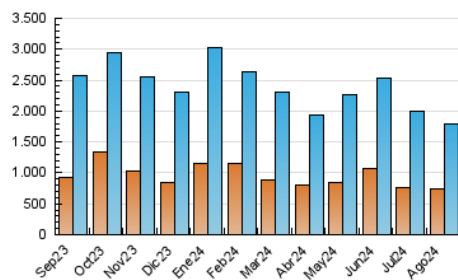

### 3. Por día del mes (Nacional e Internacional)

Día	N. únicos	Visitas	Páginas	Día	N. únicos	Visitas	Páginas	Día	N. únicos	Visitas	Páginas
1	36.366	48.231	87.037	11	35.792	46.827	85.725	21	51.949	63.038	108.710
2	46.984	59.401	104.776	12	34.986	44.415	88.046	22	51.583	63.969	110.916
3	50.188	61.589	105.627	13	44.094	55.573	106.185	23	38.172	49.052	88.340
4	36.137	46.289	83.933	14	69.558	85.921	147.809	24	37.591	46.885	83.084
5	47.157	62.975	124.489	15	99.878	111.866	171.324	25	33.234	42.913	81.181
6	41.983	56.290	112.267	16	54.140	66.032	112.877	26	41.160	52.460	98.337
7	36.759	48.897	101.264	17	40.548	49.489	91.802	27	47.926	61.094	113.104
8	33.573	46.042	95.184	18	40.344	48.909	89.807	28	52.909	64.867	124.114
9	34.564	46.836	95.596	19	52.053	62.635	103.126	29	60.400	75.169	137.305
10	33.209	45.572	88.311	20	53.272	63.274	110.278	30	42.484	55.888	112.914
								31	52.669	65.273	119.552

4. Gráficas (Nacional e Internacional)

4.1 Por día de la semana (promedio)

N. únicos / Visitas (x 100)

Páginas (x 100)

4.2 Por franja horaria (promedio)

Visitas\_ (x 1000)

Páginas (x 1000)

4.3 Por meses

N. únicos / Visitas (x 1000)

Páginas (x 1000)