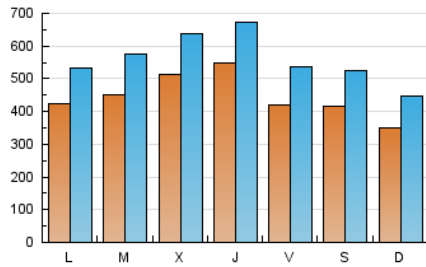

4. Gráficas (Nacional)

4.1 Por día de la semana (promedio)

N. únicos / Visitas (x 100)