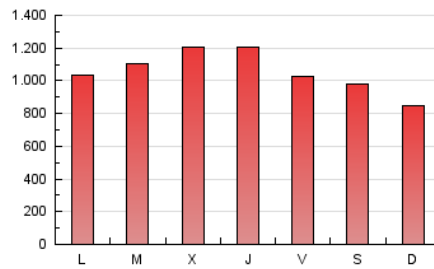

### 3. Por día del mes (Nacional e Internacional)

Día	N. únicos	Visitas	Páginas	Día	N. únicos	Visitas	Páginas	Día	N. únicos	Visitas	Páginas
1	36.366	48.231	87.037	11	35.792	46.827	85.725	21	51.949	63.038	108.710
2	46.984	59.401	104.776	12	34.986	44.415	88.046	22	51.583	63.969	110.916
3	50.188	61.589	105.627	13	44.094	55.573	106.185	23	38.172	49.052	88.340
4	36.137	46.289	83.933	14	69.558	85.921	147.809	24	37.591	46.885	83.084
5	47.157	62.975	124.489	15	99.878	111.866	171.324	25	33.234	42.913	81.181
6	41.983	56.290	112.267	16	54.140	66.032	112.877	26	41.160	52.460	98.337
7	36.759	48.897	101.264	17	40.548	49.489	91.802	27	47.926	61.094	113.104
8	33.573	46.042	95.184	18	40.344	48.909	89.807	28	52.909	64.867	124.114
9	34.564	46.836	95.596	19	52.053	62.635	103.126	29	60.400	75.169	137.305
10	33.209	45.572	88.311	20	53.272	63.274	110.278	30	42.484	55.888	112.914
								31	52.669	65.273	119.552

4. Gráficas (Nacional e Internacional)

4.1 Por día de la semana (promedio)

N. únicos / Visitas (x 100)

Páginas (x 100)

4.2 Por franja horaria (promedio)

Visitas\_ (x 1000)

Páginas (x 1000)

4.3 Por meses