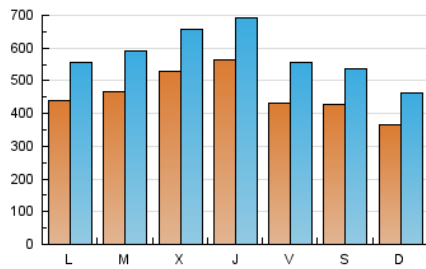

4. Gráficas (Nacional e Internacional)

4.1 Por día de la semana (promedio)

N. únicos / Visitas (x 100)