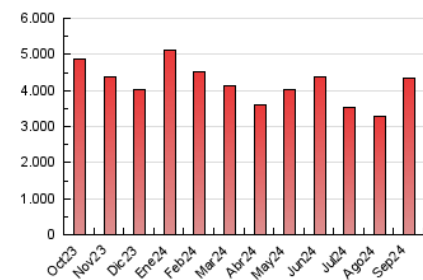

### 3. Por día del mes (Nacional e Internacional)

Día	N. únicos	Visitas	Páginas	Día	N. únicos	Visitas	Páginas	Día	N. únicos	Visitas	Páginas
1	76.491	96.612	157.726	11	65.984	86.896	156.531	21	50.298	61.496	110.272
2	86.961	103.932	166.808	12	147.001	171.722	281.092	22	55.338	70.629	116.217
3	122.576	139.320	211.714	13	129.867	150.373	236.128	23	63.812	77.386	134.147
4	106.557	127.397	192.004	14	132.998	147.054	228.922	24	75.383	93.817	156.381
5	56.886	68.969	119.731	15	82.001	93.907	151.982	25	65.124	81.865	144.891
6	44.171	55.779	103.664	16	49.378	60.968	112.357	26	54.204	69.319	126.723
7	31.807	41.226	78.492	17	54.254	71.196	128.568	27	43.813	57.556	103.715
8	34.574	44.689	87.672	18	60.855	78.727	141.491	28	51.374	63.906	111.731
9	44.381	54.733	106.940	19	67.264	83.704	149.149	29	42.796	54.836	97.172
10	58.122	76.141	135.701	20	81.537	98.555	164.630	30	56.294	68.735	126.464

#### 4.1 Por día de la semana (promedio)

N. únicos / Visitas (x 100)

Páginas (x 100)

#### 4.2 Por franja horaria (promedio)

Visitas\_ (x 1000)

Páginas (x 1000)

#### 4.3 Por meses

N. únicos / Visitas (x 1000)

Páginas (x 1000)