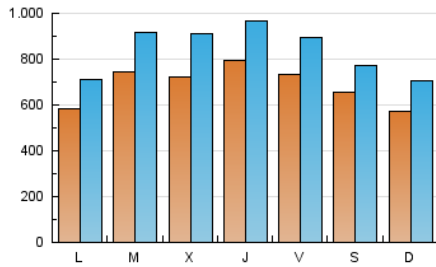

4. Gráficas (Nacional)

4.1 Por día de la semana (promedio)

N. únicos / Visitas (x 100)