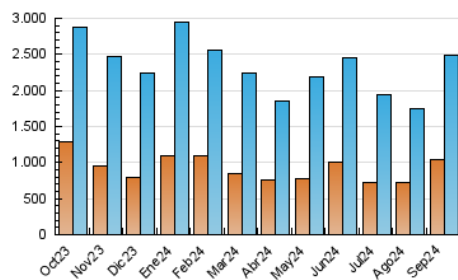

#### 3. Por día del mes (Nacional)

Día	N. únicos	Visitas	Páginas	Día	N. únicos	Visitas	Páginas	Día	N. únicos	Visitas	Páginas
<b>1</b>	74.433	94.438	154.305	<b>11</b>	64.949	85.799	154.007	<b>21</b>	49.354	60.309	108.543
<b>2</b>	83.993	101.487	162.045	<b>12</b>	145.568	169.687	277.876	<b>22</b>	54.361	69.373	114.300
<b>3</b>	116.742	133.104	203.907	<b>13</b>	128.346	149.567	233.259	<b>23</b>	61.600	75.121	130.600
<b>4</b>	103.055	122.973	186.172	<b>14</b>	131.651	145.417	226.476	<b>24</b>	71.148	89.237	150.021
<b>5</b>	54.465	66.787	116.180	<b>15</b>	81.046	92.746	150.098	<b>25</b>	62.325	78.598	140.307
<b>6</b>	42.898	54.024	101.058	<b>16</b>	48.141	59.365	110.099	<b>26</b>	52.584	67.391	123.737
<b>7</b>	30.915	39.773	76.340	<b>17</b>	52.811	70.129	125.661	<b>27</b>	42.731	56.378	101.404
<b>8</b>	33.640	43.634	85.664	<b>18</b>	59.541	77.299	138.684	<b>28</b>	50.473	63.040	109.882
<b>9</b>	43.069	53.335	104.130	<b>19</b>	66.000	82.457	146.197	<b>29</b>	41.915	53.735	95.281
<b>10</b>	56.307	73.930	132.225	<b>20</b>	80.367	96.932	162.143	<b>30</b>	54.975	67.400	124.023

##### 4.1 Por día de la semana (promedio)

N. únicos / Visitas (x 100)

Páginas (x 100)

##### 4.2 Por franja horaria (promedio)

Visitas\_ (x 1000)

Páginas (x 1000)

##### 4.3 Por meses

N. únicos / Visitas (x 1000)

Páginas (x 1000)