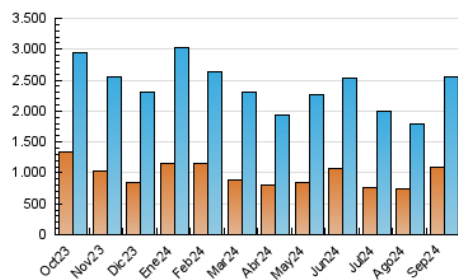

### 3. Por día del mes (Nacional e Internacional)

Día	N. únicos	Visitas	Páginas	Día	N. únicos	Visitas	Páginas	Día	N. únicos	Visitas	Páginas
1	76.491	96.612	157.726	11	65.984	86.896	156.531	21	50.298	61.496	110.272
2	86.961	103.932	166.808	12	147.001	171.722	281.092	22	55.338	70.629	116.217
3	122.576	139.320	211.714	13	129.867	150.373	236.128	23	63.812	77.386	134.147
4	106.557	127.397	192.004	14	132.998	147.054	228.922	24	75.383	93.817	156.381
5	56.886	68.969	119.731	15	82.001	93.907	151.982	25	65.124	81.865	144.891
6	44.171	55.779	103.664	16	49.378	60.968	112.357	26	54.204	69.319	126.723
7	31.807	41.226	78.492	17	54.254	71.196	128.568	27	43.813	57.556	103.715
8	34.574	44.689	87.672	18	60.855	78.727	141.491	28	51.374	63.906	111.731
9	44.381	54.733	106.940	19	67.264	83.704	149.149	29	42.796	54.836	97.172
10	58.122	76.141	135.701	20	81.537	98.555	164.630	30	56.294	68.735	126.464

#### 4.1 Por día de la semana (promedio)

N. únicos / Visitas (x 100)

Páginas (x 100)

#### 4.2 Por franja horaria (promedio)

Visitas\_ (x 1000)

Páginas (x 1000)

#### 4.3 Por meses

N. únicos / Visitas (x 1000)

Páginas (x 1000)