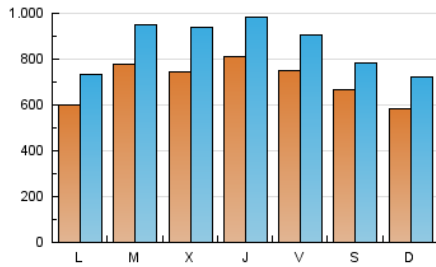

4. Gráficas (Nacional e Internacional)

4.1 Por día de la semana (promedio)

N. únicos / Visitas (x 100)