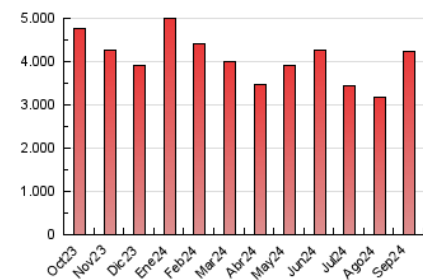

#### 3. Por día del mes (Nacional)

Día	N. únicos	Visitas	Páginas	Día	N. únicos	Visitas	Páginas	Día	N. únicos	Visitas	Páginas
<b>1</b>	74.433	94.438	154.305	<b>11</b>	64.949	85.799	154.007	<b>21</b>	49.354	60.309	108.543
<b>2</b>	83.993	101.487	162.045	<b>12</b>	145.568	169.687	277.876	<b>22</b>	54.361	69.373	114.300
<b>3</b>	116.742	133.104	203.907	<b>13</b>	128.346	149.567	233.259	<b>23</b>	61.600	75.121	130.600
<b>4</b>	103.055	122.973	186.172	<b>14</b>	131.651	145.417	226.476	<b>24</b>	71.148	89.237	150.021
<b>5</b>	54.465	66.787	116.180	<b>15</b>	81.046	92.746	150.098	<b>25</b>	62.325	78.598	140.307
<b>6</b>	42.898	54.024	101.058	<b>16</b>	48.141	59.365	110.099	<b>26</b>	52.584	67.391	123.737
<b>7</b>	30.915	39.773	76.340	<b>17</b>	52.811	70.129	125.661	<b>27</b>	42.731	56.378	101.404
<b>8</b>	33.640	43.634	85.664	<b>18</b>	59.541	77.299	138.684	<b>28</b>	50.473	63.040	109.882
<b>9</b>	43.069	53.335	104.130	<b>19</b>	66.000	82.457	146.197	<b>29</b>	41.915	53.735	95.281
<b>10</b>	56.307	73.930	132.225	<b>20</b>	80.367	96.932	162.143	<b>30</b>	54.975	67.400	124.023

##### 4.1 Por día de la semana (promedio)

N. únicos / Visitas (x 100)

Páginas (x 100)

##### 4.2 Por franja horaria (promedio)

Visitas\_ (x 1000)

Páginas (x 1000)

##### 4.3 Por meses

N. únicos / Visitas (x 1000)

Páginas (x 1000)