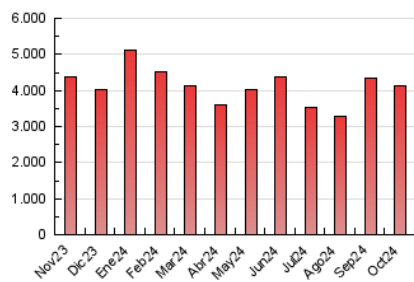

Páginas (x 1000)