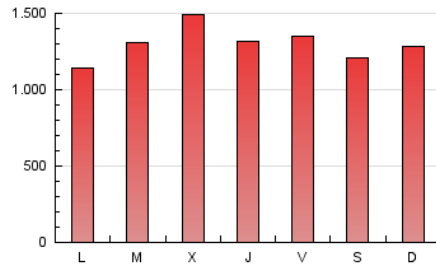

Noticias de Álava

1. Cifras totales y promedios (Nacional)

MES - AÑO	NAVEGADORES UNICOS	VISITAS	PAGINAS
Octubre - 2024	890.865	2.363.104	4.053.517
PROMEDIO DIARIO	61.535	76.229	130.759
PROMEDIO LUNES-VIERNES	61.892	76.753	132.898
PROMEDIO SABADO-DOMINGO	60.510	74.723	124.608
PAGINAS / VISITAS	1,72		
DURACION MEDIA VISITAS	0:02:32		
TIEMPO INTERACCIÓN MEDIO	0:02:58		

2. Secciones (Nacional)

	PAGINAS	%
HOME	763.213	18.83 %
RESTO	3.290.304	81.17 %

3. Por día del mes (Nacional)

Día	N. únicos	Visitas	Páginas	Día	N. únicos	Visitas	Páginas	Día	N. únicos	Visitas	Páginas
1	88.197	106.185	165.933	11	69.478	89.597	142.332	21	47.020	60.561	110.145
2	88.212	106.766	169.576	12	55.891	65.847	115.601	22	57.953	74.329	130.917
3	48.161	57.087	102.309	13	56.930	70.764	122.793	23	57.400	71.617	129.229
4	43.867	53.724	102.146	14	48.294	60.761	116.604	24	68.482	81.239	134.102
5	57.540	72.484	123.011	15	48.794	60.431	109.378	25	85.388	103.499	166.041
6	74.536	97.189	162.316	16	44.674	57.813	110.496	26	70.279	84.869	131.345
7	62.945	76.195	130.637	17	53.305	66.247	120.705	27	54.474	66.037	105.827
8	51.507	66.952	118.151	18	62.993	77.350	129.427	28	40.627	51.130	97.726
9	76.806	96.375	175.645	19	56.157	69.569	114.898	29	53.272	69.657	129.793
10	70.231	89.927	157.201	20	58.271	71.027	121.072	30	72.110	92.727	162.106
								31	83.791	95.149	146.055

4. Gráficas (Nacional)

4.1 Por día de la semana (promedio)

N. únicos / Visitas (x 100)

Páginas (x 100)

4.2 Por franja horaria (promedio)

Visitas_ (x 1000)

Páginas (x 1000)

4.3 Por meses