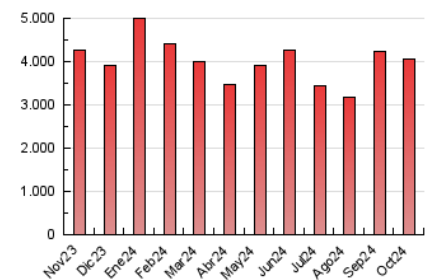

2. Secciones (Nacional)

	PAGINAS	%
HOME	763.213	18.83 %
RESTO	3.290.304	81.17 %

3. Por día del mes (Nacional)

Día	N. únicos	Visitas	Páginas	Día	N. únicos	Visitas	Páginas	Día	N. únicos	Visitas	Páginas
1	88.197	106.185	165.933	11	69.478	89.597	142.332	21	47.020	60.561	110.145
2	88.212	106.766	169.576	12	55.891	65.847	115.601	22	57.953	74.329	130.917
3	48.161	57.087	102.309	13	56.930	70.764	122.793	23	57.400	71.617	129.229
4	43.867	53.724	102.146	14	48.294	60.761	116.604	24	68.482	81.239	134.102
5	57.540	72.484	123.011	15	48.794	60.431	109.378	25	85.388	103.499	166.041
6	74.536	97.189	162.316	16	44.674	57.813	110.496	26	70.279	84.869	131.345
7	62.945	76.195	130.637	17	53.305	66.247	120.705	27	54.474	66.037	105.827
8	51.507	66.952	118.151	18	62.993	77.350	129.427	28	40.627	51.130	97.726
9	76.806	96.375	175.645	19	56.157	69.569	114.898	29	53.272	69.657	129.793
10	70.231	89.927	157.201	20	58.271	71.027	121.072	30	72.110	92.727	162.106
								31	83.791	95.149	146.055

4. Gráficas (Nacional)

4.1 Por día de la semana (promedio)

N. únicos / Visitas (x 100)

Páginas (x 100)

4.2 Por franja horaria (promedio)

Visitas_ (x 1000)

Páginas (x 1000)

4.3 Por meses

N. únicos / Visitas (x 1000)

Páginas (x 1000)

5. Observaciones

Este Medio Electrónico de Comunicación ha sido medido por la herramienta Google Analytics de Google (GA4).

6. Definiciones básicas (Para más información ver Normas Técnicas para el Control de los Medios Electrónicos de Comunicación)

Visita:

Una secuencia ininterrumpida de páginas servidas a un usuario válido. Si dicho usuario no realiza peticiones de páginas en un periodo de tiempo (30 min) la siguiente petición constituirá el inicio de una nueva visita.