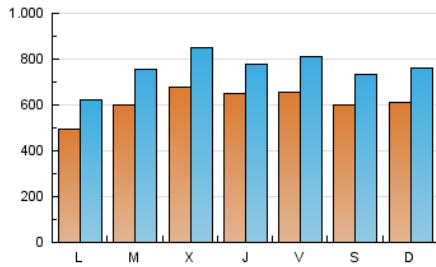

Noticias de Álava

1. Cifras totales y promedios (Nacional)

MES - AÑO	NAVEGADORES UNICOS	VISITAS	PAGINAS
Octubre - 2024	890.865	2.363.104	4.053.517
PROMEDIO DIARIO	61.535	76.229	130.759
PROMEDIO LUNES-VIERNES	61.892	76.753	132.898
PROMEDIO SABADO-DOMINGO	60.510	74.723	124.608
PAGINAS / VISITAS	1,72		
DURACION MEDIA VISITAS	0:02:32		
TIEMPO INTERACCIÓN MEDIO	0:02:58		

2. Secciones (Nacional)

	PAGINAS	%
HOME	763.213	18.83 %
RESTO	3.290.304	81.17 %

3. Por día del mes (Nacional)

Día	N. únicos	Visitas	Páginas	Día	N. únicos	Visitas	Páginas	Día	N. únicos	Visitas	Páginas
1	88.197	106.185	165.933	11	69.478	89.597	142.332	21	47.020	60.561	110.145
2	88.212	106.766	169.576	12	55.891	65.847	115.601	22	57.953	74.329	130.917
3	48.161	57.087	102.309	13	56.930	70.764	122.793	23	57.400	71.617	129.229
4	43.867	53.724	102.146	14	48.294	60.761	116.604	24	68.482	81.239	134.102
5	57.540	72.484	123.011	15	48.794	60.431	109.378	25	85.388	103.499	166.041
6	74.536	97.189	162.316	16	44.674	57.813	110.496	26	70.279	84.869	131.345
7	62.945	76.195	130.637	17	53.305	66.247	120.705	27	54.474	66.037	105.827
8	51.507	66.952	118.151	18	62.993	77.350	129.427	28	40.627	51.130	97.726
9	76.806	96.375	175.645	19	56.157	69.569	114.898	29	53.272	69.657	129.793
10	70.231	89.927	157.201	20	58.271	71.027	121.072	30	72.110	92.727	162.106
								31	83.791	95.149	146.055

4. Gráficas (Nacional)

4.1 Por día de la semana (promedio)

N. únicos / Visitas (x 100)

Páginas (x 100)

4.2 Por franja horaria (promedio)

Visitas_ (x 1000)

Páginas (x 1000)

4.3 Por meses