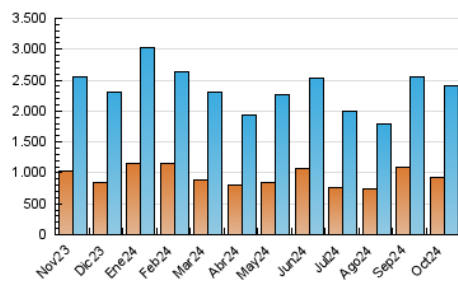

4.3 Por meses

N. únicos / Visitas (x 1000)