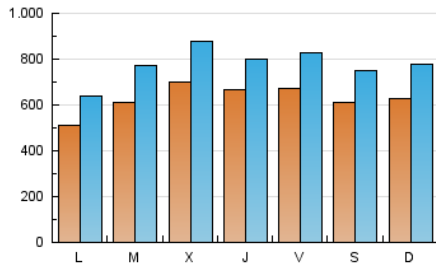

Noticias de Álava

1. Cifras totales y promedios (Nacional e Internacional)

MES - AÑO	NAVEGADORES UNICOS	VISITAS	PAGINAS
Octubre - 2024	927.729	2.418.450	4.141.212
PROMEDIO DIARIO	63.160	78.015	133.587
PROMEDIO LUNES-VIERNES	63.562	78.612	135.880
PROMEDIO SABADO-DOMINGO	62.005	76.297	126.996
PAGINAS / VISITAS	1,71		
DURACION MEDIA VISITAS	0:02:32		
TIEMPO INTERACCIÓN MEDIO	0:02:55		

2. Secciones (Nacional e Internacional)

	PAGINAS	%
HOME	778.848	18.81 %
RESTO	3.362.364	81.19 %

3. Por día del mes (Nacional e Internacional)

Día	N. únicos	Visitas	Páginas	Día	N. únicos	Visitas	Páginas	Día	N. únicos	Visitas	Páginas
1	89.604	107.193	168.398	11	70.853	91.027	144.724	21	48.242	62.104	112.576
2	89.545	108.656	172.253	12	56.790	67.152	117.349	22	58.934	75.620	133.195
3	49.080	58.217	104.451	13	58.275	72.124	125.049	23	58.562	72.943	131.570
4	44.952	55.030	104.608	14	49.526	62.227	119.012	24	69.944	82.603	136.740
5	58.751	73.840	125.145	15	49.864	61.951	111.602	25	87.367	105.238	169.622
6	76.110	98.805	164.829	16	45.745	58.975	112.831	26	72.051	86.906	134.080
7	64.462	77.999	133.208	17	54.524	67.788	123.396	27	56.092	67.544	108.331
8	53.505	69.359	121.386	18	64.810	79.064	132.564	28	41.927	52.906	100.120
9	83.226	102.797	184.457	19	57.827	71.446	117.371	29	54.237	70.679	131.971
10	74.034	93.722	162.907	20	60.144	72.557	123.817	30	73.559	94.651	164.845
								31	85.428	97.327	148.805

4. Gráficas (Nacional e Internacional)

4.1 Por día de la semana (promedio)

N. únicos / Visitas (x 100)

Páginas (x 100)

4.2 Por franja horaria (promedio)

Visitas_ (x 1000)

Páginas (x 1000)

4.3 Por meses