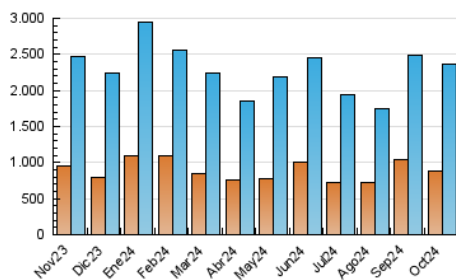

2. Secciones (Nacional)

	PAGINAS	%
HOME	763.213	18.83 %
RESTO	3.290.304	81.17 %

3. Por día del mes (Nacional)

Día	N. únicos	Visitas	Páginas	Día	N. únicos	Visitas	Páginas	Día	N. únicos	Visitas	Páginas
1	88.197	106.185	165.933	11	69.478	89.597	142.332	21	47.020	60.561	110.145
2	88.212	106.766	169.576	12	55.891	65.847	115.601	22	57.953	74.329	130.917
3	48.161	57.087	102.309	13	56.930	70.764	122.793	23	57.400	71.617	129.229
4	43.867	53.724	102.146	14	48.294	60.761	116.604	24	68.482	81.239	134.102
5	57.540	72.484	123.011	15	48.794	60.431	109.378	25	85.388	103.499	166.041
6	74.536	97.189	162.316	16	44.674	57.813	110.496	26	70.279	84.869	131.345
7	62.945	76.195	130.637	17	53.305	66.247	120.705	27	54.474	66.037	105.827
8	51.507	66.952	118.151	18	62.993	77.350	129.427	28	40.627	51.130	97.726
9	76.806	96.375	175.645	19	56.157	69.569	114.898	29	53.272	69.657	129.793
10	70.231	89.927	157.201	20	58.271	71.027	121.072	30	72.110	92.727	162.106
								31	83.791	95.149	146.055

4. Gráficas (Nacional)

4.1 Por día de la semana (promedio)

N. únicos / Visitas (x 100)

Páginas (x 100)

4.2 Por franja horaria (promedio)

Visitas_ (x 1000)

Páginas (x 1000)

4.3 Por meses

N. únicos / Visitas (x 1000)

Páginas (x 1000)

5. Observaciones

Este Medio Electrónico de Comunicación ha sido medido por la herramienta Google Analytics de Google (GA4).

6. Definiciones básicas (Para más información ver Normas Técnicas para el Control de los Medios Electrónicos de Comunicación)

Visita:

Una secuencia ininterrumpida de páginas servidas a un usuario válido. Si dicho usuario no realiza peticiones de páginas en un periodo de tiempo (30 min) la siguiente petición constituirá el inicio de una nueva visita.