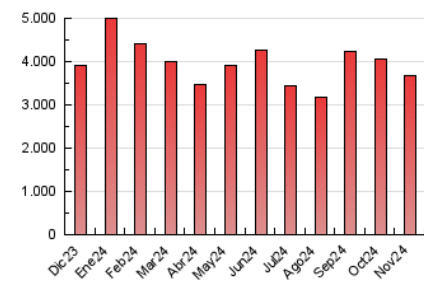

#### 3. Por día del mes (Nacional)

Día	N. únicos	Visitas	Páginas	Día	N. únicos	Visitas	Páginas	Día	N. únicos	Visitas	Páginas
<b>1</b>	33.680	42.087	79.892	<b>11</b>	55.175	67.592	118.601	<b>21</b>	82.357	103.378	157.303
<b>2</b>	43.488	54.525	96.051	<b>12</b>	65.052	78.965	137.777	<b>22</b>	92.308	112.597	173.630
<b>3</b>	54.846	68.122	113.105	<b>13</b>	60.488	76.471	132.723	<b>23</b>	58.803	72.030	111.881
<b>4</b>	52.201	64.697	113.889	<b>14</b>	56.360	70.126	123.515	<b>24</b>	62.312	75.391	116.618
<b>5</b>	47.921	64.135	114.117	<b>15</b>	46.026	57.256	105.633	<b>25</b>	41.262	52.530	92.328
<b>6</b>	69.799	91.731	146.648	<b>16</b>	33.969	41.331	73.788	<b>26</b>	44.745	55.371	98.349
<b>7</b>	56.081	70.652	115.716	<b>17</b>	54.462	65.914	117.156	<b>27</b>	69.731	86.535	134.020
<b>8</b>	60.582	74.011	122.288	<b>18</b>	62.031	74.309	126.790	<b>28</b>	116.771	130.442	196.900
<b>9</b>	65.704	80.948	130.684	<b>19</b>	75.998	90.979	143.680	<b>29</b>	73.555	89.276	142.119
<b>10</b>	58.942	70.297	123.371	<b>20</b>	54.150	70.498	119.224	<b>30</b>	48.849	57.683	97.077

##### 4.1 Por día de la semana (promedio)

N. únicos / Visitas (x 100)

Páginas (x 100)

##### 4.2 Por franja horaria (promedio)

Visitas\_ (x 1000)

Páginas (x 1000)

##### 4.3 Por meses

N. únicos / Visitas (x 1000)

Páginas (x 1000)