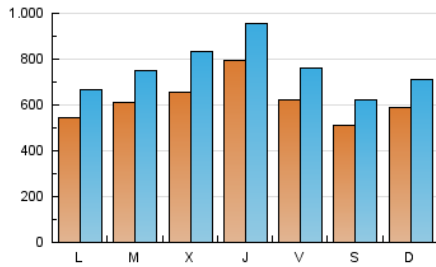

4. Gráficas (Nacional e Internacional)

4.1 Por día de la semana (promedio)

N. únicos / Visitas (x 100)