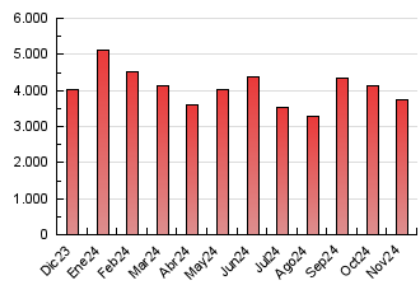

### 3. Por día del mes (Nacional e Internacional)

Día	N. únicos	Visitas	Páginas	Día	N. únicos	Visitas	Páginas	Día	N. únicos	Visitas	Páginas
<b>1</b>	34.519	43.243	81.576	<b>11</b>	56.238	68.780	120.750	<b>21</b>	85.192	106.370	161.872
<b>2</b>	44.482	55.651	97.886	<b>12</b>	66.298	80.176	140.226	<b>22</b>	93.738	114.297	176.520
<b>3</b>	55.882	69.423	115.128	<b>13</b>	61.466	77.980	135.066	<b>23</b>	59.865	73.063	113.679
<b>4</b>	53.748	66.315	116.585	<b>14</b>	57.286	71.239	125.635	<b>24</b>	63.925	76.851	119.129
<b>5</b>	48.884	65.280	116.138	<b>15</b>	46.803	58.166	107.845	<b>25</b>	43.687	55.310	95.866
<b>6</b>	70.869	92.555	149.048	<b>16</b>	34.761	42.243	75.304	<b>26</b>	46.413	56.795	101.026
<b>7</b>	57.078	71.387	117.792	<b>17</b>	55.364	67.042	119.024	<b>27</b>	70.864	88.083	136.253
<b>8</b>	61.785	75.150	124.378	<b>18</b>	63.489	75.709	129.581	<b>28</b>	117.899	132.332	199.225
<b>9</b>	66.674	82.235	132.536	<b>19</b>	82.915	97.958	153.023	<b>29</b>	74.613	90.805	144.405
<b>10</b>	59.826	71.083	125.240	<b>20</b>	58.272	74.647	125.036	<b>30</b>	49.809	58.614	98.606

##### 4.1 Por día de la semana (promedio)

N. únicos / Visitas (x 100)

Páginas (x 100)

##### 4.2 Por franja horaria (promedio)

Visitas\_ (x 1000)

Páginas (x 1000)

##### 4.3 Por meses

N. únicos / Visitas (x 1000)

Páginas (x 1000)