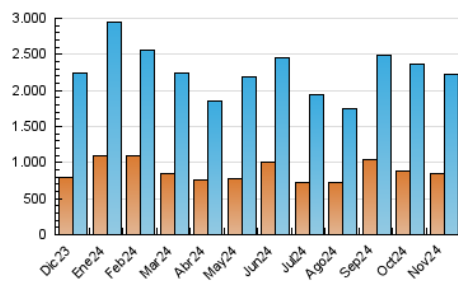

#### 3. Por día del mes (Nacional)

Día	N. únicos	Visitas	Páginas	Día	N. únicos	Visitas	Páginas	Día	N. únicos	Visitas	Páginas
<b>1</b>	33.680	42.087	79.892	<b>11</b>	55.175	67.592	118.601	<b>21</b>	82.357	103.378	157.303
<b>2</b>	43.488	54.525	96.051	<b>12</b>	65.052	78.965	137.777	<b>22</b>	92.308	112.597	173.630
<b>3</b>	54.846	68.122	113.105	<b>13</b>	60.488	76.471	132.723	<b>23</b>	58.803	72.030	111.881
<b>4</b>	52.201	64.697	113.889	<b>14</b>	56.360	70.126	123.515	<b>24</b>	62.312	75.391	116.618
<b>5</b>	47.921	64.135	114.117	<b>15</b>	46.026	57.256	105.633	<b>25</b>	41.262	52.530	92.328
<b>6</b>	69.799	91.731	146.648	<b>16</b>	33.969	41.331	73.788	<b>26</b>	44.745	55.371	98.349
<b>7</b>	56.081	70.652	115.716	<b>17</b>	54.462	65.914	117.156	<b>27</b>	69.731	86.535	134.020
<b>8</b>	60.582	74.011	122.288	<b>18</b>	62.031	74.309	126.790	<b>28</b>	116.771	130.442	196.900
<b>9</b>	65.704	80.948	130.684	<b>19</b>	75.998	90.979	143.680	<b>29</b>	73.555	89.276	142.119
<b>10</b>	58.942	70.297	123.371	<b>20</b>	54.150	70.498	119.224	<b>30</b>	48.849	57.683	97.077

##### 4.1 Por día de la semana (promedio)

N. únicos / Visitas (x 100)

Páginas (x 100)

##### 4.2 Por franja horaria (promedio)

Visitas\_ (x 1000)

Páginas (x 1000)

##### 4.3 Por meses

N. únicos / Visitas (x 1000)

Páginas (x 1000)