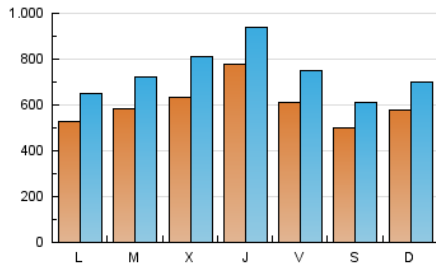

4. Gráficas (Nacional)

4.1 Por día de la semana (promedio)

N. únicos / Visitas (x 100)