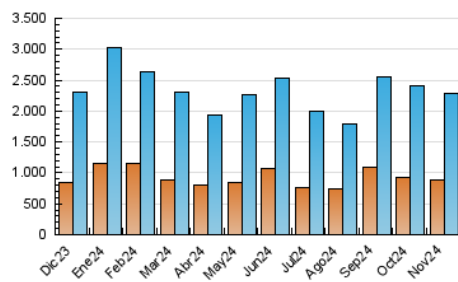

### 3. Por día del mes (Nacional e Internacional)

Día	N. únicos	Visitas	Páginas	Día	N. únicos	Visitas	Páginas	Día	N. únicos	Visitas	Páginas
<b>1</b>	34.519	43.243	81.576	<b>11</b>	56.238	68.780	120.750	<b>21</b>	85.192	106.370	161.872
<b>2</b>	44.482	55.651	97.886	<b>12</b>	66.298	80.176	140.226	<b>22</b>	93.738	114.297	176.520
<b>3</b>	55.882	69.423	115.128	<b>13</b>	61.466	77.980	135.066	<b>23</b>	59.865	73.063	113.679
<b>4</b>	53.748	66.315	116.585	<b>14</b>	57.286	71.239	125.635	<b>24</b>	63.925	76.851	119.129
<b>5</b>	48.884	65.280	116.138	<b>15</b>	46.803	58.166	107.845	<b>25</b>	43.687	55.310	95.866
<b>6</b>	70.869	92.555	149.048	<b>16</b>	34.761	42.243	75.304	<b>26</b>	46.413	56.795	101.026
<b>7</b>	57.078	71.387	117.792	<b>17</b>	55.364	67.042	119.024	<b>27</b>	70.864	88.083	136.253
<b>8</b>	61.785	75.150	124.378	<b>18</b>	63.489	75.709	129.581	<b>28</b>	117.899	132.332	199.225
<b>9</b>	66.674	82.235	132.536	<b>19</b>	82.915	97.958	153.023	<b>29</b>	74.613	90.805	144.405
<b>10</b>	59.826	71.083	125.240	<b>20</b>	58.272	74.647	125.036	<b>30</b>	49.809	58.614	98.606

##### 4.1 Por día de la semana (promedio)

N. únicos / Visitas (x 100)

Páginas (x 100)

##### 4.2 Por franja horaria (promedio)

Visitas\_ (x 1000)

Páginas (x 1000)

##### 4.3 Por meses

N. únicos / Visitas (x 1000)

Páginas (x 1000)