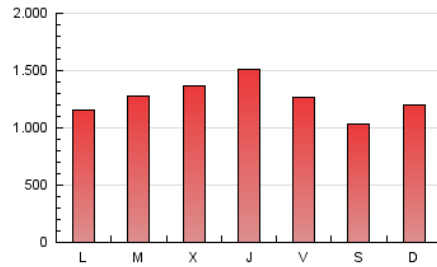

### 1. Cifras totales y promedios (Nacional e Internacional)

MES - AÑO	NAVEGADORES UNICOS	VISITAS	PAGINAS
Noviembre - 2024	880.469	2.285.430	3.754.672
<b>PROMEDIO DIARIO</b>	<b>61.421</b>	<b>75.293</b>	<b>125.146</b>
<b>PROMEDIO LUNES-VIERNES</b>	64.384	79.170	131.326
<b>PROMEDIO SABADO-DOMINGO</b>	54.510	66.245	110.726
<b>PAGINAS / VISITAS</b>	1,66		
<b>DURACION MEDIA VISITAS</b>	0:02:19		
<b>TIEMPO INTERACCIÓN MEDIO</b>	0:02:41		

### 3. Por día del mes (Nacional e Internacional)

Día	N. únicos	Visitas	Páginas	Día	N. únicos	Visitas	Páginas	Día	N. únicos	Visitas	Páginas
<b>1</b>	34.519	43.243	81.576	<b>11</b>	56.238	68.780	120.750	<b>21</b>	85.192	106.370	161.872
<b>2</b>	44.482	55.651	97.886	<b>12</b>	66.298	80.176	140.226	<b>22</b>	93.738	114.297	176.520
<b>3</b>	55.882	69.423	115.128	<b>13</b>	61.466	77.980	135.066	<b>23</b>	59.865	73.063	113.679
<b>4</b>	53.748	66.315	116.585	<b>14</b>	57.286	71.239	125.635	<b>24</b>	63.925	76.851	119.129
<b>5</b>	48.884	65.280	116.138	<b>15</b>	46.803	58.166	107.845	<b>25</b>	43.687	55.310	95.866
<b>6</b>	70.869	92.555	149.048	<b>16</b>	34.761	42.243	75.304	<b>26</b>	46.413	56.795	101.026
<b>7</b>	57.078	71.387	117.792	<b>17</b>	55.364	67.042	119.024	<b>27</b>	70.864	88.083	136.253
<b>8</b>	61.785	75.150	124.378	<b>18</b>	63.489	75.709	129.581	<b>28</b>	117.899	132.332	199.225
<b>9</b>	66.674	82.235	132.536	<b>19</b>	82.915	97.958	153.023	<b>29</b>	74.613	90.805	144.405
<b>10</b>	59.826	71.083	125.240	<b>20</b>	58.272	74.647	125.036	<b>30</b>	49.809	58.614	98.606

#### 4. Gráficas (Nacional e Internacional)

##### 4.1 Por día de la semana (promedio)

N. únicos / Visitas (x 100)

Páginas (x 100)