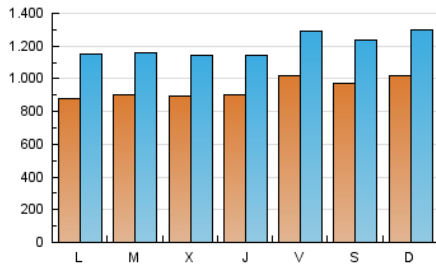

4. Gráficas (Nacional)

4.1 Por día de la semana (promedio)

N. únicos / Visitas (x 100)