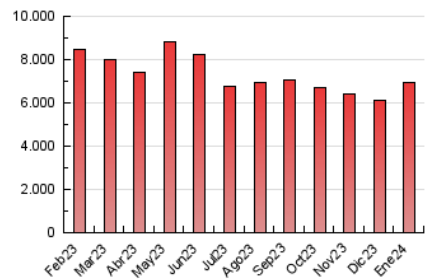

### 3. Por día del mes (Nacional e Internacional)

| Día | N. únicos | Visitas | Páginas | Día | N. únicos | Visitas | Páginas | Día | N. únicos | Visitas | Páginas |
|-----|-----------|---------|---------|-----|-----------|---------|---------|-----|-----------|---------|---------|
| 1   | 87.008    | 111.253 | 196.683 | 11  | 80.664    | 102.646 | 187.154 | 21  | 100.842   | 128.554 | 243.137 |
| 2   | 109.433   | 132.436 | 232.396 | 12  | 98.307    | 124.114 | 215.916 | 22  | 104.410   | 137.946 | 252.223 |
| 3   | 125.180   | 153.948 | 252.477 | 13  | 99.674    | 124.188 | 224.525 | 23  | 99.302    | 129.348 | 242.805 |
| 4   | 89.222    | 107.826 | 197.191 | 14  | 101.526   | 126.008 | 225.169 | 24  | 95.547    | 124.871 | 232.595 |
| 5   | 97.222    | 124.776 | 227.821 | 15  | 102.095   | 133.386 | 225.634 | 25  | 125.885   | 157.613 | 273.132 |
| 6   | 117.811   | 147.557 | 238.538 | 16  | 90.081    | 119.555 | 216.059 | 26  | 143.123   | 173.308 | 304.563 |
| 7   | 111.189   | 146.465 | 245.660 | 17  | 75.541    | 102.949 | 192.018 | 27  | 103.414   | 132.881 | 236.423 |
| 8   | 82.727    | 111.034 | 207.374 | 18  | 82.666    | 110.767 | 218.264 | 28  | 112.176   | 140.403 | 244.801 |
| 9   | 89.732    | 113.367 | 203.636 | 19  | 87.574    | 114.832 | 208.137 | 29  | 86.733    | 110.952 | 204.898 |
| 10  | 88.957    | 109.726 | 196.602 | 20  | 84.571    | 109.204 | 197.644 | 30  | 88.698    | 110.225 | 201.394 |
|     |           |         |         |     |           |         |         | 31  | 85.907    | 106.841 | 195.160 |

##### 4.1 Por día de la semana (promedio)

N. únicos / Visitas (x 100)

Páginas (x 100)

##### 4.2 Por franja horaria (promedio)

Visitas\_ (x 1000)

Páginas (x 1000)

##### 4.3 Por meses

N. únicos / Visitas (x 1000)

Páginas (x 1000)