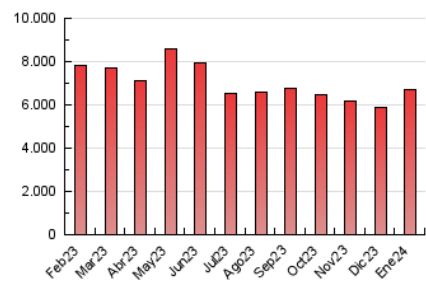

##### 4.1 Por día de la semana (promedio)

N. únicos / Visitas (x 100)

Páginas (x 100)

##### 4.2 Por franja horaria (promedio)

Visitas\_ (x 1000)

Páginas (x 1000)

##### 4.3 Por meses

N. únicos / Visitas (x 1000)

Páginas (x 1000)