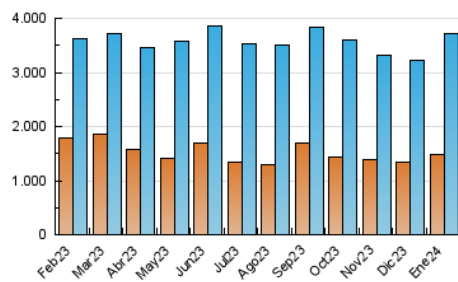

##### 4.1 Por día de la semana (promedio)

N. únicos / Visitas (x 100)

Páginas (x 100)

##### 4.2 Por franja horaria (promedio)

Visitas\_ (x 1000)

Páginas (x 1000)

##### 4.3 Por meses

N. únicos / Visitas (x 1000)

Páginas (x 1000)