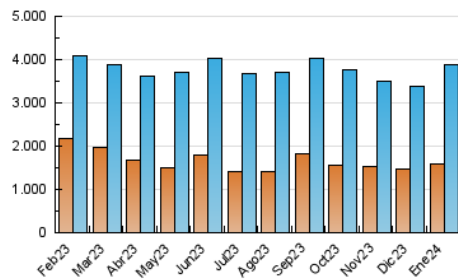

##### 4.1 Por día de la semana (promedio)

N. únicos / Visitas (x 100)

Páginas (x 100)

##### 4.2 Por franja horaria (promedio)

Visitas\_ (x 1000)

Páginas (x 1000)

##### 4.3 Por meses

N. únicos / Visitas (x 1000)

Páginas (x 1000)