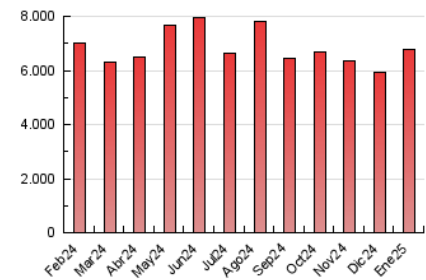

### 3. Por día del mes (Nacional e Internacional)

Día	N. únicos	Visitas	Páginas	Día	N. únicos	Visitas	Páginas	Día	N. únicos	Visitas	Páginas
1	101.526	127.038	222.595	11	81.065	100.706	171.258	21	105.067	126.704	218.843
2	95.558	125.319	224.556	12	111.037	136.319	221.868	22	108.618	138.709	247.359
3	87.855	111.334	208.137	13	114.702	142.103	229.534	23	114.970	155.172	300.725
4	67.112	85.013	148.710	14	114.921	143.423	247.843	24	86.332	117.004	225.613
5	90.846	117.454	208.902	15	88.075	109.045	195.202	25	67.480	86.802	165.206
6	96.863	119.220	206.280	16	84.101	110.123	207.294	26	109.097	136.286	238.241
7	99.911	130.616	224.167	17	79.033	102.069	198.378	27	147.286	173.950	264.436
8	87.042	117.093	214.975	18	72.900	97.867	175.910	28	135.057	165.903	276.202
9	94.382	127.714	243.517	19	89.212	118.283	198.201	29	102.269	132.717	222.504
10	76.446	98.361	187.895	20	88.442	114.613	205.063	30	96.918	126.313	240.174
								31	92.957	117.819	224.711

##### 4.1 Por día de la semana (promedio)

N. únicos / Visitas (x 100)

Páginas (x 100)

##### 4.2 Por franja horaria (promedio)

Visitas\_ (x 1000)

Páginas (x 1000)

##### 4.3 Por meses

N. únicos / Visitas (x 1000)

Páginas (x 1000)