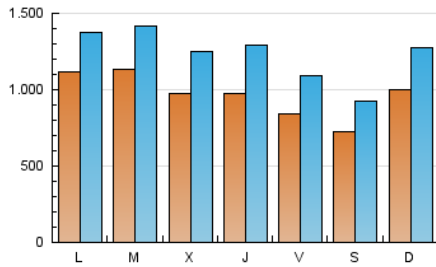

4. Gráficas (Nacional e Internacional)

4.1 Por día de la semana (promedio)

N. únicos / Visitas (x 100)