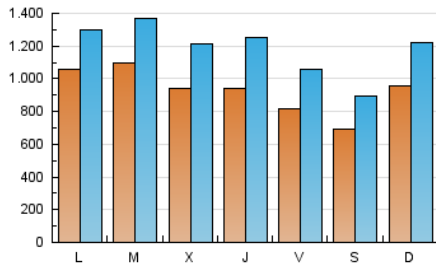

4. Gráficas (Nacional)

4.1 Por día de la semana (promedio)

N. únicos / Visitas (x 100)