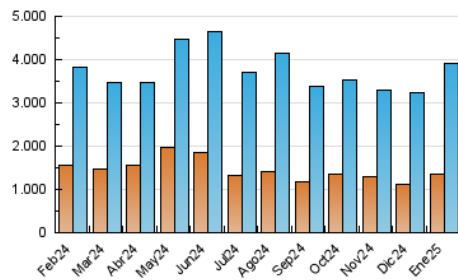

### 3. Por día del mes (Nacional e Internacional)

Día	N. únicos	Visitas	Páginas	Día	N. únicos	Visitas	Páginas	Día	N. únicos	Visitas	Páginas
1	101.526	127.038	222.595	11	81.065	100.706	171.258	21	105.067	126.704	218.843
2	95.558	125.319	224.556	12	111.037	136.319	221.868	22	108.618	138.709	247.359
3	87.855	111.334	208.137	13	114.702	142.103	229.534	23	114.970	155.172	300.725
4	67.112	85.013	148.710	14	114.921	143.423	247.843	24	86.332	117.004	225.613
5	90.846	117.454	208.902	15	88.075	109.045	195.202	25	67.480	86.802	165.206
6	96.863	119.220	206.280	16	84.101	110.123	207.294	26	109.097	136.286	238.241
7	99.911	130.616	224.167	17	79.033	102.069	198.378	27	147.286	173.950	264.436
8	87.042	117.093	214.975	18	72.900	97.867	175.910	28	135.057	165.903	276.202
9	94.382	127.714	243.517	19	89.212	118.283	198.201	29	102.269	132.717	222.504
10	76.446	98.361	187.895	20	88.442	114.613	205.063	30	96.918	126.313	240.174
								31	92.957	117.819	224.711

##### 4.1 Por día de la semana (promedio)

N. únicos / Visitas (x 100)

Páginas (x 100)

##### 4.2 Por franja horaria (promedio)

Visitas\_ (x 1000)

Páginas (x 1000)

##### 4.3 Por meses

N. únicos / Visitas (x 1000)

Páginas (x 1000)