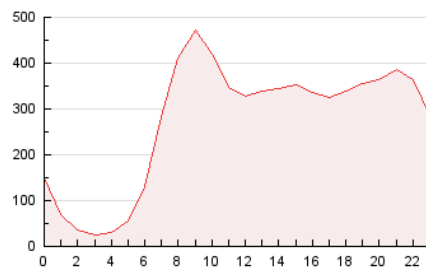

#### 3. Por día del mes (Nacional)

Día	N. únicos	Visitas	Páginas	Día	N. únicos	Visitas	Páginas	Día	N. únicos	Visitas	Páginas
1	98.326	123.520	217.059	11	75.796	94.287	163.955	21	102.778	124.465	214.004
2	93.187	122.583	219.423	12	103.330	128.975	211.211	22	106.297	136.393	241.578
3	85.422	108.808	202.971	13	107.641	132.843	218.863	23	112.157	151.320	291.704
4	65.267	82.655	145.031	14	109.365	136.686	238.632	24	83.971	113.637	219.824
5	88.840	115.571	204.525	15	84.645	105.374	188.976	25	65.422	84.442	160.736
6	94.902	116.857	201.375	16	80.506	105.269	200.767	26	104.509	130.155	229.237
7	98.168	127.915	220.229	17	76.512	98.423	193.059	27	135.741	160.570	248.100
8	85.181	114.642	210.344	18	70.892	95.703	171.361	28	129.145	159.681	265.332
9	92.412	124.716	238.834	19	85.371	114.680	191.616	29	96.875	125.391	213.697
10	74.519	96.061	182.557	20	85.083	110.000	198.135	30	92.166	121.488	232.030
								31	86.968	111.671	214.731

### 4.1 Por día de la semana (promedio)

N. únicos / Visitas (x 100)

Páginas (x 100)

### 4.2 Por franja horaria (promedio)

Visitas\_ (x 1000)

Páginas (x 1000)