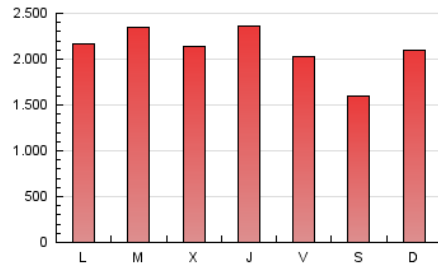

Páginas (x 100)