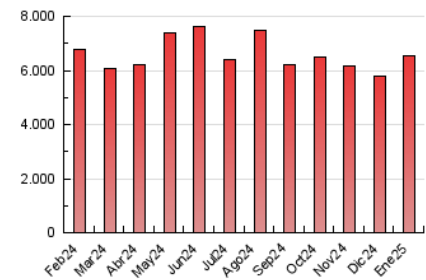

#### 3. Por día del mes (Nacional)

Día	N. únicos	Visitas	Páginas	Día	N. únicos	Visitas	Páginas	Día	N. únicos	Visitas	Páginas
1	98.326	123.520	217.059	11	75.796	94.287	163.955	21	102.778	124.465	214.004
2	93.187	122.583	219.423	12	103.330	128.975	211.211	22	106.297	136.393	241.578
3	85.422	108.808	202.971	13	107.641	132.843	218.863	23	112.157	151.320	291.704
4	65.267	82.655	145.031	14	109.365	136.686	238.632	24	83.971	113.637	219.824
5	88.840	115.571	204.525	15	84.645	105.374	188.976	25	65.422	84.442	160.736
6	94.902	116.857	201.375	16	80.506	105.269	200.767	26	104.509	130.155	229.237
7	98.168	127.915	220.229	17	76.512	98.423	193.059	27	135.741	160.570	248.100
8	85.181	114.642	210.344	18	70.892	95.703	171.361	28	129.145	159.681	265.332
9	92.412	124.716	238.834	19	85.371	114.680	191.616	29	96.875	125.391	213.697
10	74.519	96.061	182.557	20	85.083	110.000	198.135	30	92.166	121.488	232.030
								31	86.968	111.671	214.731

### 4.1 Por día de la semana (promedio)

N. únicos / Visitas (x 100)

Páginas (x 100)

### 4.2 Por franja horaria (promedio)

Visitas\_ (x 1000)

Páginas (x 1000)

### 4.3 Por meses

N. únicos / Visitas (x 1000)

Páginas (x 1000)