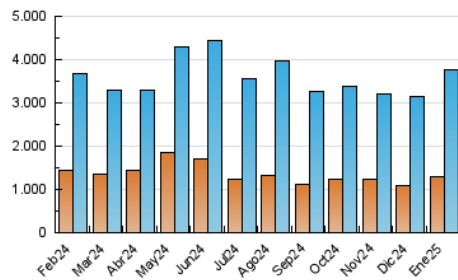

### 4.1 Por día de la semana (promedio)

N. únicos / Visitas (x 100)

Páginas (x 100)

### 4.2 Por franja horaria (promedio)

Visitas\_ (x 1000)

Páginas (x 1000)

### 4.3 Por meses

N. únicos / Visitas (x 1000)

Páginas (x 1000)