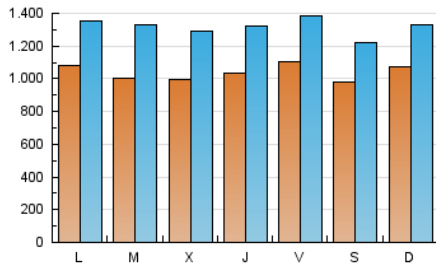

4. Gráficas (Nacional e Internacional)

4.1 Por día de la semana (promedio)

N. únicos / Visitas (x 100)