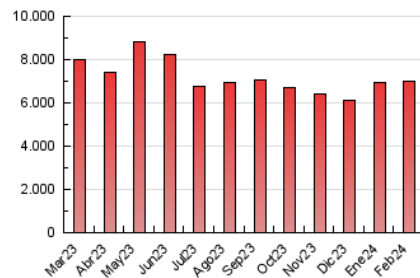

Páginas (x 1000)