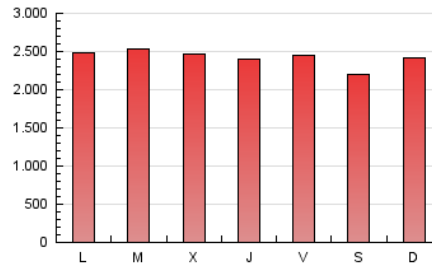

### 1. Cifras totales y promedios (Nacional e Internacional)

MES - AÑO	NAVEGADORES UNICOS	VISITAS	PAGINAS
Febrero - 2024	1.554.353	3.829.070	7.008.490
<b>PROMEDIO DIARIO</b>	<b>103.923</b>	<b>132.037</b>	<b>241.672</b>
<b>PROMEDIO LUNES-VIERNES</b>	104.418	133.639	245.915
<b>PROMEDIO SABADO-DOMINGO</b>	102.624	127.830	230.533
<b>PAGINAS / VISITAS</b>	1,83		
<b>DURACION MEDIA VISITAS</b>	0:02:49		
<b>TIEMPO INTERACCIÓN MEDIO</b>	0:03:05		

### 3. Por día del mes (Nacional e Internacional)

Día	N. únicos	Visitas	Páginas	Día	N. únicos	Visitas	Páginas	Día	N. únicos	Visitas	Páginas
1	95.648	126.198	225.417	11	103.869	127.025	242.695	21	84.573	108.675	208.259
2	126.908	155.613	260.757	12	95.985	124.867	247.344	22	112.569	141.081	249.967
3	113.308	140.639	238.087	13	92.765	126.181	238.750	23	101.032	129.866	232.634
4	131.409	155.740	278.329	14	98.021	127.291	254.297	24	77.414	98.470	193.840
5	134.774	158.453	273.714	15	120.822	154.239	275.743	25	122.664	154.171	262.659
6	110.146	143.501	257.897	16	110.027	134.605	240.641	26	114.778	148.025	256.452
7	118.071	147.781	268.615	17	77.477	94.678	175.230	27	107.486	146.864	293.689
8	103.403	130.591	238.556	18	71.599	95.924	180.841	28	97.684	133.874	255.326
9	104.834	132.531	244.772	19	87.462	111.070	213.190	29	84.418	109.481	207.236
10	123.252	155.995	272.585	20	91.366	115.641	220.968				

4. Gráficas (Nacional e Internacional)

4.1 Por día de la semana (promedio)

N. únicos / Visitas (x 100)

Páginas (x 100)

4.2 Por franja horaria (promedio)

Visitas\_ (x 1000)

Páginas (x 1000)

4.3 Por meses