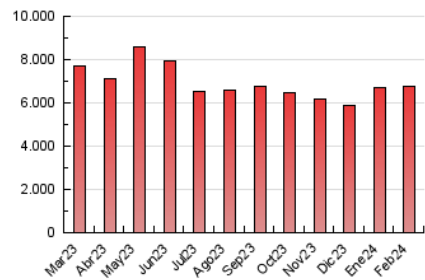

#### 3. Por día del mes (Nacional)

Día	N. únicos	Visitas	Páginas	Día	N. únicos	Visitas	Páginas	Día	N. únicos	Visitas	Páginas
1	91.781	121.267	217.914	11	98.770	121.578	233.907	21	80.283	103.387	200.433
2	122.529	151.686	252.927	12	90.154	119.404	237.760	22	107.808	135.522	241.224
3	108.552	134.905	229.952	13	87.531	118.540	229.042	23	96.998	125.186	224.838
4	126.586	151.347	269.418	14	93.148	121.095	244.446	24	73.873	94.117	186.887
5	130.190	151.718	264.920	15	116.026	147.837	265.585	25	118.458	149.291	255.256
6	105.340	137.853	248.988	16	105.272	129.629	231.912	26	110.035	143.234	248.463
7	113.646	143.339	259.610	17	73.536	90.220	168.245	27	103.256	141.525	284.577
8	98.683	125.126	229.938	18	67.507	90.699	173.437	28	93.736	126.959	246.199
9	100.238	126.641	235.814	19	83.114	104.958	204.561	29	80.166	105.148	199.474
10	117.829	149.827	263.295	20	87.666	110.936	213.064				

##### 4.1 Por día de la semana (promedio)

N. únicos / Visitas (x 100)

Páginas (x 100)

##### 4.2 Por franja horaria (promedio)

Visitas\_ (x 1000)

Páginas (x 1000)

##### 4.3 Por meses

N. únicos / Visitas (x 1000)

Páginas (x 1000)