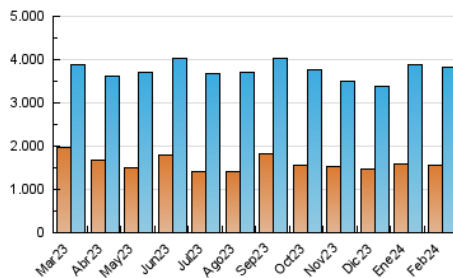

### 3. Por día del mes (Nacional e Internacional)

Día	N. únicos	Visitas	Páginas	Día	N. únicos	Visitas	Páginas	Día	N. únicos	Visitas	Páginas
1	95.648	126.198	225.417	11	103.869	127.025	242.695	21	84.573	108.675	208.259
2	126.908	155.613	260.757	12	95.985	124.867	247.344	22	112.569	141.081	249.967
3	113.308	140.639	238.087	13	92.765	126.181	238.750	23	101.032	129.866	232.634
4	131.409	155.740	278.329	14	98.021	127.291	254.297	24	77.414	98.470	193.840
5	134.774	158.453	273.714	15	120.822	154.239	275.743	25	122.664	154.171	262.659
6	110.146	143.501	257.897	16	110.027	134.605	240.641	26	114.778	148.025	256.452
7	118.071	147.781	268.615	17	77.477	94.678	175.230	27	107.486	146.864	293.689
8	103.403	130.591	238.556	18	71.599	95.924	180.841	28	97.684	133.874	255.326
9	104.834	132.531	244.772	19	87.462	111.070	213.190	29	84.418	109.481	207.236
10	123.252	155.995	272.585	20	91.366	115.641	220.968				

4. Gráficas (Nacional e Internacional)

4.1 Por día de la semana (promedio)

N. únicos / Visitas (x 100)

Páginas (x 100)

4.2 Por franja horaria (promedio)

Visitas\_ (x 1000)

Páginas (x 1000)

4.3 Por meses

N. únicos / Visitas (x 1000)

Páginas (x 1000)