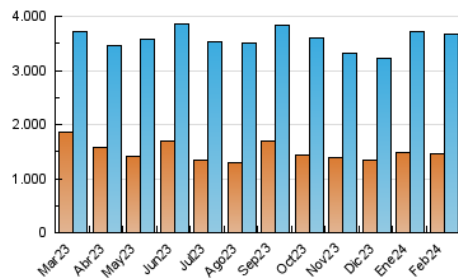

##### 4.1 Por día de la semana (promedio)

N. únicos / Visitas (x 100)

Páginas (x 100)

##### 4.2 Por franja horaria (promedio)

Visitas\_ (x 1000)

Páginas (x 1000)

##### 4.3 Por meses

N. únicos / Visitas (x 1000)

Páginas (x 1000)