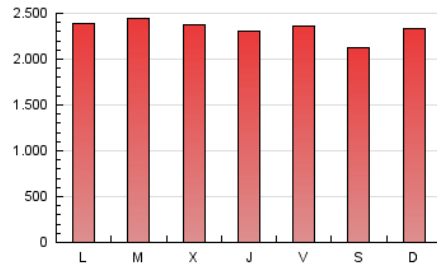

Páginas (x 100)