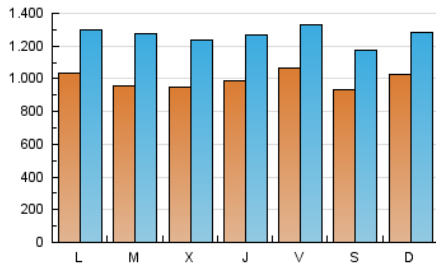

4. Gráficas (Nacional)

4.1 Por día de la semana (promedio)

N. únicos / Visitas (x 100)