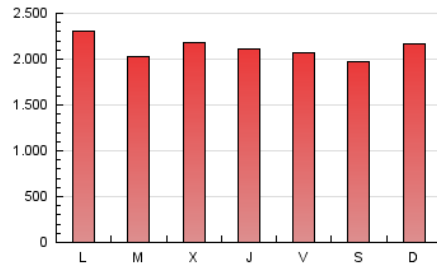

Páginas (x 100)