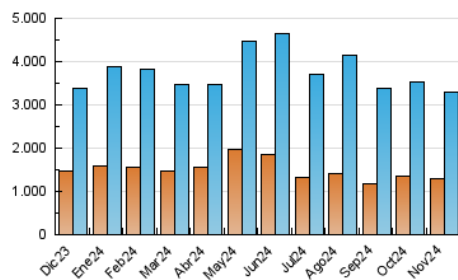

### 3. Por día del mes (Nacional e Internacional)

Día	N. únicos	Visitas	Páginas	Día	N. únicos	Visitas	Páginas	Día	N. únicos	Visitas	Páginas
<b>1</b>	138.945	154.444	233.937	<b>11</b>	78.694	106.921	222.835	<b>21</b>	67.499	89.367	186.092
<b>2</b>	88.313	107.741	181.446	<b>12</b>	78.689	99.355	195.331	<b>22</b>	64.806	88.237	192.010
<b>3</b>	89.670	113.274	206.881	<b>13</b>	89.491	115.803	222.347	<b>23</b>	77.318	98.759	181.501
<b>4</b>	124.395	152.213	262.845	<b>14</b>	91.320	112.527	206.994	<b>24</b>	87.752	115.397	207.516
<b>5</b>	90.211	115.259	206.218	<b>15</b>	68.893	87.149	168.492	<b>25</b>	82.291	105.238	214.236
<b>6</b>	90.708	112.733	203.638	<b>16</b>	98.681	121.831	227.278	<b>26</b>	69.289	91.105	192.527
<b>7</b>	89.696	118.561	217.364	<b>17</b>	112.401	139.832	257.487	<b>27</b>	90.285	116.986	215.210
<b>8</b>	83.416	104.407	203.438	<b>18</b>	94.028	116.635	219.877	<b>28</b>	96.817	126.534	232.448
<b>9</b>	92.143	114.010	191.042	<b>19</b>	91.283	117.760	219.629	<b>29</b>	89.099	117.233	234.888
<b>10</b>	81.470	103.911	194.127	<b>20</b>	93.553	120.261	233.748	<b>30</b>	88.742	111.097	203.449

##### 4.1 Por día de la semana (promedio)

N. únicos / Visitas (x 100)

Páginas (x 100)

##### 4.2 Por franja horaria (promedio)

Visitas\_ (x 1000)

Páginas (x 1000)

##### 4.3 Por meses

N. únicos / Visitas (x 1000)

Páginas (x 1000)