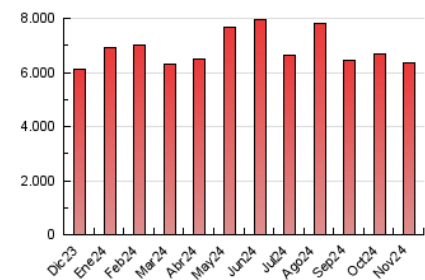

### 3. Por día del mes (Nacional e Internacional)

Día	N. únicos	Visitas	Páginas	Día	N. únicos	Visitas	Páginas	Día	N. únicos	Visitas	Páginas
<b>1</b>	138.945	154.444	233.937	<b>11</b>	78.694	106.921	222.835	<b>21</b>	67.499	89.367	186.092
<b>2</b>	88.313	107.741	181.446	<b>12</b>	78.689	99.355	195.331	<b>22</b>	64.806	88.237	192.010
<b>3</b>	89.670	113.274	206.881	<b>13</b>	89.491	115.803	222.347	<b>23</b>	77.318	98.759	181.501
<b>4</b>	124.395	152.213	262.845	<b>14</b>	91.320	112.527	206.994	<b>24</b>	87.752	115.397	207.516
<b>5</b>	90.211	115.259	206.218	<b>15</b>	68.893	87.149	168.492	<b>25</b>	82.291	105.238	214.236
<b>6</b>	90.708	112.733	203.638	<b>16</b>	98.681	121.831	227.278	<b>26</b>	69.289	91.105	192.527
<b>7</b>	89.696	118.561	217.364	<b>17</b>	112.401	139.832	257.487	<b>27</b>	90.285	116.986	215.210
<b>8</b>	83.416	104.407	203.438	<b>18</b>	94.028	116.635	219.877	<b>28</b>	96.817	126.534	232.448
<b>9</b>	92.143	114.010	191.042	<b>19</b>	91.283	117.760	219.629	<b>29</b>	89.099	117.233	234.888
<b>10</b>	81.470	103.911	194.127	<b>20</b>	93.553	120.261	233.748	<b>30</b>	88.742	111.097	203.449

##### 4.1 Por día de la semana (promedio)

N. únicos / Visitas (x 100)

Páginas (x 100)

##### 4.2 Por franja horaria (promedio)

Visitas\_ (x 1000)

Páginas (x 1000)

##### 4.3 Por meses

N. únicos / Visitas (x 1000)

Páginas (x 1000)