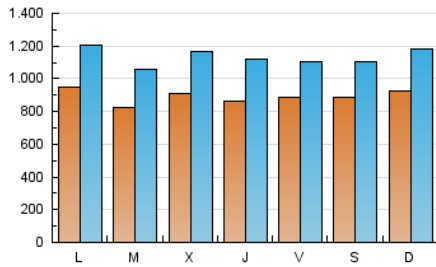

4. Gráficas (Nacional e Internacional)

4.1 Por día de la semana (promedio)

N. únicos / Visitas (x 100)