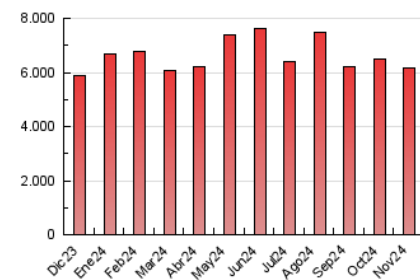

#### 3. Por día del mes (Nacional)

Día	N. únicos	Visitas	Páginas	Día	N. únicos	Visitas	Páginas	Día	N. únicos	Visitas	Páginas
<b>1</b>	135.806	150.898	228.353	<b>11</b>	74.394	101.933	214.898	<b>21</b>	65.434	86.416	180.989
<b>2</b>	86.372	105.200	176.985	<b>12</b>	75.362	96.176	188.955	<b>22</b>	62.790	85.992	186.477
<b>3</b>	86.976	109.207	200.831	<b>13</b>	87.057	112.042	216.240	<b>23</b>	74.945	96.305	176.469
<b>4</b>	121.398	147.793	255.773	<b>14</b>	88.561	109.844	201.244	<b>24</b>	85.111	112.529	202.013
<b>5</b>	87.483	111.708	200.528	<b>15</b>	66.280	84.168	163.420	<b>25</b>	79.556	101.710	208.269
<b>6</b>	87.334	108.345	197.534	<b>16</b>	95.804	118.526	221.249	<b>26</b>	66.848	87.056	187.277
<b>7</b>	86.292	114.575	210.500	<b>17</b>	109.163	136.031	251.482	<b>27</b>	87.600	113.553	209.448
<b>8</b>	80.113	100.611	196.773	<b>18</b>	91.410	114.025	214.353	<b>28</b>	93.361	122.640	225.783
<b>9</b>	89.355	110.302	185.592	<b>19</b>	88.569	114.306	213.634	<b>29</b>	85.551	112.411	227.495
<b>10</b>	78.101	100.693	188.013	<b>20</b>	91.236	117.233	228.035	<b>30</b>	85.371	107.875	197.085

##### 4.1 Por día de la semana (promedio)

N. únicos / Visitas (x 100)

Páginas (x 100)

##### 4.2 Por franja horaria (promedio)

Visitas\_ (x 1000)

Páginas (x 1000)

##### 4.3 Por meses

N. únicos / Visitas (x 1000)

Páginas (x 1000)