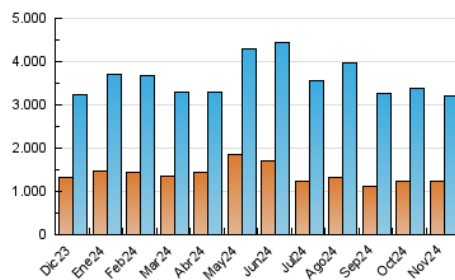

#### 3. Por día del mes (Nacional)

Día	N. únicos	Visitas	Páginas	Día	N. únicos	Visitas	Páginas	Día	N. únicos	Visitas	Páginas
<b>1</b>	135.806	150.898	228.353	<b>11</b>	74.394	101.933	214.898	<b>21</b>	65.434	86.416	180.989
<b>2</b>	86.372	105.200	176.985	<b>12</b>	75.362	96.176	188.955	<b>22</b>	62.790	85.992	186.477
<b>3</b>	86.976	109.207	200.831	<b>13</b>	87.057	112.042	216.240	<b>23</b>	74.945	96.305	176.469
<b>4</b>	121.398	147.793	255.773	<b>14</b>	88.561	109.844	201.244	<b>24</b>	85.111	112.529	202.013
<b>5</b>	87.483	111.708	200.528	<b>15</b>	66.280	84.168	163.420	<b>25</b>	79.556	101.710	208.269
<b>6</b>	87.334	108.345	197.534	<b>16</b>	95.804	118.526	221.249	<b>26</b>	66.848	87.056	187.277
<b>7</b>	86.292	114.575	210.500	<b>17</b>	109.163	136.031	251.482	<b>27</b>	87.600	113.553	209.448
<b>8</b>	80.113	100.611	196.773	<b>18</b>	91.410	114.025	214.353	<b>28</b>	93.361	122.640	225.783
<b>9</b>	89.355	110.302	185.592	<b>19</b>	88.569	114.306	213.634	<b>29</b>	85.551	112.411	227.495
<b>10</b>	78.101	100.693	188.013	<b>20</b>	91.236	117.233	228.035	<b>30</b>	85.371	107.875	197.085

##### 4.1 Por día de la semana (promedio)

N. únicos / Visitas (x 100)

Páginas (x 100)

##### 4.2 Por franja horaria (promedio)

Visitas\_ (x 1000)

Páginas (x 1000)

##### 4.3 Por meses

N. únicos / Visitas (x 1000)

Páginas (x 1000)