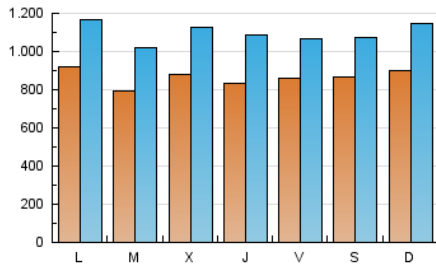

4. Gráficas (Nacional)

4.1 Por día de la semana (promedio)

N. únicos / Visitas (x 100)