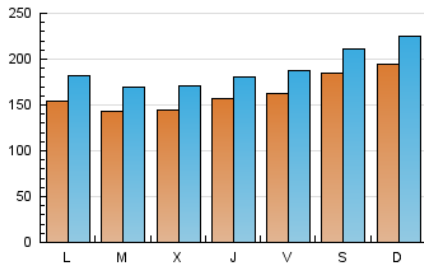

1. Cifras totales y promedios (Nacional e Internacional)

MES - AÑO	NAVEGADORES UNICOS	VISITAS	PAGINAS
Enero - 2024	320.295	583.336	1.032.890
PROMEDIO DIARIO	16.142	18.817	33.319
PROMEDIO LUNES-VIERNES	15.155	17.759	32.603
PROMEDIO SABADO-DOMINGO	18.980	21.859	35.379
PAGINAS / VISITAS	1,77		
DURACION MEDIA VISITAS	0:03:26		
TIEMPO INTERACCIÓN MEDIO	0:02:19		

2. Secciones (Nacional e Internacional)

	PAGINAS	%
HOME	0	0 %
RESTO	1.032.890	100.00 %

3. Por día del mes (Nacional e Internacional)

Día	N. únicos	Visitas	Páginas	Día	N. únicos	Visitas	Páginas	Día	N. únicos	Visitas	Páginas
1	8.602	10.521	23.120	11	15.503	17.548	34.756	21	19.928	22.754	35.704
2	8.022	10.109	23.366	12	20.849	23.416	38.358	22	14.379	17.165	31.225
3	8.690	10.774	24.424	13	29.107	32.420	46.467	23	15.842	18.413	32.184
4	14.265	16.649	31.280	14	28.047	32.895	49.373	24	16.185	19.261	33.835
5	12.017	14.099	27.835	15	24.109	28.047	45.011	25	16.401	19.057	33.825
6	14.076	16.268	28.905	16	21.371	24.655	41.207	26	13.121	15.493	29.673
7	16.366	19.255	33.146	17	15.892	18.570	33.117	27	14.306	16.731	28.356
8	14.702	17.182	33.396	18	16.663	18.922	33.420	28	13.510	15.249	28.646
9	13.176	15.424	31.219	19	18.911	22.199	37.645	29	15.262	18.306	33.834
10	19.174	21.968	38.236	20	16.503	19.298	32.431	30	13.121	15.890	30.504
								31	12.305	14.798	28.392

4. Gráficas (Nacional e Internacional)

4.1 Por día de la semana (promedio)

N. únicos / Visitas (x 100)

Páginas (x 100)

4.2 Por franja horaria (promedio)

Visitas_ (x 1000)

Páginas (x 1000)

4.3 Por meses