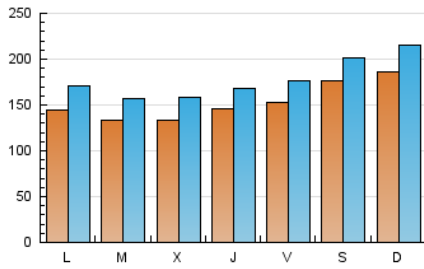

1. Cifras totales y promedios (Nacional)

MES - AÑO	NAVEGADORES UNICOS	VISITAS	PAGINAS
Enero - 2024	295.440	547.681	963.503
PROMEDIO DIARIO	15.137	17.667	31.081
PROMEDIO LUNES-VIERNES	14.113	16.563	30.314
PROMEDIO SABADO-DOMINGO	18.082	20.843	33.284
PAGINAS / VISITAS	1,76		
DURACION MEDIA VISITAS	0:03:25		
TIEMPO INTERACCIÓN MEDIO	0:02:23		

2. Secciones (Nacional)

	PAGINAS	%
HOME	0	0 %
RESTO	963.503	100.00 %

3. Por día del mes (Nacional)

Día	N. únicos	Visitas	Páginas	Día	N. únicos	Visitas	Páginas	Día	N. únicos	Visitas	Páginas
1	7.873	9.600	21.490	11	14.302	16.328	32.252	21	19.008	21.769	33.714
2	7.204	9.140	21.329	12	19.563	21.956	36.011	22	13.382	15.970	28.865
3	7.779	9.826	22.374	13	27.975	31.276	44.143	23	14.459	16.850	29.587
4	13.189	15.356	28.961	14	26.968	31.677	47.097	24	15.097	17.998	31.435
5	11.168	13.176	25.778	15	22.930	26.924	42.973	25	15.428	17.989	31.717
6	13.235	15.301	26.605	16	20.388	23.660	39.107	26	12.276	14.415	27.871
7	15.554	18.356	30.593	17	14.502	16.982	30.777	27	13.538	15.878	26.645
8	13.641	15.969	30.250	18	15.469	17.530	31.055	28	12.759	14.331	26.924
9	12.220	14.103	28.278	19	17.852	20.782	35.536	29	14.344	17.171	31.636
10	18.039	20.830	35.340	20	15.620	18.153	30.550	30	12.210	14.798	28.335
								31	11.279	13.587	26.275

4. Gráficas (Nacional)

4.1 Por día de la semana (promedio)

N. únicos / Visitas (x 100)

Páginas (x 100)

4.2 Por franja horaria (promedio)

Visitas_ (x 1000)

Páginas (x 1000)

4.3 Por meses