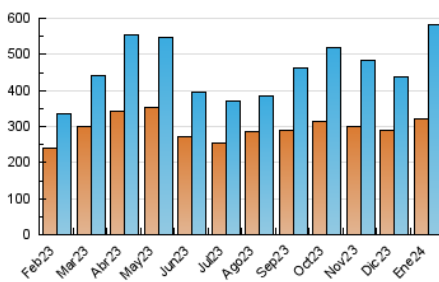

4.3 Por meses

N. únicos / Visitas (x 1000)