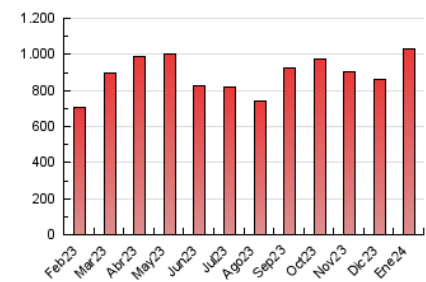

Páginas (x 1000)