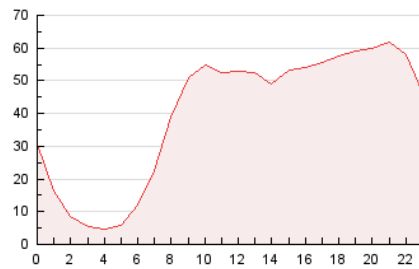

2. Secciones (Nacional)

	PAGINAS	%
HOME	0	0 %
RESTO	963.503	100.00 %

3. Por día del mes (Nacional)

Día	N. únicos	Visitas	Páginas	Día	N. únicos	Visitas	Páginas	Día	N. únicos	Visitas	Páginas
1	7.873	9.600	21.490	11	14.302	16.328	32.252	21	19.008	21.769	33.714
2	7.204	9.140	21.329	12	19.563	21.956	36.011	22	13.382	15.970	28.865
3	7.779	9.826	22.374	13	27.975	31.276	44.143	23	14.459	16.850	29.587
4	13.189	15.356	28.961	14	26.968	31.677	47.097	24	15.097	17.998	31.435
5	11.168	13.176	25.778	15	22.930	26.924	42.973	25	15.428	17.989	31.717
6	13.235	15.301	26.605	16	20.388	23.660	39.107	26	12.276	14.415	27.871
7	15.554	18.356	30.593	17	14.502	16.982	30.777	27	13.538	15.878	26.645
8	13.641	15.969	30.250	18	15.469	17.530	31.055	28	12.759	14.331	26.924
9	12.220	14.103	28.278	19	17.852	20.782	35.536	29	14.344	17.171	31.636
10	18.039	20.830	35.340	20	15.620	18.153	30.550	30	12.210	14.798	28.335
								31	11.279	13.587	26.275

4. Gráficas (Nacional)

4.1 Por día de la semana (promedio)

N. únicos / Visitas (x 100)

Páginas (x 100)

4.2 Por franja horaria (promedio)

Visitas_ (x 1000)

Páginas (x 1000)

4.3 Por meses