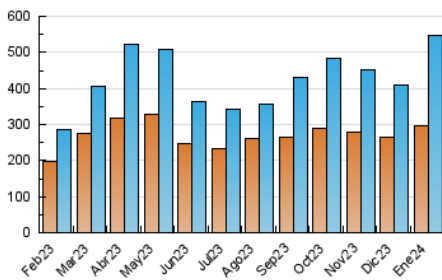

4.3 Por meses

N. únicos / Visitas (x 1000)