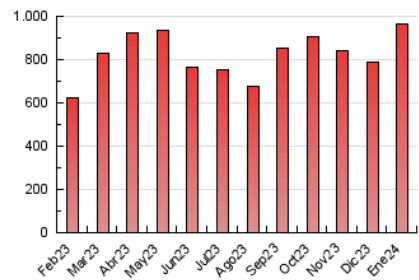

Páginas (x 1000)