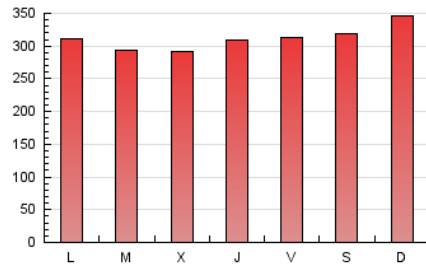

1. Cifras totales y promedios (Nacional)

MES - AÑO	NAVEGADORES UNICOS	VISITAS	PAGINAS
Enero - 2024	295.440	547.681	963.503
PROMEDIO DIARIO	15.137	17.667	31.081
PROMEDIO LUNES-VIERNES	14.113	16.563	30.314
PROMEDIO SABADO-DOMINGO	18.082	20.843	33.284
PAGINAS / VISITAS	1,76		
DURACION MEDIA VISITAS	0:03:25		
TIEMPO INTERACCIÓN MEDIO	0:02:23		

2. Secciones (Nacional)

	PAGINAS	%
HOME	0	0 %
RESTO	963.503	100.00 %

3. Por día del mes (Nacional)

Día	N. únicos	Visitas	Páginas	Día	N. únicos	Visitas	Páginas	Día	N. únicos	Visitas	Páginas
1	7.873	9.600	21.490	11	14.302	16.328	32.252	21	19.008	21.769	33.714
2	7.204	9.140	21.329	12	19.563	21.956	36.011	22	13.382	15.970	28.865
3	7.779	9.826	22.374	13	27.975	31.276	44.143	23	14.459	16.850	29.587
4	13.189	15.356	28.961	14	26.968	31.677	47.097	24	15.097	17.998	31.435
5	11.168	13.176	25.778	15	22.930	26.924	42.973	25	15.428	17.989	31.717
6	13.235	15.301	26.605	16	20.388	23.660	39.107	26	12.276	14.415	27.871
7	15.554	18.356	30.593	17	14.502	16.982	30.777	27	13.538	15.878	26.645
8	13.641	15.969	30.250	18	15.469	17.530	31.055	28	12.759	14.331	26.924
9	12.220	14.103	28.278	19	17.852	20.782	35.536	29	14.344	17.171	31.636
10	18.039	20.830	35.340	20	15.620	18.153	30.550	30	12.210	14.798	28.335
								31	11.279	13.587	26.275

4. Gráficas (Nacional)

4.1 Por día de la semana (promedio)

N. únicos / Visitas (x 100)

Páginas (x 100)

4.2 Por franja horaria (promedio)

Visitas_ (x 1000)

Páginas (x 1000)

4.3 Por meses