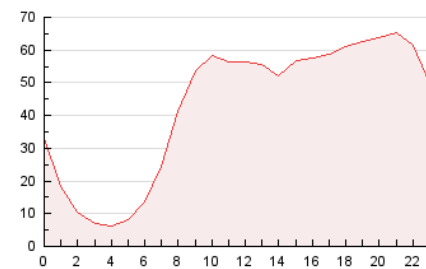

2. Secciones (Nacional e Internacional)

	PAGINAS	%
HOME	0	0 %
RESTO	1.032.890	100.00 %

3. Por día del mes (Nacional e Internacional)

Día	N. únicos	Visitas	Páginas	Día	N. únicos	Visitas	Páginas	Día	N. únicos	Visitas	Páginas
1	8.602	10.521	23.120	11	15.503	17.548	34.756	21	19.928	22.754	35.704
2	8.022	10.109	23.366	12	20.849	23.416	38.358	22	14.379	17.165	31.225
3	8.690	10.774	24.424	13	29.107	32.420	46.467	23	15.842	18.413	32.184
4	14.265	16.649	31.280	14	28.047	32.895	49.373	24	16.185	19.261	33.835
5	12.017	14.099	27.835	15	24.109	28.047	45.011	25	16.401	19.057	33.825
6	14.076	16.268	28.905	16	21.371	24.655	41.207	26	13.121	15.493	29.673
7	16.366	19.255	33.146	17	15.892	18.570	33.117	27	14.306	16.731	28.356
8	14.702	17.182	33.396	18	16.663	18.922	33.420	28	13.510	15.249	28.646
9	13.176	15.424	31.219	19	18.911	22.199	37.645	29	15.262	18.306	33.834
10	19.174	21.968	38.236	20	16.503	19.298	32.431	30	13.121	15.890	30.504
								31	12.305	14.798	28.392

4. Gráficas (Nacional e Internacional)

4.1 Por día de la semana (promedio)

N. únicos / Visitas (x 100)

Páginas (x 100)

4.2 Por franja horaria (promedio)

Visitas_ (x 1000)

Páginas (x 1000)

4.3 Por meses