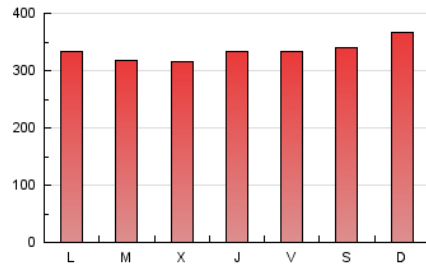

1. Cifras totales y promedios (Nacional e Internacional)

MES - AÑO	NAVEGADORES UNICOS	VISITAS	PAGINAS
Enero - 2024	320.295	583.336	1.032.890
PROMEDIO DIARIO	16.142	18.817	33.319
PROMEDIO LUNES-VIERNES	15.155	17.759	32.603
PROMEDIO SABADO-DOMINGO	18.980	21.859	35.379
PAGINAS / VISITAS	1,77		
DURACION MEDIA VISITAS	0:03:26		
TIEMPO INTERACCIÓN MEDIO	0:02:19		

2. Secciones (Nacional e Internacional)

	PAGINAS	%
HOME	0	0 %
RESTO	1.032.890	100.00 %

3. Por día del mes (Nacional e Internacional)

Día	N. únicos	Visitas	Páginas	Día	N. únicos	Visitas	Páginas	Día	N. únicos	Visitas	Páginas
1	8.602	10.521	23.120	11	15.503	17.548	34.756	21	19.928	22.754	35.704
2	8.022	10.109	23.366	12	20.849	23.416	38.358	22	14.379	17.165	31.225
3	8.690	10.774	24.424	13	29.107	32.420	46.467	23	15.842	18.413	32.184
4	14.265	16.649	31.280	14	28.047	32.895	49.373	24	16.185	19.261	33.835
5	12.017	14.099	27.835	15	24.109	28.047	45.011	25	16.401	19.057	33.825
6	14.076	16.268	28.905	16	21.371	24.655	41.207	26	13.121	15.493	29.673
7	16.366	19.255	33.146	17	15.892	18.570	33.117	27	14.306	16.731	28.356
8	14.702	17.182	33.396	18	16.663	18.922	33.420	28	13.510	15.249	28.646
9	13.176	15.424	31.219	19	18.911	22.199	37.645	29	15.262	18.306	33.834
10	19.174	21.968	38.236	20	16.503	19.298	32.431	30	13.121	15.890	30.504
								31	12.305	14.798	28.392

4. Gráficas (Nacional e Internacional)

4.1 Por día de la semana (promedio)

N. únicos / Visitas (x 100)

Páginas (x 100)

4.2 Por franja horaria (promedio)

Visitas_ (x 1000)

Páginas (x 1000)

4.3 Por meses