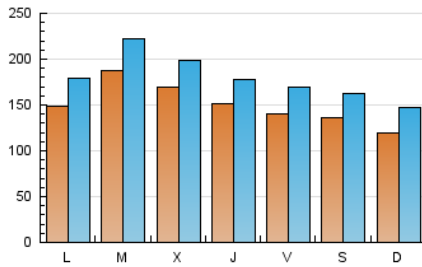

4. Gráficas (Nacional e Internacional)

4.1 Por día de la semana (promedio)

N. únicos / Visitas (x 100)