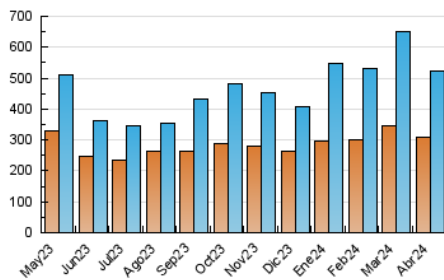

#### 3. Por día del mes (Nacional)

Día	N. únicos	Visitas	Páginas	Día	N. únicos	Visitas	Páginas	Día	N. únicos	Visitas	Páginas
1	16.326	18.943	34.201	11	15.543	18.454	35.900	21	9.023	11.618	28.888
2	11.852	14.104	31.686	12	17.120	20.343	42.619	22	12.320	15.412	37.327
3	10.006	12.243	28.548	13	17.135	20.447	39.134	23	13.567	16.334	36.441
4	15.275	17.599	32.753	14	15.553	19.182	38.081	24	17.881	21.448	41.648
5	13.616	16.067	32.620	15	16.358	19.655	40.859	25	14.416	16.818	37.994
6	11.053	13.466	28.233	16	14.122	17.091	36.476	26	12.839	15.473	34.274
7	9.918	11.878	28.460	17	12.718	15.545	34.785	27	16.035	18.449	33.804
8	15.689	18.901	39.221	18	13.005	15.875	34.720	28	11.415	13.920	30.374
9	31.785	36.286	56.962	19	10.595	13.261	29.929	29	10.950	13.528	31.206
10	25.020	27.839	46.965	20	8.249	10.278	23.686	30	19.610	23.168	41.597

### 4.1 Por día de la semana (promedio)

N. únicos / Visitas (x 100)

Páginas (x 100)

### 4.2 Por franja horaria (promedio)

Visitas\_ (x 1000)

Páginas (x 1000)

### 4.3 Por meses

N. únicos / Visitas (x 1000)

Páginas (x 1000)