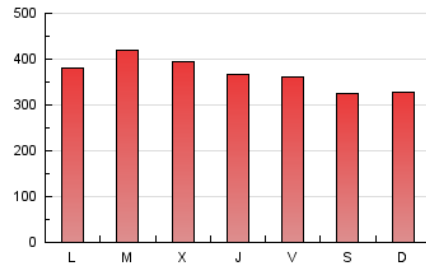

Páginas (x 100)