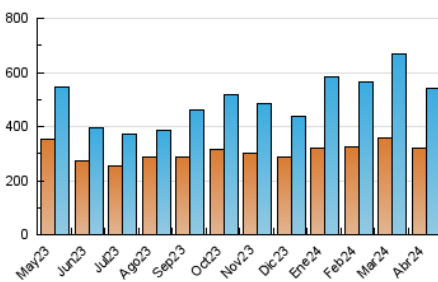

### 3. Por día del mes (Nacional e Internacional)

Día	N. únicos	Visitas	Páginas	Día	N. únicos	Visitas	Páginas	Día	N. únicos	Visitas	Páginas
<b>1</b>	16.827	19.628	35.691	<b>11</b>	16.058	19.114	37.142	<b>21</b>	9.391	12.102	30.255
<b>2</b>	12.307	14.721	33.230	<b>12</b>	17.688	20.993	44.008	<b>22</b>	12.768	15.949	38.702
<b>3</b>	10.439	12.810	30.003	<b>13</b>	17.660	21.134	40.479	<b>23</b>	14.111	16.962	37.706
<b>4</b>	15.849	18.187	34.288	<b>14</b>	16.058	19.833	39.618	<b>24</b>	18.395	22.110	43.101
<b>5</b>	14.095	16.583	34.056	<b>15</b>	16.898	20.273	42.397	<b>25</b>	14.906	17.304	39.501
<b>6</b>	11.718	14.060	29.735	<b>16</b>	14.721	17.892	37.959	<b>26</b>	13.393	16.094	35.518
<b>7</b>	10.408	12.418	30.011	<b>17</b>	13.188	16.096	36.346	<b>27</b>	16.454	18.991	34.987
<b>8</b>	16.287	19.544	40.650	<b>18</b>	13.489	16.443	36.094	<b>28</b>	11.905	14.524	31.665
<b>9</b>	32.463	37.627	58.443	<b>19</b>	11.014	13.849	31.078	<b>29</b>	11.401	14.257	32.483
<b>10</b>	25.684	28.527	48.267	<b>20</b>	8.664	10.814	24.781	<b>30</b>	20.162	23.758	42.902

##### 4.1 Por día de la semana (promedio)

N. únicos / Visitas (x 100)

Páginas (x 100)

##### 4.2 Por franja horaria (promedio)

Visitas\_ (x 1000)

Páginas (x 1000)

##### 4.3 Por meses

N. únicos / Visitas (x 1000)

Páginas (x 1000)