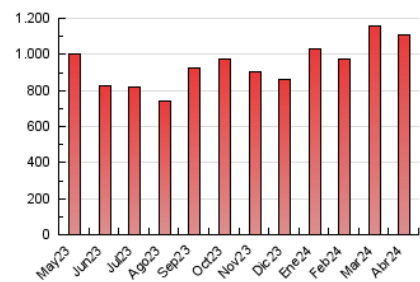

### 3. Por día del mes (Nacional e Internacional)

Día	N. únicos	Visitas	Páginas	Día	N. únicos	Visitas	Páginas	Día	N. únicos	Visitas	Páginas
<b>1</b>	16.827	19.628	35.691	<b>11</b>	16.058	19.114	37.142	<b>21</b>	9.391	12.102	30.255
<b>2</b>	12.307	14.721	33.230	<b>12</b>	17.688	20.993	44.008	<b>22</b>	12.768	15.949	38.702
<b>3</b>	10.439	12.810	30.003	<b>13</b>	17.660	21.134	40.479	<b>23</b>	14.111	16.962	37.706
<b>4</b>	15.849	18.187	34.288	<b>14</b>	16.058	19.833	39.618	<b>24</b>	18.395	22.110	43.101
<b>5</b>	14.095	16.583	34.056	<b>15</b>	16.898	20.273	42.397	<b>25</b>	14.906	17.304	39.501
<b>6</b>	11.718	14.060	29.735	<b>16</b>	14.721	17.892	37.959	<b>26</b>	13.393	16.094	35.518
<b>7</b>	10.408	12.418	30.011	<b>17</b>	13.188	16.096	36.346	<b>27</b>	16.454	18.991	34.987
<b>8</b>	16.287	19.544	40.650	<b>18</b>	13.489	16.443	36.094	<b>28</b>	11.905	14.524	31.665
<b>9</b>	32.463	37.627	58.443	<b>19</b>	11.014	13.849	31.078	<b>29</b>	11.401	14.257	32.483
<b>10</b>	25.684	28.527	48.267	<b>20</b>	8.664	10.814	24.781	<b>30</b>	20.162	23.758	42.902

##### 4.1 Por día de la semana (promedio)

N. únicos / Visitas (x 100)

Páginas (x 100)

##### 4.2 Por franja horaria (promedio)

Visitas\_ (x 1000)

Páginas (x 1000)

##### 4.3 Por meses

N. únicos / Visitas (x 1000)

Páginas (x 1000)