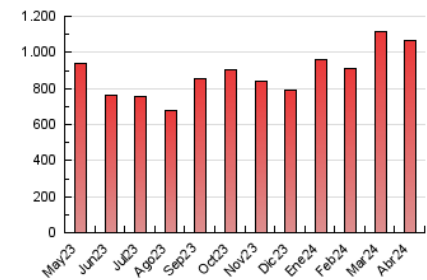

#### 3. Por día del mes (Nacional)

Día	N. únicos	Visitas	Páginas	Día	N. únicos	Visitas	Páginas	Día	N. únicos	Visitas	Páginas
1	16.326	18.943	34.201	11	15.543	18.454	35.900	21	9.023	11.618	28.888
2	11.852	14.104	31.686	12	17.120	20.343	42.619	22	12.320	15.412	37.327
3	10.006	12.243	28.548	13	17.135	20.447	39.134	23	13.567	16.334	36.441
4	15.275	17.599	32.753	14	15.553	19.182	38.081	24	17.881	21.448	41.648
5	13.616	16.067	32.620	15	16.358	19.655	40.859	25	14.416	16.818	37.994
6	11.053	13.466	28.233	16	14.122	17.091	36.476	26	12.839	15.473	34.274
7	9.918	11.878	28.460	17	12.718	15.545	34.785	27	16.035	18.449	33.804
8	15.689	18.901	39.221	18	13.005	15.875	34.720	28	11.415	13.920	30.374
9	31.785	36.286	56.962	19	10.595	13.261	29.929	29	10.950	13.528	31.206
10	25.020	27.839	46.965	20	8.249	10.278	23.686	30	19.610	23.168	41.597

### 4.1 Por día de la semana (promedio)

N. únicos / Visitas (x 100)

Páginas (x 100)

### 4.2 Por franja horaria (promedio)

Visitas\_ (x 1000)

Páginas (x 1000)

### 4.3 Por meses

N. únicos / Visitas (x 1000)

Páginas (x 1000)