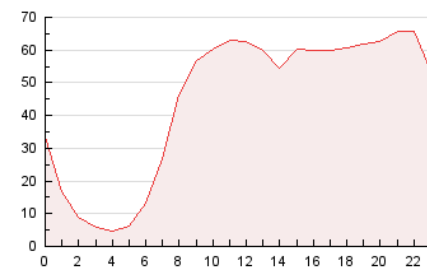

#### 3. Por día del mes (Nacional)

Día	N. únicos	Visitas	Páginas	Día	N. únicos	Visitas	Páginas	Día	N. únicos	Visitas	Páginas
1	16.326	18.943	34.201	11	15.543	18.454	35.900	21	9.023	11.618	28.888
2	11.852	14.104	31.686	12	17.120	20.343	42.619	22	12.320	15.412	37.327
3	10.006	12.243	28.548	13	17.135	20.447	39.134	23	13.567	16.334	36.441
4	15.275	17.599	32.753	14	15.553	19.182	38.081	24	17.881	21.448	41.648
5	13.616	16.067	32.620	15	16.358	19.655	40.859	25	14.416	16.818	37.994
6	11.053	13.466	28.233	16	14.122	17.091	36.476	26	12.839	15.473	34.274
7	9.918	11.878	28.460	17	12.718	15.545	34.785	27	16.035	18.449	33.804
8	15.689	18.901	39.221	18	13.005	15.875	34.720	28	11.415	13.920	30.374
9	31.785	36.286	56.962	19	10.595	13.261	29.929	29	10.950	13.528	31.206
10	25.020	27.839	46.965	20	8.249	10.278	23.686	30	19.610	23.168	41.597

### 4.1 Por día de la semana (promedio)

N. únicos / Visitas (x 100)

Páginas (x 100)

### 4.2 Por franja horaria (promedio)

Visitas\_ (x 1000)

Páginas (x 1000)