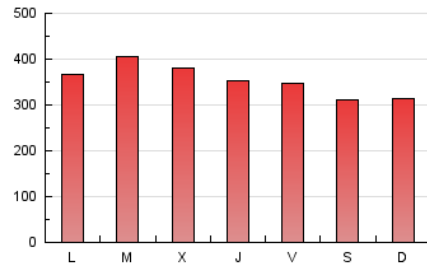

Páginas (x 100)