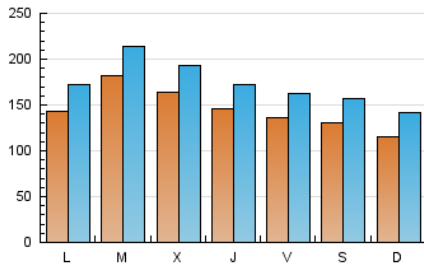

4. Gráficas (Nacional)

4.1 Por día de la semana (promedio)

N. únicos / Visitas (x 100)