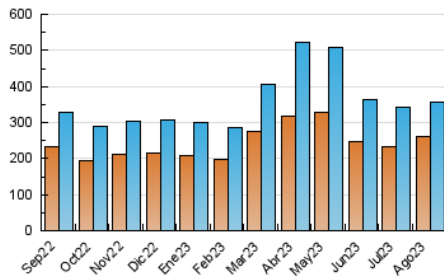

4.2 Por franja horaria (promedio)

Visitas_ (x 1000)

Páginas (x 1000)

4.3 Por meses

N. únicos / Visitas (x 1000)