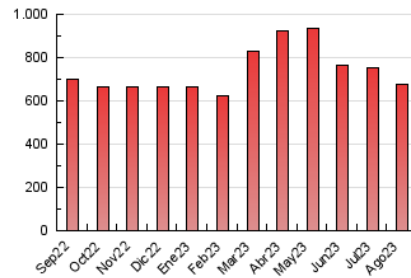

#### 3. Por día del mes (Nacional)

Día	N. únicos	Visitas	Páginas	Día	N. únicos	Visitas	Páginas	Día	N. únicos	Visitas	Páginas
1	3.528	4.719	13.761	11	8.083	9.993	18.455	21	16.921	19.338	31.793
2	5.641	7.135	15.709	12	10.356	11.972	20.349	22	24.649	26.476	38.876
3	7.362	9.191	19.119	13	5.132	6.302	14.471	23	27.019	31.607	46.256
4	12.699	15.213	24.731	14	4.219	5.389	13.092	24	24.982	28.050	41.214
5	6.074	7.276	14.851	15	4.729	6.016	13.875	25	10.184	11.875	20.832
6	5.922	7.403	15.032	16	5.482	6.746	15.765	26	5.937	7.221	15.174
7	5.174	6.536	15.852	17	5.159	6.631	17.518	27	8.821	11.026	23.340
8	4.410	5.689	15.225	18	7.073	8.378	17.197	28	7.856	9.653	25.893
9	7.847	9.302	18.850	19	8.536	9.664	18.293	29	14.259	16.469	32.166
10	6.304	7.818	15.832	20	6.006	7.312	16.745	30	20.096	22.039	37.695
								31	10.268	12.529	27.071

##### 4.1 Por día de la semana (promedio)

N. únicos / Visitas (x 100)

Páginas (x 100)

##### 4.2 Por franja horaria (promedio)

Visitas\_ (x 1000)

Páginas (x 1000)

##### 4.3 Por meses

N. únicos / Visitas (x 1000)

Páginas (x 1000)