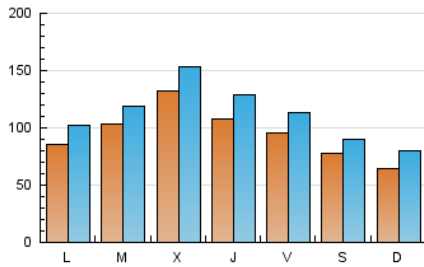

4. Gráficas (Nacional)

4.1 Por día de la semana (promedio)

N. únicos / Visitas (x 100)