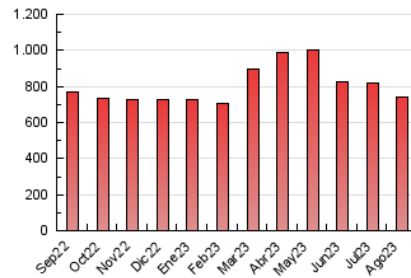

### 3. Por día del mes (Nacional e Internacional)

Día	N. únicos	Visitas	Páginas	Día	N. únicos	Visitas	Páginas	Día	N. únicos	Visitas	Páginas
1	4.107	5.411	15.587	11	8.845	10.827	20.290	21	17.900	20.616	34.178
2	6.259	7.829	17.567	12	11.010	12.750	21.801	22	25.828	27.858	41.230
3	7.976	9.963	20.886	13	5.855	7.160	15.951	23	28.268	32.963	48.563
4	13.479	16.086	26.625	14	5.354	6.720	15.421	24	26.088	29.151	43.842
5	7.025	8.314	16.796	15	5.533	6.925	15.665	25	10.938	12.897	22.586
6	6.851	8.457	17.040	16	6.246	7.617	17.749	26	6.473	7.845	16.657
7	5.881	7.320	17.657	17	5.889	7.569	19.827	27	9.622	11.946	25.520
8	5.062	6.478	17.032	18	7.834	9.407	19.215	28	8.729	10.729	28.193
9	8.692	10.154	22.920	19	9.213	10.330	19.988	29	15.276	17.745	34.850
10	7.050	8.716	17.507	20	6.620	8.031	18.553	30	21.304	23.528	40.554
								31	11.162	13.771	29.355

##### 4.1 Por día de la semana (promedio)

N. únicos / Visitas (x 100)

Páginas (x 100)

##### 4.2 Por franja horaria (promedio)

Visitas\_ (x 1000)

Páginas (x 1000)

##### 4.3 Por meses

N. únicos / Visitas (x 1000)

Páginas (x 1000)