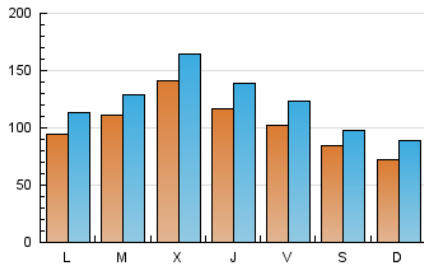

4. Gráficas (Nacional e Internacional)

4.1 Por día de la semana (promedio)

N. únicos / Visitas (x 100)