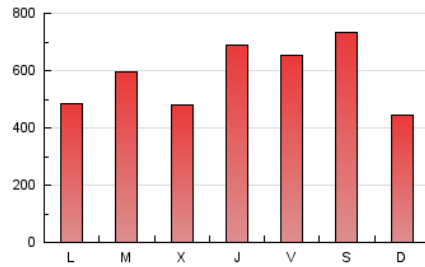

defensa.com
Ejércitos, armamento, tecnología en la web

1. Cifras totales y promedios (Nacional)

MES - AÑO	NAVEGADORES UNICOS	VISITAS	PAGINAS
Enero - 2024	615.323	1.315.611	1.789.588
PROMEDIO DIARIO	37.946	42.439	57.729
PROMEDIO LUNES-VIERNES	37.207	41.810	57.298
PROMEDIO SABADO-DOMINGO	40.070	44.248	58.968
PAGINAS / VISITAS	1,36		
DURACION MEDIA VISITAS	0:02:10		
TIEMPO INTERACCIÓN MEDIO	0:02:07		

2. Secciones (Nacional)

	PAGINAS	%
HOME	349.470	19.53 %
RESTO	1.440.118	80.47 %

3. Por día del mes (Nacional)

Día	N. únicos	Visitas	Páginas	Día	N. únicos	Visitas	Páginas	Día	N. únicos	Visitas	Páginas
1	28.607	32.462	42.666	11	45.724	51.062	76.651	21	14.876	16.931	27.227
2	19.425	23.624	37.826	12	32.148	36.409	57.249	22	45.692	52.476	66.728
3	17.964	21.348	35.292	13	37.545	43.710	65.943	23	91.577	99.515	116.451
4	23.338	27.501	42.020	14	40.634	44.863	62.826	24	38.858	43.847	57.633
5	36.577	40.475	55.587	15	28.951	32.668	50.775	25	24.053	28.319	42.216
6	64.541	70.171	86.469	16	29.735	33.632	53.052	26	20.318	22.969	34.374
7	34.045	37.598	47.370	17	32.126	35.737	51.159	27	38.783	44.286	58.929
8	29.101	33.515	46.976	18	86.031	93.785	114.719	28	27.968	31.497	40.726
9	14.374	17.250	27.142	19	90.685	96.105	113.255	29	20.033	23.319	35.331
10	37.427	42.217	57.386	20	62.164	64.925	82.251	30	40.689	47.834	64.315
								31	22.328	25.561	39.044

4. Gráficas (Nacional)

4.1 Por día de la semana (promedio)

N. únicos / Visitas (x 100)

Páginas (x 100)

4.2 Por franja horaria (promedio)

Visitas_ (x 1000)

Páginas (x 1000)

4.3 Por meses