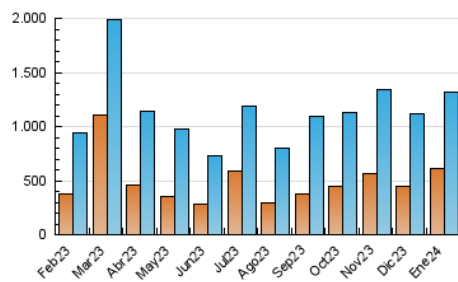

2. Secciones (Nacional)

	PAGINAS	%
HOME	349.470	19.53 %
RESTO	1.440.118	80.47 %

3. Por día del mes (Nacional)

Día	N. únicos	Visitas	Páginas	Día	N. únicos	Visitas	Páginas	Día	N. únicos	Visitas	Páginas
1	28.607	32.462	42.666	11	45.724	51.062	76.651	21	14.876	16.931	27.227
2	19.425	23.624	37.826	12	32.148	36.409	57.249	22	45.692	52.476	66.728
3	17.964	21.348	35.292	13	37.545	43.710	65.943	23	91.577	99.515	116.451
4	23.338	27.501	42.020	14	40.634	44.863	62.826	24	38.858	43.847	57.633
5	36.577	40.475	55.587	15	28.951	32.668	50.775	25	24.053	28.319	42.216
6	64.541	70.171	86.469	16	29.735	33.632	53.052	26	20.318	22.969	34.374
7	34.045	37.598	47.370	17	32.126	35.737	51.159	27	38.783	44.286	58.929
8	29.101	33.515	46.976	18	86.031	93.785	114.719	28	27.968	31.497	40.726
9	14.374	17.250	27.142	19	90.685	96.105	113.255	29	20.033	23.319	35.331
10	37.427	42.217	57.386	20	62.164	64.925	82.251	30	40.689	47.834	64.315
								31	22.328	25.561	39.044

4. Gráficas (Nacional)

4.1 Por día de la semana (promedio)

N. únicos / Visitas (x 100)

Páginas (x 100)

4.2 Por franja horaria (promedio)

Visitas_ (x 1000)

Páginas (x 1000)

4.3 Por meses

N. únicos / Visitas (x 1000)

Páginas (x 1000)

5. Observaciones

Este Medio Electrónico de Comunicación ha sido medido por la herramienta Google Analytics de Google (GA4)

6. Definiciones básicas (Para más información ver Normas Técnicas para el Control de los Medios Electrónicos de Comunicación)

Visita:

Una secuencia ininterrumpida de páginas servidas a un usuario válido. Si dicho usuario no realiza peticiones de páginas en un periodo de tiempo (30 min) la siguiente petición constituirá el inicio de una nueva visita.