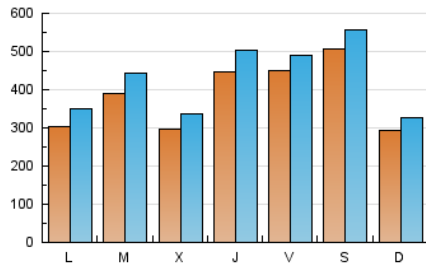

defensa.com
Ejércitos, armamento, tecnología en la web

1. Cifras totales y promedios (Nacional)

MES - AÑO	NAVEGADORES UNICOS	VISITAS	PAGINAS
Enero - 2024	615.323	1.315.611	1.789.588
PROMEDIO DIARIO	37.946	42.439	57.729
PROMEDIO LUNES-VIERNES	37.207	41.810	57.298
PROMEDIO SABADO-DOMINGO	40.070	44.248	58.968
PAGINAS / VISITAS	1,36		
DURACION MEDIA VISITAS	0:02:10		
TIEMPO INTERACCIÓN MEDIO	0:02:07		

2. Secciones (Nacional)

	PAGINAS	%
HOME	349.470	19.53 %
RESTO	1.440.118	80.47 %

3. Por día del mes (Nacional)

Día	N. únicos	Visitas	Páginas	Día	N. únicos	Visitas	Páginas	Día	N. únicos	Visitas	Páginas
1	28.607	32.462	42.666	11	45.724	51.062	76.651	21	14.876	16.931	27.227
2	19.425	23.624	37.826	12	32.148	36.409	57.249	22	45.692	52.476	66.728
3	17.964	21.348	35.292	13	37.545	43.710	65.943	23	91.577	99.515	116.451
4	23.338	27.501	42.020	14	40.634	44.863	62.826	24	38.858	43.847	57.633
5	36.577	40.475	55.587	15	28.951	32.668	50.775	25	24.053	28.319	42.216
6	64.541	70.171	86.469	16	29.735	33.632	53.052	26	20.318	22.969	34.374
7	34.045	37.598	47.370	17	32.126	35.737	51.159	27	38.783	44.286	58.929
8	29.101	33.515	46.976	18	86.031	93.785	114.719	28	27.968	31.497	40.726
9	14.374	17.250	27.142	19	90.685	96.105	113.255	29	20.033	23.319	35.331
10	37.427	42.217	57.386	20	62.164	64.925	82.251	30	40.689	47.834	64.315
								31	22.328	25.561	39.044

4. Gráficas (Nacional)

4.1 Por día de la semana (promedio)

N. únicos / Visitas (x 100)

Páginas (x 100)

4.2 Por franja horaria (promedio)

Visitas_ (x 1000)

Páginas (x 1000)

4.3 Por meses