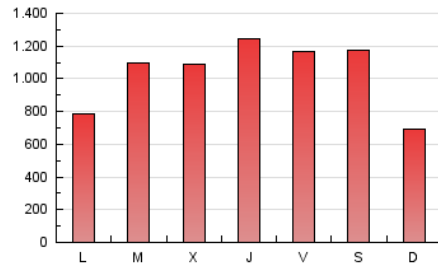

defensa.com
Ejércitos, armamento, tecnología en la web

1. Cifras totales y promedios (Nacional e Internacional)

MES - AÑO	NAVEGADORES UNICOS	VISITAS	PAGINAS
Enero - 2024	1.366.572	2.409.648	3.198.322
PROMEDIO DIARIO	71.351	77.731	103.172
PROMEDIO LUNES-VIERNES	73.571	80.047	106.639
PROMEDIO SABADO-DOMINGO	64.970	71.071	93.204
PAGINAS / VISITAS	1,33		
DURACION MEDIA VISITAS	0:02:12		
TIEMPO INTERACCIÓN MEDIO	0:01:41		

2. Secciones (Nacional e Internacional)

	PAGINAS	%
HOME	456.542	14.27 %
RESTO	2.741.780	85.73 %

3. Por día del mes (Nacional e Internacional)

Día	N. únicos	Visitas	Páginas	Día	N. únicos	Visitas	Páginas	Día	N. únicos	Visitas	Páginas
1	39.616	44.407	58.912	11	74.302	80.999	118.952	21	34.181	38.136	54.469
2	28.482	34.181	53.672	12	47.088	51.961	83.180	22	95.917	104.284	136.931
3	29.804	34.218	54.236	13	55.514	64.584	95.802	23	162.996	172.646	201.855
4	48.581	54.988	76.057	14	54.914	60.203	84.116	24	102.961	113.066	139.622
5	53.567	58.957	80.260	15	38.169	42.744	68.540	25	99.420	108.856	135.989
6	77.233	84.360	105.802	16	45.806	50.968	80.772	26	79.461	83.639	107.868
7	46.999	50.569	65.195	17	57.747	63.794	93.117	27	85.528	96.631	119.367
8	41.785	47.329	67.887	18	124.469	131.369	166.333	28	52.206	58.151	72.953
9	25.872	29.685	46.913	19	154.912	164.069	196.581	29	34.922	39.709	58.723
10	98.965	104.404	133.277	20	113.182	115.930	147.925	30	117.940	127.975	167.052
								31	89.350	96.836	125.964

4. Gráficas (Nacional e Internacional)

4.1 Por día de la semana (promedio)

N. únicos / Visitas (x 100)

Páginas (x 100)

4.2 Por franja horaria (promedio)

Visitas_ (x 1000)

Páginas (x 1000)

4.3 Por meses