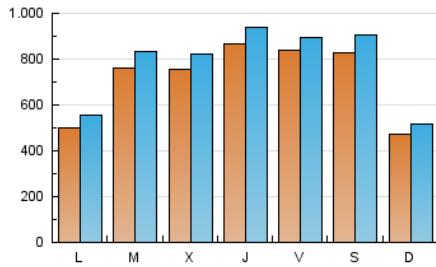

2. Secciones (Nacional e Internacional)

	PAGINAS	%
HOME	456.542	14.27 %
RESTO	2.741.780	85.73 %

3. Por día del mes (Nacional e Internacional)

Día	N. únicos	Visitas	Páginas	Día	N. únicos	Visitas	Páginas	Día	N. únicos	Visitas	Páginas
1	39.616	44.407	58.912	11	74.302	80.999	118.952	21	34.181	38.136	54.469
2	28.482	34.181	53.672	12	47.088	51.961	83.180	22	95.917	104.284	136.931
3	29.804	34.218	54.236	13	55.514	64.584	95.802	23	162.996	172.646	201.855
4	48.581	54.988	76.057	14	54.914	60.203	84.116	24	102.961	113.066	139.622
5	53.567	58.957	80.260	15	38.169	42.744	68.540	25	99.420	108.856	135.989
6	77.233	84.360	105.802	16	45.806	50.968	80.772	26	79.461	83.639	107.868
7	46.999	50.569	65.195	17	57.747	63.794	93.117	27	85.528	96.631	119.367
8	41.785	47.329	67.887	18	124.469	131.369	166.333	28	52.206	58.151	72.953
9	25.872	29.685	46.913	19	154.912	164.069	196.581	29	34.922	39.709	58.723
10	98.965	104.404	133.277	20	113.182	115.930	147.925	30	117.940	127.975	167.052
								31	89.350	96.836	125.964

4. Gráficas (Nacional e Internacional)

4.1 Por día de la semana (promedio)

N. únicos / Visitas (x 100)

Páginas (x 100)

4.2 Por franja horaria (promedio)

Visitas_ (x 1000)

Páginas (x 1000)

4.3 Por meses