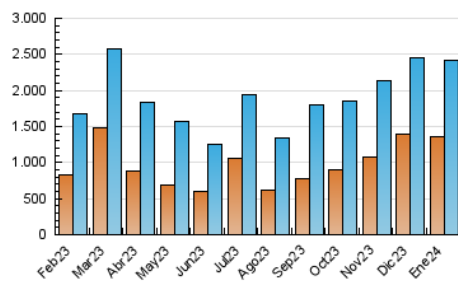

4.3 Por meses

N. únicos / Visitas (x 1000)