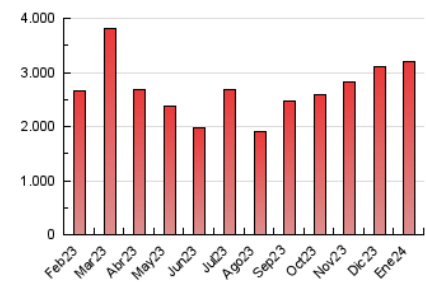

Páginas (x 1000)