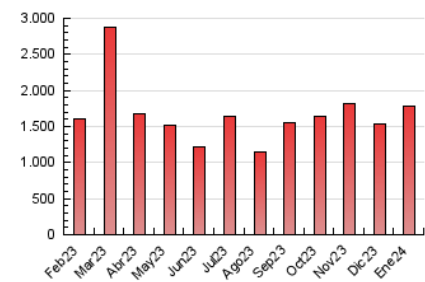

2. Secciones (Nacional)

	PAGINAS	%
HOME	349.470	19.53 %
RESTO	1.440.118	80.47 %

3. Por día del mes (Nacional)

Día	N. únicos	Visitas	Páginas	Día	N. únicos	Visitas	Páginas	Día	N. únicos	Visitas	Páginas
1	28.607	32.462	42.666	11	45.724	51.062	76.651	21	14.876	16.931	27.227
2	19.425	23.624	37.826	12	32.148	36.409	57.249	22	45.692	52.476	66.728
3	17.964	21.348	35.292	13	37.545	43.710	65.943	23	91.577	99.515	116.451
4	23.338	27.501	42.020	14	40.634	44.863	62.826	24	38.858	43.847	57.633
5	36.577	40.475	55.587	15	28.951	32.668	50.775	25	24.053	28.319	42.216
6	64.541	70.171	86.469	16	29.735	33.632	53.052	26	20.318	22.969	34.374
7	34.045	37.598	47.370	17	32.126	35.737	51.159	27	38.783	44.286	58.929
8	29.101	33.515	46.976	18	86.031	93.785	114.719	28	27.968	31.497	40.726
9	14.374	17.250	27.142	19	90.685	96.105	113.255	29	20.033	23.319	35.331
10	37.427	42.217	57.386	20	62.164	64.925	82.251	30	40.689	47.834	64.315
								31	22.328	25.561	39.044

4. Gráficas (Nacional)

4.1 Por día de la semana (promedio)

N. únicos / Visitas (x 100)

Páginas (x 100)

4.2 Por franja horaria (promedio)

Visitas_ (x 1000)

Páginas (x 1000)

4.3 Por meses

N. únicos / Visitas (x 1000)

Páginas (x 1000)

5. Observaciones

Este Medio Electrónico de Comunicación ha sido medido por la herramienta Google Analytics de Google (GA4)

6. Definiciones básicas (Para más información ver Normas Técnicas para el Control de los Medios Electrónicos de Comunicación)

Visita:

Una secuencia ininterrumpida de páginas servidas a un usuario válido. Si dicho usuario no realiza peticiones de páginas en un periodo de tiempo (30 min) la siguiente petición constituirá el inicio de una nueva visita.