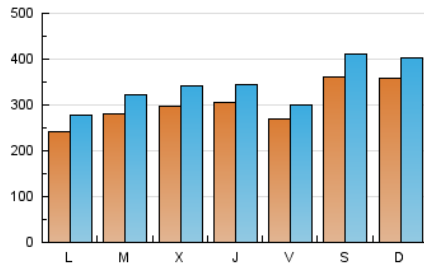

2. Secciones (Nacional)

	PAGINAS	%
HOME	360.034	25.68 %
RESTO	1.041.751	74.32 %

3. Por día del mes (Nacional)

Día	N. únicos	Visitas	Páginas	Día	N. únicos	Visitas	Páginas	Día	N. únicos	Visitas	Páginas
1	22.067	25.636	33.158	11	36.480	42.760	53.373	21	22.822	26.311	40.081
2	27.614	31.217	42.467	12	31.698	35.083	45.672	22	23.812	27.404	38.543
3	33.464	36.432	44.907	13	19.018	21.859	35.004	23	25.352	29.092	40.854
4	35.629	39.546	57.759	14	37.101	41.849	55.281	24	20.078	23.527	33.234
5	33.971	37.550	48.355	15	28.124	33.331	46.419	25	24.646	28.111	42.627
6	13.455	15.615	23.258	16	33.015	37.106	47.759	26	17.519	20.138	28.876
7	18.603	22.539	36.937	17	20.616	23.319	32.132	27	21.785	25.828	36.168
8	27.632	32.398	43.433	18	47.655	54.296	63.561	28	34.191	38.120	50.572
9	26.798	30.841	41.652	19	60.295	68.375	78.377	29	46.753	52.423	64.305
10	34.244	37.884	47.068	20	42.588	47.603	55.820	30	40.557	44.538	54.527
								31	26.645	29.206	39.606

4. Gráficas (Nacional)

4.1 Por día de la semana (promedio)

N. únicos / Visitas (x 100)

Páginas (x 100)

4.2 Por franja horaria (promedio)

Visitas_ (x 1000)

Páginas (x 1000)

4.3 Por meses