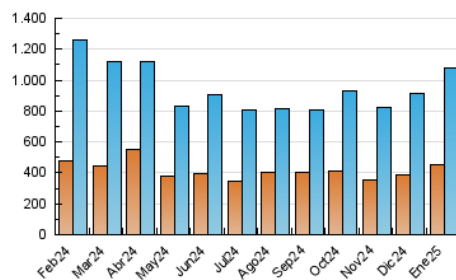

2. Secciones (Nacional)

	PAGINAS	%
HOME	360.034	25.68 %
RESTO	1.041.751	74.32 %

3. Por día del mes (Nacional)

Día	N. únicos	Visitas	Páginas	Día	N. únicos	Visitas	Páginas	Día	N. únicos	Visitas	Páginas
1	22.067	25.636	33.158	11	36.480	42.760	53.373	21	22.822	26.311	40.081
2	27.614	31.217	42.467	12	31.698	35.083	45.672	22	23.812	27.404	38.543
3	33.464	36.432	44.907	13	19.018	21.859	35.004	23	25.352	29.092	40.854
4	35.629	39.546	57.759	14	37.101	41.849	55.281	24	20.078	23.527	33.234
5	33.971	37.550	48.355	15	28.124	33.331	46.419	25	24.646	28.111	42.627
6	13.455	15.615	23.258	16	33.015	37.106	47.759	26	17.519	20.138	28.876
7	18.603	22.539	36.937	17	20.616	23.319	32.132	27	21.785	25.828	36.168
8	27.632	32.398	43.433	18	47.655	54.296	63.561	28	34.191	38.120	50.572
9	26.798	30.841	41.652	19	60.295	68.375	78.377	29	46.753	52.423	64.305
10	34.244	37.884	47.068	20	42.588	47.603	55.820	30	40.557	44.538	54.527
								31	26.645	29.206	39.606

4. Gráficas (Nacional)

4.1 Por día de la semana (promedio)

N. únicos / Visitas (x 100)

Páginas (x 100)

4.2 Por franja horaria (promedio)

Visitas_ (x 1000)

Páginas (x 1000)

4.3 Por meses

N. únicos / Visitas (x 1000)

Páginas (x 1000)

5. Observaciones

Este Medio Electrónico de Comunicación ha sido medido por la herramienta Google Analytics de Google (GA4).

6. Definiciones básicas (Para más información ver Normas Técnicas para el Control de los Medios Electrónicos de Comunicación)

Visita:

Una secuencia ininterrumpida de páginas servidas a un usuario válido. Si dicho usuario no realiza peticiones de páginas en un periodo de tiempo (30 min) la siguiente petición constituirá el inicio de una nueva visita.