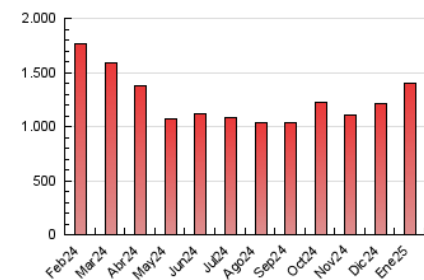

2. Secciones (Nacional)

	PAGINAS	%
HOME	360.034	25.68 %
RESTO	1.041.751	74.32 %

3. Por día del mes (Nacional)

Día	N. únicos	Visitas	Páginas	Día	N. únicos	Visitas	Páginas	Día	N. únicos	Visitas	Páginas
1	22.067	25.636	33.158	11	36.480	42.760	53.373	21	22.822	26.311	40.081
2	27.614	31.217	42.467	12	31.698	35.083	45.672	22	23.812	27.404	38.543
3	33.464	36.432	44.907	13	19.018	21.859	35.004	23	25.352	29.092	40.854
4	35.629	39.546	57.759	14	37.101	41.849	55.281	24	20.078	23.527	33.234
5	33.971	37.550	48.355	15	28.124	33.331	46.419	25	24.646	28.111	42.627
6	13.455	15.615	23.258	16	33.015	37.106	47.759	26	17.519	20.138	28.876
7	18.603	22.539	36.937	17	20.616	23.319	32.132	27	21.785	25.828	36.168
8	27.632	32.398	43.433	18	47.655	54.296	63.561	28	34.191	38.120	50.572
9	26.798	30.841	41.652	19	60.295	68.375	78.377	29	46.753	52.423	64.305
10	34.244	37.884	47.068	20	42.588	47.603	55.820	30	40.557	44.538	54.527
								31	26.645	29.206	39.606

4. Gráficas (Nacional)

4.1 Por día de la semana (promedio)

N. únicos / Visitas (x 100)

Páginas (x 100)

4.2 Por franja horaria (promedio)

Visitas_ (x 1000)

Páginas (x 1000)

4.3 Por meses

N. únicos / Visitas (x 1000)

Páginas (x 1000)

5. Observaciones

Este Medio Electrónico de Comunicación ha sido medido por la herramienta Google Analytics de Google (GA4).

6. Definiciones básicas (Para más información ver Normas Técnicas para el Control de los Medios Electrónicos de Comunicación)

Visita:

Una secuencia ininterrumpida de páginas servidas a un usuario válido. Si dicho usuario no realiza peticiones de páginas en un periodo de tiempo (30 min) la siguiente petición constituirá el inicio de una nueva visita.