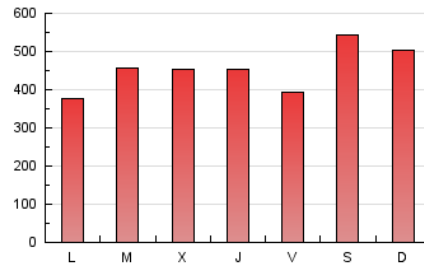

2. Secciones (Nacional)

	PAGINAS	%
HOME	360.034	25.68 %
RESTO	1.041.751	74.32 %

3. Por día del mes (Nacional)

Día	N. únicos	Visitas	Páginas	Día	N. únicos	Visitas	Páginas	Día	N. únicos	Visitas	Páginas
1	22.067	25.636	33.158	11	36.480	42.760	53.373	21	22.822	26.311	40.081
2	27.614	31.217	42.467	12	31.698	35.083	45.672	22	23.812	27.404	38.543
3	33.464	36.432	44.907	13	19.018	21.859	35.004	23	25.352	29.092	40.854
4	35.629	39.546	57.759	14	37.101	41.849	55.281	24	20.078	23.527	33.234
5	33.971	37.550	48.355	15	28.124	33.331	46.419	25	24.646	28.111	42.627
6	13.455	15.615	23.258	16	33.015	37.106	47.759	26	17.519	20.138	28.876
7	18.603	22.539	36.937	17	20.616	23.319	32.132	27	21.785	25.828	36.168
8	27.632	32.398	43.433	18	47.655	54.296	63.561	28	34.191	38.120	50.572
9	26.798	30.841	41.652	19	60.295	68.375	78.377	29	46.753	52.423	64.305
10	34.244	37.884	47.068	20	42.588	47.603	55.820	30	40.557	44.538	54.527
								31	26.645	29.206	39.606

4. Gráficas (Nacional)

4.1 Por día de la semana (promedio)

N. únicos / Visitas (x 100)

Páginas (x 100)

4.2 Por franja horaria (promedio)

Visitas_ (x 1000)

Páginas (x 1000)

4.3 Por meses