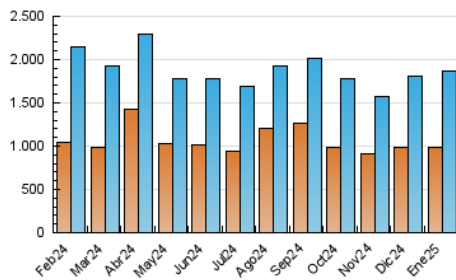

4.3 Por meses

N. únicos / Visitas (x 1000)