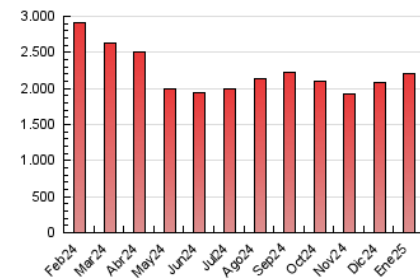

Páginas (x 1000)