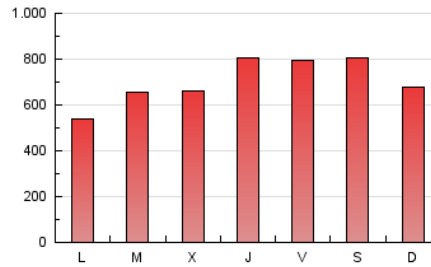

2. Secciones (Nacional e Internacional)

	PAGINAS	%
HOME	452.308	20.53 %
RESTO	1.750.988	79.47 %

3. Por día del mes (Nacional e Internacional)

Día	N. únicos	Visitas	Páginas	Día	N. únicos	Visitas	Páginas	Día	N. únicos	Visitas	Páginas
1	27.422	31.114	40.685	11	50.968	58.201	70.916	21	33.512	37.618	55.407
2	47.154	51.606	65.374	12	41.964	46.015	58.263	22	41.533	46.219	59.109
3	66.749	71.691	78.813	13	30.387	34.834	51.746	23	87.531	92.574	99.505
4	56.914	61.882	80.916	14	57.843	63.273	80.820	24	100.139	105.251	104.410
5	49.947	53.768	66.392	15	52.084	59.806	74.981	25	73.111	76.885	87.163
6	22.313	25.170	35.160	16	74.311	80.998	88.952	26	39.347	42.263	52.102
7	38.101	43.544	59.954	17	44.582	49.160	60.219	27	36.426	41.948	55.198
8	57.667	63.427	77.141	18	64.337	73.013	83.321	28	45.369	50.635	66.518
9	54.085	59.785	72.715	19	75.139	84.268	94.742	29	56.969	63.174	79.330
10	54.393	59.108	71.304	20	55.800	62.287	72.566	30	59.821	64.501	75.981
								31	75.392	79.933	83.593

4. Gráficas (Nacional e Internacional)

4.1 Por día de la semana (promedio)

N. únicos / Visitas (x 100)

Páginas (x 100)

4.2 Por franja horaria (promedio)

Visitas_ (x 1000)

Páginas (x 1000)

4.3 Por meses