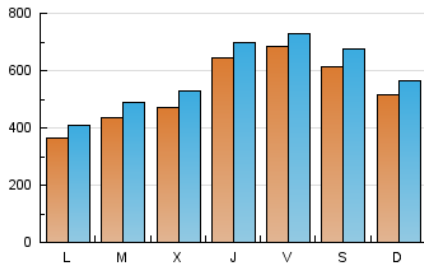

2. Secciones (Nacional e Internacional)

	PAGINAS	%
HOME	452.308	20.53 %
RESTO	1.750.988	79.47 %

3. Por día del mes (Nacional e Internacional)

Día	N. únicos	Visitas	Páginas	Día	N. únicos	Visitas	Páginas	Día	N. únicos	Visitas	Páginas
1	27.422	31.114	40.685	11	50.968	58.201	70.916	21	33.512	37.618	55.407
2	47.154	51.606	65.374	12	41.964	46.015	58.263	22	41.533	46.219	59.109
3	66.749	71.691	78.813	13	30.387	34.834	51.746	23	87.531	92.574	99.505
4	56.914	61.882	80.916	14	57.843	63.273	80.820	24	100.139	105.251	104.410
5	49.947	53.768	66.392	15	52.084	59.806	74.981	25	73.111	76.885	87.163
6	22.313	25.170	35.160	16	74.311	80.998	88.952	26	39.347	42.263	52.102
7	38.101	43.544	59.954	17	44.582	49.160	60.219	27	36.426	41.948	55.198
8	57.667	63.427	77.141	18	64.337	73.013	83.321	28	45.369	50.635	66.518
9	54.085	59.785	72.715	19	75.139	84.268	94.742	29	56.969	63.174	79.330
10	54.393	59.108	71.304	20	55.800	62.287	72.566	30	59.821	64.501	75.981
								31	75.392	79.933	83.593

4. Gráficas (Nacional e Internacional)

4.1 Por día de la semana (promedio)

N. únicos / Visitas (x 100)

Páginas (x 100)

4.2 Por franja horaria (promedio)

Visitas_ (x 1000)

Páginas (x 1000)

4.3 Por meses