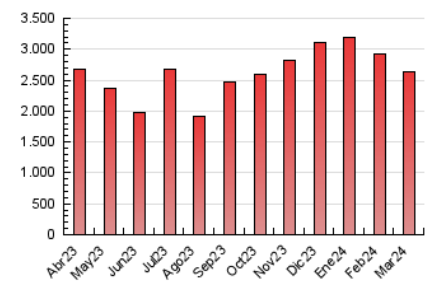

Páginas (x 1000)