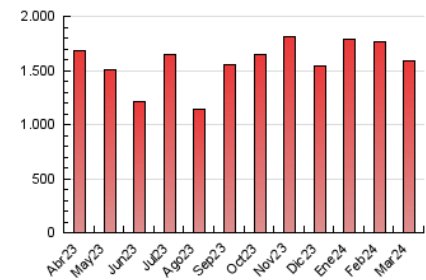

2. Secciones (Nacional)

	PAGINAS	%
HOME	340.426	21.49 %
RESTO	1.243.678	78.51 %

3. Por día del mes (Nacional)

Día	N. únicos	Visitas	Páginas	Día	N. únicos	Visitas	Páginas	Día	N. únicos	Visitas	Páginas
1	31.473	36.886	56.547	11	18.934	22.680	37.468	21	24.426	27.966	42.642
2	24.592	28.866	44.881	12	19.684	22.384	36.118	22	24.513	27.679	38.116
3	35.937	40.386	55.019	13	12.566	15.073	24.634	23	28.472	32.956	45.105
4	32.502	36.317	53.400	14	16.162	19.059	30.098	24	38.714	42.385	55.591
5	46.763	54.185	79.115	15	18.571	22.504	34.473	25	52.944	59.980	78.939
6	24.100	28.206	45.294	16	22.581	26.097	39.237	26	38.581	44.010	61.733
7	30.949	35.418	52.952	17	55.089	62.323	76.294	27	33.888	38.602	53.668
8	37.028	43.872	63.183	18	33.722	38.468	52.375	28	43.463	48.290	64.211
9	41.169	46.422	66.011	19	30.050	35.647	49.305	29	53.419	61.453	78.234
10	23.252	25.872	37.400	20	45.285	50.302	69.837	30	28.148	31.117	43.362
								31	10.486	12.227	18.862

4. Gráficas (Nacional)

4.1 Por día de la semana (promedio)

N. únicos / Visitas (x 100)

Páginas (x 100)

4.2 Por franja horaria (promedio)

Visitas_ (x 1000)

Páginas (x 1000)

4.3 Por meses

N. únicos / Visitas (x 1000)

Páginas (x 1000)

5. Observaciones

Este Medio Electrónico de Comunicación ha sido medido por la herramienta Google Analytics de Google (GA4)

6. Definiciones básicas (Para más información ver Normas Técnicas para el Control de los Medios Electrónicos de Comunicación)

Visita:

Una secuencia ininterrumpida de páginas servidas a un usuario válido. Si dicho usuario no realiza peticiones de páginas en un periodo de tiempo (30 min) la siguiente petición constituirá el inicio de una nueva visita.