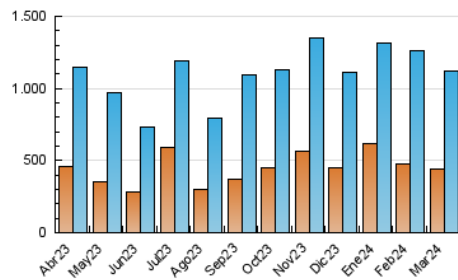

2. Secciones (Nacional)

	PAGINAS	%
HOME	340.426	21.49 %
RESTO	1.243.678	78.51 %

3. Por día del mes (Nacional)

Día	N. únicos	Visitas	Páginas	Día	N. únicos	Visitas	Páginas	Día	N. únicos	Visitas	Páginas
1	31.473	36.886	56.547	11	18.934	22.680	37.468	21	24.426	27.966	42.642
2	24.592	28.866	44.881	12	19.684	22.384	36.118	22	24.513	27.679	38.116
3	35.937	40.386	55.019	13	12.566	15.073	24.634	23	28.472	32.956	45.105
4	32.502	36.317	53.400	14	16.162	19.059	30.098	24	38.714	42.385	55.591
5	46.763	54.185	79.115	15	18.571	22.504	34.473	25	52.944	59.980	78.939
6	24.100	28.206	45.294	16	22.581	26.097	39.237	26	38.581	44.010	61.733
7	30.949	35.418	52.952	17	55.089	62.323	76.294	27	33.888	38.602	53.668
8	37.028	43.872	63.183	18	33.722	38.468	52.375	28	43.463	48.290	64.211
9	41.169	46.422	66.011	19	30.050	35.647	49.305	29	53.419	61.453	78.234
10	23.252	25.872	37.400	20	45.285	50.302	69.837	30	28.148	31.117	43.362
								31	10.486	12.227	18.862

4. Gráficas (Nacional)

4.1 Por día de la semana (promedio)

N. únicos / Visitas (x 100)

Páginas (x 100)

4.2 Por franja horaria (promedio)

Visitas_ (x 1000)

Páginas (x 1000)

4.3 Por meses

N. únicos / Visitas (x 1000)

Páginas (x 1000)

5. Observaciones

Este Medio Electrónico de Comunicación ha sido medido por la herramienta Google Analytics de Google (GA4)

6. Definiciones básicas (Para más información ver Normas Técnicas para el Control de los Medios Electrónicos de Comunicación)

Visita:

Una secuencia ininterrumpida de páginas servidas a un usuario válido. Si dicho usuario no realiza peticiones de páginas en un periodo de tiempo (30 min) la siguiente petición constituirá el inicio de una nueva visita.