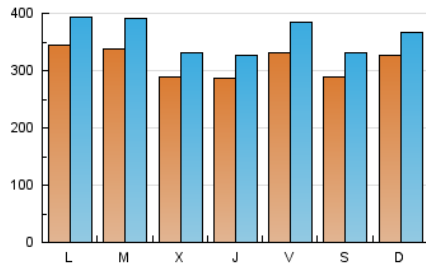

2. Secciones (Nacional)

	PAGINAS	%
HOME	340.426	21.49 %
RESTO	1.243.678	78.51 %

3. Por día del mes (Nacional)

Día	N. únicos	Visitas	Páginas	Día	N. únicos	Visitas	Páginas	Día	N. únicos	Visitas	Páginas
1	31.473	36.886	56.547	11	18.934	22.680	37.468	21	24.426	27.966	42.642
2	24.592	28.866	44.881	12	19.684	22.384	36.118	22	24.513	27.679	38.116
3	35.937	40.386	55.019	13	12.566	15.073	24.634	23	28.472	32.956	45.105
4	32.502	36.317	53.400	14	16.162	19.059	30.098	24	38.714	42.385	55.591
5	46.763	54.185	79.115	15	18.571	22.504	34.473	25	52.944	59.980	78.939
6	24.100	28.206	45.294	16	22.581	26.097	39.237	26	38.581	44.010	61.733
7	30.949	35.418	52.952	17	55.089	62.323	76.294	27	33.888	38.602	53.668
8	37.028	43.872	63.183	18	33.722	38.468	52.375	28	43.463	48.290	64.211
9	41.169	46.422	66.011	19	30.050	35.647	49.305	29	53.419	61.453	78.234
10	23.252	25.872	37.400	20	45.285	50.302	69.837	30	28.148	31.117	43.362
								31	10.486	12.227	18.862

4. Gráficas (Nacional)

4.1 Por día de la semana (promedio)

N. únicos / Visitas (x 100)

Páginas (x 100)

4.2 Por franja horaria (promedio)

Visitas_ (x 1000)

Páginas (x 1000)

4.3 Por meses