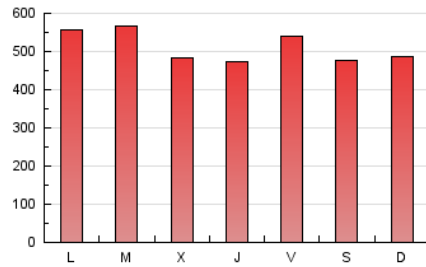

2. Secciones (Nacional)

	PAGINAS	%
HOME	340.426	21.49 %
RESTO	1.243.678	78.51 %

3. Por día del mes (Nacional)

Día	N. únicos	Visitas	Páginas	Día	N. únicos	Visitas	Páginas	Día	N. únicos	Visitas	Páginas
1	31.473	36.886	56.547	11	18.934	22.680	37.468	21	24.426	27.966	42.642
2	24.592	28.866	44.881	12	19.684	22.384	36.118	22	24.513	27.679	38.116
3	35.937	40.386	55.019	13	12.566	15.073	24.634	23	28.472	32.956	45.105
4	32.502	36.317	53.400	14	16.162	19.059	30.098	24	38.714	42.385	55.591
5	46.763	54.185	79.115	15	18.571	22.504	34.473	25	52.944	59.980	78.939
6	24.100	28.206	45.294	16	22.581	26.097	39.237	26	38.581	44.010	61.733
7	30.949	35.418	52.952	17	55.089	62.323	76.294	27	33.888	38.602	53.668
8	37.028	43.872	63.183	18	33.722	38.468	52.375	28	43.463	48.290	64.211
9	41.169	46.422	66.011	19	30.050	35.647	49.305	29	53.419	61.453	78.234
10	23.252	25.872	37.400	20	45.285	50.302	69.837	30	28.148	31.117	43.362
								31	10.486	12.227	18.862

4. Gráficas (Nacional)

4.1 Por día de la semana (promedio)

N. únicos / Visitas (x 100)

Páginas (x 100)

4.2 Por franja horaria (promedio)

Visitas_ (x 1000)

Páginas (x 1000)

4.3 Por meses