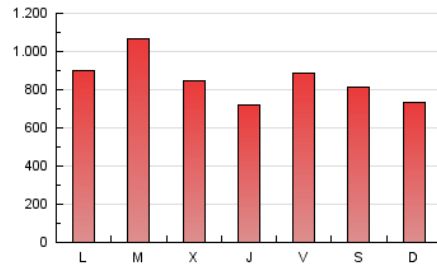

2. Secciones (Nacional e Internacional)

	PAGINAS	%
HOME	434.124	16.52 %
RESTO	2.193.333	83.48 %

3. Por día del mes (Nacional e Internacional)

Día	N. únicos	Visitas	Páginas	Día	N. únicos	Visitas	Páginas	Día	N. únicos	Visitas	Páginas
1	45.957	53.854	80.586	11	34.464	40.312	61.824	21	47.113	52.401	74.804
2	40.165	45.225	67.263	12	31.545	34.779	56.230	22	50.717	57.525	74.934
3	45.624	52.195	70.315	13	20.368	23.604	38.815	23	55.773	63.358	81.143
4	47.296	52.266	76.324	14	26.625	30.012	47.981	24	61.064	66.520	85.415
5	64.008	72.704	105.340	15	41.540	46.419	66.511	25	92.089	103.037	130.138
6	35.928	41.039	65.864	16	35.450	40.237	57.793	26	108.365	116.173	147.495
7	39.363	45.606	68.344	17	67.955	75.830	94.781	27	84.881	88.688	118.253
8	60.219	68.320	96.499	18	62.289	70.030	91.338	28	66.482	72.874	96.781
9	84.926	92.883	121.558	19	81.994	94.224	116.726	29	88.391	98.289	124.482
10	54.342	61.145	77.554	20	78.786	83.799	114.412	30	55.476	58.840	78.770
								31	21.415	23.792	39.184

4. Gráficas (Nacional e Internacional)

4.1 Por día de la semana (promedio)

N. únicos / Visitas (x 100)

Páginas (x 100)

4.2 Por franja horaria (promedio)

Visitas_ (x 1000)

Páginas (x 1000)

4.3 Por meses