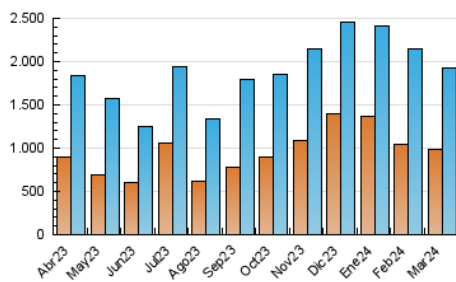

4.3 Por meses

N. únicos / Visitas (x 1000)