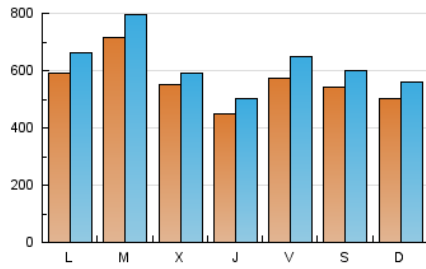

2. Secciones (Nacional e Internacional)

	PAGINAS	%
HOME	434.124	16.52 %
RESTO	2.193.333	83.48 %

3. Por día del mes (Nacional e Internacional)

Día	N. únicos	Visitas	Páginas	Día	N. únicos	Visitas	Páginas	Día	N. únicos	Visitas	Páginas
1	45.957	53.854	80.586	11	34.464	40.312	61.824	21	47.113	52.401	74.804
2	40.165	45.225	67.263	12	31.545	34.779	56.230	22	50.717	57.525	74.934
3	45.624	52.195	70.315	13	20.368	23.604	38.815	23	55.773	63.358	81.143
4	47.296	52.266	76.324	14	26.625	30.012	47.981	24	61.064	66.520	85.415
5	64.008	72.704	105.340	15	41.540	46.419	66.511	25	92.089	103.037	130.138
6	35.928	41.039	65.864	16	35.450	40.237	57.793	26	108.365	116.173	147.495
7	39.363	45.606	68.344	17	67.955	75.830	94.781	27	84.881	88.688	118.253
8	60.219	68.320	96.499	18	62.289	70.030	91.338	28	66.482	72.874	96.781
9	84.926	92.883	121.558	19	81.994	94.224	116.726	29	88.391	98.289	124.482
10	54.342	61.145	77.554	20	78.786	83.799	114.412	30	55.476	58.840	78.770
								31	21.415	23.792	39.184

4. Gráficas (Nacional e Internacional)

4.1 Por día de la semana (promedio)

N. únicos / Visitas (x 100)

Páginas (x 100)

4.2 Por franja horaria (promedio)

Visitas_ (x 1000)

Páginas (x 1000)

4.3 Por meses