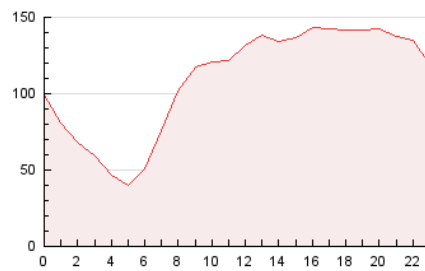

2. Secciones (Nacional e Internacional)

	PAGINAS	%
HOME	434.124	16.52 %
RESTO	2.193.333	83.48 %

3. Por día del mes (Nacional e Internacional)

Día	N. únicos	Visitas	Páginas	Día	N. únicos	Visitas	Páginas	Día	N. únicos	Visitas	Páginas
1	45.957	53.854	80.586	11	34.464	40.312	61.824	21	47.113	52.401	74.804
2	40.165	45.225	67.263	12	31.545	34.779	56.230	22	50.717	57.525	74.934
3	45.624	52.195	70.315	13	20.368	23.604	38.815	23	55.773	63.358	81.143
4	47.296	52.266	76.324	14	26.625	30.012	47.981	24	61.064	66.520	85.415
5	64.008	72.704	105.340	15	41.540	46.419	66.511	25	92.089	103.037	130.138
6	35.928	41.039	65.864	16	35.450	40.237	57.793	26	108.365	116.173	147.495
7	39.363	45.606	68.344	17	67.955	75.830	94.781	27	84.881	88.688	118.253
8	60.219	68.320	96.499	18	62.289	70.030	91.338	28	66.482	72.874	96.781
9	84.926	92.883	121.558	19	81.994	94.224	116.726	29	88.391	98.289	124.482
10	54.342	61.145	77.554	20	78.786	83.799	114.412	30	55.476	58.840	78.770
								31	21.415	23.792	39.184

4. Gráficas (Nacional e Internacional)

4.1 Por día de la semana (promedio)

N. únicos / Visitas (x 100)

Páginas (x 100)

4.2 Por franja horaria (promedio)

Visitas_ (x 1000)

Páginas (x 1000)

4.3 Por meses